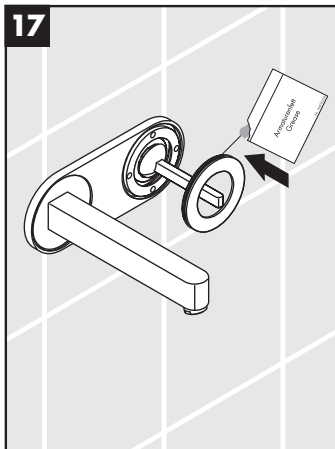

hansgrohe

Service

J27

96339000

J27 LowFlow

92930000

Hansgrohe PuraVida.....	3
Axor Steel < 01/10.....	4
Axor Steel > 02/10	6
Axor Uno ² < 01/10.....	8
Axor Uno ² > 02/10.....	10
Axor Uno / Steel < 01/10.....	12
Axor Steel Uno / Steel > 02/10	13
Axor Citterio.....	14
Axor Citterio 39034000 / 39037000.....	16
Axor Massaud.....	17
Axor Starck < 03/02.....	18
Axor Starck > 04/02.....	19
Axor Starck 08/04 – 04/05	20
Axor Starck > 04/05.....	21
Axor Starck 10300000.....	22
Axor Starck 10800XXX > 04/01 / 10801XXX > 08/00.....	23
Axor Starck 10800XXX > 01/08 / 10801XXX > 01/08	24
Axor Starck X 10070000	25
Axor Starck X.....	26
Axor Starck Semi Pro 10820000	27
Axor Terrano < 07/01	28
Axor Terrano > 08/01	29
Axor Starck 10821XXX.....	30
Axor Starck V	31
Bedienung / Instructions de service / Operation / Procedura / Manejo / Bedienung / Brugsanvisning / Funcionamento / Obŝtuga / Ovládání / Obsluha / 操作 / Эксплуатация / Használat / Käyttö / Hantering / Eksploatacija / Upotreba / Kullanımı / Utilizare / Χειρισμός / Upravljanje / Kasutamine / Lietošana / Rukovanje / Betjening / Обслужване / Përdorimi / 使用方法 / التشغيل	32
Sonderzubehör / Accessoires en option / Special accessories / Accessori speciali / Opcional / Toebehoren / Specialtillbehør / Acessórios especiais / Wyposażenie specjalne / Zvláštní příslušenství / Zvláštne príslušenstvo / 选装附件 / Специальные принадлежности / Egyéb tartozék / Erityisvaruste / Specialtillbehör / Specialūs priedai / Posebni pribor / Özel aksesuarlar / Accesorii opționale Ειδικά αξεσουάρ / Poseben pribor / Spetsialne lisavarustus / Speciāli aksesuāri / Poseban pribor / Ekstratillbehør / Специални принадлежности / Pajisje të posaçme / スペシャルパーツ / ملحقات خاصة.....	32