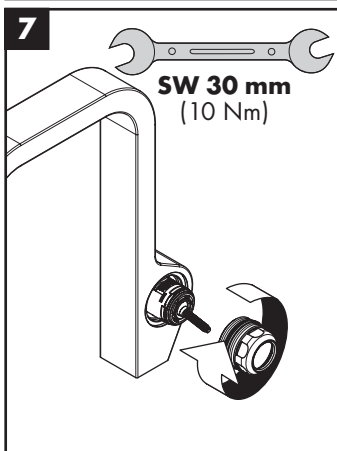

hansgrohe

Service

J27

96339000

J27 LowFlow

92930000

Hansgrohe PuraVida.....	3
Axor Steel < 01/10.....	4
Axor Steel > 02/10	6
Axor Uno ² < 01/10.....	8
Axor Uno ² > 02/10.....	10
Axor Uno / Steel < 01/10.....	12
Axor Steel Uno / Steel > 02/10	13
Axor Citterio.....	14
Axor Citterio 39034000 / 39037000.....	16
Axor Massaud.....	17
Axor Starck < 03/02.....	18
Axor Starck > 04/02.....	19
Axor Starck 08/04 – 04/05	20
Axor Starck > 04/05.....	21
Axor Starck 10300000.....	22
Axor Starck 10800XXX > 04/01 / 10801XXX > 08/00.....	23
Axor Starck 10800XXX > 01/08 / 10801XXX > 01/08	24
Axor Starck X 10070000	25
Axor Starck X.....	26
Axor Starck Semi Pro 10820000	27
Axor Terrano < 07/01	28
Axor Terrano > 08/01	29
Axor Starck 10821XXX.....	30
Axor Starck V	31
Bedienung / Instructions de service / Operation / Procedura / Manejo / Bedienung / Brugsanvisning / Funcionamento / Obŝtuga / Ovládání / Obsluha / 操作 / Эксплуатация / Használat / Käyttö / Hantering / Eksploatacija / Upotreba / Kullanımı / Utilizare / Χειρισμός / Upravljanje / Kasutamine / Lietošana / Rukovanje / Betjening / Обслужване / Përdorimi / 使用方法 / التشغيل	32
Sonderzubehör / Accessoires en option / Special accessories / Accessori speciali / Opcional / Toebehoren / Specialtillbehør / Acessórios especiais / Wyposażenie specjalne / Zvláštní příslušenství / Zvláštne príslušenstvo / 选装附件 / Специальные принадлежности / Egyéb tartozék / Erityisvaruste / Specialtillbehör / Specialūs priedai / Posebni pribor / Özel aksesuarlar / Accesorii opționale Ειδικά αξεσουάρ / Poseben pribor / Spetsialne lisavarustus / Speciāli aksesuāri / Poseban pribor / Ekstratillbehør / Специални принадлежности / Pajisje të posaçme / スペシャルパーツ / ملحقات خاصة.....	32