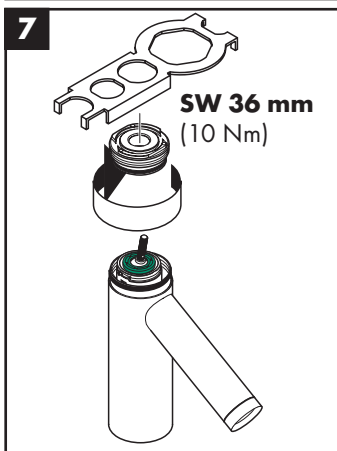

hansgrohe

Service

J27

96339000

J27 LowFlow

92930000

Hansgrohe PuraVida.....	3
Axor Steel < 01/10.....	4
Axor Steel > 02/10	6
Axor Uno ² < 01/10.....	8
Axor Uno ² > 02/10.....	10
Axor Uno / Steel < 01/10.....	12
Axor Steel Uno / Steel > 02/10	13
Axor Citterio.....	14
Axor Citterio 39034000 / 39037000.....	16
Axor Massaud.....	17
Axor Starck < 03/02.....	18
Axor Starck > 04/02.....	19
Axor Starck 08/04 – 04/05	20
Axor Starck > 04/05.....	21
Axor Starck 10300000.....	22
Axor Starck 10800XXX > 04/01 / 10801XXX > 08/00.....	23
Axor Starck 10800XXX > 01/08 / 10801XXX > 01/08	24
Axor Starck X 10070000	25
Axor Starck X.....	26
Axor Starck Semi Pro 10820000	27
Axor Terrano < 07/01	28
Axor Terrano > 08/01	29
Axor Starck 10821XXX.....	30
Axor Starck V	31
Bedienung / Instructions de service / Operation / Procedura / Manejo / Bedienung / Brugsanvisning / Funcionamento / Obŝtuga / Ovládání / Obsluha / 操作 / Эксплуатация / Használat / Käyttö / Hantering / Eksploatacija / Upotreba / Kullanımı / Utilizare / Χειρισμός / Upravljanje / Kasutamine / Lietošana / Rukovanje / Betjening / Обслужване / Përdorimi / 使用方法 / التشغيل	32
Sonderzubehör / Accessoires en option / Special accessories / Accessori speciali / Opcional / Toebehoren / Specialtillbehør / Acessórios especiais / Wyposażenie specjalne / Zvláštní příslušenství / Zvláštne príslušenstvo / 选装附件 / Специальные принадлежности / Egyéb tartozék / Erityisvaruste / Specialtillbehör / Specialūs priedai / Posebni pribor / Özel aksesuarlar / Accesorii opționale Ειδικά αξεσουάρ / Poseben pribor / Spetsialne lisavarustus / Speciāli aksesuāri / Poseban pribor / Ekstratillbehør / Специални принадлежности / Pajisje të posaçme / スペシャルパーツ / ملحقات خاصة.....	32