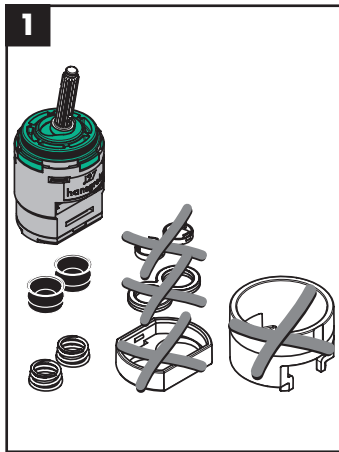

hansgrohe

Service

J27

96339000

J27 LowFlow

92930000

Hansgrohe PuraVida.....	3
Axor Steel < 01/10.....	4
Axor Steel > 02/10	6
Axor Uno ² < 01/10.....	8
Axor Uno ² > 02/10.....	10
Axor Uno / Steel < 01/10.....	12
Axor Steel Uno / Steel > 02/10	13
Axor Citterio.....	14
Axor Citterio 39034000 / 39037000.....	16
Axor Massaud.....	17
Axor Starck < 03/02.....	18
Axor Starck > 04/02.....	19
Axor Starck 08/04 – 04/05	20
Axor Starck > 04/05.....	21
Axor Starck 10300000.....	22
Axor Starck 10800XXX > 04/01 / 10801XXX > 08/00.....	23
Axor Starck 10800XXX > 01/08 / 10801XXX > 01/08	24
Axor Starck X 10070000	25
Axor Starck X.....	26
Axor Starck Semi Pro 10820000	27
Axor Terrano < 07/01	28
Axor Terrano > 08/01	29
Axor Starck 10821XXX.....	30
Axor Starck V	31
Bedienung / Instructions de service / Operation / Procedura / Manejo / Bedienung / Brugsanvisning / Funcionamento / Obŝtuga / Ovládání / Obsluha / 操作 / Эксплуатация / Használat / Käyttö / Hantering / Eksploatacija / Upotreba / Kullanımı / Utilizare / Χειρισμός / Upravljanje / Kasutamine / Lietošana / Rukovanje / Betjening / Обслужване / Përdorimi / 使用方法 / التشغيل	32
Sonderzubehör / Accessoires en option / Special accessories / Accessori speciali / Opcional / Toebehoren / Specialtillbehør / Acessórios especiais / Wyposażenie specjalne / Zvláštní příslušenství / Zvláštne príslušenstvo / 选装附件 / Специальные принадлежности / Egyéb tartozék / Erityisvaruste / Specialtillbehör / Specialūs priedai / Posebni pribor / Özel aksesuarlar / Accesorii opționale Ειδικά αξεσουάρ / Poseben pribor / Spetsialne lisavarustus / Speciāli aksesuāri / Poseban pribor / Ekstratillbehør / Специални принадлежности / Pajisje të posaçme / スペシャルパーツ / ملحقات خاصة.....	32