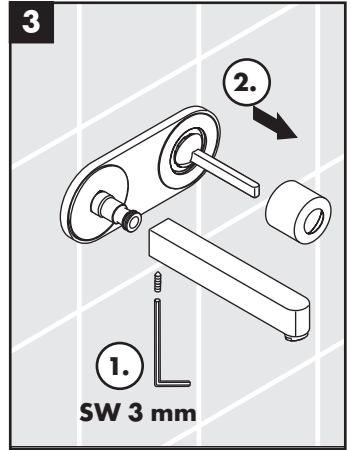

hansgrohe

Service

J27

96339000

J27 LowFlow

92930000

Hansgrohe PuraVida.....	3
Axor Steel < 01/10.....	4
Axor Steel > 02/10	6
Axor Uno ² < 01/10.....	8
Axor Uno ² > 02/10.....	10
Axor Uno / Steel < 01/10.....	12
Axor Steel Uno / Steel > 02/10	13
Axor Citterio.....	14
Axor Citterio 39034000 / 39037000.....	16
Axor Massaud.....	17
Axor Starck < 03/02.....	18
Axor Starck > 04/02.....	19
Axor Starck 08/04 – 04/05	20
Axor Starck > 04/05.....	21
Axor Starck 10300000.....	22
Axor Starck 10800XXX > 04/01 / 10801XXX > 08/00.....	23
Axor Starck 10800XXX > 01/08 / 10801XXX > 01/08	24
Axor Starck X 10070000	25
Axor Starck X.....	26
Axor Starck Semi Pro 10820000	27
Axor Terrano < 07/01	28
Axor Terrano > 08/01	29
Axor Starck 10821XXX.....	30
Axor Starck V	31
Bedienung / Instructions de service / Operation / Procedura / Manejo / Bedienung / Brugsanvisning / Funcionamento / Obŝtuga / Ovládání / Obsluha / 操作 / Эксплуатация / Használat / Käyttö / Hantering / Eksploatacija / Upotreba / Kullanımı / Utilizare / Χειρισμός / Upravljanje / Kasutamine / Lietošana / Rukovanje / Betjening / Обслужване / Përdorimi / 使用方法 / التشغيل	32
Sonderzubehör / Accessoires en option / Special accessories / Accessori speciali / Opcional / Toebehoren / Specialtillbehør / Acessórios especiais / Wyposażenie specjalne / Zvláštní příslušenství / Zvláštne príslušenstvo / 选装附件 / Специальные принадлежности / Egyéb tartozék / Erityisvaruste / Specialtillbehör / Specialūs priedai / Posebni pribor / Özel aksesuarlar / Accesorii opționale Ειδικά αξεσουάρ / Poseben pribor / Spetsialne lisavarustus / Speciāli aksesuāri / Poseban pribor / Ekstratillbehør / Специални принадлежности / Pajisje të posaçme / スペシャルパーツ / ملحقات خاصة.....	32