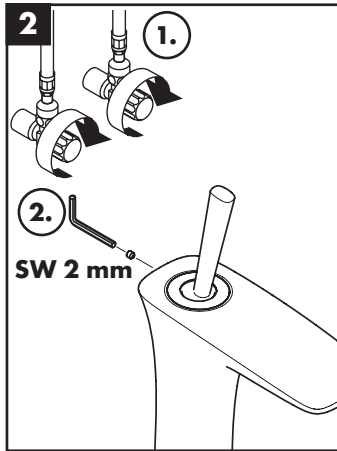

hansgrohe

Service

J27

96339000

J27 LowFlow

92930000

Hansgrohe PuraVida.....	3
Axor Steel < 01/10.....	4
Axor Steel > 02/10	6
Axor Uno ² < 01/10.....	8
Axor Uno ² > 02/10.....	10
Axor Uno / Steel < 01/10.....	12
Axor Steel Uno / Steel > 02/10	13
Axor Citterio.....	14
Axor Citterio 39034000 / 39037000.....	16
Axor Massaud.....	17
Axor Starck < 03/02.....	18
Axor Starck > 04/02.....	19
Axor Starck 08/04 – 04/05	20
Axor Starck > 04/05.....	21
Axor Starck 10300000.....	22
Axor Starck 10800XXX > 04/01 / 10801XXX > 08/00.....	23
Axor Starck 10800XXX > 01/08 / 10801XXX > 01/08	24
Axor Starck X 10070000	25
Axor Starck X.....	26
Axor Starck Semi Pro 10820000	27
Axor Terrano < 07/01	28
Axor Terrano > 08/01	29
Axor Starck 10821XXX.....	30
Axor Starck V	31
Bedienung / Instructions de service / Operation / Procedura / Manejo / Bedienung / Brugsanvisning / Funcionamento / Obŝtuga / Ovládání / Obsluha / 操作 / Эксплуатация / Használat / Käyttö / Hantering / Eksploatacija / Upotreba / Kullanımı / Utilizare / Χειρισμός / Upravljanje / Kasutamine / Lietošana / Rukovanje / Betjening / Обслужване / Përdorimi / 使用方法 / التشغيل	32
Sonderzubehör / Accessoires en option / Special accessories / Accessori speciali / Opcional / Toebehoren / Specialtillbehør / Acessórios especiais / Wyposażenie specjalne / Zvláštní příslušenství / Zvláštne príslušenstvo / 选装附件 / Специальные принадлежности / Egyéb tartozék / Erityisvaruste / Specialtillbehör / Specialūs priedai / Posebni pribor / Özel aksesuarlar / Accesorii opționale Ειδικά αξεσουάρ / Poseben pribor / Spetsialne lisavarustus / Speciāli aksesuāri / Poseban pribor / Ekstratillbehør / Специални принадлежности / Pajisje të posaçme / スペシャルパーツ / ملحقات خاصة.....	32