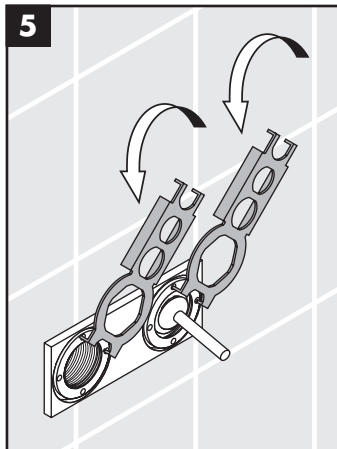

hansgrohe

Service

J27

96339000

J27 LowFlow

92930000

Hansgrohe PuraVida.....	3
Axor Steel < 01/10.....	4
Axor Steel > 02/10	6
Axor Uno ² < 01/10.....	8
Axor Uno ² > 02/10.....	10
Axor Uno / Steel < 01/10.....	12
Axor Steel Uno / Steel > 02/10	13
Axor Citterio.....	14
Axor Citterio 39034000 / 39037000.....	16
Axor Massaud.....	17
Axor Starck < 03/02.....	18
Axor Starck > 04/02.....	19
Axor Starck 08/04 – 04/05	20
Axor Starck > 04/05.....	21
Axor Starck 10300000.....	22
Axor Starck 10800XXX > 04/01 / 10801XXX > 08/00.....	23
Axor Starck 10800XXX > 01/08 / 10801XXX > 01/08	24
Axor Starck X 10070000	25
Axor Starck X.....	26
Axor Starck Semi Pro 10820000	27
Axor Terrano < 07/01	28
Axor Terrano > 08/01	29
Axor Starck 10821XXX.....	30
Axor Starck V	31
Bedienung / Instructions de service / Operation / Procedura / Manejo / Bedienung / Brugsanvisning / Funcionamento / Obŝtuga / Ovládání / Obsluha / 操作 / Эксплуатация / Használat / Käyttö / Hantering / Eksploatacija / Upotreba / Kullanımı / Utilizare / Χειρισμός / Upravljanje / Kasutamine / Lietošana / Rukovanje / Betjening / Обслужване / Përdorimi / 使用方法 / التشغيل	32
Sonderzubehör / Accessoires en option / Special accessories / Accessori speciali / Opcional / Toebehoren / Specialtillbehør / Acessórios especiais / Wyposażenie specjalne / Zvláštní příslušenství / Zvláštne príslušenstvo / 选装附件 / Специальные принадлежности / Egyéb tartozék / Erityisvaruste / Specialtillbehör / Specialūs priedai / Posebni pribor / Özel aksesuarlar / Accesorii opționale Ειδικά αξεσουάρ / Poseben pribor / Spetsialne lisavarustus / Speciāli aksesuāri / Poseban pribor / Ekstratillbehør / Специални принадлежности / Pajisje të posaçme / スペシャルパーツ / ملحقات خاصة.....	32