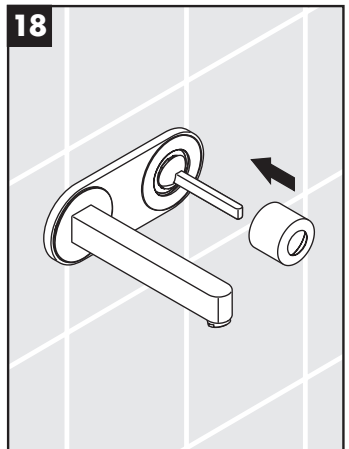

hansgrohe

Service

J27

96339000

J27 LowFlow

92930000

Hansgrohe PuraVida.....	3
Axor Steel < 01/10.....	4
Axor Steel > 02/10	6
Axor Uno ² < 01/10.....	8
Axor Uno ² > 02/10.....	10
Axor Uno / Steel < 01/10.....	12
Axor Steel Uno / Steel > 02/10	13
Axor Citterio.....	14
Axor Citterio 39034000 / 39037000.....	16
Axor Massaud.....	17
Axor Starck < 03/02.....	18
Axor Starck > 04/02.....	19
Axor Starck 08/04 – 04/05	20
Axor Starck > 04/05.....	21
Axor Starck 10300000.....	22
Axor Starck 10800XXX > 04/01 / 10801XXX > 08/00.....	23
Axor Starck 10800XXX > 01/08 / 10801XXX > 01/08	24
Axor Starck X 10070000	25
Axor Starck X.....	26
Axor Starck Semi Pro 10820000	27
Axor Terrano < 07/01	28
Axor Terrano > 08/01	29
Axor Starck 10821XXX.....	30
Axor Starck V	31
Bedienung / Instructions de service / Operation / Procedura / Manejo / Bedienung / Brugsanvisning / Funcionamento / Obŝtuga / Ovládání / Obsluha / 操作 / Эксплуатация / Használat / Käyttö / Hantering / Eksploatacija / Upotreba / Kullanımı / Utilizare / Χειρισμός / Upravljanje / Kasutamine / Lietošana / Rukovanje / Betjening / Обслужване / Përdorimi / 使用方法 / التشغيل	32
Sonderzubehör / Accessoires en option / Special accessories / Accessori speciali / Opcional / Toebehoren / Specialtillbehør / Acessórios especiais / Wyposażenie specjalne / Zvláštní příslušenství / Zvláštne príslušenstvo / 选装附件 / Специальные принадлежности / Egyéb tartozék / Erityisvaruste / Specialtillbehör / Specialūs priedai / Posebni pribor / Özel aksesuarlar / Accesorii opționale Ειδικά αξεσουάρ / Poseben pribor / Spetsialne lisavarustus / Speciāli aksesuāri / Poseban pribor / Ekstratillbehør / Специални принадлежности / Pajisje të posaçme / スペシャルパーツ / ملحقات خاصة.....	32