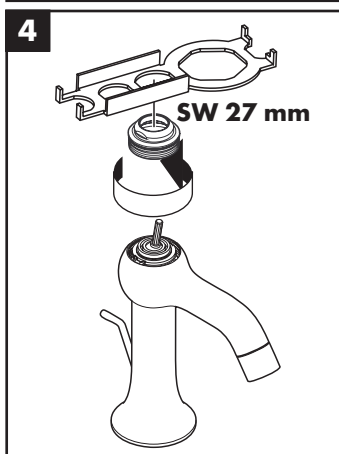

hansgrohe

Service

J27

96339000

J27 LowFlow

92930000

Hansgrohe PuraVida.....	3
Axor Steel < 01/10.....	4
Axor Steel > 02/10	6
Axor Uno ² < 01/10.....	8
Axor Uno ² > 02/10.....	10
Axor Uno / Steel < 01/10.....	12
Axor Steel Uno / Steel > 02/10	13
Axor Citterio.....	14
Axor Citterio 39034000 / 39037000.....	16
Axor Massaud.....	17
Axor Starck < 03/02.....	18
Axor Starck > 04/02.....	19
Axor Starck 08/04 – 04/05	20
Axor Starck > 04/05.....	21
Axor Starck 10300000.....	22
Axor Starck 10800XXX > 04/01 / 10801XXX > 08/00.....	23
Axor Starck 10800XXX > 01/08 / 10801XXX > 01/08	24
Axor Starck X 10070000	25
Axor Starck X.....	26
Axor Starck Semi Pro 10820000	27
Axor Terrano < 07/01	28
Axor Terrano > 08/01	29
Axor Starck 10821XXX.....	30
Axor Starck V	31
Bedienung / Instructions de service / Operation / Procedura / Manejo / Bedienung / Brugsanvisning / Funcionamento / Obŝtuga / Ovládání / Obsluha / 操作 / Эксплуатация / Használat / Käyttö / Hantering / Eksploatacija / Upotreba / Kullanımı / Utilizare / Χειρισμός / Upravljanje / Kasutamine / Lietošana / Rukovanje / Betjening / Обслужване / Përdorimi / 使用方法 / التشغيل	32
Sonderzubehör / Accessoires en option / Special accessories / Accessori speciali / Opcional / Toebehoren / Specialtillbehør / Acessórios especiais / Wyposażenie specjalne / Zvláštní příslušenství / Zvláštne príslušenstvo / 选装附件 / Специальные принадлежности / Egyéb tartozék / Erityisvaruste / Specialtillbehör / Specialūs priedai / Posebni pribor / Özel aksesuarlar / Accesorii opționale Ειδικά αξεσουάρ / Poseben pribor / Spetsialne lisavarustus / Speciāli aksesuāri / Poseban pribor / Ekstratillbehør / Специални принадлежности / Pajisje të posaçme / スペシャルパーツ / ملحقات خاصة.....	32