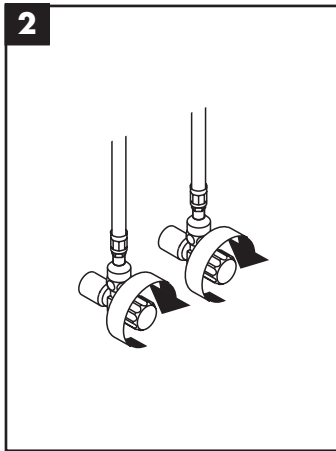

hansgrohe

Service

J27

96339000

J27 LowFlow

92930000

Hansgrohe PuraVida.....	3
Axor Steel < 01/10.....	4
Axor Steel > 02/10	6
Axor Uno ² < 01/10.....	8
Axor Uno ² > 02/10.....	10
Axor Uno / Steel < 01/10.....	12
Axor Steel Uno / Steel > 02/10	13
Axor Citterio.....	14
Axor Citterio 39034000 / 39037000.....	16
Axor Massaud.....	17
Axor Starck < 03/02.....	18
Axor Starck > 04/02.....	19
Axor Starck 08/04 – 04/05	20
Axor Starck > 04/05.....	21
Axor Starck 10300000.....	22
Axor Starck 10800XXX > 04/01 / 10801XXX > 08/00.....	23
Axor Starck 10800XXX > 01/08 / 10801XXX > 01/08	24
Axor Starck X 10070000	25
Axor Starck X.....	26
Axor Starck Semi Pro 10820000	27
Axor Terrano < 07/01	28
Axor Terrano > 08/01	29
Axor Starck 10821XXX.....	30
Axor Starck V	31
Bedienung / Instructions de service / Operation / Procedura / Manejo / Bedienung / Brugsanvisning / Funcionamento / Obŝtuga / Ovládání / Obsluha / 操作 / Эксплуатация / Használat / Käyttö / Hantering / Eksploatacija / Upotreba / Kullanımı / Utilizare / Χειρισμός / Upravljanje / Kasutamine / Lietošana / Rukovanje / Betjening / Обслужване / Përdorimi / 使用方法 / التشغيل	32
Sonderzubehör / Accessoires en option / Special accessories / Accessori speciali / Opcional / Toebehoren / Specialtillbehør / Acessórios especiais / Wyposażenie specjalne / Zvláštní příslušenství / Zvláštne príslušenstvo / 选装附件 / Специальные принадлежности / Egyéb tartozék / Erityisvaruste / Specialtillbehör / Specialūs priedai / Posebni pribor / Özel aksesuarlar / Accesorii opționale Ειδικά αξεσουάρ / Poseben pribor / Spetsialne lisavarustus / Speciāli aksesuāri / Poseban pribor / Ekstratillbehør / Специални принадлежности / Pajisje të posaçme / スペシャルパーツ / ملحقات خاصة.....	32