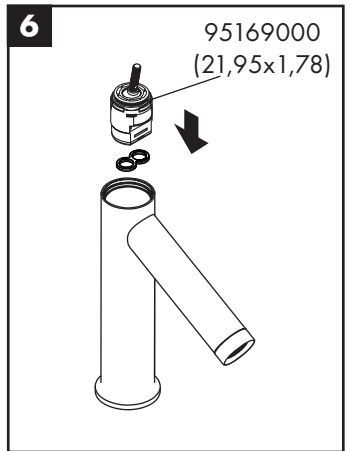

hansgrohe

Service

J27

96339000

J27 LowFlow

92930000

Hansgrohe PuraVida.....	3
Axor Steel < 01/10.....	4
Axor Steel > 02/10	6
Axor Uno ² < 01/10.....	8
Axor Uno ² > 02/10.....	10
Axor Uno / Steel < 01/10.....	12
Axor Steel Uno / Steel > 02/10	13
Axor Citterio.....	14
Axor Citterio 39034000 / 39037000.....	16
Axor Massaud.....	17
Axor Starck < 03/02.....	18
Axor Starck > 04/02.....	19
Axor Starck 08/04 – 04/05	20
Axor Starck > 04/05.....	21
Axor Starck 10300000.....	22
Axor Starck 10800XXX > 04/01 / 10801XXX > 08/00.....	23
Axor Starck 10800XXX > 01/08 / 10801XXX > 01/08	24
Axor Starck X 10070000	25
Axor Starck X.....	26
Axor Starck Semi Pro 10820000	27
Axor Terrano < 07/01	28
Axor Terrano > 08/01	29
Axor Starck 10821XXX.....	30
Axor Starck V	31
Bedienung / Instructions de service / Operation / Procedura / Manejo / Bedienung / Brugsanvisning / Funcionamento / Obŝtuga / Ovládání / Obsluha / 操作 / Эксплуатация / Használat / Käyttö / Hantering / Eksploatacija / Upotreba / Kullanımı / Utilizare / Χειρισμός / Upravljanje / Kasutamine / Lietošana / Rukovanje / Betjening / Обслужване / Përdorimi / 使用方法 / التشغيل	32
Sonderzubehör / Accessoires en option / Special accessories / Accessori speciali / Opcional / Toebehoren / Specialtillbehør / Acessórios especiais / Wyposażenie specjalne / Zvláštní příslušenství / Zvláštne príslušenstvo / 选装附件 / Специальные принадлежности / Egyéb tartozék / Erityisvaruste / Specialtillbehör / Specialūs priedai / Posebni pribor / Özel aksesuarlar / Accesorii opționale Ειδικά αξεσουάρ / Poseben pribor / Spetsialne lisavarustus / Speciāli aksesuāri / Poseban pribor / Ekstratillbehør / Специални принадлежности / Pajisje të posaçme / スペシャルパーツ / ملحقات خاصة.....	32