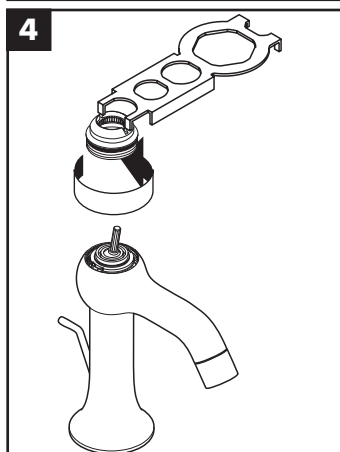

hansgrohe

Service

J27

96339000

J27 LowFlow

92930000

Hansgrohe PuraVida.....	3
Axor Steel < 01/10.....	4
Axor Steel > 02/10	6
Axor Uno ² < 01/10.....	8
Axor Uno ² > 02/10.....	10
Axor Uno / Steel < 01/10.....	12
Axor Steel Uno / Steel > 02/10	13
Axor Citterio.....	14
Axor Citterio 39034000 / 39037000.....	16
Axor Massaud.....	17
Axor Starck < 03/02.....	18
Axor Starck > 04/02.....	19
Axor Starck 08/04 – 04/05	20
Axor Starck > 04/05.....	21
Axor Starck 10300000.....	22
Axor Starck 10800XXX > 04/01 / 10801XXX > 08/00.....	23
Axor Starck 10800XXX > 01/08 / 10801XXX > 01/08	24
Axor Starck X 10070000	25
Axor Starck X.....	26
Axor Starck Semi Pro 10820000	27
Axor Terrano < 07/01	28
Axor Terrano > 08/01	29
Axor Starck 10821XXX.....	30
Axor Starck V	31
Bedienung / Instructions de service / Operation / Procedura / Manejo / Bedienung / Brugsanvisning / Funcionamento / Obŝtuga / Ovládání / Obsluha / 操作 / Эксплуатация / Használat / Käyttö / Hantering / Eksploatacija / Upotreba / Kullanımı / Utilizare / Χειρισμός / Upravljanje / Kasutamine / Lietošana / Rukovanje / Betjening / Обслужване / Përdorimi / 使用方法 / التشغيل	32
Sonderzubehör / Accessoires en option / Special accessories / Accessori speciali / Opcional / Toebehoren / Specialtillbehør / Acessórios especiais / Wyposażenie specjalne / Zvláštní příslušenství / Zvláštne príslušenstvo / 选装附件 / Специальные принадлежности / Egyéb tartozék / Erityisvaruste / Specialtillbehör / Specialūs priedai / Posebni pribor / Özel aksesuarlar / Accesorii opționale Ειδικά αξεσουάρ / Poseben pribor / Spetsialne lisavarustus / Speciāli aksesuāri / Poseban pribor / Ekstratillbehør / Специални принадлежности / Pajisje të posaçme / スペシャルパーツ / ملحقات خاصة.....	32