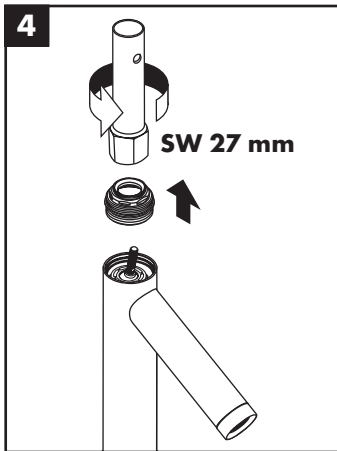

hansgrohe

Service

J27

96339000

J27 LowFlow

92930000

Hansgrohe PuraVida.....	3
Axor Steel < 01/10.....	4
Axor Steel > 02/10	6
Axor Uno ² < 01/10.....	8
Axor Uno ² > 02/10.....	10
Axor Uno / Steel < 01/10.....	12
Axor Steel Uno / Steel > 02/10	13
Axor Citterio.....	14
Axor Citterio 39034000 / 39037000.....	16
Axor Massaud.....	17
Axor Starck < 03/02.....	18
Axor Starck > 04/02.....	19
Axor Starck 08/04 – 04/05	20
Axor Starck > 04/05.....	21
Axor Starck 10300000.....	22
Axor Starck 10800XXX > 04/01 / 10801XXX > 08/00.....	23
Axor Starck 10800XXX > 01/08 / 10801XXX > 01/08	24
Axor Starck X 10070000	25
Axor Starck X.....	26
Axor Starck Semi Pro 10820000	27
Axor Terrano < 07/01	28
Axor Terrano > 08/01	29
Axor Starck 10821XXX.....	30
Axor Starck V	31
Bedienung / Instructions de service / Operation / Procedura / Manejo / Bedienung / Brugsanvisning / Funcionamento / Obŝtuga / Ovládání / Obsluha / 操作 / Эксплуатация / Használat / Käyttö / Hantering / Eksploatacija / Upotreba / Kullanımı / Utilizare / Χειρισμός / Upravljanje / Kasutamine / Lietošana / Rukovanje / Betjening / Обслужване / Përdorimi / 使用方法 / التشغيل	32
Sonderzubehör / Accessoires en option / Special accessories / Accessori speciali / Opcional / Toebehoren / Specialtillbehør / Acessórios especiais / Wyposażenie specjalne / Zvláštní příslušenství / Zvláštne príslušenstvo / 选装附件 / Специальные принадлежности / Egyéb tartozék / Erityisvaruste / Specialtillbehör / Specialūs priedai / Posebni pribor / Özel aksesuarlar / Accesorii opționale Ειδικά αξεσουάρ / Poseben pribor / Spetsialne lisavarustus / Speciāli aksesuāri / Poseban pribor / Ekstratillbehør / Специални принадлежности / Pajisje të posaçme / スペシャルパーツ / ملحقات خاصة.....	32