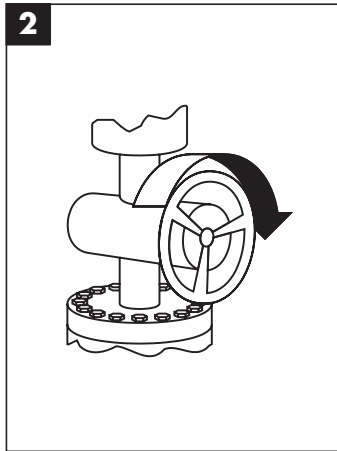

hansgrohe

Service

J27

96339000

J27 LowFlow

92930000

Hansgrohe PuraVida.....	3
Axor Steel < 01/10.....	4
Axor Steel > 02/10	6
Axor Uno ² < 01/10.....	8
Axor Uno ² > 02/10.....	10
Axor Uno / Steel < 01/10.....	12
Axor Steel Uno / Steel > 02/10	13
Axor Citterio.....	14
Axor Citterio 39034000 / 39037000.....	16
Axor Massaud.....	17
Axor Starck < 03/02.....	18
Axor Starck > 04/02.....	19
Axor Starck 08/04 – 04/05	20
Axor Starck > 04/05.....	21
Axor Starck 10300000.....	22
Axor Starck 10800XXX > 04/01 / 10801XXX > 08/00.....	23
Axor Starck 10800XXX > 01/08 / 10801XXX > 01/08	24
Axor Starck X 10070000	25
Axor Starck X.....	26
Axor Starck Semi Pro 10820000	27
Axor Terrano < 07/01	28
Axor Terrano > 08/01	29
Axor Starck 10821XXX.....	30
Axor Starck V	31
Bedienung / Instructions de service / Operation / Procedura / Manejo / Bedienung / Brugsanvisning / Funcionamento / Obŝtuga / Ovládání / Obsluha / 操作 / Эксплуатация / Használat / Käyttö / Hantering / Eksploatacija / Upotreba / Kullanımı / Utilizare / Χειρισμός / Upravljanje / Kasutamine / Lietošana / Rukovanje / Betjening / Обслужване / Përdorimi / 使用方法 / التشغيل	32
Sonderzubehör / Accessoires en option / Special accessories / Accessori speciali / Opcional / Toebehoren / Specialtillbehør / Acessórios especiais / Wyposażenie specjalne / Zvláštní příslušenství / Zvláštne príslušenstvo / 选装附件 / Специальные принадлежности / Egyéb tartozék / Erityisvaruste / Specialtillbehör / Specialūs priedai / Posebni pribor / Özel aksesuarlar / Accesorii opționale Ειδικά αξεσουάρ / Poseben pribor / Spetsialne lisavarustus / Speciāli aksesuāri / Poseban pribor / Ekstratillbehør / Специални принадлежности / Pajisje të posaçme / スペシャルパーツ / ملحقات خاصة.....	32