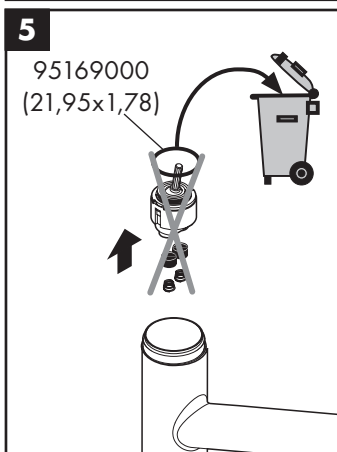

hansgrohe

Service

J27

96339000

J27 LowFlow

92930000

Hansgrohe PuraVida.....	3
Axor Steel < 01/10.....	4
Axor Steel > 02/10	6
Axor Uno ² < 01/10.....	8
Axor Uno ² > 02/10.....	10
Axor Uno / Steel < 01/10.....	12
Axor Steel Uno / Steel > 02/10	13
Axor Citterio.....	14
Axor Citterio 39034000 / 39037000.....	16
Axor Massaud.....	17
Axor Starck < 03/02.....	18
Axor Starck > 04/02.....	19
Axor Starck 08/04 – 04/05	20
Axor Starck > 04/05.....	21
Axor Starck 10300000.....	22
Axor Starck 10800XXX > 04/01 / 10801XXX > 08/00.....	23
Axor Starck 10800XXX > 01/08 / 10801XXX > 01/08	24
Axor Starck X 10070000	25
Axor Starck X.....	26
Axor Starck Semi Pro 10820000	27
Axor Terrano < 07/01	28
Axor Terrano > 08/01	29
Axor Starck 10821XXX.....	30
Axor Starck V	31
Bedienung / Instructions de service / Operation / Procedura / Manejo / Bedienung / Brugsanvisning / Funcionamento / Obŝtuga / Ovládání / Obsluha / 操作 / Эксплуатация / Használat / Käyttö / Hantering / Eksploatacija / Upotreba / Kullanımı / Utilizare / Χειρισμός / Upravljanje / Kasutamine / Lietošana / Rukovanje / Betjening / Обслужване / Përdorimi / 使用方法 / التشغيل	32
Sonderzubehör / Accessoires en option / Special accessories / Accessori speciali / Opcional / Toebehoren / Specialtillbehør / Acessórios especiais / Wyposażenie specjalne / Zvláštní příslušenství / Zvláštne príslušenstvo / 选装附件 / Специальные принадлежности / Egyéb tartozék / Erityisvaruste / Specialtillbehör / Specialūs priedai / Posebni pribor / Özel aksesuarlar / Accesorii opționale Ειδικά αξεσουάρ / Poseben pribor / Spetsialne lisavarustus / Speciāli aksesuāri / Poseban pribor / Ekstratillbehør / Специални принадлежности / Pajisje të posaçme / スペシャルパーツ / ملحقات خاصة.....	32