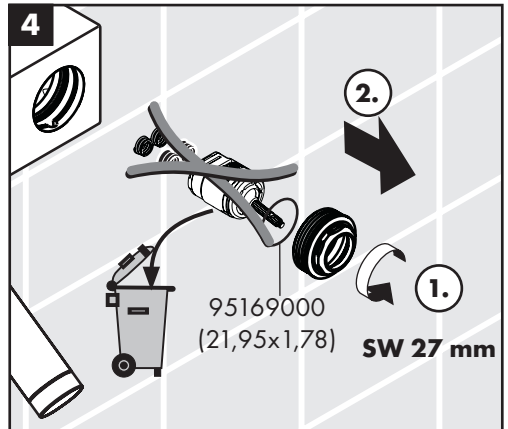

hansgrohe

Service

J27

96339000

J27 LowFlow

92930000

Hansgrohe PuraVida.....	3
Axor Steel < 01/10.....	4
Axor Steel > 02/10	6
Axor Uno ² < 01/10.....	8
Axor Uno ² > 02/10.....	10
Axor Uno / Steel < 01/10.....	12
Axor Steel Uno / Steel > 02/10	13
Axor Citterio.....	14
Axor Citterio 39034000 / 39037000.....	16
Axor Massaud.....	17
Axor Starck < 03/02.....	18
Axor Starck > 04/02.....	19
Axor Starck 08/04 – 04/05	20
Axor Starck > 04/05.....	21
Axor Starck 10300000.....	22
Axor Starck 10800XXX > 04/01 / 10801XXX > 08/00.....	23
Axor Starck 10800XXX > 01/08 / 10801XXX > 01/08	24
Axor Starck X 10070000	25
Axor Starck X.....	26
Axor Starck Semi Pro 10820000	27
Axor Terrano < 07/01	28
Axor Terrano > 08/01	29
Axor Starck 10821XXX.....	30
Axor Starck V	31
Bedienung / Instructions de service / Operation / Procedura / Manejo / Bedienung / Brugsanvisning / Funcionamento / Obŝtuga / Ovládání / Obsluha / 操作 / Эксплуатация / Használat / Käyttö / Hantering / Eksploatacija / Upotreba / Kullanımı / Utilizare / Χειρισμός / Upravljanje / Kasutamine / Lietošana / Rukovanje / Betjening / Обслужване / Përdorimi / 使用方法 / التشغيل	32
Sonderzubehör / Accessoires en option / Special accessories / Accessori speciali / Opcional / Toebehoren / Specialtillbehør / Acessórios especiais / Wyposażenie specjalne / Zvláštní příslušenství / Zvláštne príslušenstvo / 选装附件 / Специальные принадлежности / Egyéb tartozék / Erityisvaruste / Specialtillbehör / Specialūs priedai / Posebni pribor / Özel aksesuarlar / Accesorii opționale Ειδικά αξεσουάρ / Poseben pribor / Spetsialne lisavarustus / Speciāli aksesuāri / Poseban pribor / Ekstratillbehør / Специални принадлежности / Pajisje të posaçme / スペシャルパーツ / ملحقات خاصة.....	32