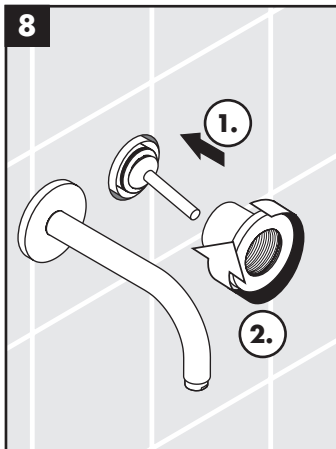

hansgrohe

Service

J27

96339000

J27 LowFlow

92930000

Hansgrohe PuraVida.....	3
Axor Steel < 01/10.....	4
Axor Steel > 02/10	6
Axor Uno ² < 01/10.....	8
Axor Uno ² > 02/10.....	10
Axor Uno / Steel < 01/10.....	12
Axor Steel Uno / Steel > 02/10	13
Axor Citterio.....	14
Axor Citterio 39034000 / 39037000.....	16
Axor Massaud.....	17
Axor Starck < 03/02.....	18
Axor Starck > 04/02.....	19
Axor Starck 08/04 – 04/05	20
Axor Starck > 04/05.....	21
Axor Starck 10300000.....	22
Axor Starck 10800XXX > 04/01 / 10801XXX > 08/00.....	23
Axor Starck 10800XXX > 01/08 / 10801XXX > 01/08	24
Axor Starck X 10070000	25
Axor Starck X.....	26
Axor Starck Semi Pro 10820000	27
Axor Terrano < 07/01	28
Axor Terrano > 08/01	29
Axor Starck 10821XXX.....	30
Axor Starck V	31
Bedienung / Instructions de service / Operation / Procedura / Manejo / Bedienung / Brugsanvisning / Funcionamento / Obŝtuga / Ovládání / Obsluha / 操作 / Эксплуатация / Használat / Käyttö / Hantering / Eksploatacija / Upotreba / Kullanımı / Utilizare / Χειρισμός / Upravljanje / Kasutamine / Lietošana / Rukovanje / Betjening / Обслужване / Përdorimi / 使用方法 / التشغيل	32
Sonderzubehör / Accessoires en option / Special accessories / Accessori speciali / Opcional / Toebehoren / Specialtillbehør / Acessórios especiais / Wyposażenie specjalne / Zvláštní příslušenství / Zvláštne príslušenstvo / 选装附件 / Специальные принадлежности / Egyéb tartozék / Erityisvaruste / Specialtillbehör / Specialūs priedai / Posebni pribor / Özel aksesuarlar / Accesorii opționale Ειδικά αξεσουάρ / Poseben pribor / Spetsialne lisavarustus / Speciāli aksesuāri / Poseban pribor / Ekstratillbehør / Специални принадлежности / Pajisje të posaçme / スペシャルパーツ / ملحقات خاصة.....	32