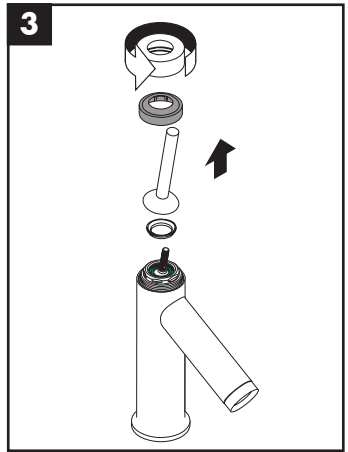

hansgrohe

Service

J27

96339000

J27 LowFlow

92930000

Hansgrohe PuraVida.....	3
Axor Steel < 01/10.....	4
Axor Steel > 02/10	6
Axor Uno ² < 01/10.....	8
Axor Uno ² > 02/10.....	10
Axor Uno / Steel < 01/10.....	12
Axor Steel Uno / Steel > 02/10	13
Axor Citterio.....	14
Axor Citterio 39034000 / 39037000.....	16
Axor Massaud.....	17
Axor Starck < 03/02.....	18
Axor Starck > 04/02.....	19
Axor Starck 08/04 – 04/05	20
Axor Starck > 04/05.....	21
Axor Starck 10300000.....	22
Axor Starck 10800XXX > 04/01 / 10801XXX > 08/00.....	23
Axor Starck 10800XXX > 01/08 / 10801XXX > 01/08	24
Axor Starck X 10070000	25
Axor Starck X.....	26
Axor Starck Semi Pro 10820000	27
Axor Terrano < 07/01	28
Axor Terrano > 08/01	29
Axor Starck 10821XXX.....	30
Axor Starck V	31
Bedienung / Instructions de service / Operation / Procedura / Manejo / Bedienung / Brugsanvisning / Funcionamento / Obŝtuga / Ovládání / Obsluha / 操作 / Эксплуатация / Használat / Käyttö / Hantering / Eksploatacija / Upotreba / Kullanımı / Utilizare / Χειρισμός / Upravljanje / Kasutamine / Lietošana / Rukovanje / Betjening / Обслужване / Përdorimi / 使用方法 / التشغيل	32
Sonderzubehör / Accessoires en option / Special accessories / Accessori speciali / Opcional / Toebehoren / Specialtillbehør / Acessórios especiais / Wyposażenie specjalne / Zvláštní příslušenství / Zvláštne príslušenstvo / 选装附件 / Специальные принадлежности / Egyéb tartozék / Erityisvaruste / Specialtillbehör / Specialūs priedai / Posebni pribor / Özel aksesuarlar / Accesorii opționale Ειδικά αξεσουάρ / Poseben pribor / Spetsialne lisavarustus / Speciāli aksesuāri / Poseban pribor / Ekstratillbehør / Специални принадлежности / Pajisje të posaçme / スペシャルパーツ / ملحقات خاصة.....	32