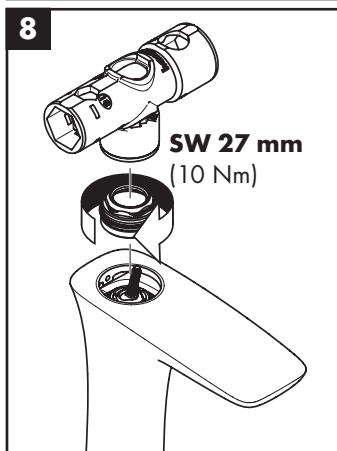

hansgrohe

Service

J27

96339000

J27 LowFlow

92930000

Hansgrohe PuraVida.....	3
Axor Steel < 01/10.....	4
Axor Steel > 02/10	6
Axor Uno ² < 01/10.....	8
Axor Uno ² > 02/10.....	10
Axor Uno / Steel < 01/10.....	12
Axor Steel Uno / Steel > 02/10	13
Axor Citterio.....	14
Axor Citterio 39034000 / 39037000.....	16
Axor Massaud.....	17
Axor Starck < 03/02.....	18
Axor Starck > 04/02.....	19
Axor Starck 08/04 – 04/05	20
Axor Starck > 04/05.....	21
Axor Starck 10300000.....	22
Axor Starck 10800XXX > 04/01 / 10801XXX > 08/00.....	23
Axor Starck 10800XXX > 01/08 / 10801XXX > 01/08	24
Axor Starck X 10070000	25
Axor Starck X.....	26
Axor Starck Semi Pro 10820000	27
Axor Terrano < 07/01	28
Axor Terrano > 08/01	29
Axor Starck 10821XXX.....	30
Axor Starck V	31
Bedienung / Instructions de service / Operation / Procedura / Manejo / Bedienung / Brugsanvisning / Funcionamento / Obŝtuga / Ovládání / Obsluha / 操作 / Эксплуатация / Használat / Käyttö / Hantering / Eksploatacija / Upotreba / Kullanımı / Utilizare / Χειρισμός / Upravljanje / Kasutamine / Lietošana / Rukovanje / Betjening / Обслужване / Përdorimi / 使用方法 / التشغيل	32
Sonderzubehör / Accessoires en option / Special accessories / Accessori speciali / Opcional / Toebehoren / Specialtillbehør / Acessórios especiais / Wyposażenie specjalne / Zvláštní příslušenství / Zvláštne príslušenstvo / 选装附件 / Специальные принадлежности / Egyéb tartozék / Erityisvaruste / Specialtillbehör / Specialūs priedai / Posebni pribor / Özel aksesuarlar / Accesorii opționale Ειδικά αξεσουάρ / Poseben pribor / Spetsialne lisavarustus / Speciāli aksesuāri / Poseban pribor / Ekstratillbehør / Специални принадлежности / Pajisje të posaçme / スペシャルパーツ / ملحقات خاصة.....	32