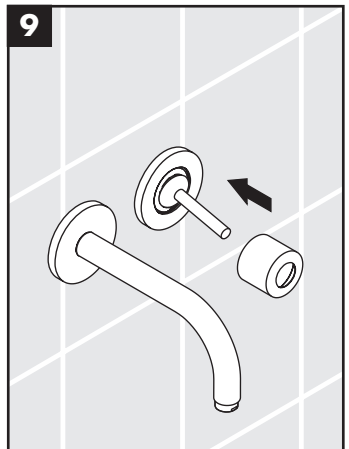

hansgrohe

Service

J27

96339000

J27 LowFlow

92930000

Hansgrohe PuraVida.....	3
Axor Steel < 01/10.....	4
Axor Steel > 02/10	6
Axor Uno ² < 01/10.....	8
Axor Uno ² > 02/10.....	10
Axor Uno / Steel < 01/10.....	12
Axor Steel Uno / Steel > 02/10	13
Axor Citterio.....	14
Axor Citterio 39034000 / 39037000.....	16
Axor Massaud.....	17
Axor Starck < 03/02.....	18
Axor Starck > 04/02.....	19
Axor Starck 08/04 – 04/05	20
Axor Starck > 04/05.....	21
Axor Starck 10300000.....	22
Axor Starck 10800XXX > 04/01 / 10801XXX > 08/00.....	23
Axor Starck 10800XXX > 01/08 / 10801XXX > 01/08	24
Axor Starck X 10070000	25
Axor Starck X.....	26
Axor Starck Semi Pro 10820000	27
Axor Terrano < 07/01	28
Axor Terrano > 08/01	29
Axor Starck 10821XXX.....	30
Axor Starck V	31
Bedienung / Instructions de service / Operation / Procedura / Manejo / Bedienung / Brugsanvisning / Funcionamento / Obŝtuga / Ovládání / Obsluha / 操作 / Эксплуатация / Használat / Käyttö / Hantering / Eksploatacija / Upotreba / Kullanımı / Utilizare / Χειρισμός / Upravljanje / Kasutamine / Lietošana / Rukovanje / Betjening / Обслужване / Përdorimi / 使用方法 / التشغيل	32
Sonderzubehör / Accessoires en option / Special accessories / Accessori speciali / Opcional / Toebehoren / Specialtillbehør / Acessórios especiais / Wyposażenie specjalne / Zvláštní příslušenství / Zvláštne príslušenstvo / 选装附件 / Специальные принадлежности / Egyéb tartozék / Erityisvaruste / Specialtillbehör / Specialūs priedai / Posebni pribor / Özel aksesuarlar / Accesorii opționale Ειδικά αξεσουάρ / Poseben pribor / Spetsialne lisavarustus / Speciāli aksesuāri / Poseban pribor / Ekstratillbehør / Специални принадлежности / Pajisje të posaçme / スペシャルパーツ / ملحقات خاصة.....	32