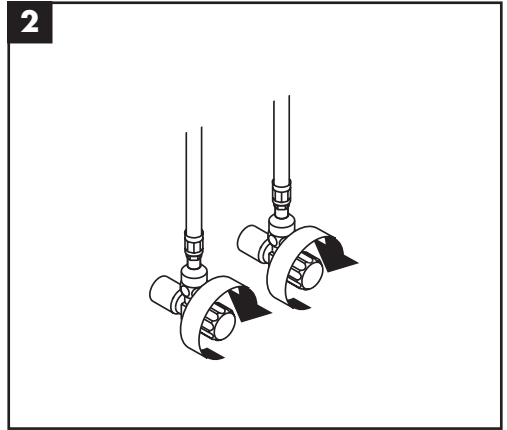

hansgrohe

Service

J27

96339000

J27 LowFlow

92930000

Hansgrohe PuraVida.....	3
Axor Steel < 01/10.....	4
Axor Steel > 02/10	6
Axor Uno ² < 01/10.....	8
Axor Uno ² > 02/10.....	10
Axor Uno / Steel < 01/10.....	12
Axor Steel Uno / Steel > 02/10	13
Axor Citterio.....	14
Axor Citterio 39034000 / 39037000.....	16
Axor Massaud.....	17
Axor Starck < 03/02.....	18
Axor Starck > 04/02.....	19
Axor Starck 08/04 – 04/05	20
Axor Starck > 04/05.....	21
Axor Starck 10300000.....	22
Axor Starck 10800XXX > 04/01 / 10801XXX > 08/00.....	23
Axor Starck 10800XXX > 01/08 / 10801XXX > 01/08	24
Axor Starck X 10070000	25
Axor Starck X.....	26
Axor Starck Semi Pro 10820000	27
Axor Terrano < 07/01	28
Axor Terrano > 08/01	29
Axor Starck 10821XXX.....	30
Axor Starck V	31
Bedienung / Instructions de service / Operation / Procedura / Manejo / Bedienung / Brugsanvisning / Funcionamento / Obŝtuga / Ovládání / Obsluha / 操作 / Эксплуатация / Használat / Käyttö / Hantering / Eksploatacija / Upotreba / Kullanımı / Utilizare / Χειρισμός / Upravljanje / Kasutamine / Lietošana / Rukovanje / Betjening / Обслужване / Përdorimi / 使用方法 / التشغيل	32
Sonderzubehör / Accessoires en option / Special accessories / Accessori speciali / Opcional / Toebehoren / Specialtillbehør / Acessórios especiais / Wyposażenie specjalne / Zvláštní příslušenství / Zvláštne príslušenstvo / 选装附件 / Специальные принадлежности / Egyéb tartozék / Erityisvaruste / Specialtillbehör / Specialūs priedai / Posebni pribor / Özel aksesuarlar / Accesorii opționale Ειδικά αξεσουάρ / Poseben pribor / Spetsialne lisavarustus / Speciāli aksesuāri / Poseban pribor / Ekstratillbehør / Специални принадлежности / Pajisje të posaçme / スペシャルパーツ / ملحقات خاصة.....	32