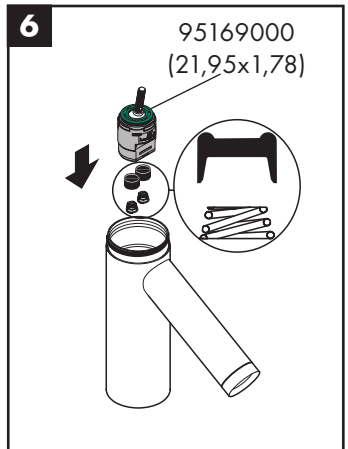

hansgrohe

Service

J27

96339000

J27 LowFlow

92930000

Hansgrohe PuraVida.....	3
Axor Steel < 01/10.....	4
Axor Steel > 02/10	6
Axor Uno ² < 01/10.....	8
Axor Uno ² > 02/10.....	10
Axor Uno / Steel < 01/10.....	12
Axor Steel Uno / Steel > 02/10	13
Axor Citterio.....	14
Axor Citterio 39034000 / 39037000.....	16
Axor Massaud.....	17
Axor Starck < 03/02.....	18
Axor Starck > 04/02.....	19
Axor Starck 08/04 – 04/05	20
Axor Starck > 04/05.....	21
Axor Starck 10300000.....	22
Axor Starck 10800XXX > 04/01 / 10801XXX > 08/00.....	23
Axor Starck 10800XXX > 01/08 / 10801XXX > 01/08	24
Axor Starck X 10070000	25
Axor Starck X.....	26
Axor Starck Semi Pro 10820000	27
Axor Terrano < 07/01	28
Axor Terrano > 08/01	29
Axor Starck 10821XXX.....	30
Axor Starck V	31
Bedienung / Instructions de service / Operation / Procedura / Manejo / Bedienung / Brugsanvisning / Funcionamento / Obŝtuga / Ovládání / Obsluha / 操作 / Эксплуатация / Használat / Käyttö / Hantering / Eksploatacija / Upotreba / Kullanımı / Utilizare / Χειρισμός / Upravljanje / Kasutamine / Lietošana / Rukovanje / Betjening / Обслужване / Përdorimi / 使用方法 / التشغيل	32
Sonderzubehör / Accessoires en option / Special accessories / Accessori speciali / Opcional / Toebehoren / Specialtillbehør / Acessórios especiais / Wyposażenie specjalne / Zvláštní příslušenství / Zvláštne príslušenstvo / 选装附件 / Специальные принадлежности / Egyéb tartozék / Erityisvaruste / Specialtillbehör / Specialūs priedai / Posebni pribor / Özel aksesuarlar / Accesorii opționale Ειδικά αξεσουάρ / Poseben pribor / Spetsialne lisavarustus / Speciāli aksesuāri / Poseban pribor / Ekstratillbehør / Специални принадлежности / Pajisje të posaçme / スペシャルパーツ / ملحقات خاصة.....	32