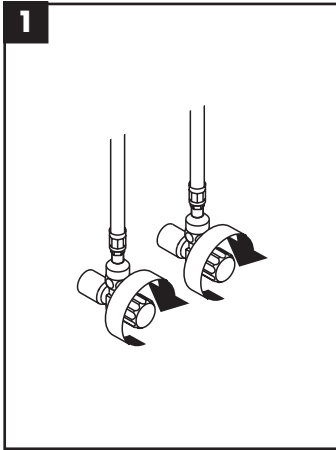

hansgrohe

Service

J27

96339000

J27 LowFlow

92930000

Hansgrohe PuraVida.....	3
Axor Steel < 01/10.....	4
Axor Steel > 02/10	6
Axor Uno ² < 01/10.....	8
Axor Uno ² > 02/10.....	10
Axor Uno / Steel < 01/10.....	12
Axor Steel Uno / Steel > 02/10	13
Axor Citterio.....	14
Axor Citterio 39034000 / 39037000.....	16
Axor Massaud.....	17
Axor Starck < 03/02.....	18
Axor Starck > 04/02.....	19
Axor Starck 08/04 – 04/05	20
Axor Starck > 04/05.....	21
Axor Starck 10300000.....	22
Axor Starck 10800XXX > 04/01 / 10801XXX > 08/00.....	23
Axor Starck 10800XXX > 01/08 / 10801XXX > 01/08	24
Axor Starck X 10070000	25
Axor Starck X.....	26
Axor Starck Semi Pro 10820000	27
Axor Terrano < 07/01	28
Axor Terrano > 08/01	29
Axor Starck 10821XXX.....	30
Axor Starck V	31
Bedienung / Instructions de service / Operation / Procedura / Manejo / Bedienung / Brugsanvisning / Funcionamento / Obŝtuga / Ovládání / Obsluha / 操作 / Эксплуатация / Használat / Käyttö / Hantering / Eksploatacija / Upotreba / Kullanımı / Utilizare / Χειρισμός / Upravljanje / Kasutamine / Lietošana / Rukovanje / Betjening / Обслужване / Përdorimi / 使用方法 / التشغيل	32
Sonderzubehör / Accessoires en option / Special accessories / Accessori speciali / Opcional / Toebehoren / Specialtillbehør / Acessórios especiais / Wyposażenie specjalne / Zvláštní příslušenství / Zvláštne príslušenstvo / 选装附件 / Специальные принадлежности / Egyéb tartozék / Erityisvaruste / Specialtillbehör / Specialūs priedai / Posebni pribor / Özel aksesuarlar / Accesorii opționale Ειδικά αξεσουάρ / Poseben pribor / Spetsialne lisavarustus / Speciāli aksesuāri / Poseban pribor / Ekstratillbehør / Специални принадлежности / Pajisje të posaçme / スペシャルパーツ / ملحقات خاصة.....	32