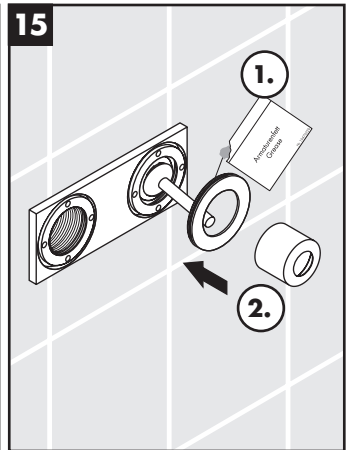

hansgrohe

Service

J27

96339000

J27 LowFlow

92930000

Hansgrohe PuraVida.....	3
Axor Steel < 01/10.....	4
Axor Steel > 02/10	6
Axor Uno ² < 01/10.....	8
Axor Uno ² > 02/10.....	10
Axor Uno / Steel < 01/10.....	12
Axor Steel Uno / Steel > 02/10	13
Axor Citterio.....	14
Axor Citterio 39034000 / 39037000.....	16
Axor Massaud.....	17
Axor Starck < 03/02.....	18
Axor Starck > 04/02.....	19
Axor Starck 08/04 – 04/05	20
Axor Starck > 04/05.....	21
Axor Starck 10300000.....	22
Axor Starck 10800XXX > 04/01 / 10801XXX > 08/00.....	23
Axor Starck 10800XXX > 01/08 / 10801XXX > 01/08	24
Axor Starck X 10070000	25
Axor Starck X.....	26
Axor Starck Semi Pro 10820000	27
Axor Terrano < 07/01	28
Axor Terrano > 08/01	29
Axor Starck 10821XXX.....	30
Axor Starck V	31
Bedienung / Instructions de service / Operation / Procedura / Manejo / Bedienung / Brugsanvisning / Funcionamento / Obŝtuga / Ovládání / Obsluha / 操作 / Эксплуатация / Használat / Käyttö / Hantering / Eksploatacija / Upotreba / Kullanımı / Utilizare / Χειρισμός / Upravljanje / Kasutamine / Lietošana / Rukovanje / Betjening / Обслужване / Përdorimi / 使用方法 / التشغيل	32
Sonderzubehör / Accessoires en option / Special accessories / Accessori speciali / Opcional / Toebehoren / Specialtillbehør / Acessórios especiais / Wyposażenie specjalne / Zvláštní příslušenství / Zvláštne príslušenstvo / 选装附件 / Специальные принадлежности / Egyéb tartozék / Erityisvaruste / Specialtillbehör / Specialūs priedai / Posebni pribor / Özel aksesuarlar / Accesorii opționale Ειδικά αξεσουάρ / Poseben pribor / Spetsialne lisavarustus / Speciāli aksesuāri / Poseban pribor / Ekstratillbehør / Специални принадлежности / Pajisje të posaçme / スペシャルパーツ / ملحقات خاصة.....	32