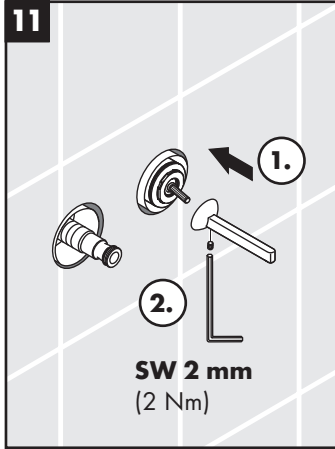

hansgrohe

Service

J27

96339000

J27 LowFlow

92930000

Hansgrohe PuraVida.....	3
Axor Steel < 01/10.....	4
Axor Steel > 02/10	6
Axor Uno ² < 01/10.....	8
Axor Uno ² > 02/10.....	10
Axor Uno / Steel < 01/10.....	12
Axor Steel Uno / Steel > 02/10	13
Axor Citterio.....	14
Axor Citterio 39034000 / 39037000.....	16
Axor Massaud.....	17
Axor Starck < 03/02.....	18
Axor Starck > 04/02.....	19
Axor Starck 08/04 – 04/05	20
Axor Starck > 04/05.....	21
Axor Starck 10300000.....	22
Axor Starck 10800XXX > 04/01 / 10801XXX > 08/00.....	23
Axor Starck 10800XXX > 01/08 / 10801XXX > 01/08	24
Axor Starck X 10070000	25
Axor Starck X.....	26
Axor Starck Semi Pro 10820000	27
Axor Terrano < 07/01	28
Axor Terrano > 08/01	29
Axor Starck 10821XXX.....	30
Axor Starck V	31
Bedienung / Instructions de service / Operation / Procedura / Manejo / Bedienung / Brugsanvisning / Funcionamento / Obŝtuga / Ovládání / Obsluha / 操作 / Эксплуатация / Használat / Käyttö / Hantering / Eksploatacija / Upotreba / Kullanımı / Utilizare / Χειρισμός / Upravljanje / Kasutamine / Lietošana / Rukovanje / Betjening / Обслужване / Përdorimi / 使用方法 / التشغيل	32
Sonderzubehör / Accessoires en option / Special accessories / Accessori speciali / Opcional / Toebehoren / Specialtillbehør / Acessórios especiais / Wyposażenie specjalne / Zvláštní příslušenství / Zvláštne príslušenstvo / 选装附件 / Специальные принадлежности / Egyéb tartozék / Erityisvaruste / Specialtillbehör / Specialūs priedai / Posebni pribor / Özel aksesuarlar / Accesorii opționale Ειδικά αξεσουάρ / Poseben pribor / Spetsialne lisavarustus / Speciāli aksesuāri / Poseban pribor / Ekstratillbehør / Специални принадлежности / Pajisje të posaçme / スペシャルパーツ / ملحقات خاصة.....	32