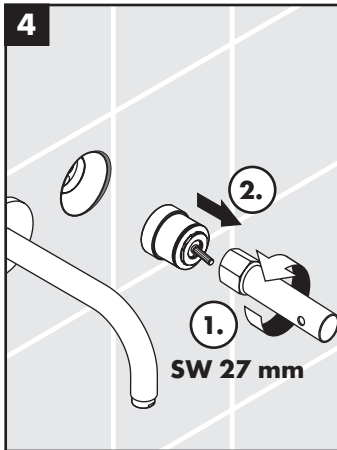

hansgrohe

Service

J27

96339000

J27 LowFlow

92930000

Hansgrohe PuraVida.....	3
Axor Steel < 01/10.....	4
Axor Steel > 02/10	6
Axor Uno ² < 01/10.....	8
Axor Uno ² > 02/10.....	10
Axor Uno / Steel < 01/10.....	12
Axor Steel Uno / Steel > 02/10	13
Axor Citterio.....	14
Axor Citterio 39034000 / 39037000.....	16
Axor Massaud.....	17
Axor Starck < 03/02.....	18
Axor Starck > 04/02.....	19
Axor Starck 08/04 – 04/05	20
Axor Starck > 04/05.....	21
Axor Starck 10300000.....	22
Axor Starck 10800XXX > 04/01 / 10801XXX > 08/00.....	23
Axor Starck 10800XXX > 01/08 / 10801XXX > 01/08	24
Axor Starck X 10070000	25
Axor Starck X.....	26
Axor Starck Semi Pro 10820000	27
Axor Terrano < 07/01	28
Axor Terrano > 08/01	29
Axor Starck 10821XXX.....	30
Axor Starck V	31
Bedienung / Instructions de service / Operation / Procedura / Manejo / Bedienung / Brugsanvisning / Funcionamento / Obŝtuga / Ovládání / Obsluha / 操作 / Эксплуатация / Használat / Käyttö / Hantering / Eksploatacija / Upotreba / Kullanımı / Utilizare / Χειρισμός / Upravljanje / Kasutamine / Lietošana / Rukovanje / Betjening / Обслужване / Përdorimi / 使用方法 / التشغيل	32
Sonderzubehör / Accessoires en option / Special accessories / Accessori speciali / Opcional / Toebehoren / Specialtillbehør / Acessórios especiais / Wyposażenie specjalne / Zvláštní příslušenství / Zvláštne príslušenstvo / 选装附件 / Специальные принадлежности / Egyéb tartozék / Erityisvaruste / Specialtillbehör / Specialūs priedai / Posebni pribor / Özel aksesuarlar / Accesorii opționale Ειδικά αξεσουάρ / Poseben pribor / Spetsialne lisavarustus / Speciāli aksesuāri / Poseban pribor / Ekstratillbehør / Специални принадлежности / Pajisje të posaçme / スペシャルパーツ / ملحقات خاصة.....	32