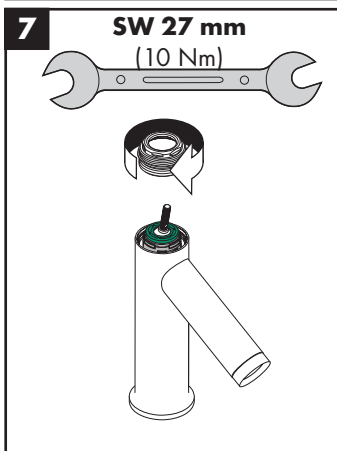

hansgrohe

Service

J27

96339000

J27 LowFlow

92930000

Hansgrohe PuraVida.....	3
Axor Steel < 01/10.....	4
Axor Steel > 02/10	6
Axor Uno ² < 01/10.....	8
Axor Uno ² > 02/10.....	10
Axor Uno / Steel < 01/10.....	12
Axor Steel Uno / Steel > 02/10	13
Axor Citterio.....	14
Axor Citterio 39034000 / 39037000.....	16
Axor Massaud.....	17
Axor Starck < 03/02.....	18
Axor Starck > 04/02.....	19
Axor Starck 08/04 – 04/05	20
Axor Starck > 04/05.....	21
Axor Starck 10300000.....	22
Axor Starck 10800XXX > 04/01 / 10801XXX > 08/00.....	23
Axor Starck 10800XXX > 01/08 / 10801XXX > 01/08	24
Axor Starck X 10070000	25
Axor Starck X.....	26
Axor Starck Semi Pro 10820000	27
Axor Terrano < 07/01	28
Axor Terrano > 08/01	29
Axor Starck 10821XXX.....	30
Axor Starck V	31
Bedienung / Instructions de service / Operation / Procedura / Manejo / Bedienung / Brugsanvisning / Funcionamento / Obŝtuga / Ovládání / Obsluha / 操作 / Эксплуатация / Használat / Käyttö / Hantering / Eksploatacija / Upotreba / Kullanımı / Utilizare / Χειρισμός / Upravljanje / Kasutamine / Lietošana / Rukovanje / Betjening / Обслужване / Përdorimi / 使用方法 / التشغيل	32
Sonderzubehör / Accessoires en option / Special accessories / Accessori speciali / Opcional / Toebehoren / Specialtillbehør / Acessórios especiais / Wyposażenie specjalne / Zvláštní příslušenství / Zvláštne príslušenstvo / 选装附件 / Специальные принадлежности / Egyéb tartozék / Erityisvaruste / Specialtillbehör / Specialūs priedai / Posebni pribor / Özel aksesuarlar / Accesorii opționale Ειδικά αξεσουάρ / Poseben pribor / Spetsialne lisavarustus / Speciāli aksesuāri / Poseban pribor / Ekstratillbehør / Специални принадлежности / Pajisje të posaçme / スペシャルパーツ / ملحقات خاصة.....	32