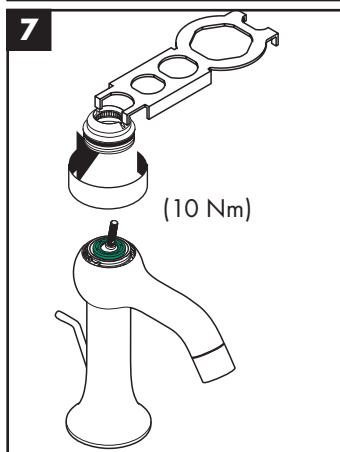

hansgrohe

Service

J27

96339000

J27 LowFlow

92930000

Hansgrohe PuraVida.....	3
Axor Steel < 01/10.....	4
Axor Steel > 02/10	6
Axor Uno ² < 01/10.....	8
Axor Uno ² > 02/10.....	10
Axor Uno / Steel < 01/10.....	12
Axor Steel Uno / Steel > 02/10	13
Axor Citterio.....	14
Axor Citterio 39034000 / 39037000.....	16
Axor Massaud.....	17
Axor Starck < 03/02.....	18
Axor Starck > 04/02.....	19
Axor Starck 08/04 – 04/05	20
Axor Starck > 04/05.....	21
Axor Starck 10300000.....	22
Axor Starck 10800XXX > 04/01 / 10801XXX > 08/00.....	23
Axor Starck 10800XXX > 01/08 / 10801XXX > 01/08	24
Axor Starck X 10070000	25
Axor Starck X.....	26
Axor Starck Semi Pro 10820000	27
Axor Terrano < 07/01	28
Axor Terrano > 08/01	29
Axor Starck 10821XXX.....	30
Axor Starck V	31
Bedienung / Instructions de service / Operation / Procedura / Manejo / Bedienung / Brugsanvisning / Funcionamento / Obŝtuga / Ovládání / Obsluha / 操作 / Эксплуатация / Használat / Käyttö / Hantering / Eksploatacija / Upotreba / Kullanımı / Utilizare / Χειρισμός / Upravljanje / Kasutamine / Lietošana / Rukovanje / Betjening / Обслужване / Përdorimi / 使用方法 / التشغيل	32
Sonderzubehör / Accessoires en option / Special accessories / Accessori speciali / Opcional / Toebehoren / Specialtillbehør / Acessórios especiais / Wyposażenie specjalne / Zvláštní příslušenství / Zvláštne príslušenstvo / 选装附件 / Специальные принадлежности / Egyéb tartozék / Erityisvaruste / Specialtillbehör / Specialūs priedai / Posebni pribor / Özel aksesuarlar / Accesorii opționale Ειδικά αξεσουάρ / Poseben pribor / Spetsialne lisavarustus / Speciāli aksesuāri / Poseban pribor / Ekstratillbehør / Специални принадлежности / Pajisje të posaçme / スペシャルパーツ / ملحقات خاصة.....	32