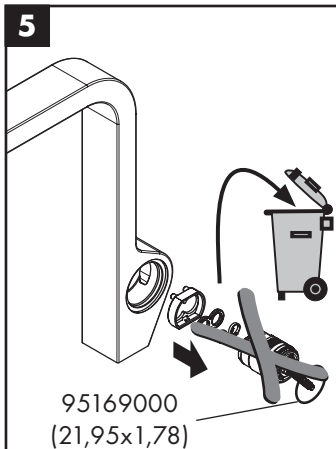

hansgrohe

Service

J27

96339000

J27 LowFlow

92930000

Hansgrohe PuraVida.....	3
Axor Steel < 01/10.....	4
Axor Steel > 02/10	6
Axor Uno ² < 01/10.....	8
Axor Uno ² > 02/10.....	10
Axor Uno / Steel < 01/10.....	12
Axor Steel Uno / Steel > 02/10	13
Axor Citterio.....	14
Axor Citterio 39034000 / 39037000.....	16
Axor Massaud.....	17
Axor Starck < 03/02.....	18
Axor Starck > 04/02.....	19
Axor Starck 08/04 – 04/05	20
Axor Starck > 04/05.....	21
Axor Starck 10300000.....	22
Axor Starck 10800XXX > 04/01 / 10801XXX > 08/00.....	23
Axor Starck 10800XXX > 01/08 / 10801XXX > 01/08	24
Axor Starck X 10070000	25
Axor Starck X.....	26
Axor Starck Semi Pro 10820000	27
Axor Terrano < 07/01	28
Axor Terrano > 08/01	29
Axor Starck 10821XXX.....	30
Axor Starck V	31
Bedienung / Instructions de service / Operation / Procedura / Manejo / Bedienung / Brugsanvisning / Funcionamento / Obŝtuga / Ovládání / Obsluha / 操作 / Эксплуатация / Használat / Käyttö / Hantering / Eksploatacija / Upotreba / Kullanımı / Utilizare / Χειρισμός / Upravljanje / Kasutamine / Lietošana / Rukovanje / Betjening / Обслужване / Përdorimi / 使用方法 / التشغيل	32
Sonderzubehör / Accessoires en option / Special accessories / Accessori speciali / Opcional / Toebehoren / Specialtillbehør / Acessórios especiais / Wyposażenie specjalne / Zvláštní příslušenství / Zvláštne príslušenstvo / 选装附件 / Специальные принадлежности / Egyéb tartozék / Erityisvaruste / Specialtillbehör / Specialūs priedai / Posebni pribor / Özel aksesuarlar / Accesorii opționale Ειδικά αξεσουάρ / Poseben pribor / Spetsialne lisavarustus / Speciāli aksesuāri / Poseban pribor / Ekstratillbehør / Специални принадлежности / Pajisje të posaçme / スペシャルパーツ / ملحقات خاصة.....	32