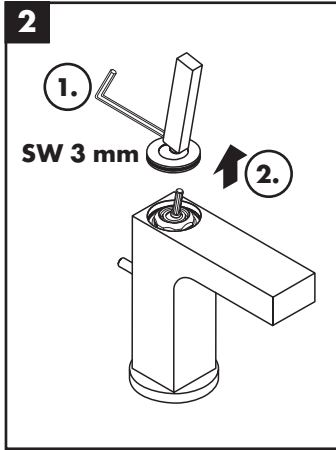

hansgrohe

Service

J27

96339000

J27 LowFlow

92930000

Hansgrohe PuraVida.....	3
Axor Steel < 01/10.....	4
Axor Steel > 02/10	6
Axor Uno ² < 01/10.....	8
Axor Uno ² > 02/10.....	10
Axor Uno / Steel < 01/10.....	12
Axor Steel Uno / Steel > 02/10	13
Axor Citterio.....	14
Axor Citterio 39034000 / 39037000.....	16
Axor Massaud.....	17
Axor Starck < 03/02.....	18
Axor Starck > 04/02.....	19
Axor Starck 08/04 – 04/05	20
Axor Starck > 04/05.....	21
Axor Starck 10300000.....	22
Axor Starck 10800XXX > 04/01 / 10801XXX > 08/00.....	23
Axor Starck 10800XXX > 01/08 / 10801XXX > 01/08	24
Axor Starck X 10070000	25
Axor Starck X.....	26
Axor Starck Semi Pro 10820000	27
Axor Terrano < 07/01	28
Axor Terrano > 08/01	29
Axor Starck 10821XXX.....	30
Axor Starck V	31
Bedienung / Instructions de service / Operation / Procedura / Manejo / Bedienung / Brugsanvisning / Funcionamento / Obŝtuga / Ovládání / Obsluha / 操作 / Эксплуатация / Használat / Käyttö / Hantering / Eksploatacija / Upotreba / Kullanımı / Utilizare / Χειρισμός / Upravljanje / Kasutamine / Lietošana / Rukovanje / Betjening / Обслужване / Përdorimi / 使用方法 / التشغيل	32
Sonderzubehör / Accessoires en option / Special accessories / Accessori speciali / Opcional / Toebehoren / Specialtillbehør / Acessórios especiais / Wyposażenie specjalne / Zvláštní příslušenství / Zvláštne príslušenstvo / 选装附件 / Специальные принадлежности / Egyéb tartozék / Erityisvaruste / Specialtillbehör / Specialūs priedai / Posebni pribor / Özel aksesuarlar / Accesorii opționale Ειδικά αξεσουάρ / Poseben pribor / Spetsialne lisavarustus / Speciāli aksesuāri / Poseban pribor / Ekstratillbehør / Специални принадлежности / Pajisje të posaçme / スペシャルパーツ / ملحقات خاصة.....	32