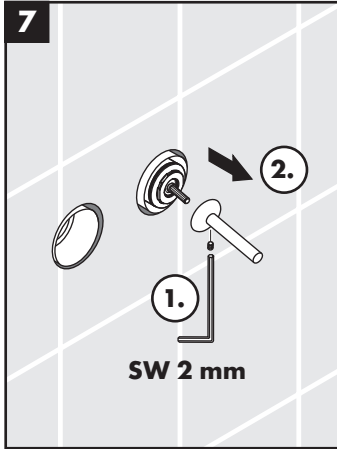

hansgrohe

Service

J27

96339000

J27 LowFlow

92930000

Hansgrohe PuraVida.....	3
Axor Steel < 01/10.....	4
Axor Steel > 02/10	6
Axor Uno ² < 01/10.....	8
Axor Uno ² > 02/10.....	10
Axor Uno / Steel < 01/10.....	12
Axor Steel Uno / Steel > 02/10	13
Axor Citterio.....	14
Axor Citterio 39034000 / 39037000.....	16
Axor Massaud.....	17
Axor Starck < 03/02.....	18
Axor Starck > 04/02.....	19
Axor Starck 08/04 – 04/05	20
Axor Starck > 04/05.....	21
Axor Starck 10300000.....	22
Axor Starck 10800XXX > 04/01 / 10801XXX > 08/00.....	23
Axor Starck 10800XXX > 01/08 / 10801XXX > 01/08	24
Axor Starck X 10070000	25
Axor Starck X.....	26
Axor Starck Semi Pro 10820000	27
Axor Terrano < 07/01	28
Axor Terrano > 08/01	29
Axor Starck 10821XXX.....	30
Axor Starck V	31
Bedienung / Instructions de service / Operation / Procedura / Manejo / Bedienung / Brugsanvisning / Funcionamento / Obŝtuga / Ovládání / Obsluha / 操作 / Эксплуатация / Használat / Käyttö / Hantering / Eksploatacija / Upotreba / Kullanımı / Utilizare / Χειρισμός / Upravljanje / Kasutamine / Lietošana / Rukovanje / Betjening / Обслужване / Përdorimi / 使用方法 / التشغيل	32
Sonderzubehör / Accessoires en option / Special accessories / Accessori speciali / Opcional / Toebehoren / Specialtillbehør / Acessórios especiais / Wyposażenie specjalne / Zvláštní příslušenství / Zvláštne príslušenstvo / 选装附件 / Специальные принадлежности / Egyéb tartozék / Erityisvaruste / Specialtillbehör / Specialūs priedai / Posebni pribor / Özel aksesuarlar / Accesorii opționale Ειδικά αξεσουάρ / Poseben pribor / Spetsialne lisavarustus / Speciāli aksesuāri / Poseban pribor / Ekstratillbehør / Специални принадлежности / Pajisje të posaçme / スペシャルパーツ / ملحقات خاصة.....	32