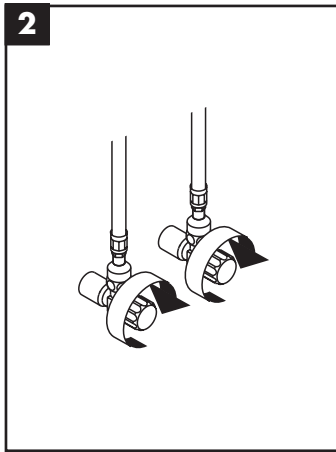

hansgrohe

Service

J27

96339000

J27 LowFlow

92930000

Hansgrohe PuraVida.....	3
Axor Steel < 01/10.....	4
Axor Steel > 02/10	6
Axor Uno ² < 01/10.....	8
Axor Uno ² > 02/10.....	10
Axor Uno / Steel < 01/10.....	12
Axor Steel Uno / Steel > 02/10	13
Axor Citterio.....	14
Axor Citterio 39034000 / 39037000.....	16
Axor Massaud.....	17
Axor Starck < 03/02.....	18
Axor Starck > 04/02.....	19
Axor Starck 08/04 – 04/05	20
Axor Starck > 04/05.....	21
Axor Starck 10300000.....	22
Axor Starck 10800XXX > 04/01 / 10801XXX > 08/00.....	23
Axor Starck 10800XXX > 01/08 / 10801XXX > 01/08	24
Axor Starck X 10070000	25
Axor Starck X.....	26
Axor Starck Semi Pro 10820000	27
Axor Terrano < 07/01	28
Axor Terrano > 08/01	29
Axor Starck 10821XXX.....	30
Axor Starck V	31
Bedienung / Instructions de service / Operation / Procedura / Manejo / Bedienung / Brugsanvisning / Funcionamento / Obŝtuga / Ovládání / Obsluha / 操作 / Эксплуатация / Használat / Käyttö / Hantering / Eksploatacija / Upotreba / Kullanımı / Utilizare / Χειρισμός / Upravljanje / Kasutamine / Lietošana / Rukovanje / Betjening / Обслужване / Përdorimi / 使用方法 / التشغيل	32
Sonderzubehör / Accessoires en option / Special accessories / Accessori speciali / Opcional / Toebehoren / Specialtillbehør / Acessórios especiais / Wyposażenie specjalne / Zvláštní příslušenství / Zvláštne príslušenstvo / 选装附件 / Специальные принадлежности / Egyéb tartozék / Erityisvaruste / Specialtillbehör / Specialūs priedai / Posebni pribor / Özel aksesuarlar / Accesorii opționale Ειδικά αξεσουάρ / Poseben pribor / Spetsialne lisavarustus / Speciāli aksesuāri / Poseban pribor / Ekstratillbehør / Специални принадлежности / Pajisje të posaçme / スペシャルパーツ / ملحقات خاصة.....	32