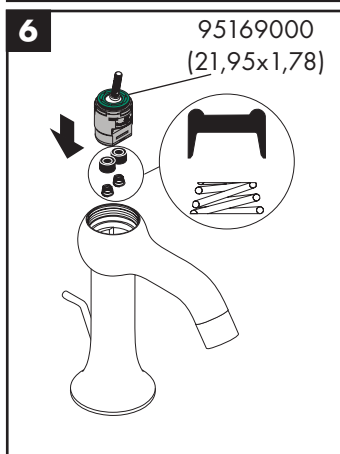

hansgrohe

Service

J27

96339000

J27 LowFlow

92930000

Hansgrohe PuraVida.....	3
Axor Steel < 01/10.....	4
Axor Steel > 02/10	6
Axor Uno ² < 01/10.....	8
Axor Uno ² > 02/10.....	10
Axor Uno / Steel < 01/10.....	12
Axor Steel Uno / Steel > 02/10	13
Axor Citterio.....	14
Axor Citterio 39034000 / 39037000.....	16
Axor Massaud.....	17
Axor Starck < 03/02.....	18
Axor Starck > 04/02.....	19
Axor Starck 08/04 – 04/05	20
Axor Starck > 04/05.....	21
Axor Starck 10300000.....	22
Axor Starck 10800XXX > 04/01 / 10801XXX > 08/00.....	23
Axor Starck 10800XXX > 01/08 / 10801XXX > 01/08	24
Axor Starck X 10070000	25
Axor Starck X.....	26
Axor Starck Semi Pro 10820000	27
Axor Terrano < 07/01	28
Axor Terrano > 08/01	29
Axor Starck 10821XXX.....	30
Axor Starck V	31
Bedienung / Instructions de service / Operation / Procedura / Manejo / Bedienung / Brugsanvisning / Funcionamento / Obŝtuga / Ovládání / Obsluha / 操作 / Эксплуатация / Használat / Käyttö / Hantering / Eksploatacija / Upotreba / Kullanımı / Utilizare / Χειρισμός / Upravljanje / Kasutamine / Lietošana / Rukovanje / Betjening / Обслужване / Përdorimi / 使用方法 / التشغيل	32
Sonderzubehör / Accessoires en option / Special accessories / Accessori speciali / Opcional / Toebehoren / Specialtillbehør / Acessórios especiais / Wyposażenie specjalne / Zvláštní příslušenství / Zvláštne príslušenstvo / 选装附件 / Специальные принадлежности / Egyéb tartozék / Erityisvaruste / Specialtillbehör / Specialūs priedai / Posebni pribor / Özel aksesuarlar / Accesorii opționale Ειδικά αξεσουάρ / Poseben pribor / Spetsialne lisavarustus / Speciāli aksesuāri / Poseban pribor / Ekstratillbehør / Специални принадлежности / Pajisje të posaçme / スペシャルパーツ / ملحقات خاصة.....	32