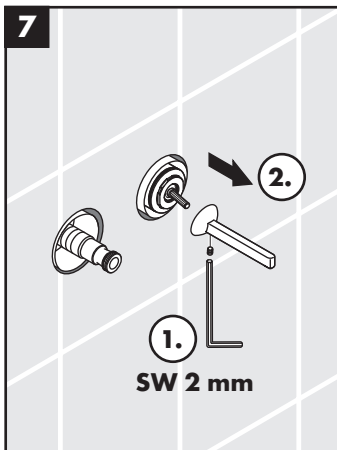

hansgrohe

Service

J27

96339000

J27 LowFlow

92930000

Hansgrohe PuraVida.....	3
Axor Steel < 01/10.....	4
Axor Steel > 02/10	6
Axor Uno ² < 01/10.....	8
Axor Uno ² > 02/10.....	10
Axor Uno / Steel < 01/10.....	12
Axor Steel Uno / Steel > 02/10	13
Axor Citterio.....	14
Axor Citterio 39034000 / 39037000.....	16
Axor Massaud.....	17
Axor Starck < 03/02.....	18
Axor Starck > 04/02.....	19
Axor Starck 08/04 – 04/05	20
Axor Starck > 04/05.....	21
Axor Starck 10300000.....	22
Axor Starck 10800XXX > 04/01 / 10801XXX > 08/00.....	23
Axor Starck 10800XXX > 01/08 / 10801XXX > 01/08	24
Axor Starck X 10070000	25
Axor Starck X.....	26
Axor Starck Semi Pro 10820000	27
Axor Terrano < 07/01	28
Axor Terrano > 08/01	29
Axor Starck 10821XXX.....	30
Axor Starck V	31
Bedienung / Instructions de service / Operation / Procedura / Manejo / Bedienung / Brugsanvisning / Funcionamento / Obŝtuga / Ovládání / Obsluha / 操作 / Эксплуатация / Használat / Käyttö / Hantering / Eksploatacija / Upotreba / Kullanımı / Utilizare / Χειρισμός / Upravljanje / Kasutamine / Lietošana / Rukovanje / Betjening / Обслужване / Përdorimi / 使用方法 / التشغيل	32
Sonderzubehör / Accessoires en option / Special accessories / Accessori speciali / Opcional / Toebehoren / Specialtillbehør / Acessórios especiais / Wyposażenie specjalne / Zvláštní příslušenství / Zvláštne príslušenstvo / 选装附件 / Специальные принадлежности / Egyéb tartozék / Erityisvaruste / Specialtillbehör / Specialūs priedai / Posebni pribor / Özel aksesuarlar / Accesorii opționale Ειδικά αξεσουάρ / Poseben pribor / Spetsialne lisavarustus / Speciāli aksesuāri / Poseban pribor / Ekstratillbehør / Специални принадлежности / Pajisje të posaçme / スペシャルパーツ / ملحقات خاصة.....	32