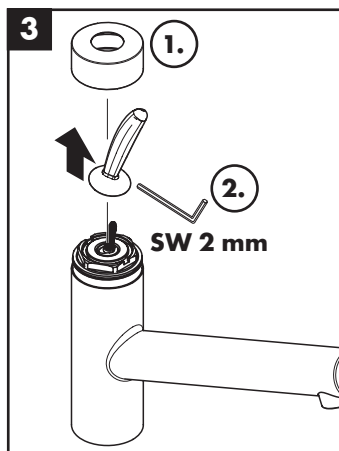

hansgrohe

Service

J27

96339000

J27 LowFlow

92930000

Hansgrohe PuraVida.....	3
Axor Steel < 01/10.....	4
Axor Steel > 02/10	6
Axor Uno ² < 01/10.....	8
Axor Uno ² > 02/10.....	10
Axor Uno / Steel < 01/10.....	12
Axor Steel Uno / Steel > 02/10	13
Axor Citterio.....	14
Axor Citterio 39034000 / 39037000.....	16
Axor Massaud.....	17
Axor Starck < 03/02.....	18
Axor Starck > 04/02.....	19
Axor Starck 08/04 – 04/05	20
Axor Starck > 04/05.....	21
Axor Starck 10300000.....	22
Axor Starck 10800XXX > 04/01 / 10801XXX > 08/00.....	23
Axor Starck 10800XXX > 01/08 / 10801XXX > 01/08	24
Axor Starck X 10070000	25
Axor Starck X.....	26
Axor Starck Semi Pro 10820000	27
Axor Terrano < 07/01	28
Axor Terrano > 08/01	29
Axor Starck 10821XXX.....	30
Axor Starck V	31
Bedienung / Instructions de service / Operation / Procedura / Manejo / Bedienung / Brugsanvisning / Funcionamento / Obŝtuga / Ovládání / Obsluha / 操作 / Эксплуатация / Használat / Käyttö / Hantering / Eksploatacija / Upotreba / Kullanımı / Utilizare / Χειρισμός / Upravljanje / Kasutamine / Lietošana / Rukovanje / Betjening / Обслужване / Përdorimi / 使用方法 / التشغيل	32
Sonderzubehör / Accessoires en option / Special accessories / Accessori speciali / Opcional / Toebehoren / Specialtillbehør / Acessórios especiais / Wyposażenie specjalne / Zvláštní příslušenství / Zvláštne príslušenstvo / 选装附件 / Специальные принадлежности / Egyéb tartozék / Erityisvaruste / Specialtillbehör / Specialūs priedai / Posebni pribor / Özel aksesuarlar / Accesorii opționale Ειδικά αξεσουάρ / Poseben pribor / Spetsialne lisavarustus / Speciāli aksesuāri / Poseban pribor / Ekstratillbehør / Специални принадлежности / Pajisje të posaçme / スペシャルパーツ / ملحقات خاصة.....	32