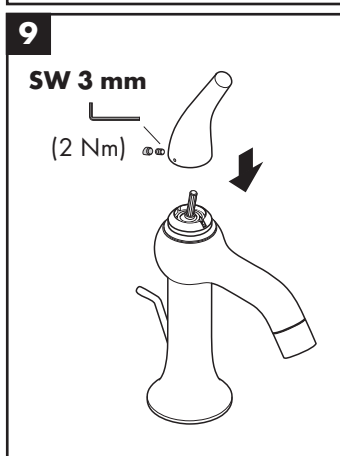

hansgrohe

Service

J27

96339000

J27 LowFlow

92930000

Hansgrohe PuraVida.....	3
Axor Steel < 01/10.....	4
Axor Steel > 02/10	6
Axor Uno ² < 01/10.....	8
Axor Uno ² > 02/10.....	10
Axor Uno / Steel < 01/10.....	12
Axor Steel Uno / Steel > 02/10	13
Axor Citterio.....	14
Axor Citterio 39034000 / 39037000.....	16
Axor Massaud.....	17
Axor Starck < 03/02.....	18
Axor Starck > 04/02.....	19
Axor Starck 08/04 – 04/05	20
Axor Starck > 04/05.....	21
Axor Starck 10300000.....	22
Axor Starck 10800XXX > 04/01 / 10801XXX > 08/00.....	23
Axor Starck 10800XXX > 01/08 / 10801XXX > 01/08	24
Axor Starck X 10070000	25
Axor Starck X.....	26
Axor Starck Semi Pro 10820000	27
Axor Terrano < 07/01	28
Axor Terrano > 08/01	29
Axor Starck 10821XXX.....	30
Axor Starck V	31
Bedienung / Instructions de service / Operation / Procedura / Manejo / Bedienung / Brugsanvisning / Funcionamento / Obŝtuga / Ovládání / Obsluha / 操作 / Эксплуатация / Használat / Käyttö / Hantering / Eksploatacija / Upotreba / Kullanımı / Utilizare / Χειρισμός / Upravljanje / Kasutamine / Lietošana / Rukovanje / Betjening / Обслужване / Përdorimi / 使用方法 / التشغيل	32
Sonderzubehör / Accessoires en option / Special accessories / Accessori speciali / Opcional / Toebehoren / Specialtillbehør / Acessórios especiais / Wyposażenie specjalne / Zvláštní příslušenství / Zvláštne príslušenstvo / 选装附件 / Специальные принадлежности / Egyéb tartozék / Erityisvaruste / Specialtillbehör / Specialūs priedai / Posebni pribor / Özel aksesuarlar / Accesorii opționale Ειδικά αξεσουάρ / Poseben pribor / Spetsialne lisavarustus / Speciāli aksesuāri / Poseban pribor / Ekstratillbehør / Специални принадлежности / Pajisje të posaçme / スペシャルパーツ / ملحقات خاصة.....	32