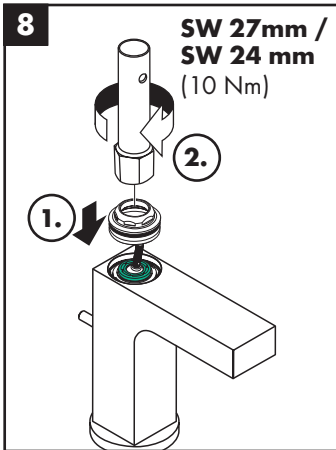

hansgrohe

Service

J27

96339000

J27 LowFlow

92930000

Hansgrohe PuraVida.....	3
Axor Steel < 01/10.....	4
Axor Steel > 02/10	6
Axor Uno ² < 01/10.....	8
Axor Uno ² > 02/10.....	10
Axor Uno / Steel < 01/10.....	12
Axor Steel Uno / Steel > 02/10	13
Axor Citterio.....	14
Axor Citterio 39034000 / 39037000.....	16
Axor Massaud.....	17
Axor Starck < 03/02.....	18
Axor Starck > 04/02.....	19
Axor Starck 08/04 – 04/05	20
Axor Starck > 04/05.....	21
Axor Starck 10300000.....	22
Axor Starck 10800XXX > 04/01 / 10801XXX > 08/00.....	23
Axor Starck 10800XXX > 01/08 / 10801XXX > 01/08	24
Axor Starck X 10070000	25
Axor Starck X.....	26
Axor Starck Semi Pro 10820000	27
Axor Terrano < 07/01	28
Axor Terrano > 08/01	29
Axor Starck 10821XXX.....	30
Axor Starck V	31
Bedienung / Instructions de service / Operation / Procedura / Manejo / Bedienung / Brugsanvisning / Funcionamento / Obŝtuga / Ovládání / Obsluha / 操作 / Эксплуатация / Használat / Käyttö / Hantering / Eksploatacija / Upotreba / Kullanımı / Utilizare / Χειρισμός / Upravljanje / Kasutamine / Lietošana / Rukovanje / Betjening / Обслужване / Përdorimi / 使用方法 / التشغيل	32
Sonderzubehör / Accessoires en option / Special accessories / Accessori speciali / Opcional / Toebehoren / Specialtillbehør / Acessórios especiais / Wyposażenie specjalne / Zvláštní příslušenství / Zvláštne príslušenstvo / 选装附件 / Специальные принадлежности / Egyéb tartozék / Erityisvaruste / Specialtillbehör / Specialūs priedai / Posebni pribor / Özel aksesuarlar / Accesorii opționale Ειδικά αξεσουάρ / Poseben pribor / Spetsialne lisavarustus / Speciāli aksesuāri / Poseban pribor / Ekstratillbehør / Специални принадлежности / Pajisje të posaçme / スペシャルパーツ / ملحقات خاصة.....	32