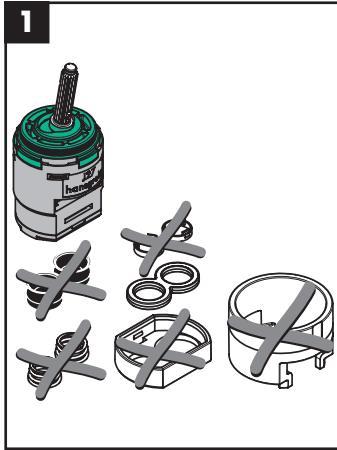

hansgrohe

Service

J27

96339000

J27 LowFlow

92930000

Hansgrohe PuraVida.....	3
Axor Steel < 01/10.....	4
Axor Steel > 02/10	6
Axor Uno ² < 01/10.....	8
Axor Uno ² > 02/10.....	10
Axor Uno / Steel < 01/10.....	12
Axor Steel Uno / Steel > 02/10	13
Axor Citterio.....	14
Axor Citterio 39034000 / 39037000.....	16
Axor Massaud.....	17
Axor Starck < 03/02.....	18
Axor Starck > 04/02.....	19
Axor Starck 08/04 – 04/05	20
Axor Starck > 04/05.....	21
Axor Starck 10300000.....	22
Axor Starck 10800XXX > 04/01 / 10801XXX > 08/00.....	23
Axor Starck 10800XXX > 01/08 / 10801XXX > 01/08	24
Axor Starck X 10070000	25
Axor Starck X.....	26
Axor Starck Semi Pro 10820000	27
Axor Terrano < 07/01	28
Axor Terrano > 08/01	29
Axor Starck 10821XXX.....	30
Axor Starck V	31
Bedienung / Instructions de service / Operation / Procedura / Manejo / Bedienung / Brugsanvisning / Funcionamento / Obŝtuga / Ovládání / Obsluha / 操作 / Эксплуатация / Használat / Käyttö / Hantering / Eksploatacija / Upotreba / Kullanımı / Utilizare / Χειρισμός / Upravljanje / Kasutamine / Lietošana / Rukovanje / Betjening / Обслужване / Përdorimi / 使用方法 / التشغيل	32
Sonderzubehör / Accessoires en option / Special accessories / Accessori speciali / Opcional / Toebehoren / Specialtillbehør / Acessórios especiais / Wyposażenie specjalne / Zvláštní příslušenství / Zvláštne príslušenstvo / 选装附件 / Специальные принадлежности / Egyéb tartozék / Erityisvaruste / Specialtillbehör / Specialūs priedai / Posebni pribor / Özel aksesuarlar / Accesorii opționale Ειδικά αξεσουάρ / Poseben pribor / Spetsialne lisavarustus / Speciāli aksesuāri / Poseban pribor / Ekstratillbehør / Специални принадлежности / Pajisje të posaçme / スペシャルパーツ / ملحقات خاصة.....	32