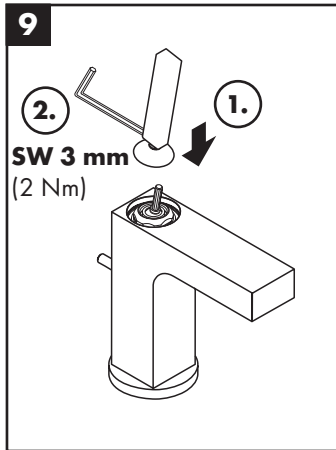

hansgrohe

Service

J27

96339000

J27 LowFlow

92930000

Hansgrohe PuraVida.....	3
Axor Steel < 01/10.....	4
Axor Steel > 02/10	6
Axor Uno ² < 01/10.....	8
Axor Uno ² > 02/10.....	10
Axor Uno / Steel < 01/10.....	12
Axor Steel Uno / Steel > 02/10	13
Axor Citterio.....	14
Axor Citterio 39034000 / 39037000.....	16
Axor Massaud.....	17
Axor Starck < 03/02.....	18
Axor Starck > 04/02.....	19
Axor Starck 08/04 – 04/05	20
Axor Starck > 04/05.....	21
Axor Starck 10300000.....	22
Axor Starck 10800XXX > 04/01 / 10801XXX > 08/00.....	23
Axor Starck 10800XXX > 01/08 / 10801XXX > 01/08	24
Axor Starck X 10070000	25
Axor Starck X.....	26
Axor Starck Semi Pro 10820000	27
Axor Terrano < 07/01	28
Axor Terrano > 08/01	29
Axor Starck 10821XXX.....	30
Axor Starck V	31
Bedienung / Instructions de service / Operation / Procedura / Manejo / Bedienung / Brugsanvisning / Funcionamento / Obŝtuga / Ovládání / Obsluha / 操作 / Эксплуатация / Használat / Käyttö / Hantering / Eksploatacija / Upotreba / Kullanımı / Utilizare / Χειρισμός / Upravljanje / Kasutamine / Lietošana / Rukovanje / Betjening / Обслужване / Përdorimi / 使用方法 / التشغيل	32
Sonderzubehör / Accessoires en option / Special accessories / Accessori speciali / Opcional / Toebehoren / Specialtillbehør / Acessórios especiais / Wyposażenie specjalne / Zvláštní příslušenství / Zvláštne príslušenstvo / 选装附件 / Специальные принадлежности / Egyéb tartozék / Erityisvaruste / Specialtillbehör / Specialūs priedai / Posebni pribor / Özel aksesuarlar / Accesorii opționale Ειδικά αξεσουάρ / Poseben pribor / Spetsialne lisavarustus / Speciāli aksesuāri / Poseban pribor / Ekstratillbehør / Специални принадлежности / Pajisje të posaçme / スペシャルパーツ / ملحقات خاصة.....	32