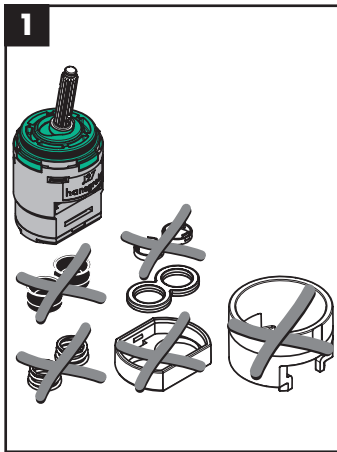

hansgrohe

Service

J27

96339000

J27 LowFlow

92930000

Hansgrohe PuraVida.....	3
Axor Steel < 01/10.....	4
Axor Steel > 02/10	6
Axor Uno ² < 01/10.....	8
Axor Uno ² > 02/10.....	10
Axor Uno / Steel < 01/10.....	12
Axor Steel Uno / Steel > 02/10	13
Axor Citterio.....	14
Axor Citterio 39034000 / 39037000.....	16
Axor Massaud.....	17
Axor Starck < 03/02.....	18
Axor Starck > 04/02.....	19
Axor Starck 08/04 – 04/05	20
Axor Starck > 04/05.....	21
Axor Starck 10300000.....	22
Axor Starck 10800XXX > 04/01 / 10801XXX > 08/00.....	23
Axor Starck 10800XXX > 01/08 / 10801XXX > 01/08	24
Axor Starck X 10070000	25
Axor Starck X.....	26
Axor Starck Semi Pro 10820000	27
Axor Terrano < 07/01	28
Axor Terrano > 08/01	29
Axor Starck 10821XXX.....	30
Axor Starck V	31
Bedienung / Instructions de service / Operation / Procedura / Manejo / Bedienung / Brugsanvisning / Funcionamento / Obŝtuga / Ovládání / Obsluha / 操作 / Эксплуатация / Használat / Käyttö / Hantering / Eksploatacija / Upotreba / Kullanımı / Utilizare / Χειρισμός / Upravljanje / Kasutamine / Lietošana / Rukovanje / Betjening / Обслужване / Përdorimi / 使用方法 / التشغيل	32
Sonderzubehör / Accessoires en option / Special accessories / Accessori speciali / Opcional / Toebehoren / Specialtillbehør / Acessórios especiais / Wyposażenie specjalne / Zvláštní příslušenství / Zvláštne príslušenstvo / 选装附件 / Специальные принадлежности / Egyéb tartozék / Erityisvaruste / Specialtillbehör / Specialūs priedai / Posebni pribor / Özel aksesuarlar / Accesorii opționale Ειδικά αξεσουάρ / Poseben pribor / Spetsialne lisavarustus / Speciāli aksesuāri / Poseban pribor / Ekstratillbehør / Специални принадлежности / Pajisje të posaçme / スペシャルパーツ / ملحقات خاصة.....	32