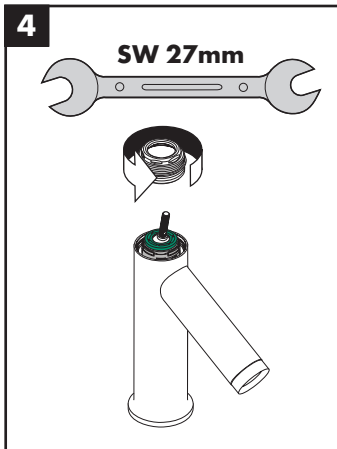

hansgrohe

Service

J27

96339000

J27 LowFlow

92930000

Hansgrohe PuraVida.....	3
Axor Steel < 01/10.....	4
Axor Steel > 02/10	6
Axor Uno ² < 01/10.....	8
Axor Uno ² > 02/10.....	10
Axor Uno / Steel < 01/10.....	12
Axor Steel Uno / Steel > 02/10	13
Axor Citterio.....	14
Axor Citterio 39034000 / 39037000.....	16
Axor Massaud.....	17
Axor Starck < 03/02.....	18
Axor Starck > 04/02.....	19
Axor Starck 08/04 – 04/05	20
Axor Starck > 04/05.....	21
Axor Starck 10300000.....	22
Axor Starck 10800XXX > 04/01 / 10801XXX > 08/00.....	23
Axor Starck 10800XXX > 01/08 / 10801XXX > 01/08	24
Axor Starck X 10070000	25
Axor Starck X.....	26
Axor Starck Semi Pro 10820000	27
Axor Terrano < 07/01	28
Axor Terrano > 08/01	29
Axor Starck 10821XXX.....	30
Axor Starck V	31
Bedienung / Instructions de service / Operation / Procedura / Manejo / Bedienung / Brugsanvisning / Funcionamento / Obŝtuga / Ovládání / Obsluha / 操作 / Эксплуатация / Használat / Käyttö / Hantering / Eksploatacija / Upotreba / Kullanımı / Utilizare / Χειρισμός / Upravljanje / Kasutamine / Lietošana / Rukovanje / Betjening / Обслужване / Përdorimi / 使用方法 / التشغيل	32
Sonderzubehör / Accessoires en option / Special accessories / Accessori speciali / Opcional / Toebehoren / Specialtillbehør / Acessórios especiais / Wyposażenie specjalne / Zvláštní příslušenství / Zvláštne príslušenstvo / 选装附件 / Специальные принадлежности / Egyéb tartozék / Erityisvaruste / Specialtillbehör / Specialūs priedai / Posebni pribor / Özel aksesuarlar / Accesorii opționale Ειδικά αξεσουάρ / Poseben pribor / Spetsialne lisavarustus / Speciāli aksesuāri / Poseban pribor / Ekstratillbehør / Специални принадлежности / Pajisje të posaçme / スペシャルパーツ / ملحقات خاصة.....	32