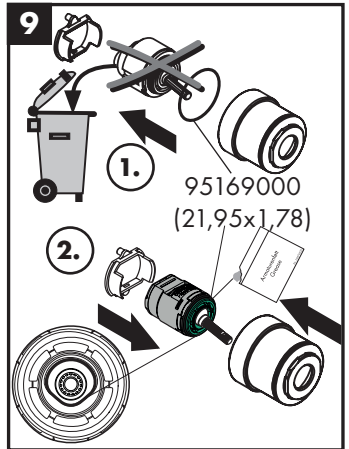

hansgrohe

Service

J27

96339000

J27 LowFlow

92930000

Hansgrohe PuraVida.....	3
Axor Steel < 01/10.....	4
Axor Steel > 02/10	6
Axor Uno ² < 01/10.....	8
Axor Uno ² > 02/10.....	10
Axor Uno / Steel < 01/10.....	12
Axor Steel Uno / Steel > 02/10	13
Axor Citterio.....	14
Axor Citterio 39034000 / 39037000.....	16
Axor Massaud.....	17
Axor Starck < 03/02.....	18
Axor Starck > 04/02.....	19
Axor Starck 08/04 – 04/05	20
Axor Starck > 04/05.....	21
Axor Starck 10300000.....	22
Axor Starck 10800XXX > 04/01 / 10801XXX > 08/00.....	23
Axor Starck 10800XXX > 01/08 / 10801XXX > 01/08	24
Axor Starck X 10070000	25
Axor Starck X.....	26
Axor Starck Semi Pro 10820000	27
Axor Terrano < 07/01	28
Axor Terrano > 08/01	29
Axor Starck 10821XXX.....	30
Axor Starck V	31
Bedienung / Instructions de service / Operation / Procedura / Manejo / Bedienung / Brugsanvisning / Funcionamento / Obŝtuga / Ovládání / Obsluha / 操作 / Эксплуатация / Használat / Käyttö / Hantering / Eksploatacija / Upotreba / Kullanımı / Utilizare / Χειρισμός / Upravljanje / Kasutamine / Lietošana / Rukovanje / Betjening / Обслужване / Përdorimi / 使用方法 / التشغيل	32
Sonderzubehör / Accessoires en option / Special accessories / Accessori speciali / Opcional / Toebehoren / Specialtillbehør / Acessórios especiais / Wyposażenie specjalne / Zvláštní příslušenství / Zvláštne príslušenstvo / 选装附件 / Специальные принадлежности / Egyéb tartozék / Erityisvaruste / Specialtillbehör / Specialūs priedai / Posebni pribor / Özel aksesuarlar / Accesorii opționale Ειδικά αξεσουάρ / Poseben pribor / Spetsialne lisavarustus / Speciāli aksesuāri / Poseban pribor / Ekstratillbehør / Специални принадлежности / Pajisje të posaçme / スペシャルパーツ / ملحقات خاصة.....	32