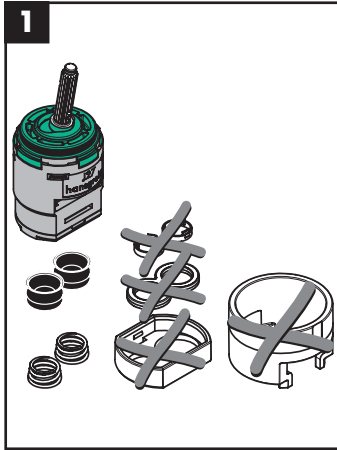

hansgrohe

Service

J27

96339000

J27 LowFlow

92930000

Hansgrohe PuraVida.....	3
Axor Steel < 01/10.....	4
Axor Steel > 02/10	6
Axor Uno ² < 01/10.....	8
Axor Uno ² > 02/10.....	10
Axor Uno / Steel < 01/10.....	12
Axor Steel Uno / Steel > 02/10	13
Axor Citterio.....	14
Axor Citterio 39034000 / 39037000.....	16
Axor Massaud.....	17
Axor Starck < 03/02.....	18
Axor Starck > 04/02.....	19
Axor Starck 08/04 – 04/05	20
Axor Starck > 04/05.....	21
Axor Starck 10300000.....	22
Axor Starck 10800XXX > 04/01 / 10801XXX > 08/00.....	23
Axor Starck 10800XXX > 01/08 / 10801XXX > 01/08	24
Axor Starck X 10070000	25
Axor Starck X.....	26
Axor Starck Semi Pro 10820000	27
Axor Terrano < 07/01	28
Axor Terrano > 08/01	29
Axor Starck 10821XXX.....	30
Axor Starck V	31
Bedienung / Instructions de service / Operation / Procedura / Manejo / Bedienung / Brugsanvisning / Funcionamento / Obŝtuga / Ovládání / Obsluha / 操作 / Эксплуатация / Használat / Käyttö / Hantering / Eksploatacija / Upotreba / Kullanımı / Utilizare / Χειρισμός / Upravljanje / Kasutamine / Lietošana / Rukovanje / Betjening / Обслужване / Përdorimi / 使用方法 / التشغيل	32
Sonderzubehör / Accessoires en option / Special accessories / Accessori speciali / Opcional / Toebehoren / Specialtillbehør / Acessórios especiais / Wyposażenie specjalne / Zvláštní příslušenství / Zvláštne príslušenstvo / 选装附件 / Специальные принадлежности / Egyéb tartozék / Erityisvaruste / Specialtillbehör / Specialūs priedai / Posebni pribor / Özel aksesuarlar / Accesorii opționale Ειδικά αξεσουάρ / Poseben pribor / Spetsialne lisavarustus / Speciāli aksesuāri / Poseban pribor / Ekstratillbehør / Специални принадлежности / Pajisje të posaçme / スペシャルパーツ / ملحقات خاصة.....	32