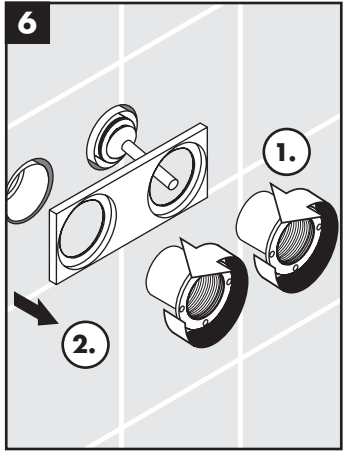

hansgrohe

Service

J27

96339000

J27 LowFlow

92930000

Hansgrohe PuraVida.....	3
Axor Steel < 01/10.....	4
Axor Steel > 02/10	6
Axor Uno ² < 01/10.....	8
Axor Uno ² > 02/10.....	10
Axor Uno / Steel < 01/10.....	12
Axor Steel Uno / Steel > 02/10	13
Axor Citterio.....	14
Axor Citterio 39034000 / 39037000.....	16
Axor Massaud.....	17
Axor Starck < 03/02.....	18
Axor Starck > 04/02.....	19
Axor Starck 08/04 – 04/05	20
Axor Starck > 04/05.....	21
Axor Starck 10300000.....	22
Axor Starck 10800XXX > 04/01 / 10801XXX > 08/00.....	23
Axor Starck 10800XXX > 01/08 / 10801XXX > 01/08	24
Axor Starck X 10070000	25
Axor Starck X.....	26
Axor Starck Semi Pro 10820000	27
Axor Terrano < 07/01	28
Axor Terrano > 08/01	29
Axor Starck 10821XXX.....	30
Axor Starck V	31
Bedienung / Instructions de service / Operation / Procedura / Manejo / Bedienung / Brugsanvisning / Funcionamento / Obŝtuga / Ovládání / Obsluha / 操作 / Эксплуатация / Használat / Käyttö / Hantering / Eksploatacija / Upotreba / Kullanımı / Utilizare / Χειρισμός / Upravljanje / Kasutamine / Lietošana / Rukovanje / Betjening / Обслужване / Përdorimi / 使用方法 / التشغيل	32
Sonderzubehör / Accessoires en option / Special accessories / Accessori speciali / Opcional / Toebehoren / Specialtillbehør / Acessórios especiais / Wyposażenie specjalne / Zvláštní příslušenství / Zvláštne príslušenstvo / 选装附件 / Специальные принадлежности / Egyéb tartozék / Erityisvaruste / Specialtillbehör / Specialūs priedai / Posebni pribor / Özel aksesuarlar / Accesorii opționale Ειδικά αξεσουάρ / Poseben pribor / Spetsialne lisavarustus / Speciāli aksesuāri / Poseban pribor / Ekstratillbehør / Специални принадлежности / Pajisje të posaçme / スペシャルパーツ / ملحقات خاصة.....	32