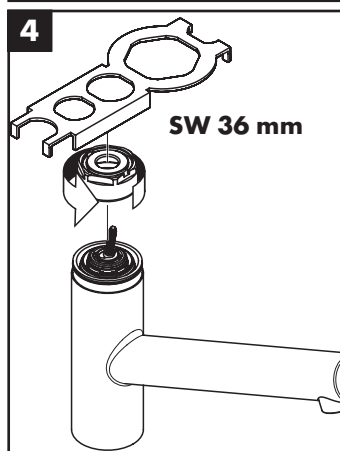

hansgrohe

Service

J27

96339000

J27 LowFlow

92930000

Hansgrohe PuraVida.....	3
Axor Steel < 01/10.....	4
Axor Steel > 02/10	6
Axor Uno ² < 01/10.....	8
Axor Uno ² > 02/10.....	10
Axor Uno / Steel < 01/10.....	12
Axor Steel Uno / Steel > 02/10	13
Axor Citterio.....	14
Axor Citterio 39034000 / 39037000.....	16
Axor Massaud.....	17
Axor Starck < 03/02.....	18
Axor Starck > 04/02.....	19
Axor Starck 08/04 – 04/05	20
Axor Starck > 04/05.....	21
Axor Starck 10300000.....	22
Axor Starck 10800XXX > 04/01 / 10801XXX > 08/00.....	23
Axor Starck 10800XXX > 01/08 / 10801XXX > 01/08	24
Axor Starck X 10070000	25
Axor Starck X.....	26
Axor Starck Semi Pro 10820000	27
Axor Terrano < 07/01	28
Axor Terrano > 08/01	29
Axor Starck 10821XXX.....	30
Axor Starck V	31
Bedienung / Instructions de service / Operation / Procedura / Manejo / Bedienung / Brugsanvisning / Funcionamento / Obŝtuga / Ovládání / Obsluha / 操作 / Эксплуатация / Használat / Käyttö / Hantering / Eksploatacija / Upotreba / Kullanımı / Utilizare / Χειρισμός / Upravljanje / Kasutamine / Lietošana / Rukovanje / Betjening / Обслужване / Përdorimi / 使用方法 / التشغيل	32
Sonderzubehör / Accessoires en option / Special accessories / Accessori speciali / Opcional / Toebehoren / Specialtillbehør / Acessórios especiais / Wyposażenie specjalne / Zvláštní příslušenství / Zvláštne príslušenstvo / 选装附件 / Специальные принадлежности / Egyéb tartozék / Erityisvaruste / Specialtillbehör / Specialūs priedai / Posebni pribor / Özel aksesuarlar / Accesorii opționale Ειδικά αξεσουάρ / Poseben pribor / Spetsialne lisavarustus / Speciāli aksesuāri / Poseban pribor / Ekstratillbehør / Специални принадлежности / Pajisje të posaçme / スペシャルパーツ / ملحقات خاصة.....	32