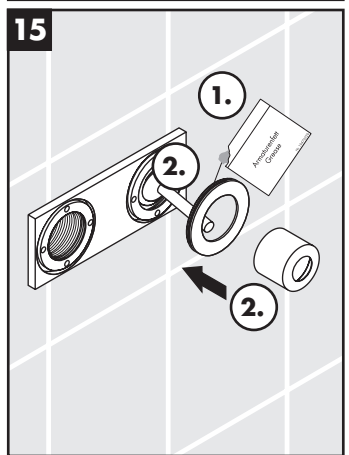

hansgrohe

Service

J27

96339000

J27 LowFlow

92930000

Hansgrohe PuraVida.....	3
Axor Steel < 01/10.....	4
Axor Steel > 02/10	6
Axor Uno ² < 01/10.....	8
Axor Uno ² > 02/10.....	10
Axor Uno / Steel < 01/10.....	12
Axor Steel Uno / Steel > 02/10	13
Axor Citterio.....	14
Axor Citterio 39034000 / 39037000.....	16
Axor Massaud.....	17
Axor Starck < 03/02.....	18
Axor Starck > 04/02.....	19
Axor Starck 08/04 – 04/05	20
Axor Starck > 04/05.....	21
Axor Starck 10300000.....	22
Axor Starck 10800XXX > 04/01 / 10801XXX > 08/00.....	23
Axor Starck 10800XXX > 01/08 / 10801XXX > 01/08	24
Axor Starck X 10070000	25
Axor Starck X.....	26
Axor Starck Semi Pro 10820000	27
Axor Terrano < 07/01	28
Axor Terrano > 08/01	29
Axor Starck 10821XXX.....	30
Axor Starck V	31
Bedienung / Instructions de service / Operation / Procedura / Manejo / Bedienung / Brugsanvisning / Funcionamento / Obŝtuga / Ovládání / Obsluha / 操作 / Эксплуатация / Használat / Käyttö / Hantering / Eksploatacija / Upotreba / Kullanımı / Utilizare / Χειρισμός / Upravljanje / Kasutamine / Lietošana / Rukovanje / Betjening / Обслужване / Përdorimi / 使用方法 / التشغيل	32
Sonderzubehör / Accessoires en option / Special accessories / Accessori speciali / Opcional / Toebehoren / Specialtillbehør / Acessórios especiais / Wyposażenie specjalne / Zvláštní příslušenství / Zvláštne príslušenstvo / 选装附件 / Специальные принадлежности / Egyéb tartozék / Erityisvaruste / Specialtillbehör / Specialūs priedai / Posebni pribor / Özel aksesuarlar / Accesorii opționale Ειδικά αξεσουάρ / Poseben pribor / Spetsialne lisavarustus / Speciāli aksesuāri / Poseban pribor / Ekstratillbehør / Специални принадлежности / Pajisje të posaçme / スペシャルパーツ / ملحقات خاصة.....	32