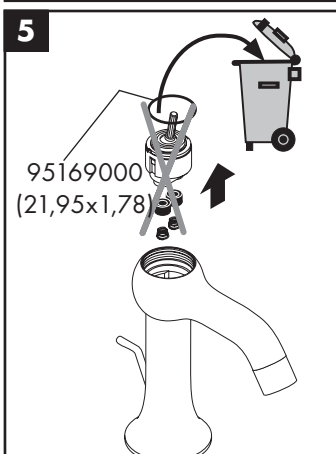

hansgrohe

Service

J27

96339000

J27 LowFlow

92930000

Hansgrohe PuraVida.....	3
Axor Steel < 01/10.....	4
Axor Steel > 02/10	6
Axor Uno ² < 01/10.....	8
Axor Uno ² > 02/10.....	10
Axor Uno / Steel < 01/10.....	12
Axor Steel Uno / Steel > 02/10	13
Axor Citterio.....	14
Axor Citterio 39034000 / 39037000.....	16
Axor Massaud.....	17
Axor Starck < 03/02.....	18
Axor Starck > 04/02.....	19
Axor Starck 08/04 – 04/05	20
Axor Starck > 04/05.....	21
Axor Starck 10300000.....	22
Axor Starck 10800XXX > 04/01 / 10801XXX > 08/00.....	23
Axor Starck 10800XXX > 01/08 / 10801XXX > 01/08	24
Axor Starck X 10070000	25
Axor Starck X.....	26
Axor Starck Semi Pro 10820000	27
Axor Terrano < 07/01	28
Axor Terrano > 08/01	29
Axor Starck 10821XXX.....	30
Axor Starck V	31
Bedienung / Instructions de service / Operation / Procedura / Manejo / Bedienung / Brugsanvisning / Funcionamento / Obŝtuga / Ovládání / Obsluha / 操作 / Эксплуатация / Használat / Käyttö / Hantering / Eksploatacija / Upotreba / Kullanımı / Utilizare / Χειρισμός / Upravljanje / Kasutamine / Lietošana / Rukovanje / Betjening / Обслужване / Përdorimi / 使用方法 / التشغيل	32
Sonderzubehör / Accessoires en option / Special accessories / Accessori speciali / Opcional / Toebehoren / Specialtillbehør / Acessórios especiais / Wyposażenie specjalne / Zvláštní příslušenství / Zvláštne príslušenstvo / 选装附件 / Специальные принадлежности / Egyéb tartozék / Erityisvaruste / Specialtillbehör / Specialūs priedai / Posebni pribor / Özel aksesuarlar / Accesorii opționale Ειδικά αξεσουάρ / Poseben pribor / Spetsialne lisavarustus / Speciāli aksesuāri / Poseban pribor / Ekstratillbehør / Специални принадлежности / Pajisje të posaçme / スペシャルパーツ / ملحقات خاصة.....	32