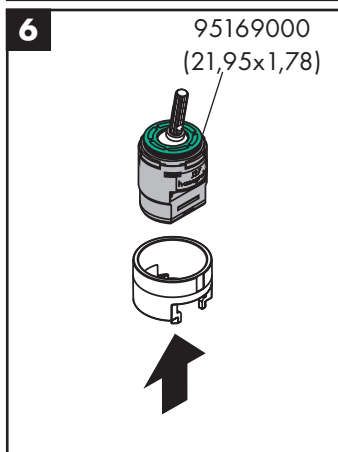

hansgrohe

Service

J27

96339000

J27 LowFlow

92930000

Hansgrohe PuraVida.....	3
Axor Steel < 01/10.....	4
Axor Steel > 02/10	6
Axor Uno ² < 01/10.....	8
Axor Uno ² > 02/10.....	10
Axor Uno / Steel < 01/10.....	12
Axor Steel Uno / Steel > 02/10	13
Axor Citterio.....	14
Axor Citterio 39034000 / 39037000.....	16
Axor Massaud.....	17
Axor Starck < 03/02.....	18
Axor Starck > 04/02.....	19
Axor Starck 08/04 – 04/05	20
Axor Starck > 04/05.....	21
Axor Starck 10300000.....	22
Axor Starck 10800XXX > 04/01 / 10801XXX > 08/00.....	23
Axor Starck 10800XXX > 01/08 / 10801XXX > 01/08	24
Axor Starck X 10070000	25
Axor Starck X.....	26
Axor Starck Semi Pro 10820000	27
Axor Terrano < 07/01	28
Axor Terrano > 08/01	29
Axor Starck 10821XXX.....	30
Axor Starck V	31
Bedienung / Instructions de service / Operation / Procedura / Manejo / Bedienung / Brugsanvisning / Funcionamento / Obŝtuga / Ovládání / Obsluha / 操作 / Эксплуатация / Használat / Käyttö / Hantering / Eksploatacija / Upotreba / Kullanımı / Utilizare / Χειρισμός / Upravljanje / Kasutamine / Lietošana / Rukovanje / Betjening / Обслужване / Përdorimi / 使用方法 / التشغيل	32
Sonderzubehör / Accessoires en option / Special accessories / Accessori speciali / Opcional / Toebehoren / Specialtillbehør / Acessórios especiais / Wyposażenie specjalne / Zvláštní příslušenství / Zvláštne príslušenstvo / 选装附件 / Специальные принадлежности / Egyéb tartozék / Erityisvaruste / Specialtillbehör / Specialūs priedai / Posebni pribor / Özel aksesuarlar / Accesorii opționale Ειδικά αξεσουάρ / Poseben pribor / Spetsialne lisavarustus / Speciāli aksesuāri / Poseban pribor / Ekstratillbehør / Специални принадлежности / Pajisje të posaçme / スペシャルパーツ / ملحقات خاصة.....	32