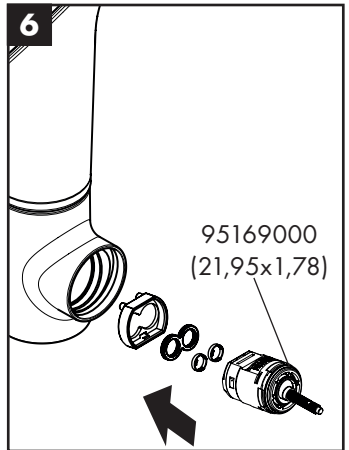

hansgrohe

Service

J27

96339000

J27 LowFlow

92930000

Hansgrohe PuraVida.....	3
Axor Steel < 01/10.....	4
Axor Steel > 02/10	6
Axor Uno ² < 01/10.....	8
Axor Uno ² > 02/10.....	10
Axor Uno / Steel < 01/10.....	12
Axor Steel Uno / Steel > 02/10	13
Axor Citterio.....	14
Axor Citterio 39034000 / 39037000.....	16
Axor Massaud.....	17
Axor Starck < 03/02.....	18
Axor Starck > 04/02.....	19
Axor Starck 08/04 – 04/05	20
Axor Starck > 04/05.....	21
Axor Starck 10300000.....	22
Axor Starck 10800XXX > 04/01 / 10801XXX > 08/00.....	23
Axor Starck 10800XXX > 01/08 / 10801XXX > 01/08	24
Axor Starck X 10070000	25
Axor Starck X.....	26
Axor Starck Semi Pro 10820000	27
Axor Terrano < 07/01	28
Axor Terrano > 08/01	29
Axor Starck 10821XXX.....	30
Axor Starck V	31
Bedienung / Instructions de service / Operation / Procedura / Manejo / Bedienung / Brugsanvisning / Funcionamento / Obŝtuga / Ovládání / Obsluha / 操作 / Эксплуатация / Használat / Käyttö / Hantering / Eksploatacija / Upotreba / Kullanımı / Utilizare / Χειρισμός / Upravljanje / Kasutamine / Lietošana / Rukovanje / Betjening / Обслужване / Përdorimi / 使用方法 / التشغيل	32
Sonderzubehör / Accessoires en option / Special accessories / Accessori speciali / Opcional / Toebehoren / Specialtillbehør / Acessórios especiais / Wyposażenie specjalne / Zvláštní příslušenství / Zvláštne príslušenstvo / 选装附件 / Специальные принадлежности / Egyéb tartozék / Erityisvaruste / Specialtillbehör / Specialūs priedai / Posebni pribor / Özel aksesuarlar / Accesorii opționale Ειδικά αξεσουάρ / Poseben pribor / Spetsialne lisavarustus / Speciāli aksesuāri / Poseban pribor / Ekstratillbehør / Специални принадлежности / Pajisje të posaçme / スペシャルパーツ / ملحقات خاصة.....	32