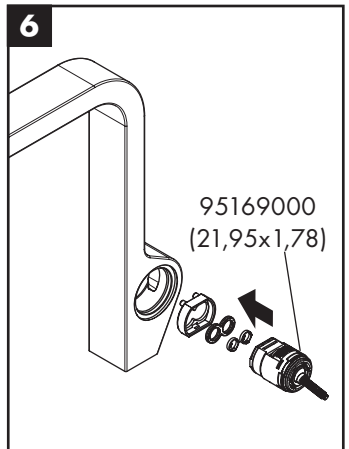

hansgrohe

Service

J27

96339000

J27 LowFlow

92930000

Hansgrohe PuraVida.....	3
Axor Steel < 01/10.....	4
Axor Steel > 02/10	6
Axor Uno ² < 01/10.....	8
Axor Uno ² > 02/10.....	10
Axor Uno / Steel < 01/10.....	12
Axor Steel Uno / Steel > 02/10	13
Axor Citterio.....	14
Axor Citterio 39034000 / 39037000.....	16
Axor Massaud.....	17
Axor Starck < 03/02.....	18
Axor Starck > 04/02.....	19
Axor Starck 08/04 – 04/05	20
Axor Starck > 04/05.....	21
Axor Starck 10300000.....	22
Axor Starck 10800XXX > 04/01 / 10801XXX > 08/00.....	23
Axor Starck 10800XXX > 01/08 / 10801XXX > 01/08	24
Axor Starck X 10070000	25
Axor Starck X.....	26
Axor Starck Semi Pro 10820000	27
Axor Terrano < 07/01	28
Axor Terrano > 08/01	29
Axor Starck 10821XXX.....	30
Axor Starck V	31
Bedienung / Instructions de service / Operation / Procedura / Manejo / Bedienung / Brugsanvisning / Funcionamento / Obŝtuga / Ovládání / Obsluha / 操作 / Эксплуатация / Használat / Käyttö / Hantering / Eksploatacija / Upotreba / Kullanımı / Utilizare / Χειρισμός / Upravljanje / Kasutamine / Lietošana / Rukovanje / Betjening / Обслужване / Përdorimi / 使用方法 / التشغيل	32
Sonderzubehör / Accessoires en option / Special accessories / Accessori speciali / Opcional / Toebehoren / Specialtillbehør / Acessórios especiais / Wyposażenie specjalne / Zvláštní příslušenství / Zvláštne príslušenstvo / 选装附件 / Специальные принадлежности / Egyéb tartozék / Erityisvaruste / Specialtillbehör / Specialūs priedai / Posebni pribor / Özel aksesuarlar / Accesorii opționale Ειδικά αξεσουάρ / Poseben pribor / Spetsialne lisavarustus / Speciāli aksesuāri / Poseban pribor / Ekstratillbehør / Специални принадлежности / Pajisje të posaçme / スペシャルパーツ / ملحقات خاصة.....	32