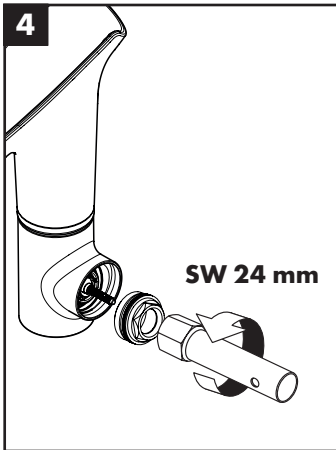

hansgrohe

Service

J27

96339000

J27 LowFlow

92930000

Hansgrohe PuraVida.....	3
Axor Steel < 01/10.....	4
Axor Steel > 02/10	6
Axor Uno ² < 01/10.....	8
Axor Uno ² > 02/10.....	10
Axor Uno / Steel < 01/10.....	12
Axor Steel Uno / Steel > 02/10	13
Axor Citterio.....	14
Axor Citterio 39034000 / 39037000.....	16
Axor Massaud.....	17
Axor Starck < 03/02.....	18
Axor Starck > 04/02.....	19
Axor Starck 08/04 – 04/05	20
Axor Starck > 04/05.....	21
Axor Starck 10300000.....	22
Axor Starck 10800XXX > 04/01 / 10801XXX > 08/00.....	23
Axor Starck 10800XXX > 01/08 / 10801XXX > 01/08	24
Axor Starck X 10070000	25
Axor Starck X.....	26
Axor Starck Semi Pro 10820000	27
Axor Terrano < 07/01	28
Axor Terrano > 08/01	29
Axor Starck 10821XXX.....	30
Axor Starck V	31
Bedienung / Instructions de service / Operation / Procedura / Manejo / Bedienung / Brugsanvisning / Funcionamento / Obŝtuga / Ovládání / Obsluha / 操作 / Эксплуатация / Használat / Käyttö / Hantering / Eksploatacija / Upotreba / Kullanımı / Utilizare / Χειρισμός / Upravljanje / Kasutamine / Lietošana / Rukovanje / Betjening / Обслужване / Përdorimi / 使用方法 / التشغيل	32
Sonderzubehör / Accessoires en option / Special accessories / Accessori speciali / Opcional / Toebehoren / Specialtillbehør / Acessórios especiais / Wyposażenie specjalne / Zvláštní příslušenství / Zvláštne príslušenstvo / 选装附件 / Специальные принадлежности / Egyéb tartozék / Erityisvaruste / Specialtillbehör / Specialūs priedai / Posebni pribor / Özel aksesuarlar / Accesorii opționale Ειδικά αξεσουάρ / Poseben pribor / Spetsialne lisavarustus / Speciāli aksesuāri / Poseban pribor / Ekstratillbehør / Специални принадлежности / Pajisje të posaçme / スペシャルパーツ / ملحقات خاصة.....	32