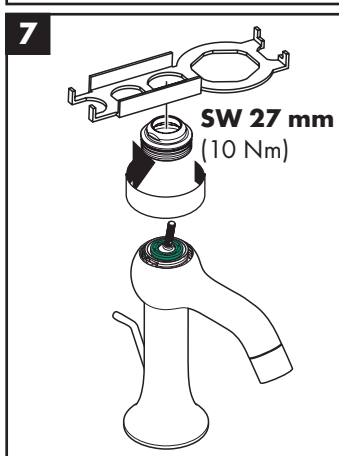

hansgrohe

Service

J27

96339000

J27 LowFlow

92930000

Hansgrohe PuraVida.....	3
Axor Steel < 01/10.....	4
Axor Steel > 02/10	6
Axor Uno ² < 01/10.....	8
Axor Uno ² > 02/10.....	10
Axor Uno / Steel < 01/10.....	12
Axor Steel Uno / Steel > 02/10	13
Axor Citterio.....	14
Axor Citterio 39034000 / 39037000.....	16
Axor Massaud.....	17
Axor Starck < 03/02.....	18
Axor Starck > 04/02.....	19
Axor Starck 08/04 – 04/05	20
Axor Starck > 04/05.....	21
Axor Starck 10300000.....	22
Axor Starck 10800XXX > 04/01 / 10801XXX > 08/00.....	23
Axor Starck 10800XXX > 01/08 / 10801XXX > 01/08	24
Axor Starck X 10070000	25
Axor Starck X.....	26
Axor Starck Semi Pro 10820000	27
Axor Terrano < 07/01	28
Axor Terrano > 08/01	29
Axor Starck 10821XXX.....	30
Axor Starck V	31
Bedienung / Instructions de service / Operation / Procedura / Manejo / Bedienung / Brugsanvisning / Funcionamento / Obŝtuga / Ovládání / Obsluha / 操作 / Эксплуатация / Használat / Käyttö / Hantering / Eksploatacija / Upotreba / Kullanımı / Utilizare / Χειρισμός / Upravljanje / Kasutamine / Lietošana / Rukovanje / Betjening / Обслужване / Përdorimi / 使用方法 / التشغيل	32
Sonderzubehör / Accessoires en option / Special accessories / Accessori speciali / Opcional / Toebehoren / Specialtillbehør / Acessórios especiais / Wyposażenie specjalne / Zvláštní příslušenství / Zvláštne príslušenstvo / 选装附件 / Специальные принадлежности / Egyéb tartozék / Erityisvaruste / Specialtillbehör / Specialūs priedai / Posebni pribor / Özel aksesuarlar / Accesorii opționale Ειδικά αξεσουάρ / Poseben pribor / Spetsialne lisavarustus / Speciāli aksesuāri / Poseban pribor / Ekstratillbehør / Специални принадлежности / Pajisje të posaçme / スペシャルパーツ / ملحقات خاصة.....	32