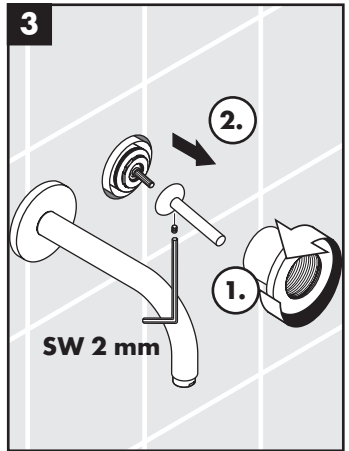

hansgrohe

Service

J27

96339000

J27 LowFlow

92930000

Hansgrohe PuraVida.....	3
Axor Steel < 01/10.....	4
Axor Steel > 02/10	6
Axor Uno ² < 01/10.....	8
Axor Uno ² > 02/10.....	10
Axor Uno / Steel < 01/10.....	12
Axor Steel Uno / Steel > 02/10	13
Axor Citterio.....	14
Axor Citterio 39034000 / 39037000.....	16
Axor Massaud.....	17
Axor Starck < 03/02.....	18
Axor Starck > 04/02.....	19
Axor Starck 08/04 – 04/05	20
Axor Starck > 04/05.....	21
Axor Starck 10300000.....	22
Axor Starck 10800XXX > 04/01 / 10801XXX > 08/00.....	23
Axor Starck 10800XXX > 01/08 / 10801XXX > 01/08	24
Axor Starck X 10070000	25
Axor Starck X.....	26
Axor Starck Semi Pro 10820000	27
Axor Terrano < 07/01	28
Axor Terrano > 08/01	29
Axor Starck 10821XXX.....	30
Axor Starck V	31
Bedienung / Instructions de service / Operation / Procedura / Manejo / Bedienung / Brugsanvisning / Funcionamento / Obŝtuga / Ovládání / Obsluha / 操作 / Эксплуатация / Használat / Käyttö / Hantering / Eksploatacija / Upotreba / Kullanımı / Utilizare / Χειρισμός / Upravljanje / Kasutamine / Lietošana / Rukovanje / Betjening / Обслужване / Përdorimi / 使用方法 / التشغيل	32
Sonderzubehör / Accessoires en option / Special accessories / Accessori speciali / Opcional / Toebehoren / Specialtillbehør / Acessórios especiais / Wyposażenie specjalne / Zvláštní příslušenství / Zvláštne príslušenstvo / 选装附件 / Специальные принадлежности / Egyéb tartozék / Erityisvaruste / Specialtillbehör / Specialūs priedai / Posebni pribor / Özel aksesuarlar / Accesorii opționale Ειδικά αξεσουάρ / Poseben pribor / Spetsialne lisavarustus / Speciāli aksesuāri / Poseban pribor / Ekstratillbehør / Специални принадлежности / Pajisje të posaçme / スペシャルパーツ / ملحقات خاصة.....	32