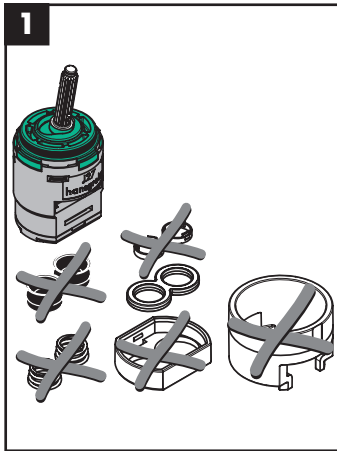

hansgrohe

Service

J27

96339000

J27 LowFlow

92930000

Hansgrohe PuraVida.....	3
Axor Steel < 01/10.....	4
Axor Steel > 02/10	6
Axor Uno ² < 01/10.....	8
Axor Uno ² > 02/10.....	10
Axor Uno / Steel < 01/10.....	12
Axor Steel Uno / Steel > 02/10	13
Axor Citterio.....	14
Axor Citterio 39034000 / 39037000.....	16
Axor Massaud.....	17
Axor Starck < 03/02.....	18
Axor Starck > 04/02.....	19
Axor Starck 08/04 – 04/05	20
Axor Starck > 04/05.....	21
Axor Starck 10300000.....	22
Axor Starck 10800XXX > 04/01 / 10801XXX > 08/00.....	23
Axor Starck 10800XXX > 01/08 / 10801XXX > 01/08	24
Axor Starck X 10070000	25
Axor Starck X.....	26
Axor Starck Semi Pro 10820000	27
Axor Terrano < 07/01	28
Axor Terrano > 08/01	29
Axor Starck 10821XXX.....	30
Axor Starck V	31
Bedienung / Instructions de service / Operation / Procedura / Manejo / Bedienung / Brugsanvisning / Funcionamento / Obŝtuga / Ovládání / Obsluha / 操作 / Эксплуатация / Használat / Käyttö / Hantering / Eksploatacija / Upotreba / Kullanımı / Utilizare / Χειρισμός / Upravljanje / Kasutamine / Lietošana / Rukovanje / Betjening / Обслужване / Përdorimi / 使用方法 / التشغيل	32
Sonderzubehör / Accessoires en option / Special accessories / Accessori speciali / Opcional / Toebehoren / Specialtillbehør / Acessórios especiais / Wyposażenie specjalne / Zvláštní příslušenství / Zvláštne príslušenstvo / 选装附件 / Специальные принадлежности / Egyéb tartozék / Erityisvaruste / Specialtillbehör / Specialūs priedai / Posebni pribor / Özel aksesuarlar / Accesorii opționale Ειδικά αξεσουάρ / Poseben pribor / Spetsialne lisavarustus / Speciāli aksesuāri / Poseban pribor / Ekstratillbehør / Специални принадлежности / Pajisje të posaçme / スペシャルパーツ / ملحقات خاصة.....	32