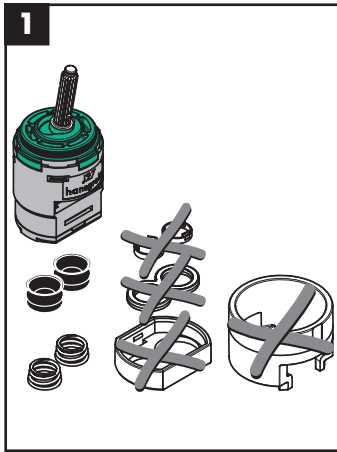

hansgrohe

Service

J27

96339000

J27 LowFlow

92930000

Hansgrohe PuraVida.....	3
Axor Steel < 01/10.....	4
Axor Steel > 02/10	6
Axor Uno ² < 01/10.....	8
Axor Uno ² > 02/10.....	10
Axor Uno / Steel < 01/10.....	12
Axor Steel Uno / Steel > 02/10	13
Axor Citterio.....	14
Axor Citterio 39034000 / 39037000.....	16
Axor Massaud.....	17
Axor Starck < 03/02.....	18
Axor Starck > 04/02.....	19
Axor Starck 08/04 – 04/05	20
Axor Starck > 04/05.....	21
Axor Starck 10300000.....	22
Axor Starck 10800XXX > 04/01 / 10801XXX > 08/00.....	23
Axor Starck 10800XXX > 01/08 / 10801XXX > 01/08	24
Axor Starck X 10070000	25
Axor Starck X.....	26
Axor Starck Semi Pro 10820000	27
Axor Terrano < 07/01	28
Axor Terrano > 08/01	29
Axor Starck 10821XXX.....	30
Axor Starck V	31
Bedienung / Instructions de service / Operation / Procedura / Manejo / Bedienung / Brugsanvisning / Funcionamento / Obŝtuga / Ovládání / Obsluha / 操作 / Эксплуатация / Használat / Käyttö / Hantering / Eksploatacija / Upotreba / Kullanımı / Utilizare / Χειρισμός / Upravljanje / Kasutamine / Lietošana / Rukovanje / Betjening / Обслужване / Përdorimi / 使用方法 / التشغيل	32
Sonderzubehör / Accessoires en option / Special accessories / Accessori speciali / Opcional / Toebehoren / Specialtillbehør / Acessórios especiais / Wyposażenie specjalne / Zvláštní příslušenství / Zvláštne príslušenstvo / 选装附件 / Специальные принадлежности / Egyéb tartozék / Erityisvaruste / Specialtillbehör / Specialūs priedai / Posebni pribor / Özel aksesuarlar / Accesorii opționale Ειδικά αξεσουάρ / Poseben pribor / Spetsialne lisavarustus / Speciāli aksesuāri / Poseban pribor / Ekstratillbehør / Специални принадлежности / Pajisje të posaçme / スペシャルパーツ / ملحقات خاصة.....	32