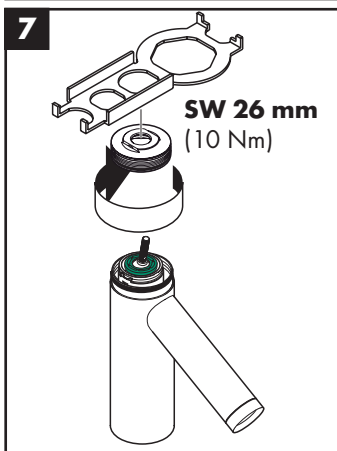

hansgrohe

Service

J27

96339000

J27 LowFlow

92930000

Hansgrohe PuraVida.....	3
Axor Steel < 01/10.....	4
Axor Steel > 02/10	6
Axor Uno ² < 01/10.....	8
Axor Uno ² > 02/10.....	10
Axor Uno / Steel < 01/10.....	12
Axor Steel Uno / Steel > 02/10	13
Axor Citterio.....	14
Axor Citterio 39034000 / 39037000.....	16
Axor Massaud.....	17
Axor Starck < 03/02.....	18
Axor Starck > 04/02.....	19
Axor Starck 08/04 – 04/05	20
Axor Starck > 04/05.....	21
Axor Starck 10300000.....	22
Axor Starck 10800XXX > 04/01 / 10801XXX > 08/00.....	23
Axor Starck 10800XXX > 01/08 / 10801XXX > 01/08	24
Axor Starck X 10070000	25
Axor Starck X.....	26
Axor Starck Semi Pro 10820000	27
Axor Terrano < 07/01	28
Axor Terrano > 08/01	29
Axor Starck 10821XXX.....	30
Axor Starck V	31
Bedienung / Instructions de service / Operation / Procedura / Manejo / Bedienung / Brugsanvisning / Funcionamento / Obŝtuga / Ovládání / Obsluha / 操作 / Эксплуатация / Használat / Käyttö / Hantering / Eksploatacija / Upotreba / Kullanımı / Utilizare / Χειρισμός / Upravljanje / Kasutamine / Lietošana / Rukovanje / Betjening / Обслужване / Përdorimi / 使用方法 / التشغيل	32
Sonderzubehör / Accessoires en option / Special accessories / Accessori speciali / Opcional / Toebehoren / Specialtillbehør / Acessórios especiais / Wyposażenie specjalne / Zvláštní příslušenství / Zvláštne príslušenstvo / 选装附件 / Специальные принадлежности / Egyéb tartozék / Erityisvaruste / Specialtillbehör / Specialūs priedai / Posebni pribor / Özel aksesuarlar / Accesorii opționale Ειδικά αξεσουάρ / Poseben pribor / Spetsialne lisavarustus / Speciāli aksesuāri / Poseban pribor / Ekstratillbehør / Специални принадлежности / Pajisje të posaçme / スペシャルパーツ / ملحقات خاصة.....	32