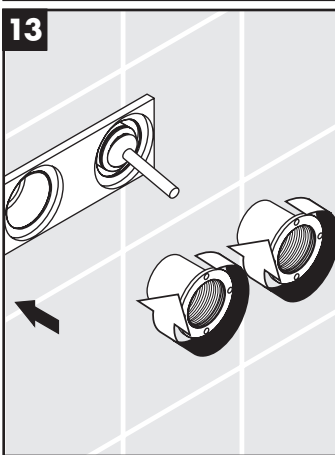

hansgrohe

Service

J27

96339000

J27 LowFlow

92930000

Hansgrohe PuraVida.....	3
Axor Steel < 01/10.....	4
Axor Steel > 02/10	6
Axor Uno ² < 01/10.....	8
Axor Uno ² > 02/10.....	10
Axor Uno / Steel < 01/10.....	12
Axor Steel Uno / Steel > 02/10	13
Axor Citterio.....	14
Axor Citterio 39034000 / 39037000.....	16
Axor Massaud.....	17
Axor Starck < 03/02.....	18
Axor Starck > 04/02.....	19
Axor Starck 08/04 – 04/05	20
Axor Starck > 04/05.....	21
Axor Starck 10300000.....	22
Axor Starck 10800XXX > 04/01 / 10801XXX > 08/00.....	23
Axor Starck 10800XXX > 01/08 / 10801XXX > 01/08	24
Axor Starck X 10070000	25
Axor Starck X.....	26
Axor Starck Semi Pro 10820000	27
Axor Terrano < 07/01	28
Axor Terrano > 08/01	29
Axor Starck 10821XXX.....	30
Axor Starck V	31
Bedienung / Instructions de service / Operation / Procedura / Manejo / Bedienung / Brugsanvisning / Funcionamento / Obŝtuga / Ovládání / Obsluha / 操作 / Эксплуатация / Használat / Käyttö / Hantering / Eksploatacija / Upotreba / Kullanımı / Utilizare / Χειρισμός / Upravljanje / Kasutamine / Lietošana / Rukovanje / Betjening / Обслужване / Përdorimi / 使用方法 / التشغيل	32
Sonderzubehör / Accessoires en option / Special accessories / Accessori speciali / Opcional / Toebehoren / Specialtillbehør / Acessórios especiais / Wyposażenie specjalne / Zvláštní příslušenství / Zvláštne príslušenstvo / 选装附件 / Специальные принадлежности / Egyéb tartozék / Erityisvaruste / Specialtillbehör / Specialūs priedai / Posebni pribor / Özel aksesuarlar / Accesorii opționale Ειδικά αξεσουάρ / Poseben pribor / Spetsialne lisavarustus / Speciāli aksesuāri / Poseban pribor / Ekstratillbehør / Специални принадлежности / Pajisje të posaçme / スペシャルパーツ / ملحقات خاصة.....	32