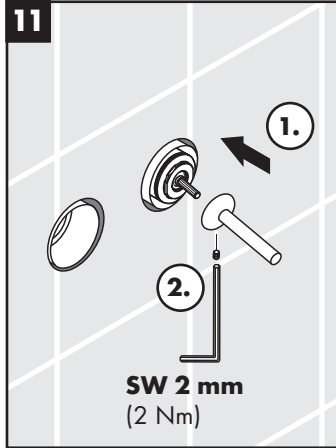

hansgrohe

Service

J27

96339000

J27 LowFlow

92930000

Hansgrohe PuraVida.....	3
Axor Steel < 01/10.....	4
Axor Steel > 02/10	6
Axor Uno ² < 01/10.....	8
Axor Uno ² > 02/10.....	10
Axor Uno / Steel < 01/10.....	12
Axor Steel Uno / Steel > 02/10	13
Axor Citterio.....	14
Axor Citterio 39034000 / 39037000.....	16
Axor Massaud.....	17
Axor Starck < 03/02.....	18
Axor Starck > 04/02.....	19
Axor Starck 08/04 – 04/05	20
Axor Starck > 04/05.....	21
Axor Starck 10300000.....	22
Axor Starck 10800XXX > 04/01 / 10801XXX > 08/00.....	23
Axor Starck 10800XXX > 01/08 / 10801XXX > 01/08	24
Axor Starck X 10070000	25
Axor Starck X.....	26
Axor Starck Semi Pro 10820000	27
Axor Terrano < 07/01	28
Axor Terrano > 08/01	29
Axor Starck 10821XXX.....	30
Axor Starck V	31
Bedienung / Instructions de service / Operation / Procedura / Manejo / Bedienung / Brugsanvisning / Funcionamento / Obŝtuga / Ovládání / Obsluha / 操作 / Эксплуатация / Használat / Käyttö / Hantering / Eksploatacija / Upotreba / Kullanımı / Utilizare / Χειρισμός / Upravljanje / Kasutamine / Lietošana / Rukovanje / Betjening / Обслужване / Përdorimi / 使用方法 / التشغيل	32
Sonderzubehör / Accessoires en option / Special accessories / Accessori speciali / Opcional / Toebehoren / Specialtillbehør / Acessórios especiais / Wyposażenie specjalne / Zvláštní příslušenství / Zvláštne príslušenstvo / 选装附件 / Специальные принадлежности / Egyéb tartozék / Erityisvaruste / Specialtillbehör / Specialūs priedai / Posebni pribor / Özel aksesuarlar / Accesorii opționale Ειδικά αξεσουάρ / Poseben pribor / Spetsialne lisavarustus / Speciāli aksesuāri / Poseban pribor / Ekstratillbehør / Специални принадлежности / Pajisje të posaçme / スペシャルパーツ / ملحقات خاصة.....	32