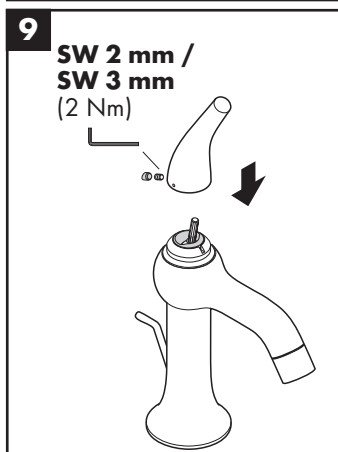

hansgrohe

Service

J27

96339000

J27 LowFlow

92930000

Hansgrohe PuraVida.....	3
Axor Steel < 01/10.....	4
Axor Steel > 02/10	6
Axor Uno ² < 01/10.....	8
Axor Uno ² > 02/10.....	10
Axor Uno / Steel < 01/10.....	12
Axor Steel Uno / Steel > 02/10	13
Axor Citterio.....	14
Axor Citterio 39034000 / 39037000.....	16
Axor Massaud.....	17
Axor Starck < 03/02.....	18
Axor Starck > 04/02.....	19
Axor Starck 08/04 – 04/05	20
Axor Starck > 04/05.....	21
Axor Starck 10300000.....	22
Axor Starck 10800XXX > 04/01 / 10801XXX > 08/00.....	23
Axor Starck 10800XXX > 01/08 / 10801XXX > 01/08	24
Axor Starck X 10070000	25
Axor Starck X.....	26
Axor Starck Semi Pro 10820000	27
Axor Terrano < 07/01	28
Axor Terrano > 08/01	29
Axor Starck 10821XXX.....	30
Axor Starck V	31
Bedienung / Instructions de service / Operation / Procedura / Manejo / Bedienung / Brugsanvisning / Funcionamento / Obŝtuga / Ovládání / Obsluha / 操作 / Эксплуатация / Használat / Käyttö / Hantering / Eksploatacija / Upotreba / Kullanımı / Utilizare / Χειρισμός / Upravljanje / Kasutamine / Lietošana / Rukovanje / Betjening / Обслужване / Përdorimi / 使用方法 / التشغيل	32
Sonderzubehör / Accessoires en option / Special accessories / Accessori speciali / Opcional / Toebehoren / Specialtillbehør / Acessórios especiais / Wyposażenie specjalne / Zvláštní příslušenství / Zvláštne príslušenstvo / 选装附件 / Специальные принадлежности / Egyéb tartozék / Erityisvaruste / Specialtillbehör / Specialūs priedai / Posebni pribor / Özel aksesuarlar / Accesorii opționale Ειδικά αξεσουάρ / Poseben pribor / Spetsialne lisavarustus / Speciāli aksesuāri / Poseban pribor / Ekstratillbehør / Специални принадлежности / Pajisje të posaçme / スペシャルパーツ / ملحقات خاصة.....	32