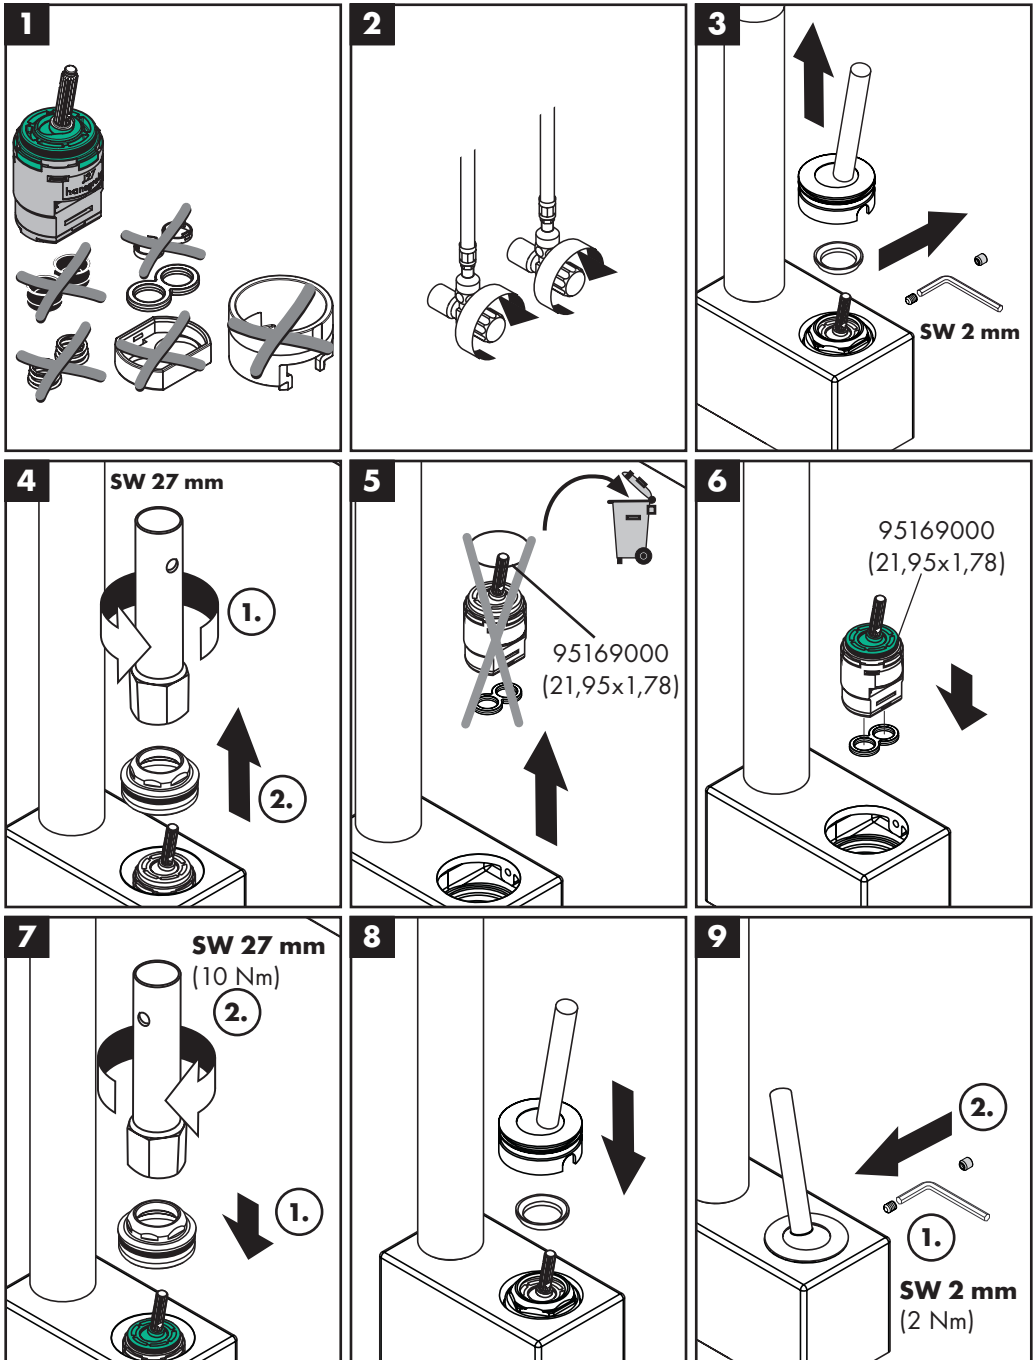

hansgrohe

Service

J27

96339000

J27 LowFlow

92930000

Hansgrohe PuraVida.....	3
Axor Steel < 01/10.....	4
Axor Steel > 02/10	6
Axor Uno ² < 01/10.....	8
Axor Uno ² > 02/10.....	10
Axor Uno / Steel < 01/10.....	12
Axor Steel Uno / Steel > 02/10	13
Axor Citterio.....	14
Axor Citterio 39034000 / 39037000.....	16
Axor Massaud.....	17
Axor Starck < 03/02.....	18
Axor Starck > 04/02.....	19
Axor Starck 08/04 – 04/05	20
Axor Starck > 04/05.....	21
Axor Starck 10300000.....	22
Axor Starck 10800XXX > 04/01 / 10801XXX > 08/00.....	23
Axor Starck 10800XXX > 01/08 / 10801XXX > 01/08	24
Axor Starck X 10070000	25
Axor Starck X.....	26
Axor Starck Semi Pro 10820000	27
Axor Terrano < 07/01	28
Axor Terrano > 08/01	29
Axor Starck 10821XXX.....	30
Axor Starck V	31
Bedienung / Instructions de service / Operation / Procedura / Manejo / Bedienung / Brugsanvisning / Funcionamento / Obŝtuga / Ovládání / Obsluha / 操作 / Эксплуатация / Használat / Käyttö / Hantering / Eksploatacija / Upotreba / Kullanımı / Utilizare / Χειρισμός / Upravljanje / Kasutamine / Lietošana / Rukovanje / Betjening / Обслужване / Përdorimi / 使用方法 / التشغيل	32
Sonderzubehör / Accessoires en option / Special accessories / Accessori speciali / Opcional / Toebehoren / Specialtillbehør / Acessórios especiais / Wyposażenie specjalne / Zvláštní příslušenství / Zvláštne príslušenstvo / 选装附件 / Специальные принадлежности / Egyéb tartozék / Erityisvaruste / Specialtillbehör / Specialūs priedai / Posebni pribor / Özel aksesuarlar / Accesorii opționale Ειδικά αξεσουάρ / Poseben pribor / Spetsialne lisavarustus / Speciāli aksesuāri / Poseban pribor / Ekstratillbehør / Специални принадлежности / Pajisje të posaçme / スペシャルパーツ / ملحقات خاصة.....	32