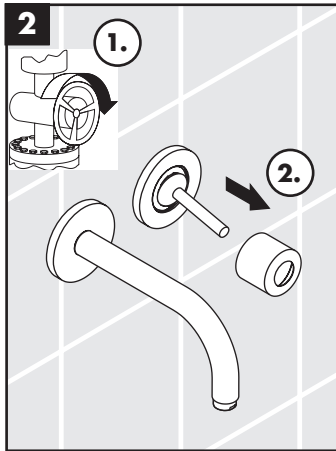

hansgrohe

Service

J27

96339000

J27 LowFlow

92930000

Hansgrohe PuraVida.....	3
Axor Steel < 01/10.....	4
Axor Steel > 02/10	6
Axor Uno ² < 01/10.....	8
Axor Uno ² > 02/10.....	10
Axor Uno / Steel < 01/10.....	12
Axor Steel Uno / Steel > 02/10	13
Axor Citterio.....	14
Axor Citterio 39034000 / 39037000.....	16
Axor Massaud.....	17
Axor Starck < 03/02.....	18
Axor Starck > 04/02.....	19
Axor Starck 08/04 – 04/05	20
Axor Starck > 04/05.....	21
Axor Starck 10300000.....	22
Axor Starck 10800XXX > 04/01 / 10801XXX > 08/00.....	23
Axor Starck 10800XXX > 01/08 / 10801XXX > 01/08	24
Axor Starck X 10070000	25
Axor Starck X.....	26
Axor Starck Semi Pro 10820000	27
Axor Terrano < 07/01	28
Axor Terrano > 08/01	29
Axor Starck 10821XXX.....	30
Axor Starck V	31
Bedienung / Instructions de service / Operation / Procedura / Manejo / Bedienung / Brugsanvisning / Funcionamento / Obŝtuga / Ovládání / Obsluha / 操作 / Эксплуатация / Használat / Käyttö / Hantering / Eksploatacija / Upotreba / Kullanımı / Utilizare / Χειρισμός / Upravljanje / Kasutamine / Lietošana / Rukovanje / Betjening / Обслужване / Përdorimi / 使用方法 / التشغيل	32
Sonderzubehör / Accessoires en option / Special accessories / Accessori speciali / Opcional / Toebehoren / Specialtillbehør / Acessórios especiais / Wyposażenie specjalne / Zvláštní příslušenství / Zvláštne príslušenstvo / 选装附件 / Специальные принадлежности / Egyéb tartozék / Erityisvaruste / Specialtillbehör / Specialūs priedai / Posebni pribor / Özel aksesuarlar / Accesorii opționale Ειδικά αξεσουάρ / Poseben pribor / Spetsialne lisavarustus / Speciāli aksesuāri / Poseban pribor / Ekstratillbehør / Специални принадлежности / Pajisje të posaçme / スペシャルパーツ / ملحقات خاصة.....	32