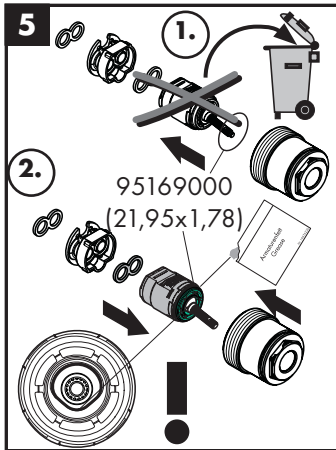

hansgrohe

Service

J27

96339000

J27 LowFlow

92930000

Hansgrohe PuraVida.....	3
Axor Steel < 01/10.....	4
Axor Steel > 02/10	6
Axor Uno ² < 01/10.....	8
Axor Uno ² > 02/10.....	10
Axor Uno / Steel < 01/10.....	12
Axor Steel Uno / Steel > 02/10	13
Axor Citterio.....	14
Axor Citterio 39034000 / 39037000.....	16
Axor Massaud.....	17
Axor Starck < 03/02.....	18
Axor Starck > 04/02.....	19
Axor Starck 08/04 – 04/05	20
Axor Starck > 04/05.....	21
Axor Starck 10300000.....	22
Axor Starck 10800XXX > 04/01 / 10801XXX > 08/00.....	23
Axor Starck 10800XXX > 01/08 / 10801XXX > 01/08	24
Axor Starck X 10070000	25
Axor Starck X.....	26
Axor Starck Semi Pro 10820000	27
Axor Terrano < 07/01	28
Axor Terrano > 08/01	29
Axor Starck 10821XXX.....	30
Axor Starck V	31
Bedienung / Instructions de service / Operation / Procedura / Manejo / Bedienung / Brugsanvisning / Funcionamento / Obŝtuga / Ovládání / Obsluha / 操作 / Эксплуатация / Használat / Käyttö / Hantering / Eksploatacija / Upotreba / Kullanımı / Utilizare / Χειρισμός / Upravljanje / Kasutamine / Lietošana / Rukovanje / Betjening / Обслужване / Përdorimi / 使用方法 / التشغيل	32
Sonderzubehör / Accessoires en option / Special accessories / Accessori speciali / Opcional / Toebehoren / Specialtillbehør / Acessórios especiais / Wyposażenie specjalne / Zvláštní příslušenství / Zvláštne príslušenstvo / 选装附件 / Специальные принадлежности / Egyéb tartozék / Erityisvaruste / Specialtillbehör / Specialūs priedai / Posebni pribor / Özel aksesuarlar / Accesorii opționale Ειδικά αξεσουάρ / Poseben pribor / Spetsialne lisavarustus / Speciāli aksesuāri / Poseban pribor / Ekstratillbehør / Специални принадлежности / Pajisje të posaçme / スペシャルパーツ / ملحقات خاصة.....	32