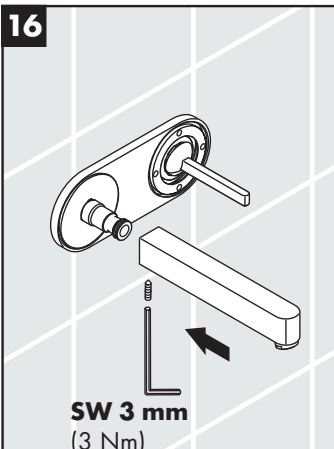

hansgrohe

Service

J27

96339000

J27 LowFlow

92930000

Hansgrohe PuraVida.....	3
Axor Steel < 01/10.....	4
Axor Steel > 02/10	6
Axor Uno ² < 01/10.....	8
Axor Uno ² > 02/10.....	10
Axor Uno / Steel < 01/10.....	12
Axor Steel Uno / Steel > 02/10	13
Axor Citterio.....	14
Axor Citterio 39034000 / 39037000.....	16
Axor Massaud.....	17
Axor Starck < 03/02.....	18
Axor Starck > 04/02.....	19
Axor Starck 08/04 – 04/05	20
Axor Starck > 04/05.....	21
Axor Starck 10300000.....	22
Axor Starck 10800XXX > 04/01 / 10801XXX > 08/00.....	23
Axor Starck 10800XXX > 01/08 / 10801XXX > 01/08	24
Axor Starck X 10070000	25
Axor Starck X.....	26
Axor Starck Semi Pro 10820000	27
Axor Terrano < 07/01	28
Axor Terrano > 08/01	29
Axor Starck 10821XXX.....	30
Axor Starck V	31
Bedienung / Instructions de service / Operation / Procedura / Manejo / Bedienung / Brugsanvisning / Funcionamento / Obŝtuga / Ovládání / Obsluha / 操作 / Эксплуатация / Használat / Käyttö / Hantering / Eksploatacija / Upotreba / Kullanımı / Utilizare / Χειρισμός / Upravljanje / Kasutamine / Lietošana / Rukovanje / Betjening / Обслужване / Përdorimi / 使用方法 / التشغيل	32
Sonderzubehör / Accessoires en option / Special accessories / Accessori speciali / Opcional / Toebehoren / Specialtillbehør / Acessórios especiais / Wyposażenie specjalne / Zvláštní příslušenství / Zvláštne príslušenstvo / 选装附件 / Специальные принадлежности / Egyéb tartozék / Erityisvaruste / Specialtillbehör / Specialūs priedai / Posebni pribor / Özel aksesuarlar / Accesorii opționale Ειδικά αξεσουάρ / Poseben pribor / Spetsialne lisavarustus / Speciāli aksesuāri / Poseban pribor / Ekstratillbehør / Специални принадлежности / Pajisje të posaçme / スペシャルパーツ / ملحقات خاصة.....	32