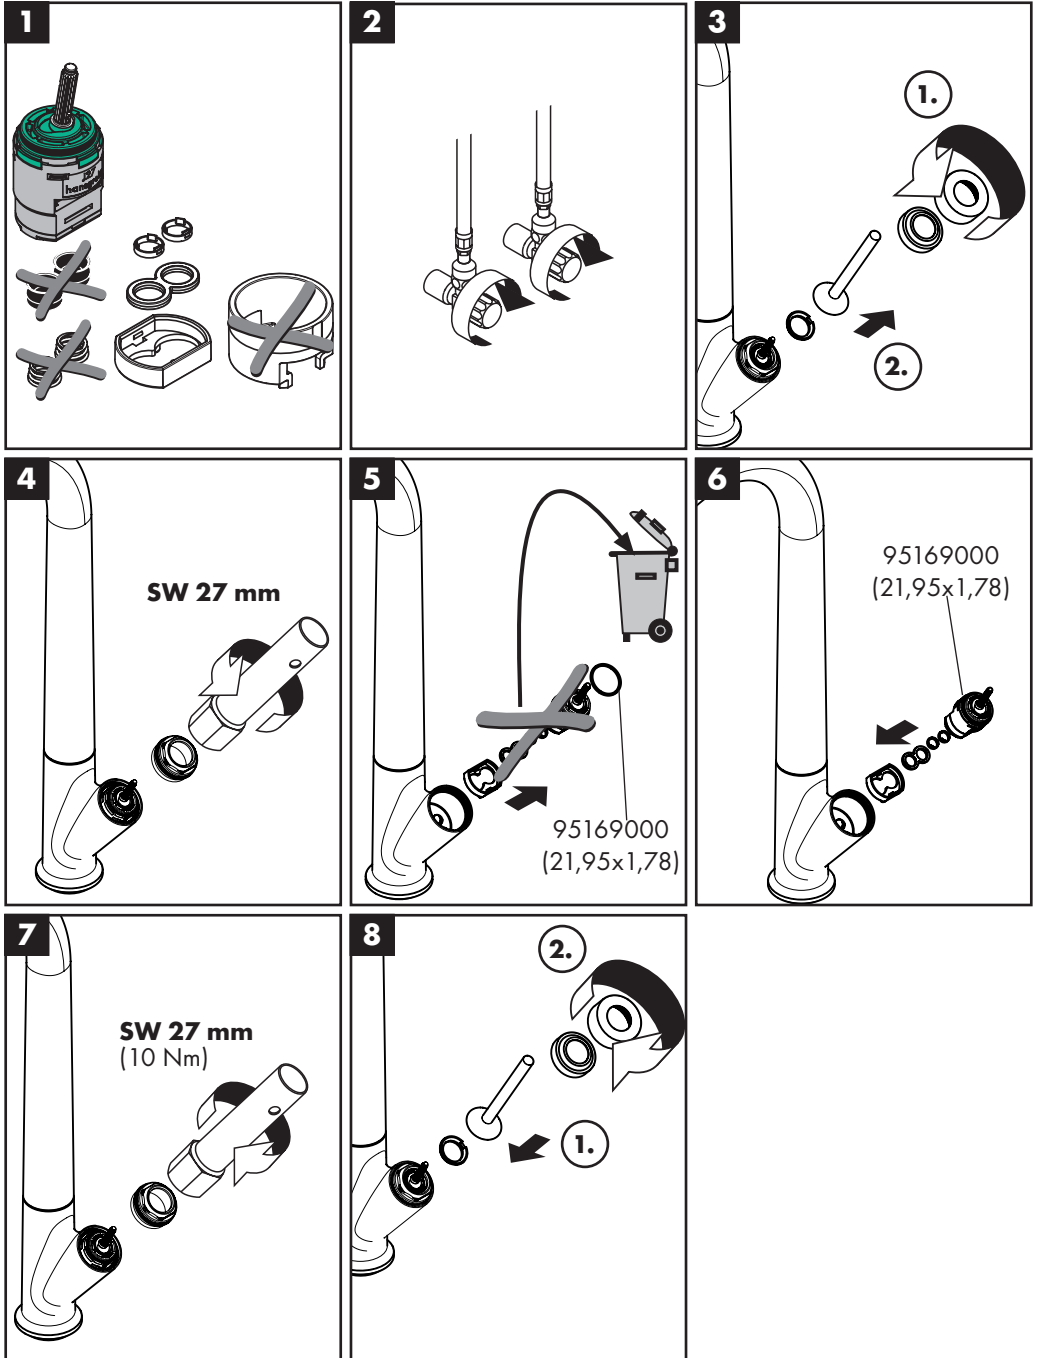

**PuraVida / Axor Citterio / Axor Massaud / Axor Starck SemiPro / Axor Starck Classic /
Axor Starck Puro / Axor Starck X / Axor Starck V**

Demontage Griff / Démontage poignée / Dismounting handle / Smontaggio maniglia / Despiece Mando / Demontage greep / Afmontere Greb / Desmontar Manipulo / Demontaž Uchwyt / Demontáž rukojeť / Demontáž rukoväť / 拆卸手柄 / Демонтаж Рукоятка / Leszerelés Fogantyú / Irrotus Kahva / Demontering Grepp / Išmontavimas Rankenėlė / rastavljanje Ručica / Sökme Kumanda kolu / Demontare Mâner / Αποσυναρμολόγηση Λαβή / Demontaža Ročka / Mahamonteerimine käepide / Demontāža rokturis / rastavljanje Ručica / Demontasje Grep / Демонтаж Ръкохватка / Çmontimi Dorezë / 取り外しハンドル / مقبض فك التركيب