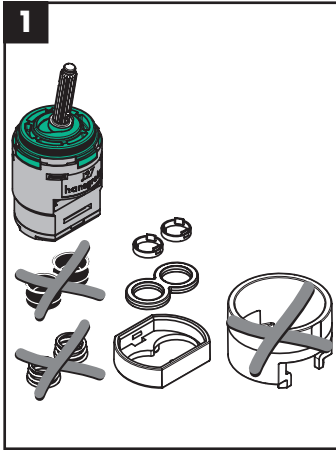

hansgrohe

Service

J27

96339000

J27 LowFlow

92930000

Hansgrohe PuraVida.....	3
Axor Steel < 01/10.....	4
Axor Steel > 02/10	6
Axor Uno ² < 01/10.....	8
Axor Uno ² > 02/10.....	10
Axor Uno / Steel < 01/10.....	12
Axor Steel Uno / Steel > 02/10	13
Axor Citterio.....	14
Axor Citterio 39034000 / 39037000.....	16
Axor Massaud.....	17
Axor Starck < 03/02.....	18
Axor Starck > 04/02.....	19
Axor Starck 08/04 – 04/05	20
Axor Starck > 04/05.....	21
Axor Starck 10300000.....	22
Axor Starck 10800XXX > 04/01 / 10801XXX > 08/00.....	23
Axor Starck 10800XXX > 01/08 / 10801XXX > 01/08	24
Axor Starck X 10070000	25
Axor Starck X.....	26
Axor Starck Semi Pro 10820000	27
Axor Terrano < 07/01	28
Axor Terrano > 08/01	29
Axor Starck 10821XXX.....	30
Axor Starck V	31
Bedienung / Instructions de service / Operation / Procedura / Manejo / Bedienung / Brugsanvisning / Funcionamento / Obŝtuga / Ovládání / Obsluha / 操作 / Эксплуатация / Használat / Käyttö / Hantering / Eksploatacija / Upotreba / Kullanımı / Utilizare / Χειρισμός / Upravljanje / Kasutamine / Lietošana / Rukovanje / Betjening / Обслужване / Përdorimi / 使用方法 / التشغيل	32
Sonderzubehör / Accessoires en option / Special accessories / Accessori speciali / Opcional / Toebehoren / Specialtillbehør / Acessórios especiais / Wyposażenie specjalne / Zvláštní příslušenství / Zvláštne príslušenstvo / 选装附件 / Специальные принадлежности / Egyéb tartozék / Erityisvaruste / Specialtillbehör / Specialūs priedai / Posebni pribor / Özel aksesuarlar / Accesorii opționale Ειδικά αξεσουάρ / Poseben pribor / Spetsialne lisavarustus / Speciāli aksesuāri / Poseban pribor / Ekstratillbehør / Специални принадлежности / Pajisje të posaçme / スペシャルパーツ / ملحقات خاصة.....	32