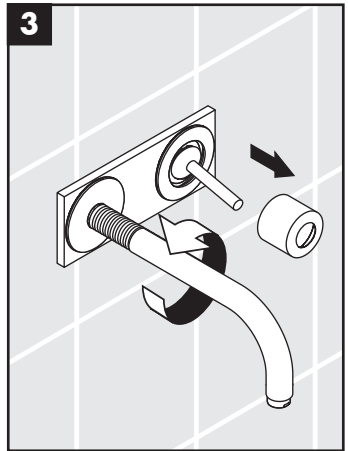

**PuraVida / Axor Citterio / Axor Massaud / Axor Starck SemiPro / Axor Starck Classic /
Axor Starck Puro / Axor Starck X / Axor Starck V**

Demontage Griff / Démontage poignée / Dismounting handle / Smontaggio maniglia / Despiece Mando / Demontage greep / Afmontere Greb / Desmontar Manipulo / Demontaž Uchwyt / Demontáž rukojeť / Demontáž rukoväť / 拆卸手柄 / Демонтаж Рукоятка / Leszerelés Fogantyú / Irrotus Kahva / Demontering Grepp / Išmontavimas Rankenėlė / rastavljanje Ručica / Sökme Kumanda kolu / Demontare Mâner / Αποσυναρμολόγηση Λαβή / Demontaža Ročka / Mahamonteerimine käepide / Demontāža rokturis / rastavljanje Ručica / Demontasje Grep / Демонтаж Ръкохватка / Çmontimi Dorezë / 取り外しハンドル / مقبض فك التركيب