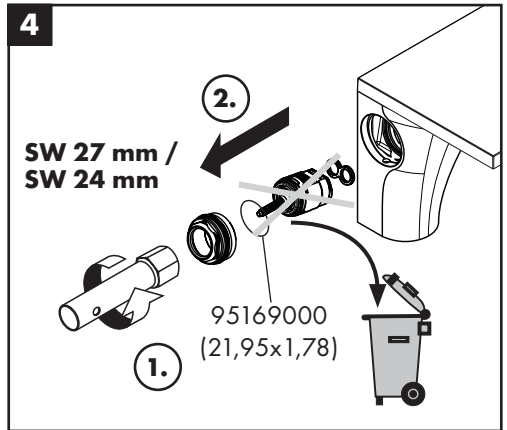

hansgrohe

Service

J27

96339000

J27 LowFlow

92930000

Hansgrohe PuraVida.....	3
Axor Steel < 01/10.....	4
Axor Steel > 02/10	6
Axor Uno ² < 01/10.....	8
Axor Uno ² > 02/10.....	10
Axor Uno / Steel < 01/10.....	12
Axor Steel Uno / Steel > 02/10	13
Axor Citterio.....	14
Axor Citterio 39034000 / 39037000.....	16
Axor Massaud.....	17
Axor Starck < 03/02.....	18
Axor Starck > 04/02.....	19
Axor Starck 08/04 – 04/05	20
Axor Starck > 04/05.....	21
Axor Starck 10300000.....	22
Axor Starck 10800XXX > 04/01 / 10801XXX > 08/00.....	23
Axor Starck 10800XXX > 01/08 / 10801XXX > 01/08	24
Axor Starck X 10070000	25
Axor Starck X.....	26
Axor Starck Semi Pro 10820000	27
Axor Terrano < 07/01	28
Axor Terrano > 08/01	29
Axor Starck 10821XXX.....	30
Axor Starck V	31
Bedienung / Instructions de service / Operation / Procedura / Manejo / Bedienung / Brugsanvisning / Funcionamento / Obŝtuga / Ovládání / Obsluha / 操作 / Эксплуатация / Használat / Käyttö / Hantering / Eksploatacija / Upotreba / Kullanımı / Utilizare / Χειρισμός / Upravljanje / Kasutamine / Lietošana / Rukovanje / Betjening / Обслужване / Përdorimi / 使用方法 / التشغيل	32
Sonderzubehör / Accessoires en option / Special accessories / Accessori speciali / Opcional / Toebehoren / Specialtillbehør / Acessórios especiais / Wyposażenie specjalne / Zvláštní příslušenství / Zvláštne príslušenstvo / 选装附件 / Специальные принадлежности / Egyéb tartozék / Erityisvaruste / Specialtillbehör / Specialūs priedai / Posebni pribor / Özel aksesuarlar / Accesorii opționale Ειδικά αξεσουάρ / Poseben pribor / Spetsialne lisavarustus / Speciāli aksesuāri / Poseban pribor / Ekstratillbehør / Специални принадлежности / Pajisje të posaçme / スペシャルパーツ / ملحقات خاصة.....	32