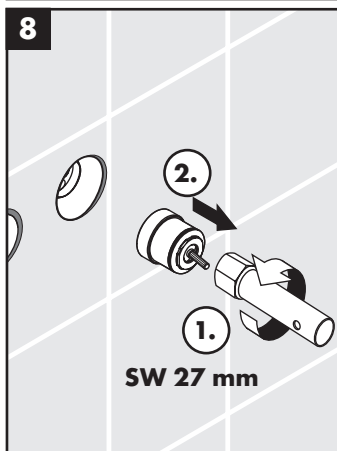

hansgrohe

Service

J27

96339000

J27 LowFlow

92930000

Hansgrohe PuraVida.....	3
Axor Steel < 01/10.....	4
Axor Steel > 02/10	6
Axor Uno ² < 01/10.....	8
Axor Uno ² > 02/10.....	10
Axor Uno / Steel < 01/10.....	12
Axor Steel Uno / Steel > 02/10	13
Axor Citterio.....	14
Axor Citterio 39034000 / 39037000.....	16
Axor Massaud.....	17
Axor Starck < 03/02.....	18
Axor Starck > 04/02.....	19
Axor Starck 08/04 – 04/05	20
Axor Starck > 04/05.....	21
Axor Starck 10300000.....	22
Axor Starck 10800XXX > 04/01 / 10801XXX > 08/00.....	23
Axor Starck 10800XXX > 01/08 / 10801XXX > 01/08	24
Axor Starck X 10070000	25
Axor Starck X.....	26
Axor Starck Semi Pro 10820000	27
Axor Terrano < 07/01	28
Axor Terrano > 08/01	29
Axor Starck 10821XXX.....	30
Axor Starck V	31
Bedienung / Instructions de service / Operation / Procedura / Manejo / Bedienung / Brugsanvisning / Funcionamento / Obŝtuga / Ovládání / Obsluha / 操作 / Эксплуатация / Használat / Käyttö / Hantering / Eksploatacija / Upotreba / Kullanımı / Utilizare / Χειρισμός / Upravljanje / Kasutamine / Lietošana / Rukovanje / Betjening / Обслужване / Përdorimi / 使用方法 / التشغيل	32
Sonderzubehör / Accessoires en option / Special accessories / Accessori speciali / Opcional / Toebehoren / Specialtillbehør / Acessórios especiais / Wyposażenie specjalne / Zvláštní příslušenství / Zvláštne príslušenstvo / 选装附件 / Специальные принадлежности / Egyéb tartozék / Erityisvaruste / Specialtillbehör / Specialūs priedai / Posebni pribor / Özel aksesuarlar / Accesorii opționale Ειδικά αξεσουάρ / Poseben pribor / Spetsialne lisavarustus / Speciāli aksesuāri / Poseban pribor / Ekstratillbehør / Специални принадлежности / Pajisje të posaçme / スペシャルパーツ / ملحقات خاصة.....	32