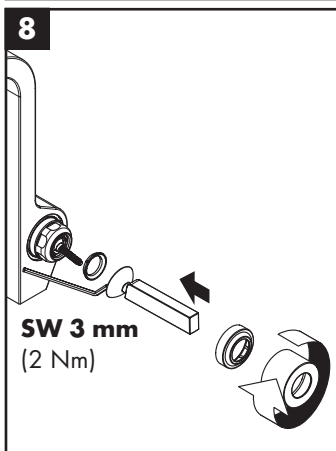

hansgrohe

Service

J27

96339000

J27 LowFlow

92930000

Hansgrohe PuraVida.....	3
Axor Steel < 01/10.....	4
Axor Steel > 02/10	6
Axor Uno ² < 01/10.....	8
Axor Uno ² > 02/10.....	10
Axor Uno / Steel < 01/10.....	12
Axor Steel Uno / Steel > 02/10	13
Axor Citterio.....	14
Axor Citterio 39034000 / 39037000.....	16
Axor Massaud.....	17
Axor Starck < 03/02.....	18
Axor Starck > 04/02.....	19
Axor Starck 08/04 – 04/05	20
Axor Starck > 04/05.....	21
Axor Starck 10300000.....	22
Axor Starck 10800XXX > 04/01 / 10801XXX > 08/00.....	23
Axor Starck 10800XXX > 01/08 / 10801XXX > 01/08	24
Axor Starck X 10070000	25
Axor Starck X.....	26
Axor Starck Semi Pro 10820000	27
Axor Terrano < 07/01	28
Axor Terrano > 08/01	29
Axor Starck 10821XXX.....	30
Axor Starck V	31
Bedienung / Instructions de service / Operation / Procedura / Manejo / Bedienung / Brugsanvisning / Funcionamento / Obŝtuga / Ovládání / Obsluha / 操作 / Эксплуатация / Használat / Käyttö / Hantering / Eksploatacija / Upotreba / Kullanımı / Utilizare / Χειρισμός / Upravljanje / Kasutamine / Lietošana / Rukovanje / Betjening / Обслужване / Përdorimi / 使用方法 / التشغيل	32
Sonderzubehör / Accessoires en option / Special accessories / Accessori speciali / Opcional / Toebehoren / Specialtillbehør / Acessórios especiais / Wyposażenie specjalne / Zvláštní příslušenství / Zvláštne príslušenstvo / 选装附件 / Специальные принадлежности / Egyéb tartozék / Erityisvaruste / Specialtillbehör / Specialūs priedai / Posebni pribor / Özel aksesuarlar / Accesorii opționale Ειδικά αξεσουάρ / Poseben pribor / Spetsialne lisavarustus / Speciāli aksesuāri / Poseban pribor / Ekstratillbehør / Специални принадлежности / Pajisje të posaçme / スペシャルパーツ / ملحقات خاصة.....	32