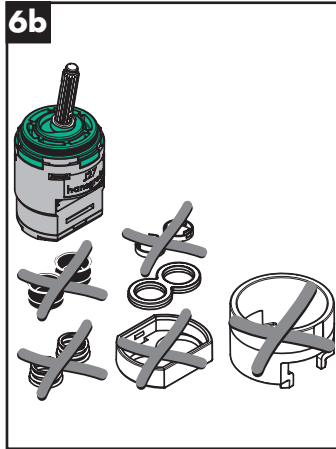

hansgrohe

Service

J27

96339000

J27 LowFlow

92930000

Hansgrohe PuraVida.....	3
Axor Steel < 01/10.....	4
Axor Steel > 02/10	6
Axor Uno ² < 01/10.....	8
Axor Uno ² > 02/10.....	10
Axor Uno / Steel < 01/10.....	12
Axor Steel Uno / Steel > 02/10	13
Axor Citterio.....	14
Axor Citterio 39034000 / 39037000.....	16
Axor Massaud.....	17
Axor Starck < 03/02.....	18
Axor Starck > 04/02.....	19
Axor Starck 08/04 – 04/05	20
Axor Starck > 04/05.....	21
Axor Starck 10300000.....	22
Axor Starck 10800XXX > 04/01 / 10801XXX > 08/00.....	23
Axor Starck 10800XXX > 01/08 / 10801XXX > 01/08	24
Axor Starck X 10070000	25
Axor Starck X.....	26
Axor Starck Semi Pro 10820000	27
Axor Terrano < 07/01	28
Axor Terrano > 08/01	29
Axor Starck 10821XXX.....	30
Axor Starck V	31
Bedienung / Instructions de service / Operation / Procedura / Manejo / Bedienung / Brugsanvisning / Funcionamento / Obŝtuga / Ovládání / Obsluha / 操作 / Эксплуатация / Használat / Käyttö / Hantering / Eksploatacija / Upotreba / Kullanımı / Utilizare / Χειρισμός / Upravljanje / Kasutamine / Lietošana / Rukovanje / Betjening / Обслужване / Përdorimi / 使用方法 / التشغيل	32
Sonderzubehör / Accessoires en option / Special accessories / Accessori speciali / Opcional / Toebehoren / Specialtillbehør / Acessórios especiais / Wyposażenie specjalne / Zvláštní příslušenství / Zvláštne príslušenstvo / 选装附件 / Специальные принадлежности / Egyéb tartozék / Erityisvaruste / Specialtillbehör / Specialūs priedai / Posebni pribor / Özel aksesuarlar / Accesorii opționale Ειδικά αξεσουάρ / Poseben pribor / Spetsialne lisavarustus / Speciāli aksesuāri / Poseban pribor / Ekstratillbehør / Специални принадлежности / Pajisje të posaçme / スペシャルパーツ / ملحقات خاصة.....	32