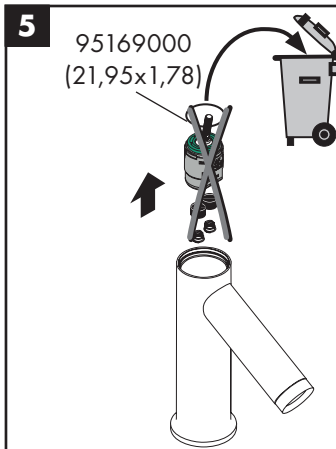

hansgrohe

Service

J27

96339000

J27 LowFlow

92930000

Hansgrohe PuraVida.....	3
Axor Steel < 01/10.....	4
Axor Steel > 02/10	6
Axor Uno ² < 01/10.....	8
Axor Uno ² > 02/10.....	10
Axor Uno / Steel < 01/10.....	12
Axor Steel Uno / Steel > 02/10	13
Axor Citterio.....	14
Axor Citterio 39034000 / 39037000.....	16
Axor Massaud.....	17
Axor Starck < 03/02.....	18
Axor Starck > 04/02.....	19
Axor Starck 08/04 – 04/05	20
Axor Starck > 04/05.....	21
Axor Starck 10300000.....	22
Axor Starck 10800XXX > 04/01 / 10801XXX > 08/00.....	23
Axor Starck 10800XXX > 01/08 / 10801XXX > 01/08	24
Axor Starck X 10070000	25
Axor Starck X.....	26
Axor Starck Semi Pro 10820000	27
Axor Terrano < 07/01	28
Axor Terrano > 08/01	29
Axor Starck 10821XXX.....	30
Axor Starck V	31
Bedienung / Instructions de service / Operation / Procedura / Manejo / Bedienung / Brugsanvisning / Funcionamento / Obŝtuga / Ovládání / Obsluha / 操作 / Эксплуатация / Használat / Käyttö / Hantering / Eksploatacija / Upotreba / Kullanımı / Utilizare / Χειρισμός / Upravljanje / Kasutamine / Lietošana / Rukovanje / Betjening / Обслужване / Përdorimi / 使用方法 / التشغيل	32
Sonderzubehör / Accessoires en option / Special accessories / Accessori speciali / Opcional / Toebehoren / Specialtillbehør / Acessórios especiais / Wyposażenie specjalne / Zvláštní příslušenství / Zvláštne príslušenstvo / 选装附件 / Специальные принадлежности / Egyéb tartozék / Erityisvaruste / Specialtillbehör / Specialūs priedai / Posebni pribor / Özel aksesuarlar / Accesorii opționale Ειδικά αξεσουάρ / Poseben pribor / Spetsialne lisavarustus / Speciāli aksesuāri / Poseban pribor / Ekstratillbehør / Специални принадлежности / Pajisje të posaçme / スペシャルパーツ / ملحقات خاصة.....	32