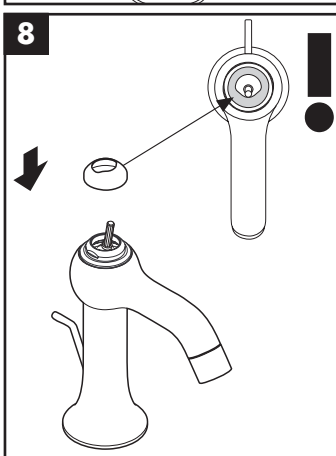

hansgrohe

Service

J27

96339000

J27 LowFlow

92930000

Hansgrohe PuraVida.....	3
Axor Steel < 01/10.....	4
Axor Steel > 02/10	6
Axor Uno ² < 01/10.....	8
Axor Uno ² > 02/10.....	10
Axor Uno / Steel < 01/10.....	12
Axor Steel Uno / Steel > 02/10	13
Axor Citterio.....	14
Axor Citterio 39034000 / 39037000.....	16
Axor Massaud.....	17
Axor Starck < 03/02.....	18
Axor Starck > 04/02.....	19
Axor Starck 08/04 – 04/05	20
Axor Starck > 04/05.....	21
Axor Starck 10300000.....	22
Axor Starck 10800XXX > 04/01 / 10801XXX > 08/00.....	23
Axor Starck 10800XXX > 01/08 / 10801XXX > 01/08	24
Axor Starck X 10070000	25
Axor Starck X.....	26
Axor Starck Semi Pro 10820000	27
Axor Terrano < 07/01	28
Axor Terrano > 08/01	29
Axor Starck 10821XXX.....	30
Axor Starck V	31
Bedienung / Instructions de service / Operation / Procedura / Manejo / Bedienung / Brugsanvisning / Funcionamento / Obŝtuga / Ovládání / Obsluha / 操作 / Эксплуатация / Használat / Käyttö / Hantering / Eksploatacija / Upotreba / Kullanımı / Utilizare / Χειρισμός / Upravljanje / Kasutamine / Lietošana / Rukovanje / Betjening / Обслужване / Përdorimi / 使用方法 / التشغيل	32
Sonderzubehör / Accessoires en option / Special accessories / Accessori speciali / Opcional / Toebehoren / Specialtillbehør / Acessórios especiais / Wyposażenie specjalne / Zvláštní příslušenství / Zvláštne príslušenstvo / 选装附件 / Специальные принадлежности / Egyéb tartozék / Erityisvaruste / Specialtillbehör / Specialūs priedai / Posebni pribor / Özel aksesuarlar / Accesorii opționale Ειδικά αξεσουάρ / Poseben pribor / Spetsialne lisavarustus / Speciāli aksesuāri / Poseban pribor / Ekstratillbehør / Специални принадлежности / Pajisje të posaçme / スペシャルパーツ / ملحقات خاصة.....	32