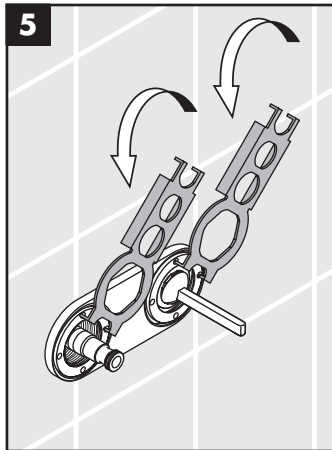

hansgrohe

Service

J27

96339000

J27 LowFlow

92930000

Hansgrohe PuraVida.....	3
Axor Steel < 01/10.....	4
Axor Steel > 02/10	6
Axor Uno ² < 01/10.....	8
Axor Uno ² > 02/10.....	10
Axor Uno / Steel < 01/10.....	12
Axor Steel Uno / Steel > 02/10	13
Axor Citterio.....	14
Axor Citterio 39034000 / 39037000.....	16
Axor Massaud.....	17
Axor Starck < 03/02.....	18
Axor Starck > 04/02.....	19
Axor Starck 08/04 – 04/05	20
Axor Starck > 04/05.....	21
Axor Starck 10300000.....	22
Axor Starck 10800XXX > 04/01 / 10801XXX > 08/00.....	23
Axor Starck 10800XXX > 01/08 / 10801XXX > 01/08	24
Axor Starck X 10070000	25
Axor Starck X.....	26
Axor Starck Semi Pro 10820000	27
Axor Terrano < 07/01	28
Axor Terrano > 08/01	29
Axor Starck 10821XXX.....	30
Axor Starck V	31
Bedienung / Instructions de service / Operation / Procedura / Manejo / Bedienung / Brugsanvisning / Funcionamento / Obŝtuga / Ovládání / Obsluha / 操作 / Эксплуатация / Használat / Käyttö / Hantering / Eksploatacija / Upotreba / Kullanımı / Utilizare / Χειρισμός / Upravljanje / Kasutamine / Lietošana / Rukovanje / Betjening / Обслужване / Përdorimi / 使用方法 / التشغيل	32
Sonderzubehör / Accessoires en option / Special accessories / Accessori speciali / Opcional / Toebehoren / Specialtillbehør / Acessórios especiais / Wyposażenie specjalne / Zvláštní příslušenství / Zvláštne príslušenstvo / 选装附件 / Специальные принадлежности / Egyéb tartozék / Erityisvaruste / Specialtillbehör / Specialūs priedai / Posebni pribor / Özel aksesuarlar / Accesorii opționale Ειδικά αξεσουάρ / Poseben pribor / Spetsialne lisavarustus / Speciāli aksesuāri / Poseban pribor / Ekstratillbehør / Специални принадлежности / Pajisje të posaçme / スペシャルパーツ / ملحقات خاصة.....	32