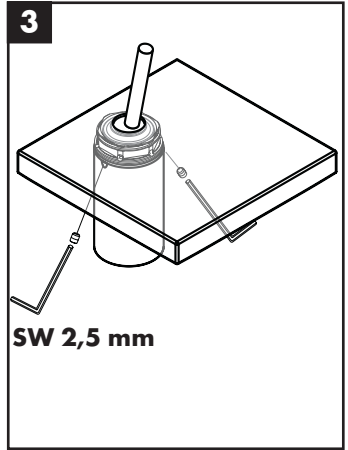

hansgrohe

Service

J27

96339000

J27 LowFlow

92930000

Hansgrohe PuraVida.....	3
Axor Steel < 01/10.....	4
Axor Steel > 02/10	6
Axor Uno ² < 01/10.....	8
Axor Uno ² > 02/10.....	10
Axor Uno / Steel < 01/10.....	12
Axor Steel Uno / Steel > 02/10	13
Axor Citterio.....	14
Axor Citterio 39034000 / 39037000.....	16
Axor Massaud.....	17
Axor Starck < 03/02.....	18
Axor Starck > 04/02.....	19
Axor Starck 08/04 – 04/05	20
Axor Starck > 04/05.....	21
Axor Starck 10300000.....	22
Axor Starck 10800XXX > 04/01 / 10801XXX > 08/00.....	23
Axor Starck 10800XXX > 01/08 / 10801XXX > 01/08	24
Axor Starck X 10070000	25
Axor Starck X.....	26
Axor Starck Semi Pro 10820000	27
Axor Terrano < 07/01	28
Axor Terrano > 08/01	29
Axor Starck 10821XXX.....	30
Axor Starck V	31
Bedienung / Instructions de service / Operation / Procedura / Manejo / Bedienung / Brugsanvisning / Funcionamento / Obŝtuga / Ovládání / Obsluha / 操作 / Эксплуатация / Használat / Käyttö / Hantering / Eksploatacija / Upotreba / Kullanımı / Utilizare / Χειρισμός / Upravljanje / Kasutamine / Lietošana / Rukovanje / Betjening / Обслужване / Përdorimi / 使用方法 / التشغيل	32
Sonderzubehör / Accessoires en option / Special accessories / Accessori speciali / Opcional / Toebehoren / Specialtillbehør / Acessórios especiais / Wyposażenie specjalne / Zvláštní příslušenství / Zvláštne príslušenstvo / 选装附件 / Специальные принадлежности / Egyéb tartozék / Erityisvaruste / Specialtillbehör / Specialūs priedai / Posebni pribor / Özel aksesuarlar / Accesorii opționale Ειδικά αξεσουάρ / Poseben pribor / Spetsialne lisavarustus / Speciāli aksesuāri / Poseban pribor / Ekstratillbehør / Специални принадлежности / Pajisje të posaçme / スペシャルパーツ / ملحقات خاصة.....	32