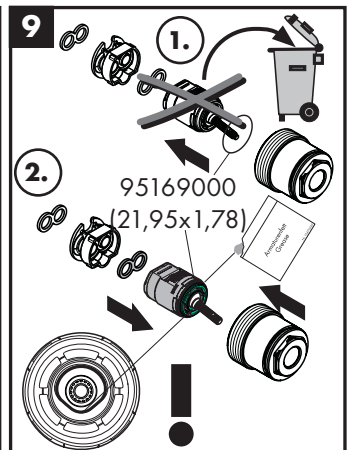

hansgrohe

Service

J27

96339000

J27 LowFlow

92930000

Hansgrohe PuraVida.....	3
Axor Steel < 01/10.....	4
Axor Steel > 02/10	6
Axor Uno ² < 01/10.....	8
Axor Uno ² > 02/10.....	10
Axor Uno / Steel < 01/10.....	12
Axor Steel Uno / Steel > 02/10	13
Axor Citterio.....	14
Axor Citterio 39034000 / 39037000.....	16
Axor Massaud.....	17
Axor Starck < 03/02.....	18
Axor Starck > 04/02.....	19
Axor Starck 08/04 – 04/05	20
Axor Starck > 04/05.....	21
Axor Starck 10300000.....	22
Axor Starck 10800XXX > 04/01 / 10801XXX > 08/00.....	23
Axor Starck 10800XXX > 01/08 / 10801XXX > 01/08	24
Axor Starck X 10070000	25
Axor Starck X.....	26
Axor Starck Semi Pro 10820000	27
Axor Terrano < 07/01	28
Axor Terrano > 08/01	29
Axor Starck 10821XXX.....	30
Axor Starck V	31
Bedienung / Instructions de service / Operation / Procedura / Manejo / Bedienung / Brugsanvisning / Funcionamento / Obŝtuga / Ovládání / Obsluha / 操作 / Эксплуатация / Használat / Käyttö / Hantering / Eksploatacija / Upotreba / Kullanımı / Utilizare / Χειρισμός / Upravljanje / Kasutamine / Lietošana / Rukovanje / Betjening / Обслужване / Përdorimi / 使用方法 / التشغيل	32
Sonderzubehör / Accessoires en option / Special accessories / Accessori speciali / Opcional / Toebehoren / Specialtillbehør / Acessórios especiais / Wyposażenie specjalne / Zvláštní příslušenství / Zvláštne príslušenstvo / 选装附件 / Специальные принадлежности / Egyéb tartozék / Erityisvaruste / Specialtillbehör / Specialūs priedai / Posebni pribor / Özel aksesuarlar / Accesorii opționale Ειδικά αξεσουάρ / Poseben pribor / Spetsialne lisavarustus / Speciāli aksesuāri / Poseban pribor / Ekstratillbehør / Специални принадлежности / Pajisje të posaçme / スペシャルパーツ / ملحقات خاصة.....	32