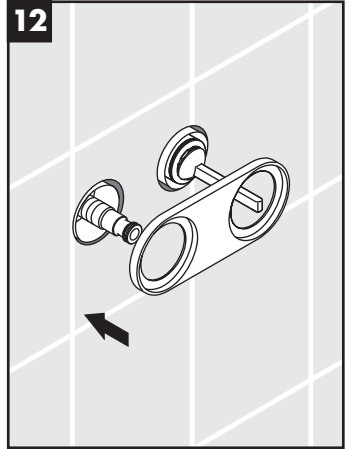

hansgrohe

Service

J27

96339000

J27 LowFlow

92930000

Hansgrohe PuraVida.....	3
Axor Steel < 01/10.....	4
Axor Steel > 02/10	6
Axor Uno ² < 01/10.....	8
Axor Uno ² > 02/10.....	10
Axor Uno / Steel < 01/10.....	12
Axor Steel Uno / Steel > 02/10	13
Axor Citterio.....	14
Axor Citterio 39034000 / 39037000.....	16
Axor Massaud.....	17
Axor Starck < 03/02.....	18
Axor Starck > 04/02.....	19
Axor Starck 08/04 – 04/05	20
Axor Starck > 04/05.....	21
Axor Starck 10300000.....	22
Axor Starck 10800XXX > 04/01 / 10801XXX > 08/00.....	23
Axor Starck 10800XXX > 01/08 / 10801XXX > 01/08	24
Axor Starck X 10070000	25
Axor Starck X.....	26
Axor Starck Semi Pro 10820000	27
Axor Terrano < 07/01	28
Axor Terrano > 08/01	29
Axor Starck 10821XXX.....	30
Axor Starck V	31
Bedienung / Instructions de service / Operation / Procedura / Manejo / Bedienung / Brugsanvisning / Funcionamento / Obŝtuga / Ovládání / Obsluha / 操作 / Эксплуатация / Használat / Käyttö / Hantering / Eksploatacija / Upotreba / Kullanımı / Utilizare / Χειρισμός / Upravljanje / Kasutamine / Lietošana / Rukovanje / Betjening / Обслужване / Përdorimi / 使用方法 / التشغيل	32
Sonderzubehör / Accessoires en option / Special accessories / Accessori speciali / Opcional / Toebehoren / Specialtillbehør / Acessórios especiais / Wyposażenie specjalne / Zvláštní příslušenství / Zvláštne príslušenstvo / 选装附件 / Специальные принадлежности / Egyéb tartozék / Erityisvaruste / Specialtillbehör / Specialūs priedai / Posebni pribor / Özel aksesuarlar / Accesorii opționale Ειδικά αξεσουάρ / Poseben pribor / Spetsialne lisavarustus / Speciāli aksesuāri / Poseban pribor / Ekstratillbehør / Специални принадлежности / Pajisje të posaçme / スペシャルパーツ / ملحقات خاصة.....	32