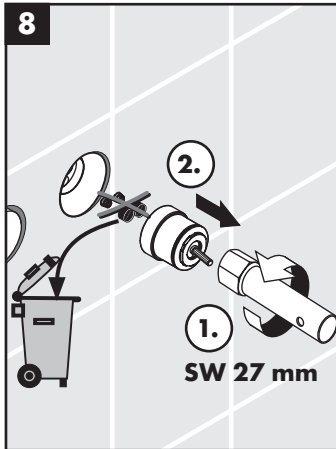

hansgrohe

Service

J27

96339000

J27 LowFlow

92930000

Hansgrohe PuraVida.....	3
Axor Steel < 01/10.....	4
Axor Steel > 02/10	6
Axor Uno ² < 01/10.....	8
Axor Uno ² > 02/10.....	10
Axor Uno / Steel < 01/10.....	12
Axor Steel Uno / Steel > 02/10	13
Axor Citterio.....	14
Axor Citterio 39034000 / 39037000.....	16
Axor Massaud.....	17
Axor Starck < 03/02.....	18
Axor Starck > 04/02.....	19
Axor Starck 08/04 – 04/05	20
Axor Starck > 04/05.....	21
Axor Starck 10300000.....	22
Axor Starck 10800XXX > 04/01 / 10801XXX > 08/00.....	23
Axor Starck 10800XXX > 01/08 / 10801XXX > 01/08	24
Axor Starck X 10070000	25
Axor Starck X.....	26
Axor Starck Semi Pro 10820000	27
Axor Terrano < 07/01	28
Axor Terrano > 08/01	29
Axor Starck 10821XXX.....	30
Axor Starck V	31
Bedienung / Instructions de service / Operation / Procedura / Manejo / Bedienung / Brugsanvisning / Funcionamento / Obŝtuga / Ovládání / Obsluha / 操作 / Эксплуатация / Használat / Käyttö / Hantering / Eksploatacija / Upotreba / Kullanımı / Utilizare / Χειρισμός / Upravljanje / Kasutamine / Lietošana / Rukovanje / Betjening / Обслужване / Përdorimi / 使用方法 / التشغيل	32
Sonderzubehör / Accessoires en option / Special accessories / Accessori speciali / Opcional / Toebehoren / Specialtillbehør / Acessórios especiais / Wyposażenie specjalne / Zvláštní příslušenství / Zvláštne príslušenstvo / 选装附件 / Специальные принадлежности / Egyéb tartozék / Erityisvaruste / Specialtillbehör / Specialūs priedai / Posebni pribor / Özel aksesuarlar / Accesorii opționale Ειδικά αξεσουάρ / Poseben pribor / Spetsialne lisavarustus / Speciāli aksesuāri / Poseban pribor / Ekstratillbehør / Специални принадлежности / Pajisje të posaçme / スペシャルパーツ / ملحقات خاصة.....	32