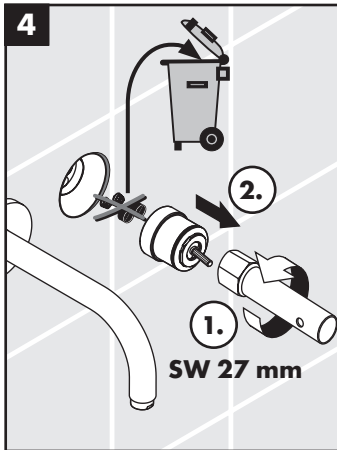

hansgrohe

Service

J27

96339000

J27 LowFlow

92930000

Hansgrohe PuraVida.....	3
Axor Steel < 01/10.....	4
Axor Steel > 02/10	6
Axor Uno ² < 01/10.....	8
Axor Uno ² > 02/10.....	10
Axor Uno / Steel < 01/10.....	12
Axor Steel Uno / Steel > 02/10	13
Axor Citterio.....	14
Axor Citterio 39034000 / 39037000.....	16
Axor Massaud.....	17
Axor Starck < 03/02.....	18
Axor Starck > 04/02.....	19
Axor Starck 08/04 – 04/05	20
Axor Starck > 04/05.....	21
Axor Starck 10300000.....	22
Axor Starck 10800XXX > 04/01 / 10801XXX > 08/00.....	23
Axor Starck 10800XXX > 01/08 / 10801XXX > 01/08	24
Axor Starck X 10070000	25
Axor Starck X.....	26
Axor Starck Semi Pro 10820000	27
Axor Terrano < 07/01	28
Axor Terrano > 08/01	29
Axor Starck 10821XXX.....	30
Axor Starck V	31
Bedienung / Instructions de service / Operation / Procedura / Manejo / Bedienung / Brugsanvisning / Funcionamento / Obŝtuga / Ovládání / Obsluha / 操作 / Эксплуатация / Használat / Käyttö / Hantering / Eksploatacija / Upotreba / Kullanımı / Utilizare / Χειρισμός / Upravljanje / Kasutamine / Lietošana / Rukovanje / Betjening / Обслужване / Përdorimi / 使用方法 / التشغيل	32
Sonderzubehör / Accessoires en option / Special accessories / Accessori speciali / Opcional / Toebehoren / Specialtillbehør / Acessórios especiais / Wyposażenie specjalne / Zvláštní příslušenství / Zvláštne príslušenstvo / 选装附件 / Специальные принадлежности / Egyéb tartozék / Erityisvaruste / Specialtillbehör / Specialūs priedai / Posebni pribor / Özel aksesuarlar / Accesorii opționale Ειδικά αξεσουάρ / Poseben pribor / Spetsialne lisavarustus / Speciāli aksesuāri / Poseban pribor / Ekstratillbehør / Специални принадлежности / Pajisje të posaçme / スペシャルパーツ / ملحقات خاصة.....	32