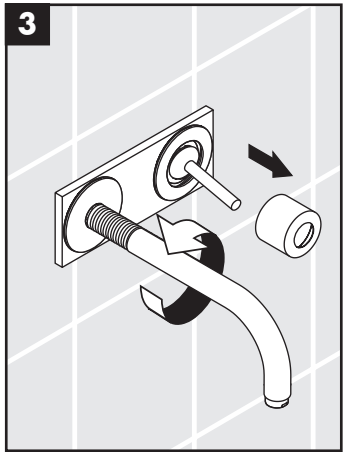

**PuraVida / Axor Citterio / Axor Massaud / Axor Starck SemiPro / Axor Starck Classic /
Axor Starck Puro / Axor Starck X / Axor Starck V**

Demontage Griff / Démontage poignée / Dismounting handle / Smontaggio maniglia / Despiece Mando / Demontage greep / Afmontere Greb / Desmontar Manipulo / Demontaž Uchwyt / Demontáž rukojeť / Demontáž rukoväť / 拆卸手柄 / Демонтаж Рукоятка / Leszerelés Fogantyú / Irrotus Kahva / Demontering Grepp / Išmontavimas Rankenėlė / rastavljanje Ručica / Sökme Kumanda kolu / Demontare Mâner / Αποσυναρμολόγηση Λαβή / Demontaža Ročka / Mahamonteerimine käepide / Demontāža rokturis / rastavljanje Ručica / Demontasje Grep / Демонтаж Ръкохватка / Çmontimi Dorezë / 取り外しハンドル / مقبض فك التركيب