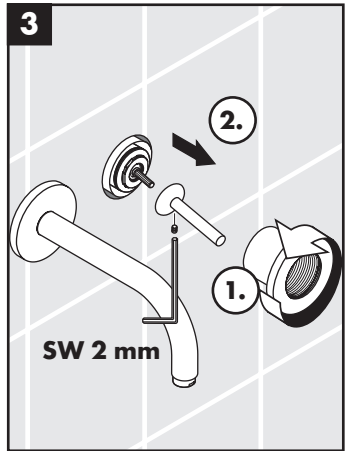

hansgrohe

Service

J27

96339000

J27 LowFlow

92930000

Hansgrohe PuraVida.....	3
Axor Steel < 01/10.....	4
Axor Steel > 02/10	6
Axor Uno ² < 01/10.....	8
Axor Uno ² > 02/10.....	10
Axor Uno / Steel < 01/10.....	12
Axor Steel Uno / Steel > 02/10	13
Axor Citterio.....	14
Axor Citterio 39034000 / 39037000.....	16
Axor Massaud.....	17
Axor Starck < 03/02.....	18
Axor Starck > 04/02.....	19
Axor Starck 08/04 – 04/05	20
Axor Starck > 04/05.....	21
Axor Starck 10300000.....	22
Axor Starck 10800XXX > 04/01 / 10801XXX > 08/00.....	23
Axor Starck 10800XXX > 01/08 / 10801XXX > 01/08	24
Axor Starck X 10070000	25
Axor Starck X.....	26
Axor Starck Semi Pro 10820000	27
Axor Terrano < 07/01	28
Axor Terrano > 08/01	29
Axor Starck 10821XXX.....	30
Axor Starck V	31
Bedienung / Instructions de service / Operation / Procedura / Manejo / Bedienung / Brugsanvisning / Funcionamento / Obŝtuga / Ovládání / Obsluha / 操作 / Эксплуатация / Használat / Käyttö / Hantering / Eksploatacija / Upotreba / Kullanımı / Utilizare / Χειρισμός / Upravljanje / Kasutamine / Lietošana / Rukovanje / Betjening / Обслужване / Përdorimi / 使用方法 / التشغيل	32
Sonderzubehör / Accessoires en option / Special accessories / Accessori speciali / Opcional / Toebehoren / Specialtillbehør / Acessórios especiais / Wyposażenie specjalne / Zvláštní příslušenství / Zvláštne príslušenstvo / 选装附件 / Специальные принадлежности / Egyéb tartozék / Erityisvaruste / Specialtillbehör / Specialūs priedai / Posebni pribor / Özel aksesuarlar / Accesorii opționale Ειδικά αξεσουάρ / Poseben pribor / Spetsialne lisavarustus / Speciāli aksesuāri / Poseban pribor / Ekstratillbehør / Специални принадлежности / Pajisje të posaçme / スペシャルパーツ / ملحقات خاصة.....	32