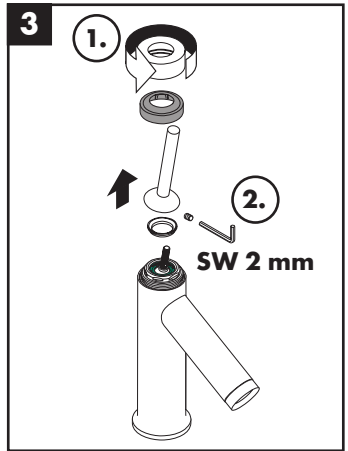

hansgrohe

Service

J27

96339000

J27 LowFlow

92930000

Hansgrohe PuraVida.....	3
Axor Steel < 01/10.....	4
Axor Steel > 02/10	6
Axor Uno ² < 01/10.....	8
Axor Uno ² > 02/10.....	10
Axor Uno / Steel < 01/10.....	12
Axor Steel Uno / Steel > 02/10	13
Axor Citterio.....	14
Axor Citterio 39034000 / 39037000.....	16
Axor Massaud.....	17
Axor Starck < 03/02.....	18
Axor Starck > 04/02.....	19
Axor Starck 08/04 – 04/05	20
Axor Starck > 04/05.....	21
Axor Starck 10300000.....	22
Axor Starck 10800XXX > 04/01 / 10801XXX > 08/00.....	23
Axor Starck 10800XXX > 01/08 / 10801XXX > 01/08	24
Axor Starck X 10070000	25
Axor Starck X.....	26
Axor Starck Semi Pro 10820000	27
Axor Terrano < 07/01	28
Axor Terrano > 08/01	29
Axor Starck 10821XXX.....	30
Axor Starck V	31
Bedienung / Instructions de service / Operation / Procedura / Manejo / Bedienung / Brugsanvisning / Funcionamento / Obŝtuga / Ovládání / Obsluha / 操作 / Эксплуатация / Használat / Käyttö / Hantering / Eksploatacija / Upotreba / Kullanımı / Utilizare / Χειρισμός / Upravljanje / Kasutamine / Lietošana / Rukovanje / Betjening / Обслужване / Përdorimi / 使用方法 / التشغيل	32
Sonderzubehör / Accessoires en option / Special accessories / Accessori speciali / Opcional / Toebehoren / Specialtillbehør / Acessórios especiais / Wyposażenie specjalne / Zvláštní příslušenství / Zvláštne príslušenstvo / 选装附件 / Специальные принадлежности / Egyéb tartozék / Erityisvaruste / Specialtillbehör / Specialūs priedai / Posebni pribor / Özel aksesuarlar / Accesorii opționale Ειδικά αξεσουάρ / Poseben pribor / Spetsialne lisavarustus / Speciāli aksesuāri / Poseban pribor / Ekstratillbehør / Специални принадлежности / Pajisje të posaçme / スペシャルパーツ / ملحقات خاصة.....	32