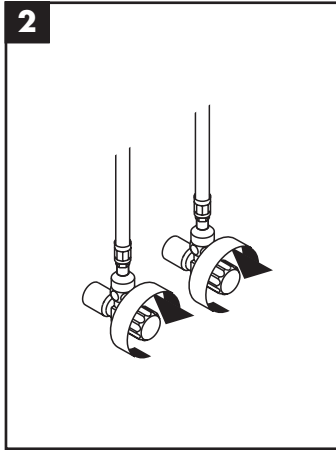

hansgrohe

Service

J27

96339000

J27 LowFlow

92930000

Hansgrohe PuraVida.....	3
Axor Steel < 01/10.....	4
Axor Steel > 02/10	6
Axor Uno ² < 01/10.....	8
Axor Uno ² > 02/10.....	10
Axor Uno / Steel < 01/10.....	12
Axor Steel Uno / Steel > 02/10	13
Axor Citterio.....	14
Axor Citterio 39034000 / 39037000.....	16
Axor Massaud.....	17
Axor Starck < 03/02.....	18
Axor Starck > 04/02.....	19
Axor Starck 08/04 – 04/05	20
Axor Starck > 04/05.....	21
Axor Starck 10300000.....	22
Axor Starck 10800XXX > 04/01 / 10801XXX > 08/00.....	23
Axor Starck 10800XXX > 01/08 / 10801XXX > 01/08	24
Axor Starck X 10070000	25
Axor Starck X.....	26
Axor Starck Semi Pro 10820000	27
Axor Terrano < 07/01	28
Axor Terrano > 08/01	29
Axor Starck 10821XXX.....	30
Axor Starck V	31
Bedienung / Instructions de service / Operation / Procedura / Manejo / Bedienung / Brugsanvisning / Funcionamento / Obŝtuga / Ovládání / Obsluha / 操作 / Эксплуатация / Használat / Käyttö / Hantering / Eksploatacija / Upotreba / Kullanımı / Utilizare / Χειρισμός / Upravljanje / Kasutamine / Lietošana / Rukovanje / Betjening / Обслужване / Përdorimi / 使用方法 / التشغيل	32
Sonderzubehör / Accessoires en option / Special accessories / Accessori speciali / Opcional / Toebehoren / Specialtillbehør / Acessórios especiais / Wyposażenie specjalne / Zvláštní příslušenství / Zvláštne príslušenstvo / 选装附件 / Специальные принадлежности / Egyéb tartozék / Erityisvaruste / Specialtillbehör / Specialūs priedai / Posebni pribor / Özel aksesuarlar / Accesorii opționale Ειδικά αξεσουάρ / Poseben pribor / Spetsialne lisavarustus / Speciāli aksesuāri / Poseban pribor / Ekstratillbehør / Специални принадлежности / Pajisje të posaçme / スペシャルパーツ / ملحقات خاصة.....	32