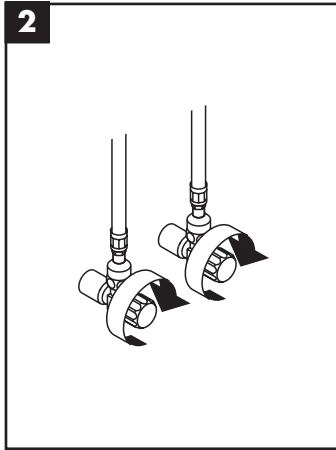

hansgrohe

Service

J27

96339000

J27 LowFlow

92930000

Hansgrohe PuraVida.....	3
Axor Steel < 01/10.....	4
Axor Steel > 02/10	6
Axor Uno ² < 01/10.....	8
Axor Uno ² > 02/10.....	10
Axor Uno / Steel < 01/10.....	12
Axor Steel Uno / Steel > 02/10	13
Axor Citterio.....	14
Axor Citterio 39034000 / 39037000.....	16
Axor Massaud.....	17
Axor Starck < 03/02.....	18
Axor Starck > 04/02.....	19
Axor Starck 08/04 – 04/05	20
Axor Starck > 04/05.....	21
Axor Starck 10300000.....	22
Axor Starck 10800XXX > 04/01 / 10801XXX > 08/00.....	23
Axor Starck 10800XXX > 01/08 / 10801XXX > 01/08	24
Axor Starck X 10070000	25
Axor Starck X.....	26
Axor Starck Semi Pro 10820000	27
Axor Terrano < 07/01	28
Axor Terrano > 08/01	29
Axor Starck 10821XXX.....	30
Axor Starck V	31
Bedienung / Instructions de service / Operation / Procedura / Manejo / Bedienung / Brugsanvisning / Funcionamento / Obŝtuga / Ovládání / Obsluha / 操作 / Эксплуатация / Használat / Käyttö / Hantering / Eksploatacija / Upotreba / Kullanımı / Utilizare / Χειρισμός / Upravljanje / Kasutamine / Lietošana / Rukovanje / Betjening / Обслужване / Përdorimi / 使用方法 / التشغيل	32
Sonderzubehör / Accessoires en option / Special accessories / Accessori speciali / Opcional / Toebehoren / Specialtillbehør / Acessórios especiais / Wyposażenie specjalne / Zvláštní příslušenství / Zvláštne príslušenstvo / 选装附件 / Специальные принадлежности / Egyéb tartozék / Erityisvaruste / Specialtillbehör / Specialūs priedai / Posebni pribor / Özel aksesuarlar / Accesorii opționale Ειδικά αξεσουάρ / Poseben pribor / Spetsialne lisavarustus / Speciāli aksesuāri / Poseban pribor / Ekstratillbehør / Специални принадлежности / Pajisje të posaçme / スペシャルパーツ / ملحقات خاصة.....	32