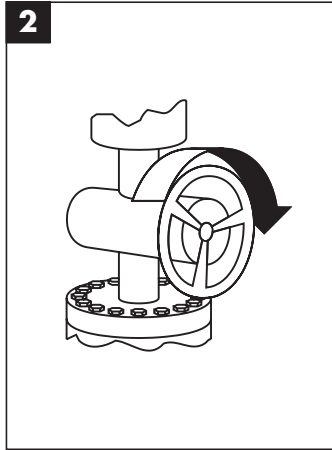

hansgrohe

Service

J27

96339000

J27 LowFlow

92930000

Hansgrohe PuraVida.....	3
Axor Steel < 01/10.....	4
Axor Steel > 02/10	6
Axor Uno ² < 01/10.....	8
Axor Uno ² > 02/10.....	10
Axor Uno / Steel < 01/10.....	12
Axor Steel Uno / Steel > 02/10	13
Axor Citterio.....	14
Axor Citterio 39034000 / 39037000.....	16
Axor Massaud.....	17
Axor Starck < 03/02.....	18
Axor Starck > 04/02.....	19
Axor Starck 08/04 – 04/05	20
Axor Starck > 04/05.....	21
Axor Starck 10300000.....	22
Axor Starck 10800XXX > 04/01 / 10801XXX > 08/00.....	23
Axor Starck 10800XXX > 01/08 / 10801XXX > 01/08	24
Axor Starck X 10070000	25
Axor Starck X.....	26
Axor Starck Semi Pro 10820000	27
Axor Terrano < 07/01	28
Axor Terrano > 08/01	29
Axor Starck 10821XXX.....	30
Axor Starck V	31
Bedienung / Instructions de service / Operation / Procedura / Manejo / Bedienung / Brugsanvisning / Funcionamento / Obŝtuga / Ovládání / Obsluha / 操作 / Эксплуатация / Használat / Käyttö / Hantering / Eksploatacija / Upotreba / Kullanımı / Utilizare / Χειρισμός / Upravljanje / Kasutamine / Lietošana / Rukovanje / Betjening / Обслужване / Përdorimi / 使用方法 / التشغيل	32
Sonderzubehör / Accessoires en option / Special accessories / Accessori speciali / Opcional / Toebehoren / Specialtillbehør / Acessórios especiais / Wyposażenie specjalne / Zvláštní příslušenství / Zvláštne príslušenstvo / 选装附件 / Специальные принадлежности / Egyéb tartozék / Erityisvaruste / Specialtillbehör / Specialūs priedai / Posebni pribor / Özel aksesuarlar / Accesorii opționale Ειδικά αξεσουάρ / Poseben pribor / Spetsialne lisavarustus / Speciāli aksesuāri / Poseban pribor / Ekstratillbehør / Специални принадлежности / Pajisje të posaçme / スペシャルパーツ / ملحقات خاصة.....	32