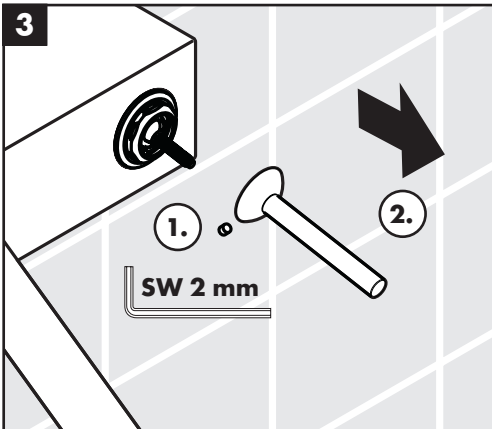

hansgrohe

Service

J27

96339000

J27 LowFlow

92930000

Hansgrohe PuraVida.....	3
Axor Steel < 01/10.....	4
Axor Steel > 02/10	6
Axor Uno ² < 01/10.....	8
Axor Uno ² > 02/10.....	10
Axor Uno / Steel < 01/10.....	12
Axor Steel Uno / Steel > 02/10	13
Axor Citterio.....	14
Axor Citterio 39034000 / 39037000.....	16
Axor Massaud.....	17
Axor Starck < 03/02.....	18
Axor Starck > 04/02.....	19
Axor Starck 08/04 – 04/05	20
Axor Starck > 04/05.....	21
Axor Starck 10300000.....	22
Axor Starck 10800XXX > 04/01 / 10801XXX > 08/00.....	23
Axor Starck 10800XXX > 01/08 / 10801XXX > 01/08	24
Axor Starck X 10070000	25
Axor Starck X.....	26
Axor Starck Semi Pro 10820000	27
Axor Terrano < 07/01	28
Axor Terrano > 08/01	29
Axor Starck 10821XXX.....	30
Axor Starck V	31
Bedienung / Instructions de service / Operation / Procedura / Manejo / Bedienung / Brugsanvisning / Funcionamento / Obŝtuga / Ovládání / Obsluha / 操作 / Эксплуатация / Használat / Käyttö / Hantering / Eksploatacija / Upotreba / Kullanımı / Utilizare / Χειρισμός / Upravljanje / Kasutamine / Lietošana / Rukovanje / Betjening / Обслужване / Përdorimi / 使用方法 / التشغيل	32
Sonderzubehör / Accessoires en option / Special accessories / Accessori speciali / Opcional / Toebehoren / Specialtillbehør / Acessórios especiais / Wyposażenie specjalne / Zvláštní příslušenství / Zvláštne príslušenstvo / 选装附件 / Специальные принадлежности / Egyéb tartozék / Erityisvaruste / Specialtillbehör / Specialūs priedai / Posebni pribor / Özel aksesuarlar / Accesorii opționale Ειδικά αξεσουάρ / Poseben pribor / Spetsialne lisavarustus / Speciāli aksesuāri / Poseban pribor / Ekstratillbehør / Специални принадлежности / Pajisje të posaçme / スペシャルパーツ / ملحقات خاصة.....	32