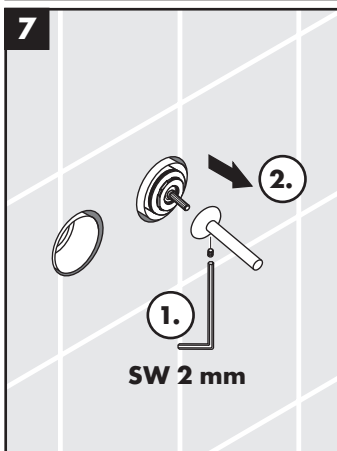

hansgrohe

Service

J27

96339000

J27 LowFlow

92930000

Hansgrohe PuraVida.....	3
Axor Steel < 01/10.....	4
Axor Steel > 02/10	6
Axor Uno ² < 01/10.....	8
Axor Uno ² > 02/10.....	10
Axor Uno / Steel < 01/10.....	12
Axor Steel Uno / Steel > 02/10	13
Axor Citterio.....	14
Axor Citterio 39034000 / 39037000.....	16
Axor Massaud.....	17
Axor Starck < 03/02.....	18
Axor Starck > 04/02.....	19
Axor Starck 08/04 – 04/05	20
Axor Starck > 04/05.....	21
Axor Starck 10300000.....	22
Axor Starck 10800XXX > 04/01 / 10801XXX > 08/00.....	23
Axor Starck 10800XXX > 01/08 / 10801XXX > 01/08	24
Axor Starck X 10070000	25
Axor Starck X.....	26
Axor Starck Semi Pro 10820000	27
Axor Terrano < 07/01	28
Axor Terrano > 08/01	29
Axor Starck 10821XXX.....	30
Axor Starck V	31
Bedienung / Instructions de service / Operation / Procedura / Manejo / Bedienung / Brugsanvisning / Funcionamento / Obŝtuga / Ovládání / Obsluha / 操作 / Эксплуатация / Használat / Käyttö / Hantering / Eksploatacija / Upotreba / Kullanımı / Utilizare / Χειρισμός / Upravljanje / Kasutamine / Lietošana / Rukovanje / Betjening / Обслужване / Përdorimi / 使用方法 / التشغيل	32
Sonderzubehör / Accessoires en option / Special accessories / Accessori speciali / Opcional / Toebehoren / Specialtillbehør / Acessórios especiais / Wyposażenie specjalne / Zvláštní příslušenství / Zvláštne príslušenstvo / 选装附件 / Специальные принадлежности / Egyéb tartozék / Erityisvaruste / Specialtillbehör / Specialūs priedai / Posebni pribor / Özel aksesuarlar / Accesorii opționale Ειδικά αξεσουάρ / Poseben pribor / Spetsialne lisavarustus / Speciāli aksesuāri / Poseban pribor / Ekstratillbehør / Специални принадлежности / Pajisje të posaçme / スペシャルパーツ / ملحقات خاصة.....	32