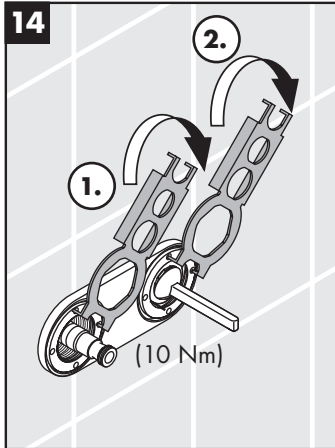

hansgrohe

Service

J27

96339000

J27 LowFlow

92930000

Hansgrohe PuraVida.....	3
Axor Steel < 01/10.....	4
Axor Steel > 02/10	6
Axor Uno ² < 01/10.....	8
Axor Uno ² > 02/10.....	10
Axor Uno / Steel < 01/10.....	12
Axor Steel Uno / Steel > 02/10	13
Axor Citterio.....	14
Axor Citterio 39034000 / 39037000.....	16
Axor Massaud.....	17
Axor Starck < 03/02.....	18
Axor Starck > 04/02.....	19
Axor Starck 08/04 – 04/05	20
Axor Starck > 04/05.....	21
Axor Starck 10300000.....	22
Axor Starck 10800XXX > 04/01 / 10801XXX > 08/00.....	23
Axor Starck 10800XXX > 01/08 / 10801XXX > 01/08	24
Axor Starck X 10070000	25
Axor Starck X.....	26
Axor Starck Semi Pro 10820000	27
Axor Terrano < 07/01	28
Axor Terrano > 08/01	29
Axor Starck 10821XXX.....	30
Axor Starck V	31
Bedienung / Instructions de service / Operation / Procedura / Manejo / Bedienung / Brugsanvisning / Funcionamento / Obŝtuga / Ovládání / Obsluha / 操作 / Эксплуатация / Használat / Käyttö / Hantering / Eksploatacija / Upotreba / Kullanımı / Utilizare / Χειρισμός / Upravljanje / Kasutamine / Lietošana / Rukovanje / Betjening / Обслужване / Përdorimi / 使用方法 / التشغيل	32
Sonderzubehör / Accessoires en option / Special accessories / Accessori speciali / Opcional / Toebehoren / Specialtillbehør / Acessórios especiais / Wyposażenie specjalne / Zvláštní příslušenství / Zvláštne príslušenstvo / 选装附件 / Специальные принадлежности / Egyéb tartozék / Erityisvaruste / Specialtillbehör / Specialūs priedai / Posebni pribor / Özel aksesuarlar / Accesorii opționale Ειδικά αξεσουάρ / Poseben pribor / Spetsialne lisavarustus / Speciāli aksesuāri / Poseban pribor / Ekstratillbehør / Специални принадлежности / Pajisje të posaçme / スペシャルパーツ / ملحقات خاصة.....	32