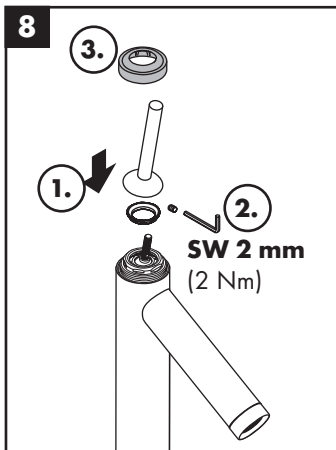

hansgrohe

Service

J27

96339000

J27 LowFlow

92930000

Hansgrohe PuraVida.....	3
Axor Steel < 01/10.....	4
Axor Steel > 02/10	6
Axor Uno ² < 01/10.....	8
Axor Uno ² > 02/10.....	10
Axor Uno / Steel < 01/10.....	12
Axor Steel Uno / Steel > 02/10	13
Axor Citterio.....	14
Axor Citterio 39034000 / 39037000.....	16
Axor Massaud.....	17
Axor Starck < 03/02.....	18
Axor Starck > 04/02.....	19
Axor Starck 08/04 – 04/05	20
Axor Starck > 04/05.....	21
Axor Starck 10300000.....	22
Axor Starck 10800XXX > 04/01 / 10801XXX > 08/00.....	23
Axor Starck 10800XXX > 01/08 / 10801XXX > 01/08	24
Axor Starck X 10070000	25
Axor Starck X.....	26
Axor Starck Semi Pro 10820000	27
Axor Terrano < 07/01	28
Axor Terrano > 08/01	29
Axor Starck 10821XXX.....	30
Axor Starck V	31
Bedienung / Instructions de service / Operation / Procedura / Manejo / Bedienung / Brugsanvisning / Funcionamento / Obŝtuga / Ovládání / Obsluha / 操作 / Эксплуатация / Használat / Käyttö / Hantering / Eksploatacija / Upotreba / Kullanımı / Utilizare / Χειρισμός / Upravljanje / Kasutamine / Lietošana / Rukovanje / Betjening / Обслужване / Përdorimi / 使用方法 / التشغيل	32
Sonderzubehör / Accessoires en option / Special accessories / Accessori speciali / Opcional / Toebehoren / Specialtillbehør / Acessórios especiais / Wyposażenie specjalne / Zvláštní příslušenství / Zvláštne príslušenstvo / 选装附件 / Специальные принадлежности / Egyéb tartozék / Erityisvaruste / Specialtillbehör / Specialūs priedai / Posebni pribor / Özel aksesuarlar / Accesorii opționale Ειδικά αξεσουάρ / Poseben pribor / Spetsialne lisavarustus / Speciāli aksesuāri / Poseban pribor / Ekstratillbehør / Специални принадлежности / Pajisje të posaçme / スペシャルパーツ / ملحقات خاصة.....	32