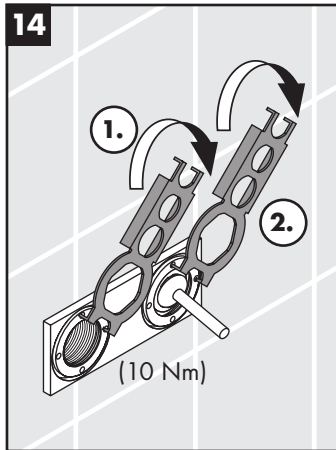

hansgrohe

Service

J27

96339000

J27 LowFlow

92930000

Hansgrohe PuraVida.....	3
Axor Steel < 01/10.....	4
Axor Steel > 02/10	6
Axor Uno ² < 01/10.....	8
Axor Uno ² > 02/10.....	10
Axor Uno / Steel < 01/10.....	12
Axor Steel Uno / Steel > 02/10	13
Axor Citterio.....	14
Axor Citterio 39034000 / 39037000.....	16
Axor Massaud.....	17
Axor Starck < 03/02.....	18
Axor Starck > 04/02.....	19
Axor Starck 08/04 – 04/05	20
Axor Starck > 04/05.....	21
Axor Starck 10300000.....	22
Axor Starck 10800XXX > 04/01 / 10801XXX > 08/00.....	23
Axor Starck 10800XXX > 01/08 / 10801XXX > 01/08	24
Axor Starck X 10070000	25
Axor Starck X.....	26
Axor Starck Semi Pro 10820000	27
Axor Terrano < 07/01	28
Axor Terrano > 08/01	29
Axor Starck 10821XXX.....	30
Axor Starck V	31
Bedienung / Instructions de service / Operation / Procedura / Manejo / Bedienung / Brugsanvisning / Funcionamento / Obŝtuga / Ovládání / Obsluha / 操作 / Эксплуатация / Használat / Käyttö / Hantering / Eksploatacija / Upotreba / Kullanımı / Utilizare / Χειρισμός / Upravljanje / Kasutamine / Lietošana / Rukovanje / Betjening / Обслужване / Përdorimi / 使用方法 / التشغيل	32
Sonderzubehör / Accessoires en option / Special accessories / Accessori speciali / Opcional / Toebehoren / Specialtillbehør / Acessórios especiais / Wyposażenie specjalne / Zvláštní příslušenství / Zvláštne príslušenstvo / 选装附件 / Специальные принадлежности / Egyéb tartozék / Erityisvaruste / Specialtillbehör / Specialūs priedai / Posebni pribor / Özel aksesuarlar / Accesorii opționale Ειδικά αξεσουάρ / Poseben pribor / Spetsialne lisavarustus / Speciāli aksesuāri / Poseban pribor / Ekstratillbehør / Специални принадлежности / Pajisje të posaçme / スペシャルパーツ / ملحقات خاصة.....	32