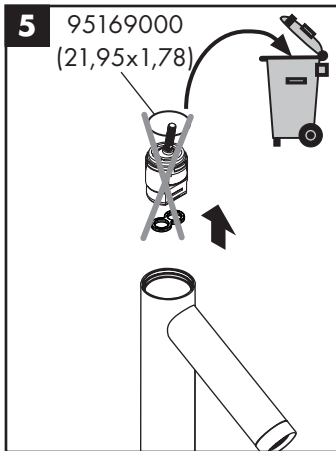

hansgrohe

Service

J27

96339000

J27 LowFlow

92930000

Hansgrohe PuraVida.....	3
Axor Steel < 01/10.....	4
Axor Steel > 02/10	6
Axor Uno ² < 01/10.....	8
Axor Uno ² > 02/10.....	10
Axor Uno / Steel < 01/10.....	12
Axor Steel Uno / Steel > 02/10	13
Axor Citterio.....	14
Axor Citterio 39034000 / 39037000.....	16
Axor Massaud.....	17
Axor Starck < 03/02.....	18
Axor Starck > 04/02.....	19
Axor Starck 08/04 – 04/05	20
Axor Starck > 04/05.....	21
Axor Starck 10300000.....	22
Axor Starck 10800XXX > 04/01 / 10801XXX > 08/00.....	23
Axor Starck 10800XXX > 01/08 / 10801XXX > 01/08	24
Axor Starck X 10070000	25
Axor Starck X.....	26
Axor Starck Semi Pro 10820000	27
Axor Terrano < 07/01	28
Axor Terrano > 08/01	29
Axor Starck 10821XXX.....	30
Axor Starck V	31
Bedienung / Instructions de service / Operation / Procedura / Manejo / Bedienung / Brugsanvisning / Funcionamento / Obŝtuga / Ovládání / Obsluha / 操作 / Эксплуатация / Használat / Käyttö / Hantering / Eksploatacija / Upotreba / Kullanımı / Utilizare / Χειρισμός / Upravljanje / Kasutamine / Lietošana / Rukovanje / Betjening / Обслужване / Përdorimi / 使用方法 / التشغيل	32
Sonderzubehör / Accessoires en option / Special accessories / Accessori speciali / Opcional / Toebehoren / Specialtillbehør / Acessórios especiais / Wyposażenie specjalne / Zvláštní příslušenství / Zvláštne príslušenstvo / 选装附件 / Специальные принадлежности / Egyéb tartozék / Erityisvaruste / Specialtillbehör / Specialūs priedai / Posebni pribor / Özel aksesuarlar / Accesorii opționale Ειδικά αξεσουάρ / Poseben pribor / Spetsialne lisavarustus / Speciāli aksesuāri / Poseban pribor / Ekstratillbehør / Специални принадлежности / Pajisje të posaçme / スペシャルパーツ / ملحقات خاصة.....	32