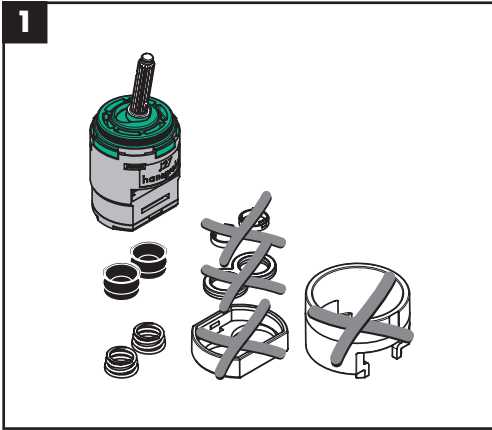

hansgrohe

Service

J27

96339000

J27 LowFlow

92930000

Hansgrohe PuraVida.....	3
Axor Steel < 01/10.....	4
Axor Steel > 02/10	6
Axor Uno ² < 01/10.....	8
Axor Uno ² > 02/10.....	10
Axor Uno / Steel < 01/10.....	12
Axor Steel Uno / Steel > 02/10	13
Axor Citterio.....	14
Axor Citterio 39034000 / 39037000.....	16
Axor Massaud.....	17
Axor Starck < 03/02.....	18
Axor Starck > 04/02.....	19
Axor Starck 08/04 – 04/05	20
Axor Starck > 04/05.....	21
Axor Starck 10300000.....	22
Axor Starck 10800XXX > 04/01 / 10801XXX > 08/00.....	23
Axor Starck 10800XXX > 01/08 / 10801XXX > 01/08	24
Axor Starck X 10070000	25
Axor Starck X.....	26
Axor Starck Semi Pro 10820000	27
Axor Terrano < 07/01	28
Axor Terrano > 08/01	29
Axor Starck 10821XXX.....	30
Axor Starck V	31
Bedienung / Instructions de service / Operation / Procedura / Manejo / Bedienung / Brugsanvisning / Funcionamento / Obŝtuga / Ovládání / Obsluha / 操作 / Эксплуатация / Használat / Käyttö / Hantering / Eksploatacija / Upotreba / Kullanımı / Utilizare / Χειρισμός / Upravljanje / Kasutamine / Lietošana / Rukovanje / Betjening / Обслужване / Përdorimi / 使用方法 / التشغيل	32
Sonderzubehör / Accessoires en option / Special accessories / Accessori speciali / Opcional / Toebehoren / Specialtillbehør / Acessórios especiais / Wyposażenie specjalne / Zvláštní příslušenství / Zvláštne príslušenstvo / 选装附件 / Специальные принадлежности / Egyéb tartozék / Erityisvaruste / Specialtillbehör / Specialūs priedai / Posebni pribor / Özel aksesuarlar / Accesorii opționale Ειδικά αξεσουάρ / Poseben pribor / Spetsialne lisavarustus / Speciāli aksesuāri / Poseban pribor / Ekstratillbehør / Специални принадлежности / Pajisje të posaçme / スペシャルパーツ / ملحقات خاصة.....	32