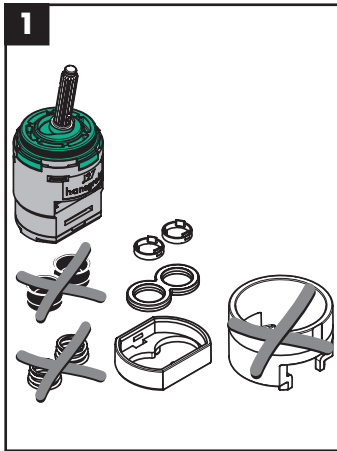

hansgrohe

Service

J27

96339000

J27 LowFlow

92930000

Hansgrohe PuraVida.....	3
Axor Steel < 01/10.....	4
Axor Steel > 02/10	6
Axor Uno ² < 01/10.....	8
Axor Uno ² > 02/10.....	10
Axor Uno / Steel < 01/10.....	12
Axor Steel Uno / Steel > 02/10	13
Axor Citterio.....	14
Axor Citterio 39034000 / 39037000.....	16
Axor Massaud.....	17
Axor Starck < 03/02.....	18
Axor Starck > 04/02.....	19
Axor Starck 08/04 – 04/05	20
Axor Starck > 04/05.....	21
Axor Starck 10300000.....	22
Axor Starck 10800XXX > 04/01 / 10801XXX > 08/00.....	23
Axor Starck 10800XXX > 01/08 / 10801XXX > 01/08	24
Axor Starck X 10070000	25
Axor Starck X.....	26
Axor Starck Semi Pro 10820000	27
Axor Terrano < 07/01	28
Axor Terrano > 08/01	29
Axor Starck 10821XXX.....	30
Axor Starck V	31
Bedienung / Instructions de service / Operation / Procedura / Manejo / Bedienung / Brugsanvisning / Funcionamento / Obŝtuga / Ovládání / Obsluha / 操作 / Эксплуатация / Használat / Käyttö / Hantering / Eksploatacija / Upotreba / Kullanımı / Utilizare / Χειρισμός / Upravljanje / Kasutamine / Lietošana / Rukovanje / Betjening / Обслужване / Përdorimi / 使用方法 / التشغيل	32
Sonderzubehör / Accessoires en option / Special accessories / Accessori speciali / Opcional / Toebehoren / Specialtillbehør / Acessórios especiais / Wyposażenie specjalne / Zvláštní příslušenství / Zvláštne príslušenstvo / 选装附件 / Специальные принадлежности / Egyéb tartozék / Erityisvaruste / Specialtillbehör / Specialūs priedai / Posebni pribor / Özel aksesuarlar / Accesorii opționale Ειδικά αξεσουάρ / Poseben pribor / Spetsialne lisavarustus / Speciāli aksesuāri / Poseban pribor / Ekstratillbehør / Специални принадлежности / Pajisje të posaçme / スペシャルパーツ / ملحقات خاصة.....	32