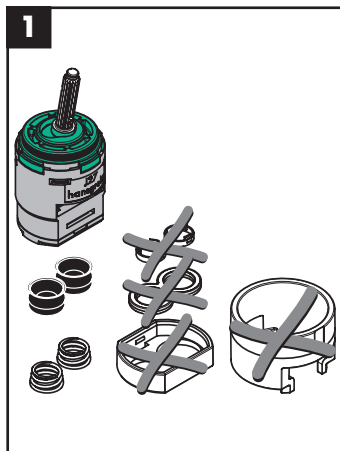

hansgrohe

Service

J27

96339000

J27 LowFlow

92930000

Hansgrohe PuraVida.....	3
Axor Steel < 01/10.....	4
Axor Steel > 02/10	6
Axor Uno ² < 01/10.....	8
Axor Uno ² > 02/10.....	10
Axor Uno / Steel < 01/10.....	12
Axor Steel Uno / Steel > 02/10	13
Axor Citterio.....	14
Axor Citterio 39034000 / 39037000.....	16
Axor Massaud.....	17
Axor Starck < 03/02.....	18
Axor Starck > 04/02.....	19
Axor Starck 08/04 – 04/05	20
Axor Starck > 04/05.....	21
Axor Starck 10300000.....	22
Axor Starck 10800XXX > 04/01 / 10801XXX > 08/00.....	23
Axor Starck 10800XXX > 01/08 / 10801XXX > 01/08	24
Axor Starck X 10070000	25
Axor Starck X.....	26
Axor Starck Semi Pro 10820000	27
Axor Terrano < 07/01	28
Axor Terrano > 08/01	29
Axor Starck 10821XXX.....	30
Axor Starck V	31
Bedienung / Instructions de service / Operation / Procedura / Manejo / Bedienung / Brugsanvisning / Funcionamento / Obŝtuga / Ovládání / Obsluha / 操作 / Эксплуатация / Használat / Käyttö / Hantering / Eksploatacija / Upotreba / Kullanımı / Utilizare / Χειρισμός / Upravljanje / Kasutamine / Lietošana / Rukovanje / Betjening / Обслужване / Përdorimi / 使用方法 / التشغيل	32
Sonderzubehör / Accessoires en option / Special accessories / Accessori speciali / Opcional / Toebehoren / Specialtillbehør / Acessórios especiais / Wyposażenie specjalne / Zvláštní příslušenství / Zvláštne príslušenstvo / 选装附件 / Специальные принадлежности / Egyéb tartozék / Erityisvaruste / Specialtillbehör / Specialūs priedai / Posebni pribor / Özel aksesuarlar / Accesorii opționale Ειδικά αξεσουάρ / Poseben pribor / Spetsialne lisavarustus / Speciāli aksesuāri / Poseban pribor / Ekstratillbehør / Специални принадлежности / Pajisje të posaçme / スペシャルパーツ / ملحقات خاصة.....	32