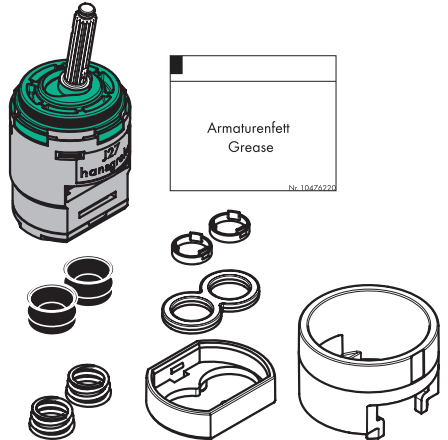

hansgrohe

Service

J27

96339000

J27 LowFlow

92930000

Hansgrohe PuraVida.....	3
Axor Steel < 01/10.....	4
Axor Steel > 02/10	6
Axor Uno² < 01/10.....	8
Axor Uno² > 02/10.....	10
Axor Uno / Steel < 01/10.....	12
Axor Steel Uno / Steel > 02/10	13
Axor Citterio.....	14
Axor Citterio 39034000 / 39037000.....	16
Axor Massaud.....	17
Axor Starck < 03/02.....	18
Axor Starck > 04/02.....	19
Axor Starck 08/04 – 04/05	20
Axor Starck > 04/05.....	21
Axor Starck 10300000.....	22
Axor Starck 10800XXX > 04/01 / 10801XXX > 08/00.....	23
Axor Starck 10800XXX > 01/08 / 10801XXX > 01/08	24
Axor Starck X 10070000	25
Axor Starck X.....	26
Axor Starck Semi Pro 10820000	27
Axor Terrano < 07/01	28
Axor Terrano > 08/01	29
Axor Starck 10821XXX.....	30
Axor Starck V	31
Bedienung / Instructions de service / Operation / Procedura / Manejo / Bedienung / Brugsanvisning / Funcionamento / Obŝtuga / Ovládání / Obsluha / 操作 / Эксплуатация / Használat / Käyttö / Hantering / Eksploatacija / Upotreba / Kullanımı / Utilizare / Χειρισμός / Upravljanje / Kasutamine / Lietošana / Rukovanje / Betjening / Обслужване / Përdorimi / 使用方法 / التشغيل	32
Sonderzubehör / Accessoires en option / Special accessories / Accessori speciali / Opcional / Toebehoren / Specialtillbehør / Acessórios especiais / Wyposażenie specjalne / Zvláštní příslušenství / Zvláštne príslušenstvo / 选装附件 / Специальные принадлежности / Egyéb tartozék / Erityisvaruste / Specialtillbehör / Specialūs priedai / Posebni pribor / Özel aksesuarlar / Accesorii opționale Ειδικά αξεσουάρ / Poseben pribor / Spetsialne lisavarustus / Speciāli aksesuāri / Poseban pribor / Ekstratillbehør / Специални принадлежности / Pajisje të posaçme / スペシャルパーツ / ملحقات خاصة.....	32