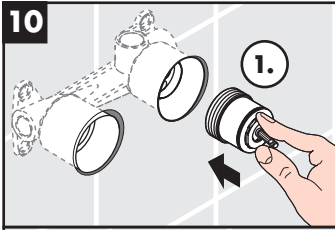

hansgrohe

Service

J27

96339000

J27 LowFlow

92930000

Hansgrohe PuraVida.....	3
Axor Steel < 01/10.....	4
Axor Steel > 02/10	6
Axor Uno ² < 01/10.....	8
Axor Uno ² > 02/10.....	10
Axor Uno / Steel < 01/10.....	12
Axor Steel Uno / Steel > 02/10	13
Axor Citterio.....	14
Axor Citterio 39034000 / 39037000.....	16
Axor Massaud.....	17
Axor Starck < 03/02.....	18
Axor Starck > 04/02.....	19
Axor Starck 08/04 – 04/05	20
Axor Starck > 04/05.....	21
Axor Starck 10300000.....	22
Axor Starck 10800XXX > 04/01 / 10801XXX > 08/00.....	23
Axor Starck 10800XXX > 01/08 / 10801XXX > 01/08	24
Axor Starck X 10070000	25
Axor Starck X.....	26
Axor Starck Semi Pro 10820000	27
Axor Terrano < 07/01	28
Axor Terrano > 08/01	29
Axor Starck 10821XXX.....	30
Axor Starck V	31
Bedienung / Instructions de service / Operation / Procedura / Manejo / Bedienung / Brugsanvisning / Funcionamento / Obŝtuga / Ovládání / Obsluha / 操作 / Эксплуатация / Használat / Käyttö / Hantering / Eksploatacija / Upotreba / Kullanımı / Utilizare / Χειρισμός / Upravljanje / Kasutamine / Lietošana / Rukovanje / Betjening / Обслужване / Përdorimi / 使用方法 / التشغيل	32
Sonderzubehör / Accessoires en option / Special accessories / Accessori speciali / Opcional / Toebehoren / Specialtillbehør / Acessórios especiais / Wyposażenie specjalne / Zvláštní příslušenství / Zvláštne príslušenstvo / 选装附件 / Специальные принадлежности / Egyéb tartozék / Erityisvaruste / Specialtillbehör / Specialūs priedai / Posebni pribor / Özel aksesuarlar / Accesorii opționale Ειδικά αξεσουάρ / Poseben pribor / Spetsialne lisavarustus / Speciāli aksesuāri / Poseban pribor / Ekstratillbehør / Специални принадлежности / Pajisje të posaçme / スペシャルパーツ / ملحقات خاصة.....	32