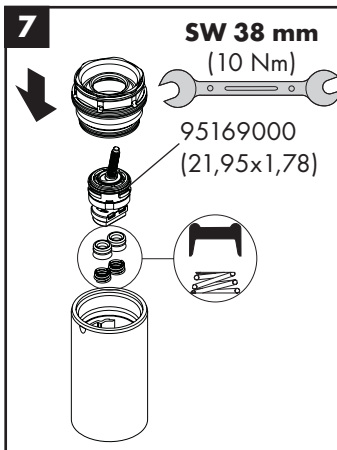

hansgrohe

Service

J27

96339000

J27 LowFlow

92930000

Hansgrohe PuraVida.....	3
Axor Steel < 01/10.....	4
Axor Steel > 02/10	6
Axor Uno ² < 01/10.....	8
Axor Uno ² > 02/10.....	10
Axor Uno / Steel < 01/10.....	12
Axor Steel Uno / Steel > 02/10	13
Axor Citterio.....	14
Axor Citterio 39034000 / 39037000.....	16
Axor Massaud.....	17
Axor Starck < 03/02.....	18
Axor Starck > 04/02.....	19
Axor Starck 08/04 – 04/05	20
Axor Starck > 04/05.....	21
Axor Starck 10300000.....	22
Axor Starck 10800XXX > 04/01 / 10801XXX > 08/00.....	23
Axor Starck 10800XXX > 01/08 / 10801XXX > 01/08	24
Axor Starck X 10070000	25
Axor Starck X.....	26
Axor Starck Semi Pro 10820000	27
Axor Terrano < 07/01	28
Axor Terrano > 08/01	29
Axor Starck 10821XXX.....	30
Axor Starck V	31
Bedienung / Instructions de service / Operation / Procedura / Manejo / Bedienung / Brugsanvisning / Funcionamento / Obŝtuga / Ovládání / Obsluha / 操作 / Эксплуатация / Használat / Käyttö / Hantering / Eksploatacija / Upotreba / Kullanımı / Utilizare / Χειρισμός / Upravljanje / Kasutamine / Lietošana / Rukovanje / Betjening / Обслужване / Përdorimi / 使用方法 / التشغيل	32
Sonderzubehör / Accessoires en option / Special accessories / Accessori speciali / Opcional / Toebehoren / Specialtillbehør / Acessórios especiais / Wyposażenie specjalne / Zvláštní příslušenství / Zvláštne príslušenstvo / 选装附件 / Специальные принадлежности / Egyéb tartozék / Erityisvaruste / Specialtillbehör / Specialūs priedai / Posebni pribor / Özel aksesuarlar / Accesorii opționale Ειδικά αξεσουάρ / Poseben pribor / Spetsialne lisavarustus / Speciāli aksesuāri / Poseban pribor / Ekstratillbehør / Специални принадлежности / Pajisje të posaçme / スペシャルパーツ / ملحقات خاصة.....	32