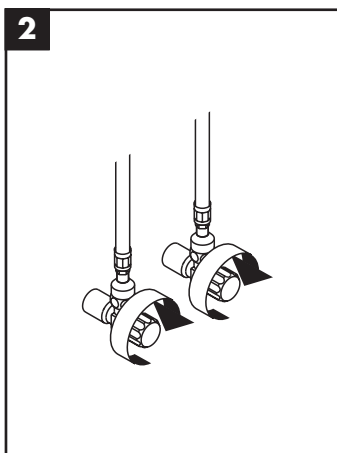

hansgrohe

Service

J27

96339000

J27 LowFlow

92930000

Hansgrohe PuraVida.....	3
Axor Steel < 01/10.....	4
Axor Steel > 02/10	6
Axor Uno ² < 01/10.....	8
Axor Uno ² > 02/10.....	10
Axor Uno / Steel < 01/10.....	12
Axor Steel Uno / Steel > 02/10	13
Axor Citterio.....	14
Axor Citterio 39034000 / 39037000.....	16
Axor Massaud.....	17
Axor Starck < 03/02.....	18
Axor Starck > 04/02.....	19
Axor Starck 08/04 – 04/05	20
Axor Starck > 04/05.....	21
Axor Starck 10300000.....	22
Axor Starck 10800XXX > 04/01 / 10801XXX > 08/00.....	23
Axor Starck 10800XXX > 01/08 / 10801XXX > 01/08	24
Axor Starck X 10070000	25
Axor Starck X.....	26
Axor Starck Semi Pro 10820000	27
Axor Terrano < 07/01	28
Axor Terrano > 08/01	29
Axor Starck 10821XXX.....	30
Axor Starck V	31
Bedienung / Instructions de service / Operation / Procedura / Manejo / Bedienung / Brugsanvisning / Funcionamento / Obŝtuga / Ovládání / Obsluha / 操作 / Эксплуатация / Használat / Käyttö / Hantering / Eksploatacija / Upotreba / Kullanımı / Utilizare / Χειρισμός / Upravljanje / Kasutamine / Lietošana / Rukovanje / Betjening / Обслужване / Përdorimi / 使用方法 / التشغيل	32
Sonderzubehör / Accessoires en option / Special accessories / Accessori speciali / Opcional / Toebehoren / Specialtillbehør / Acessórios especiais / Wyposażenie specjalne / Zvláštní příslušenství / Zvláštne príslušenstvo / 选装附件 / Специальные принадлежности / Egyéb tartozék / Erityisvaruste / Specialtillbehör / Specialūs priedai / Posebni pribor / Özel aksesuarlar / Accesorii opționale Ειδικά αξεσουάρ / Poseben pribor / Spetsialne lisavarustus / Speciāli aksesuāri / Poseban pribor / Ekstratillbehør / Специални принадлежности / Pajisje të posaçme / スペシャルパーツ / ملحقات خاصة.....	32