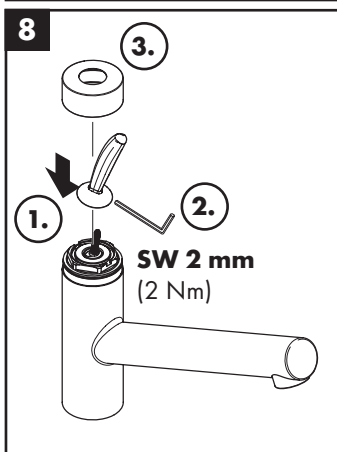

hansgrohe

Service

J27

96339000

J27 LowFlow

92930000

Hansgrohe PuraVida.....	3
Axor Steel < 01/10.....	4
Axor Steel > 02/10	6
Axor Uno ² < 01/10.....	8
Axor Uno ² > 02/10.....	10
Axor Uno / Steel < 01/10.....	12
Axor Steel Uno / Steel > 02/10	13
Axor Citterio.....	14
Axor Citterio 39034000 / 39037000.....	16
Axor Massaud.....	17
Axor Starck < 03/02.....	18
Axor Starck > 04/02.....	19
Axor Starck 08/04 – 04/05	20
Axor Starck > 04/05.....	21
Axor Starck 10300000.....	22
Axor Starck 10800XXX > 04/01 / 10801XXX > 08/00.....	23
Axor Starck 10800XXX > 01/08 / 10801XXX > 01/08	24
Axor Starck X 10070000	25
Axor Starck X.....	26
Axor Starck Semi Pro 10820000	27
Axor Terrano < 07/01	28
Axor Terrano > 08/01	29
Axor Starck 10821XXX.....	30
Axor Starck V	31
Bedienung / Instructions de service / Operation / Procedura / Manejo / Bedienung / Brugsanvisning / Funcionamento / Obŝtuga / Ovládání / Obsluha / 操作 / Эксплуатация / Használat / Käyttö / Hantering / Eksploatacija / Upotreba / Kullanımı / Utilizare / Χειρισμός / Upravljanje / Kasutamine / Lietošana / Rukovanje / Betjening / Обслужване / Përdorimi / 使用方法 / التشغيل	32
Sonderzubehör / Accessoires en option / Special accessories / Accessori speciali / Opcional / Toebehoren / Specialtillbehør / Acessórios especiais / Wyposażenie specjalne / Zvláštní příslušenství / Zvláštne príslušenstvo / 选装附件 / Специальные принадлежности / Egyéb tartozék / Erityisvaruste / Specialtillbehör / Specialūs priedai / Posebni pribor / Özel aksesuarlar / Accesorii opționale Ειδικά αξεσουάρ / Poseben pribor / Spetsialne lisavarustus / Speciāli aksesuāri / Poseban pribor / Ekstratillbehør / Специални принадлежности / Pajisje të posaçme / スペシャルパーツ / ملحقات خاصة.....	32