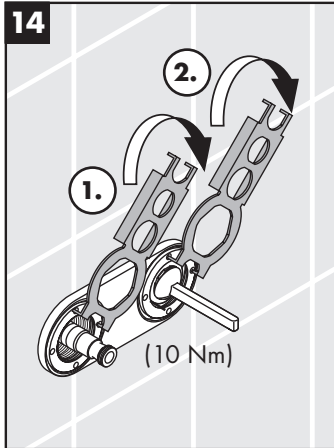

hansgrohe

Service

J27

96339000

J27 LowFlow

92930000

Hansgrohe PuraVida.....	3
Axor Steel < 01/10.....	4
Axor Steel > 02/10	6
Axor Uno ² < 01/10.....	8
Axor Uno ² > 02/10.....	10
Axor Uno / Steel < 01/10.....	12
Axor Steel Uno / Steel > 02/10	13
Axor Citterio.....	14
Axor Citterio 39034000 / 39037000.....	16
Axor Massaud.....	17
Axor Starck < 03/02.....	18
Axor Starck > 04/02.....	19
Axor Starck 08/04 – 04/05	20
Axor Starck > 04/05.....	21
Axor Starck 10300000.....	22
Axor Starck 10800XXX > 04/01 / 10801XXX > 08/00.....	23
Axor Starck 10800XXX > 01/08 / 10801XXX > 01/08	24
Axor Starck X 10070000	25
Axor Starck X.....	26
Axor Starck Semi Pro 10820000	27
Axor Terrano < 07/01	28
Axor Terrano > 08/01	29
Axor Starck 10821XXX.....	30
Axor Starck V	31
Bedienung / Instructions de service / Operation / Procedura / Manejo / Bedienung / Brugsanvisning / Funcionamento / Obŝtuga / Ovládání / Obsluha / 操作 / Эксплуатация / Használat / Käyttö / Hantering / Eksploatacija / Upotreba / Kullanımı / Utilizare / Χειρισμός / Upravljanje / Kasutamine / Lietošana / Rukovanje / Betjening / Обслужване / Përdorimi / 使用方法 / التشغيل	32
Sonderzubehör / Accessoires en option / Special accessories / Accessori speciali / Opcional / Toebehoren / Specialtillbehør / Acessórios especiais / Wyposażenie specjalne / Zvláštní příslušenství / Zvláštne príslušenstvo / 选装附件 / Специальные принадлежности / Egyéb tartozék / Erityisvaruste / Specialtillbehör / Specialūs priedai / Posebni pribor / Özel aksesuarlar / Accesorii opționale Ειδικά αξεσουάρ / Poseben pribor / Spetsialne lisavarustus / Speciāli aksesuāri / Poseban pribor / Ekstratillbehør / Специални принадлежности / Pajisje të posaçme / スペシャルパーツ / ملحقات خاصة.....	32