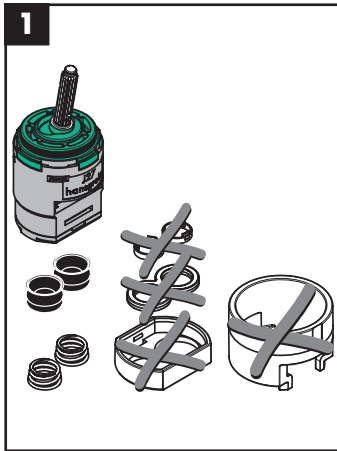

hansgrohe

Service

J27

96339000

J27 LowFlow

92930000

Hansgrohe PuraVida.....	3
Axor Steel < 01/10.....	4
Axor Steel > 02/10	6
Axor Uno ² < 01/10.....	8
Axor Uno ² > 02/10.....	10
Axor Uno / Steel < 01/10.....	12
Axor Steel Uno / Steel > 02/10	13
Axor Citterio.....	14
Axor Citterio 39034000 / 39037000.....	16
Axor Massaud.....	17
Axor Starck < 03/02.....	18
Axor Starck > 04/02.....	19
Axor Starck 08/04 – 04/05	20
Axor Starck > 04/05.....	21
Axor Starck 10300000.....	22
Axor Starck 10800XXX > 04/01 / 10801XXX > 08/00.....	23
Axor Starck 10800XXX > 01/08 / 10801XXX > 01/08	24
Axor Starck X 10070000	25
Axor Starck X.....	26
Axor Starck Semi Pro 10820000	27
Axor Terrano < 07/01	28
Axor Terrano > 08/01	29
Axor Starck 10821XXX.....	30
Axor Starck V	31
Bedienung / Instructions de service / Operation / Procedura / Manejo / Bedienung / Brugsanvisning / Funcionamento / Obŝtuga / Ovládání / Obsluha / 操作 / Эксплуатация / Használat / Käyttö / Hantering / Eksploatacija / Upotreba / Kullanımı / Utilizare / Χειρισμός / Upravljanje / Kasutamine / Lietošana / Rukovanje / Betjening / Обслужване / Përdorimi / 使用方法 / التشغيل	32
Sonderzubehör / Accessoires en option / Special accessories / Accessori speciali / Opcional / Toebehoren / Specialtillbehør / Acessórios especiais / Wyposażenie specjalne / Zvláštní příslušenství / Zvláštne príslušenstvo / 选装附件 / Специальные принадлежности / Egyéb tartozék / Erityisvaruste / Specialtillbehör / Specialūs priedai / Posebni pribor / Özel aksesuarlar / Accesorii opționale Ειδικά αξεσουάρ / Poseben pribor / Spetsialne lisavarustus / Speciāli aksesuāri / Poseban pribor / Ekstratillbehør / Специални принадлежности / Pajisje të posaçme / スペシャルパーツ / ملحقات خاصة.....	32