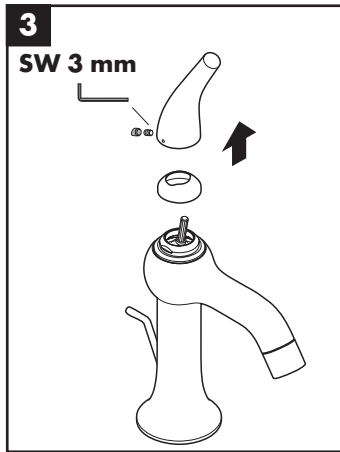

hansgrohe

Service

J27

96339000

J27 LowFlow

92930000

Hansgrohe PuraVida.....	3
Axor Steel < 01/10.....	4
Axor Steel > 02/10	6
Axor Uno ² < 01/10.....	8
Axor Uno ² > 02/10.....	10
Axor Uno / Steel < 01/10.....	12
Axor Steel Uno / Steel > 02/10	13
Axor Citterio.....	14
Axor Citterio 39034000 / 39037000.....	16
Axor Massaud.....	17
Axor Starck < 03/02.....	18
Axor Starck > 04/02.....	19
Axor Starck 08/04 – 04/05	20
Axor Starck > 04/05.....	21
Axor Starck 10300000.....	22
Axor Starck 10800XXX > 04/01 / 10801XXX > 08/00.....	23
Axor Starck 10800XXX > 01/08 / 10801XXX > 01/08	24
Axor Starck X 10070000	25
Axor Starck X.....	26
Axor Starck Semi Pro 10820000	27
Axor Terrano < 07/01	28
Axor Terrano > 08/01	29
Axor Starck 10821XXX.....	30
Axor Starck V	31
Bedienung / Instructions de service / Operation / Procedura / Manejo / Bedienung / Brugsanvisning / Funcionamento / Obŝtuga / Ovládání / Obsluha / 操作 / Эксплуатация / Használat / Käyttö / Hantering / Eksploatacija / Upotreba / Kullanımı / Utilizare / Χειρισμός / Upravljanje / Kasutamine / Lietošana / Rukovanje / Betjening / Обслужване / Përdorimi / 使用方法 / التشغيل	32
Sonderzubehör / Accessoires en option / Special accessories / Accessori speciali / Opcional / Toebehoren / Specialtillbehør / Acessórios especiais / Wyposażenie specjalne / Zvláštní příslušenství / Zvláštne príslušenstvo / 选装附件 / Специальные принадлежности / Egyéb tartozék / Erityisvaruste / Specialtillbehör / Specialūs priedai / Posebni pribor / Özel aksesuarlar / Accesorii opționale Ειδικά αξεσουάρ / Poseben pribor / Spetsialne lisavarustus / Speciāli aksesuāri / Poseban pribor / Ekstratillbehør / Специални принадлежности / Pajisje të posaçme / スペシャルパーツ / ملحقات خاصة.....	32