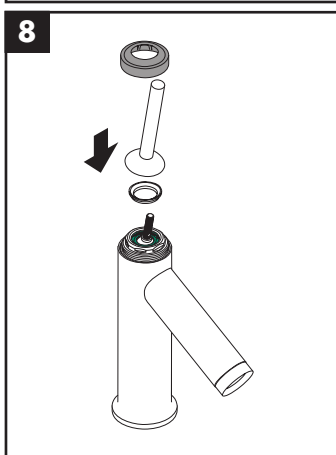

hansgrohe

Service

J27

96339000

J27 LowFlow

92930000

Hansgrohe PuraVida.....	3
Axor Steel < 01/10.....	4
Axor Steel > 02/10	6
Axor Uno ² < 01/10.....	8
Axor Uno ² > 02/10.....	10
Axor Uno / Steel < 01/10.....	12
Axor Steel Uno / Steel > 02/10	13
Axor Citterio.....	14
Axor Citterio 39034000 / 39037000.....	16
Axor Massaud.....	17
Axor Starck < 03/02.....	18
Axor Starck > 04/02.....	19
Axor Starck 08/04 – 04/05	20
Axor Starck > 04/05.....	21
Axor Starck 10300000.....	22
Axor Starck 10800XXX > 04/01 / 10801XXX > 08/00.....	23
Axor Starck 10800XXX > 01/08 / 10801XXX > 01/08	24
Axor Starck X 10070000	25
Axor Starck X.....	26
Axor Starck Semi Pro 10820000	27
Axor Terrano < 07/01	28
Axor Terrano > 08/01	29
Axor Starck 10821XXX.....	30
Axor Starck V	31
Bedienung / Instructions de service / Operation / Procedura / Manejo / Bedienung / Brugsanvisning / Funcionamento / Obŝtuga / Ovládání / Obsluha / 操作 / Эксплуатация / Használat / Käyttö / Hantering / Eksploatacija / Upotreba / Kullanımı / Utilizare / Χειρισμός / Upravljanje / Kasutamine / Lietošana / Rukovanje / Betjening / Обслужване / Përdorimi / 使用方法 / التشغيل	32
Sonderzubehör / Accessoires en option / Special accessories / Accessori speciali / Opcional / Toebehoren / Specialtillbehør / Acessórios especiais / Wyposażenie specjalne / Zvláštní příslušenství / Zvláštne príslušenstvo / 选装附件 / Специальные принадлежности / Egyéb tartozék / Erityisvaruste / Specialtillbehör / Specialūs priedai / Posebni pribor / Özel aksesuarlar / Accesorii opționale Ειδικά αξεσουάρ / Poseben pribor / Spetsialne lisavarustus / Speciāli aksesuāri / Poseban pribor / Ekstratillbehør / Специални принадлежности / Pajisje të posaçme / スペシャルパーツ / ملحقات خاصة.....	32