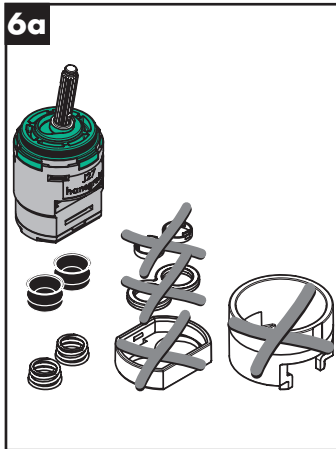

hansgrohe

Service

J27

96339000

J27 LowFlow

92930000

Hansgrohe PuraVida.....	3
Axor Steel < 01/10.....	4
Axor Steel > 02/10	6
Axor Uno ² < 01/10.....	8
Axor Uno ² > 02/10.....	10
Axor Uno / Steel < 01/10.....	12
Axor Steel Uno / Steel > 02/10	13
Axor Citterio.....	14
Axor Citterio 39034000 / 39037000.....	16
Axor Massaud.....	17
Axor Starck < 03/02.....	18
Axor Starck > 04/02.....	19
Axor Starck 08/04 – 04/05	20
Axor Starck > 04/05.....	21
Axor Starck 10300000.....	22
Axor Starck 10800XXX > 04/01 / 10801XXX > 08/00.....	23
Axor Starck 10800XXX > 01/08 / 10801XXX > 01/08	24
Axor Starck X 10070000	25
Axor Starck X.....	26
Axor Starck Semi Pro 10820000	27
Axor Terrano < 07/01	28
Axor Terrano > 08/01	29
Axor Starck 10821XXX.....	30
Axor Starck V	31
Bedienung / Instructions de service / Operation / Procedura / Manejo / Bedienung / Brugsanvisning / Funcionamento / Obŝtuga / Ovládání / Obsluha / 操作 / Эксплуатация / Használat / Käyttö / Hantering / Eksploatacija / Upotreba / Kullanımı / Utilizare / Χειρισμός / Upravljanje / Kasutamine / Lietošana / Rukovanje / Betjening / Обслужване / Përdorimi / 使用方法 / التشغيل	32
Sonderzubehör / Accessoires en option / Special accessories / Accessori speciali / Opcional / Toebehoren / Specialtillbehør / Acessórios especiais / Wyposażenie specjalne / Zvláštní příslušenství / Zvláštne príslušenstvo / 选装附件 / Специальные принадлежности / Egyéb tartozék / Erityisvaruste / Specialtillbehör / Specialūs priedai / Posebni pribor / Özel aksesuarlar / Accesorii opționale Ειδικά αξεσουάρ / Poseben pribor / Spetsialne lisavarustus / Speciāli aksesuāri / Poseban pribor / Ekstratillbehør / Специални принадлежности / Pajisje të posaçme / スペシャルパーツ / ملحقات خاصة.....	32