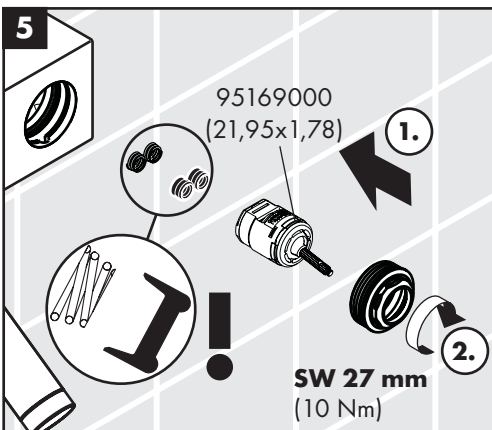

hansgrohe

Service

J27

96339000

J27 LowFlow

92930000

Hansgrohe PuraVida.....	3
Axor Steel < 01/10.....	4
Axor Steel > 02/10	6
Axor Uno ² < 01/10.....	8
Axor Uno ² > 02/10.....	10
Axor Uno / Steel < 01/10.....	12
Axor Steel Uno / Steel > 02/10	13
Axor Citterio.....	14
Axor Citterio 39034000 / 39037000.....	16
Axor Massaud.....	17
Axor Starck < 03/02.....	18
Axor Starck > 04/02.....	19
Axor Starck 08/04 – 04/05	20
Axor Starck > 04/05.....	21
Axor Starck 10300000.....	22
Axor Starck 10800XXX > 04/01 / 10801XXX > 08/00.....	23
Axor Starck 10800XXX > 01/08 / 10801XXX > 01/08	24
Axor Starck X 10070000	25
Axor Starck X.....	26
Axor Starck Semi Pro 10820000	27
Axor Terrano < 07/01	28
Axor Terrano > 08/01	29
Axor Starck 10821XXX.....	30
Axor Starck V	31
Bedienung / Instructions de service / Operation / Procedura / Manejo / Bedienung / Brugsanvisning / Funcionamento / Obŝtuga / Ovládání / Obsluha / 操作 / Эксплуатация / Használat / Käyttö / Hantering / Eksploatacija / Upotreba / Kullanımı / Utilizare / Χειρισμός / Upravljanje / Kasutamine / Lietošana / Rukovanje / Betjening / Обслужване / Përdorimi / 使用方法 / التشغيل	32
Sonderzubehör / Accessoires en option / Special accessories / Accessori speciali / Opcional / Toebehoren / Specialtillbehør / Acessórios especiais / Wyposażenie specjalne / Zvláštní příslušenství / Zvláštne príslušenstvo / 选装附件 / Специальные принадлежности / Egyéb tartozék / Erityisvaruste / Specialtillbehör / Specialūs priedai / Posebni pribor / Özel aksesuarlar / Accesorii opționale Ειδικά αξεσουάρ / Poseben pribor / Spetsialne lisavarustus / Speciāli aksesuāri / Poseban pribor / Ekstratillbehør / Специални принадлежности / Pajisje të posaçme / スペシャルパーツ / ملحقات خاصة.....	32