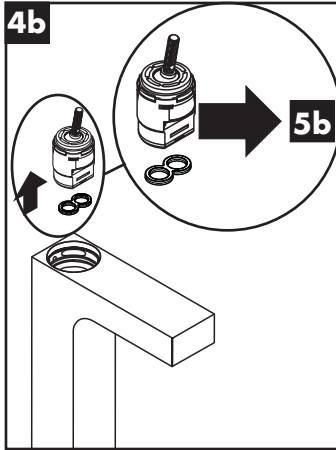

hansgrohe

Service

J27

96339000

J27 LowFlow

92930000

Hansgrohe PuraVida.....	3
Axor Steel < 01/10.....	4
Axor Steel > 02/10	6
Axor Uno ² < 01/10.....	8
Axor Uno ² > 02/10.....	10
Axor Uno / Steel < 01/10.....	12
Axor Steel Uno / Steel > 02/10	13
Axor Citterio.....	14
Axor Citterio 39034000 / 39037000.....	16
Axor Massaud.....	17
Axor Starck < 03/02.....	18
Axor Starck > 04/02.....	19
Axor Starck 08/04 – 04/05	20
Axor Starck > 04/05.....	21
Axor Starck 10300000.....	22
Axor Starck 10800XXX > 04/01 / 10801XXX > 08/00.....	23
Axor Starck 10800XXX > 01/08 / 10801XXX > 01/08	24
Axor Starck X 10070000	25
Axor Starck X.....	26
Axor Starck Semi Pro 10820000	27
Axor Terrano < 07/01	28
Axor Terrano > 08/01	29
Axor Starck 10821XXX.....	30
Axor Starck V	31
Bedienung / Instructions de service / Operation / Procedura / Manejo / Bedienung / Brugsanvisning / Funcionamento / Obŝtuga / Ovládání / Obsluha / 操作 / Эксплуатация / Használat / Käyttö / Hantering / Eksploatacija / Upotreba / Kullanımı / Utilizare / Χειρισμός / Upravljanje / Kasutamine / Lietošana / Rukovanje / Betjening / Обслужване / Përdorimi / 使用方法 / التشغيل	32
Sonderzubehör / Accessoires en option / Special accessories / Accessori speciali / Opcional / Toebehoren / Specialtillbehør / Acessórios especiais / Wyposażenie specjalne / Zvláštní příslušenství / Zvláštne príslušenstvo / 选装附件 / Специальные принадлежности / Egyéb tartozék / Erityisvaruste / Specialtillbehör / Specialūs priedai / Posebni pribor / Özel aksesuarlar / Accesorii opționale Ειδικά αξεσουάρ / Poseben pribor / Spetsialne lisavarustus / Speciāli aksesuāri / Poseban pribor / Ekstratillbehør / Специални принадлежности / Pajisje të posaçme / スペシャルパーツ / ملحقات خاصة.....	32