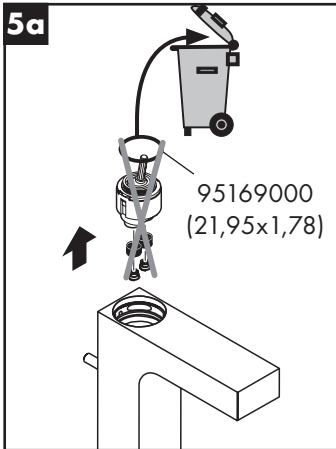

hansgrohe

Service

J27

96339000

J27 LowFlow

92930000

Hansgrohe PuraVida.....	3
Axor Steel < 01/10.....	4
Axor Steel > 02/10	6
Axor Uno ² < 01/10.....	8
Axor Uno ² > 02/10.....	10
Axor Uno / Steel < 01/10.....	12
Axor Steel Uno / Steel > 02/10	13
Axor Citterio.....	14
Axor Citterio 39034000 / 39037000.....	16
Axor Massaud.....	17
Axor Starck < 03/02.....	18
Axor Starck > 04/02.....	19
Axor Starck 08/04 – 04/05	20
Axor Starck > 04/05.....	21
Axor Starck 10300000.....	22
Axor Starck 10800XXX > 04/01 / 10801XXX > 08/00.....	23
Axor Starck 10800XXX > 01/08 / 10801XXX > 01/08	24
Axor Starck X 10070000	25
Axor Starck X.....	26
Axor Starck Semi Pro 10820000	27
Axor Terrano < 07/01	28
Axor Terrano > 08/01	29
Axor Starck 10821XXX.....	30
Axor Starck V	31
Bedienung / Instructions de service / Operation / Procedura / Manejo / Bedienung / Brugsanvisning / Funcionamento / Obŝtuga / Ovládání / Obsluha / 操作 / Эксплуатация / Használat / Käyttö / Hantering / Eksploatacija / Upotreba / Kullanımı / Utilizare / Χειρισμός / Upravljanje / Kasutamine / Lietošana / Rukovanje / Betjening / Обслужване / Përdorimi / 使用方法 / التشغيل	32
Sonderzubehör / Accessoires en option / Special accessories / Accessori speciali / Opcional / Toebehoren / Specialtillbehør / Acessórios especiais / Wyposażenie specjalne / Zvláštní příslušenství / Zvláštne príslušenstvo / 选装附件 / Специальные принадлежности / Egyéb tartozék / Erityisvaruste / Specialtillbehör / Specialūs priedai / Posebni pribor / Özel aksesuarlar / Accesorii opționale Ειδικά αξεσουάρ / Poseben pribor / Spetsialne lisavarustus / Speciāli aksesuāri / Poseban pribor / Ekstratillbehør / Специални принадлежности / Pajisje të posaçme / スペシャルパーツ / ملحقات خاصة.....	32