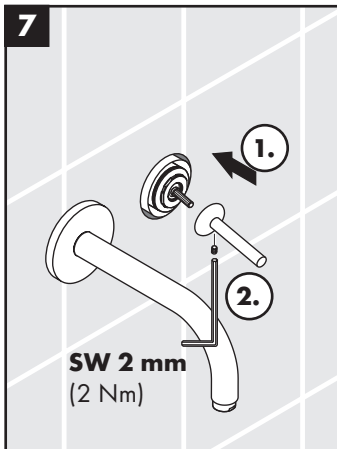

hansgrohe

Service

J27

96339000

J27 LowFlow

92930000

Hansgrohe PuraVida.....	3
Axor Steel < 01/10.....	4
Axor Steel > 02/10	6
Axor Uno ² < 01/10.....	8
Axor Uno ² > 02/10.....	10
Axor Uno / Steel < 01/10.....	12
Axor Steel Uno / Steel > 02/10	13
Axor Citterio.....	14
Axor Citterio 39034000 / 39037000.....	16
Axor Massaud.....	17
Axor Starck < 03/02.....	18
Axor Starck > 04/02.....	19
Axor Starck 08/04 – 04/05	20
Axor Starck > 04/05.....	21
Axor Starck 10300000.....	22
Axor Starck 10800XXX > 04/01 / 10801XXX > 08/00.....	23
Axor Starck 10800XXX > 01/08 / 10801XXX > 01/08	24
Axor Starck X 10070000	25
Axor Starck X.....	26
Axor Starck Semi Pro 10820000	27
Axor Terrano < 07/01	28
Axor Terrano > 08/01	29
Axor Starck 10821XXX.....	30
Axor Starck V	31
Bedienung / Instructions de service / Operation / Procedura / Manejo / Bedienung / Brugsanvisning / Funcionamento / Obŝtuga / Ovládání / Obsluha / 操作 / Эксплуатация / Használat / Käyttö / Hantering / Eksploatacija / Upotreba / Kullanımı / Utilizare / Χειρισμός / Upravljanje / Kasutamine / Lietošana / Rukovanje / Betjening / Обслужване / Përdorimi / 使用方法 / التشغيل	32
Sonderzubehör / Accessoires en option / Special accessories / Accessori speciali / Opcional / Toebehoren / Specialtillbehør / Acessórios especiais / Wyposażenie specjalne / Zvláštní příslušenství / Zvláštne príslušenstvo / 选装附件 / Специальные принадлежности / Egyéb tartozék / Erityisvaruste / Specialtillbehör / Specialūs priedai / Posebni pribor / Özel aksesuarlar / Accesorii opționale Ειδικά αξεσουάρ / Poseben pribor / Spetsialne lisavarustus / Speciāli aksesuāri / Poseban pribor / Ekstratillbehør / Специални принадлежности / Pajisje të posaçme / スペシャルパーツ / ملحقات خاصة.....	32