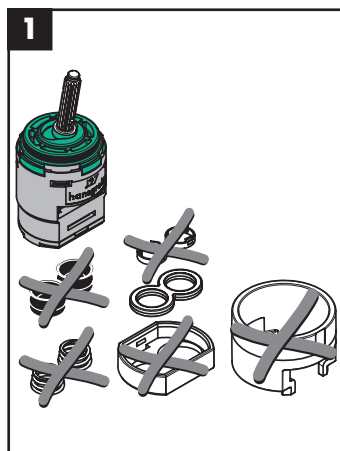

hansgrohe

Service

J27

96339000

J27 LowFlow

92930000

Hansgrohe PuraVida.....	3
Axor Steel < 01/10.....	4
Axor Steel > 02/10	6
Axor Uno ² < 01/10.....	8
Axor Uno ² > 02/10.....	10
Axor Uno / Steel < 01/10.....	12
Axor Steel Uno / Steel > 02/10	13
Axor Citterio.....	14
Axor Citterio 39034000 / 39037000.....	16
Axor Massaud.....	17
Axor Starck < 03/02.....	18
Axor Starck > 04/02.....	19
Axor Starck 08/04 – 04/05	20
Axor Starck > 04/05.....	21
Axor Starck 10300000.....	22
Axor Starck 10800XXX > 04/01 / 10801XXX > 08/00.....	23
Axor Starck 10800XXX > 01/08 / 10801XXX > 01/08	24
Axor Starck X 10070000	25
Axor Starck X.....	26
Axor Starck Semi Pro 10820000	27
Axor Terrano < 07/01	28
Axor Terrano > 08/01	29
Axor Starck 10821XXX.....	30
Axor Starck V	31
Bedienung / Instructions de service / Operation / Procedura / Manejo / Bedienung / Brugsanvisning / Funcionamento / Obŝtuga / Ovládání / Obsluha / 操作 / Эксплуатация / Használat / Käyttö / Hantering / Eksploatacija / Upotreba / Kullanımı / Utilizare / Χειρισμός / Upravljanje / Kasutamine / Lietošana / Rukovanje / Betjening / Обслужване / Përdorimi / 使用方法 / التشغيل	32
Sonderzubehör / Accessoires en option / Special accessories / Accessori speciali / Opcional / Toebehoren / Specialtillbehør / Acessórios especiais / Wyposażenie specjalne / Zvláštní příslušenství / Zvláštne príslušenstvo / 选装附件 / Специальные принадлежности / Egyéb tartozék / Erityisvaruste / Specialtillbehör / Specialūs priedai / Posebni pribor / Özel aksesuarlar / Accesorii opționale Ειδικά αξεσουάρ / Poseben pribor / Spetsialne lisavarustus / Speciāli aksesuāri / Poseban pribor / Ekstratillbehør / Специални принадлежности / Pajisje të posaçme / スペシャルパーツ / ملحقات خاصة.....	32