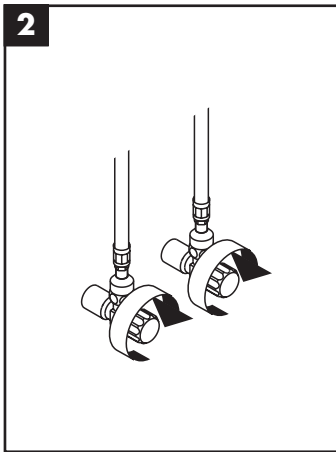

hansgrohe

Service

J27

96339000

J27 LowFlow

92930000

Hansgrohe PuraVida.....	3
Axor Steel < 01/10.....	4
Axor Steel > 02/10	6
Axor Uno ² < 01/10.....	8
Axor Uno ² > 02/10.....	10
Axor Uno / Steel < 01/10.....	12
Axor Steel Uno / Steel > 02/10	13
Axor Citterio.....	14
Axor Citterio 39034000 / 39037000.....	16
Axor Massaud.....	17
Axor Starck < 03/02.....	18
Axor Starck > 04/02.....	19
Axor Starck 08/04 – 04/05	20
Axor Starck > 04/05.....	21
Axor Starck 10300000.....	22
Axor Starck 10800XXX > 04/01 / 10801XXX > 08/00.....	23
Axor Starck 10800XXX > 01/08 / 10801XXX > 01/08	24
Axor Starck X 10070000	25
Axor Starck X.....	26
Axor Starck Semi Pro 10820000	27
Axor Terrano < 07/01	28
Axor Terrano > 08/01	29
Axor Starck 10821XXX.....	30
Axor Starck V	31
Bedienung / Instructions de service / Operation / Procedura / Manejo / Bedienung / Brugsanvisning / Funcionamento / Obŝtuga / Ovládání / Obsluha / 操作 / Эксплуатация / Használat / Käyttö / Hantering / Eksploatacija / Upotreba / Kullanımı / Utilizare / Χειρισμός / Upravljanje / Kasutamine / Lietošana / Rukovanje / Betjening / Обслужване / Përdorimi / 使用方法 / التشغيل	32
Sonderzubehör / Accessoires en option / Special accessories / Accessori speciali / Opcional / Toebehoren / Specialtillbehør / Acessórios especiais / Wyposażenie specjalne / Zvláštní příslušenství / Zvláštne príslušenstvo / 选装附件 / Специальные принадлежности / Egyéb tartozék / Erityisvaruste / Specialtillbehör / Specialūs priedai / Posebni pribor / Özel aksesuarlar / Accesorii opționale Ειδικά αξεσουάρ / Poseben pribor / Spetsialne lisavarustus / Speciāli aksesuāri / Poseban pribor / Ekstratillbehør / Специални принадлежности / Pajisje të posaçme / スペシャルパーツ / ملحقات خاصة.....	32