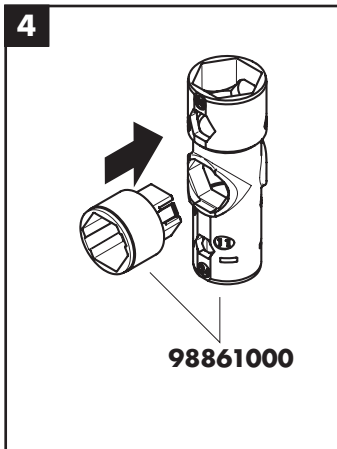

hansgrohe

Service

J27

96339000

J27 LowFlow

92930000

Hansgrohe PuraVida.....	3
Axor Steel < 01/10.....	4
Axor Steel > 02/10	6
Axor Uno ² < 01/10.....	8
Axor Uno ² > 02/10.....	10
Axor Uno / Steel < 01/10.....	12
Axor Steel Uno / Steel > 02/10	13
Axor Citterio.....	14
Axor Citterio 39034000 / 39037000.....	16
Axor Massaud.....	17
Axor Starck < 03/02.....	18
Axor Starck > 04/02.....	19
Axor Starck 08/04 – 04/05	20
Axor Starck > 04/05.....	21
Axor Starck 10300000.....	22
Axor Starck 10800XXX > 04/01 / 10801XXX > 08/00.....	23
Axor Starck 10800XXX > 01/08 / 10801XXX > 01/08	24
Axor Starck X 10070000	25
Axor Starck X.....	26
Axor Starck Semi Pro 10820000	27
Axor Terrano < 07/01	28
Axor Terrano > 08/01	29
Axor Starck 10821XXX.....	30
Axor Starck V	31
Bedienung / Instructions de service / Operation / Procedura / Manejo / Bedienung / Brugsanvisning / Funcionamento / Obŝtuga / Ovládání / Obsluha / 操作 / Эксплуатация / Használat / Käyttö / Hantering / Eksploatacija / Upotreba / Kullanımı / Utilizare / Χειρισμός / Upravljanje / Kasutamine / Lietošana / Rukovanje / Betjening / Обслужване / Përdorimi / 使用方法 / التشغيل	32
Sonderzubehör / Accessoires en option / Special accessories / Accessori speciali / Opcional / Toebehoren / Specialtillbehør / Acessórios especiais / Wyposażenie specjalne / Zvláštní příslušenství / Zvláštne príslušenstvo / 选装附件 / Специальные принадлежности / Egyéb tartozék / Erityisvaruste / Specialtillbehör / Specialūs priedai / Posebni pribor / Özel aksesuarlar / Accesorii opționale Ειδικά αξεσουάρ / Poseben pribor / Spetsialne lisavarustus / Speciāli aksesuāri / Poseban pribor / Ekstratillbehør / Специални принадлежности / Pajisje të posaçme / スペシャルパーツ / ملحقات خاصة.....	32