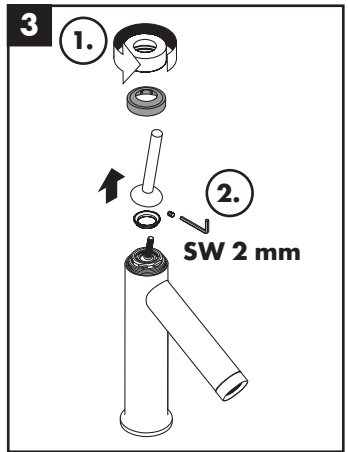

hansgrohe

Service

J27

96339000

J27 LowFlow

92930000

Hansgrohe PuraVida.....	3
Axor Steel < 01/10.....	4
Axor Steel > 02/10	6
Axor Uno ² < 01/10.....	8
Axor Uno ² > 02/10.....	10
Axor Uno / Steel < 01/10.....	12
Axor Steel Uno / Steel > 02/10	13
Axor Citterio.....	14
Axor Citterio 39034000 / 39037000.....	16
Axor Massaud.....	17
Axor Starck < 03/02.....	18
Axor Starck > 04/02.....	19
Axor Starck 08/04 – 04/05	20
Axor Starck > 04/05.....	21
Axor Starck 10300000.....	22
Axor Starck 10800XXX > 04/01 / 10801XXX > 08/00.....	23
Axor Starck 10800XXX > 01/08 / 10801XXX > 01/08	24
Axor Starck X 10070000	25
Axor Starck X.....	26
Axor Starck Semi Pro 10820000	27
Axor Terrano < 07/01	28
Axor Terrano > 08/01	29
Axor Starck 10821XXX.....	30
Axor Starck V	31
Bedienung / Instructions de service / Operation / Procedura / Manejo / Bedienung / Brugsanvisning / Funcionamento / Obŝtuga / Ovládání / Obsluha / 操作 / Эксплуатация / Használat / Käyttö / Hantering / Eksploatacija / Upotreba / Kullanımı / Utilizare / Χειρισμός / Upravljanje / Kasutamine / Lietošana / Rukovanje / Betjening / Обслужване / Përdorimi / 使用方法 / التشغيل	32
Sonderzubehör / Accessoires en option / Special accessories / Accessori speciali / Opcional / Toebehoren / Specialtillbehør / Acessórios especiais / Wyposażenie specjalne / Zvláštní příslušenství / Zvláštne príslušenstvo / 选装附件 / Специальные принадлежности / Egyéb tartozék / Erityisvaruste / Specialtillbehör / Specialūs priedai / Posebni pribor / Özel aksesuarlar / Accesorii opționale Ειδικά αξεσουάρ / Poseben pribor / Spetsialne lisavarustus / Speciāli aksesuāri / Poseban pribor / Ekstratillbehør / Специални принадлежности / Pajisje të posaçme / スペシャルパーツ / ملحقات خاصة.....	32