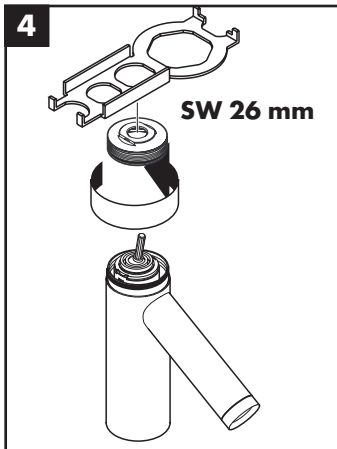

hansgrohe

Service

J27

96339000

J27 LowFlow

92930000

Hansgrohe PuraVida.....	3
Axor Steel < 01/10.....	4
Axor Steel > 02/10	6
Axor Uno ² < 01/10.....	8
Axor Uno ² > 02/10.....	10
Axor Uno / Steel < 01/10.....	12
Axor Steel Uno / Steel > 02/10	13
Axor Citterio.....	14
Axor Citterio 39034000 / 39037000.....	16
Axor Massaud.....	17
Axor Starck < 03/02.....	18
Axor Starck > 04/02.....	19
Axor Starck 08/04 – 04/05	20
Axor Starck > 04/05.....	21
Axor Starck 10300000.....	22
Axor Starck 10800XXX > 04/01 / 10801XXX > 08/00.....	23
Axor Starck 10800XXX > 01/08 / 10801XXX > 01/08	24
Axor Starck X 10070000	25
Axor Starck X.....	26
Axor Starck Semi Pro 10820000	27
Axor Terrano < 07/01	28
Axor Terrano > 08/01	29
Axor Starck 10821XXX.....	30
Axor Starck V	31
Bedienung / Instructions de service / Operation / Procedura / Manejo / Bedienung / Brugsanvisning / Funcionamento / Obŝtuga / Ovládání / Obsluha / 操作 / Эксплуатация / Használat / Käyttö / Hantering / Eksploatacija / Upotreba / Kullanımı / Utilizare / Χειρισμός / Upravljanje / Kasutamine / Lietošana / Rukovanje / Betjening / Обслужване / Përdorimi / 使用方法 / التشغيل	32
Sonderzubehör / Accessoires en option / Special accessories / Accessori speciali / Opcional / Toebehoren / Specialtillbehør / Acessórios especiais / Wyposażenie specjalne / Zvláštní příslušenství / Zvláštne príslušenstvo / 选装附件 / Специальные принадлежности / Egyéb tartozék / Erityisvaruste / Specialtillbehör / Specialūs priedai / Posebni pribor / Özel aksesuarlar / Accesorii opționale Ειδικά αξεσουάρ / Poseben pribor / Spetsialne lisavarustus / Speciāli aksesuāri / Poseban pribor / Ekstratillbehør / Специални принадлежности / Pajisje të posaçme / スペシャルパーツ / ملحقات خاصة.....	32