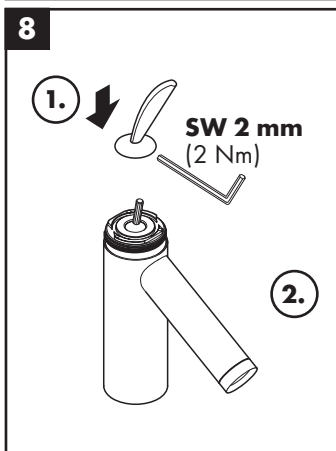

hansgrohe

Service

J27

96339000

J27 LowFlow

92930000

Hansgrohe PuraVida.....	3
Axor Steel < 01/10.....	4
Axor Steel > 02/10	6
Axor Uno ² < 01/10.....	8
Axor Uno ² > 02/10.....	10
Axor Uno / Steel < 01/10.....	12
Axor Steel Uno / Steel > 02/10	13
Axor Citterio.....	14
Axor Citterio 39034000 / 39037000.....	16
Axor Massaud.....	17
Axor Starck < 03/02.....	18
Axor Starck > 04/02.....	19
Axor Starck 08/04 – 04/05	20
Axor Starck > 04/05.....	21
Axor Starck 10300000.....	22
Axor Starck 10800XXX > 04/01 / 10801XXX > 08/00.....	23
Axor Starck 10800XXX > 01/08 / 10801XXX > 01/08	24
Axor Starck X 10070000	25
Axor Starck X.....	26
Axor Starck Semi Pro 10820000	27
Axor Terrano < 07/01	28
Axor Terrano > 08/01	29
Axor Starck 10821XXX.....	30
Axor Starck V	31
Bedienung / Instructions de service / Operation / Procedura / Manejo / Bedienung / Brugsanvisning / Funcionamento / Obŝtuga / Ovládání / Obsluha / 操作 / Эксплуатация / Használat / Käyttö / Hantering / Eksploatacija / Upotreba / Kullanımı / Utilizare / Χειρισμός / Upravljanje / Kasutamine / Lietošana / Rukovanje / Betjening / Обслужване / Përdorimi / 使用方法 / التشغيل	32
Sonderzubehör / Accessoires en option / Special accessories / Accessori speciali / Opcional / Toebehoren / Specialtillbehør / Acessórios especiais / Wyposażenie specjalne / Zvláštní příslušenství / Zvláštne príslušenstvo / 选装附件 / Специальные принадлежности / Egyéb tartozék / Erityisvaruste / Specialtillbehör / Specialūs priedai / Posebni pribor / Özel aksesuarlar / Accesorii opționale Ειδικά αξεσουάρ / Poseben pribor / Spetsialne lisavarustus / Speciāli aksesuāri / Poseban pribor / Ekstratillbehør / Специални принадлежности / Pajisje të posaçme / スペシャルパーツ / ملحقات خاصة.....	32