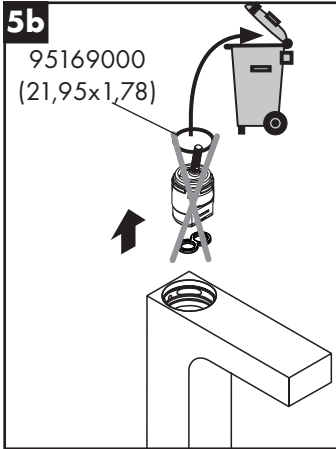

hansgrohe

Service

J27

96339000

J27 LowFlow

92930000

Hansgrohe PuraVida.....	3
Axor Steel < 01/10.....	4
Axor Steel > 02/10	6
Axor Uno ² < 01/10.....	8
Axor Uno ² > 02/10.....	10
Axor Uno / Steel < 01/10.....	12
Axor Steel Uno / Steel > 02/10	13
Axor Citterio.....	14
Axor Citterio 39034000 / 39037000.....	16
Axor Massaud.....	17
Axor Starck < 03/02.....	18
Axor Starck > 04/02.....	19
Axor Starck 08/04 – 04/05	20
Axor Starck > 04/05.....	21
Axor Starck 10300000.....	22
Axor Starck 10800XXX > 04/01 / 10801XXX > 08/00.....	23
Axor Starck 10800XXX > 01/08 / 10801XXX > 01/08	24
Axor Starck X 10070000	25
Axor Starck X.....	26
Axor Starck Semi Pro 10820000	27
Axor Terrano < 07/01	28
Axor Terrano > 08/01	29
Axor Starck 10821XXX.....	30
Axor Starck V	31
Bedienung / Instructions de service / Operation / Procedura / Manejo / Bedienung / Brugsanvisning / Funcionamento / Obŝtuga / Ovládání / Obsluha / 操作 / Эксплуатация / Használat / Käyttö / Hantering / Eksploatacija / Upotreba / Kullanımı / Utilizare / Χειρισμός / Upravljanje / Kasutamine / Lietošana / Rukovanje / Betjening / Обслужване / Përdorimi / 使用方法 / التشغيل	32
Sonderzubehör / Accessoires en option / Special accessories / Accessori speciali / Opcional / Toebehoren / Specialtillbehør / Acessórios especiais / Wyposażenie specjalne / Zvláštní příslušenství / Zvláštne príslušenstvo / 选装附件 / Специальные принадлежности / Egyéb tartozék / Erityisvaruste / Specialtillbehör / Specialūs priedai / Posebni pribor / Özel aksesuarlar / Accesorii opționale Ειδικά αξεσουάρ / Poseben pribor / Spetsialne lisavarustus / Speciāli aksesuāri / Poseban pribor / Ekstratillbehør / Специални принадлежности / Pajisje të posaçme / スペシャルパーツ / ملحقات خاصة.....	32