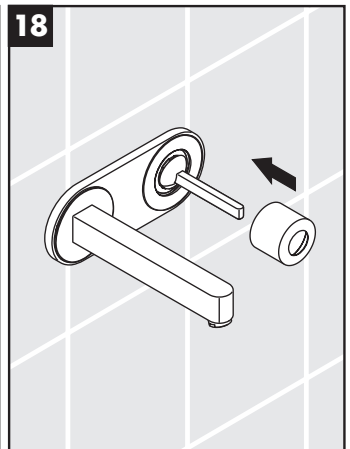

hansgrohe

Service

J27

96339000

J27 LowFlow

92930000

Hansgrohe PuraVida.....	3
Axor Steel < 01/10.....	4
Axor Steel > 02/10	6
Axor Uno ² < 01/10.....	8
Axor Uno ² > 02/10.....	10
Axor Uno / Steel < 01/10.....	12
Axor Steel Uno / Steel > 02/10	13
Axor Citterio.....	14
Axor Citterio 39034000 / 39037000.....	16
Axor Massaud.....	17
Axor Starck < 03/02.....	18
Axor Starck > 04/02.....	19
Axor Starck 08/04 – 04/05	20
Axor Starck > 04/05.....	21
Axor Starck 10300000.....	22
Axor Starck 10800XXX > 04/01 / 10801XXX > 08/00.....	23
Axor Starck 10800XXX > 01/08 / 10801XXX > 01/08	24
Axor Starck X 10070000	25
Axor Starck X.....	26
Axor Starck Semi Pro 10820000	27
Axor Terrano < 07/01	28
Axor Terrano > 08/01	29
Axor Starck 10821XXX.....	30
Axor Starck V	31
Bedienung / Instructions de service / Operation / Procedura / Manejo / Bedienung / Brugsanvisning / Funcionamento / Obŝtuga / Ovládání / Obsluha / 操作 / Эксплуатация / Használat / Käyttö / Hantering / Eksploatacija / Upotreba / Kullanımı / Utilizare / Χειρισμός / Upravljanje / Kasutamine / Lietošana / Rukovanje / Betjening / Обслужване / Përdorimi / 使用方法 / التشغيل	32
Sonderzubehör / Accessoires en option / Special accessories / Accessori speciali / Opcional / Toebehoren / Specialtillbehør / Acessórios especiais / Wyposażenie specjalne / Zvláštní příslušenství / Zvláštne príslušenstvo / 选装附件 / Специальные принадлежности / Egyéb tartozék / Erityisvaruste / Specialtillbehör / Specialūs priedai / Posebni pribor / Özel aksesuarlar / Accesorii opționale Ειδικά αξεσουάρ / Poseben pribor / Spetsialne lisavarustus / Speciāli aksesuāri / Poseban pribor / Ekstratillbehør / Специални принадлежности / Pajisje të posaçme / スペシャルパーツ / ملحقات خاصة.....	32