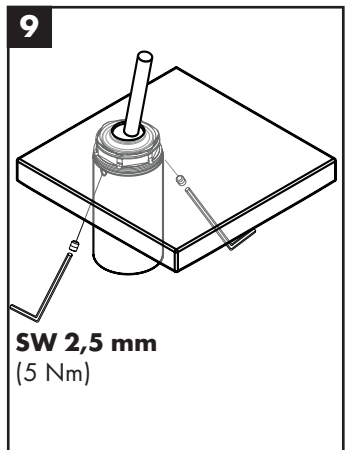

hansgrohe

Service

J27

96339000

J27 LowFlow

92930000

Hansgrohe PuraVida.....	3
Axor Steel < 01/10.....	4
Axor Steel > 02/10	6
Axor Uno ² < 01/10.....	8
Axor Uno ² > 02/10.....	10
Axor Uno / Steel < 01/10.....	12
Axor Steel Uno / Steel > 02/10	13
Axor Citterio.....	14
Axor Citterio 39034000 / 39037000.....	16
Axor Massaud.....	17
Axor Starck < 03/02.....	18
Axor Starck > 04/02.....	19
Axor Starck 08/04 – 04/05	20
Axor Starck > 04/05.....	21
Axor Starck 10300000.....	22
Axor Starck 10800XXX > 04/01 / 10801XXX > 08/00.....	23
Axor Starck 10800XXX > 01/08 / 10801XXX > 01/08	24
Axor Starck X 10070000	25
Axor Starck X.....	26
Axor Starck Semi Pro 10820000	27
Axor Terrano < 07/01	28
Axor Terrano > 08/01	29
Axor Starck 10821XXX.....	30
Axor Starck V	31
Bedienung / Instructions de service / Operation / Procedura / Manejo / Bedienung / Brugsanvisning / Funcionamento / Obŝtuga / Ovládání / Obsluha / 操作 / Эксплуатация / Használat / Käyttö / Hantering / Eksploatacija / Upotreba / Kullanımı / Utilizare / Χειρισμός / Upravljanje / Kasutamine / Lietošana / Rukovanje / Betjening / Обслужване / Përdorimi / 使用方法 / التشغيل	32
Sonderzubehör / Accessoires en option / Special accessories / Accessori speciali / Opcional / Toebehoren / Specialtillbehør / Acessórios especiais / Wyposażenie specjalne / Zvláštní příslušenství / Zvláštne príslušenstvo / 选装附件 / Специальные принадлежности / Egyéb tartozék / Erityisvaruste / Specialtillbehör / Specialūs priedai / Posebni pribor / Özel aksesuarlar / Accesorii opționale Ειδικά αξεσουάρ / Poseben pribor / Spetsialne lisavarustus / Speciāli aksesuāri / Poseban pribor / Ekstratillbehør / Специални принадлежности / Pajisje të posaçme / スペシャルパーツ / ملحقات خاصة.....	32