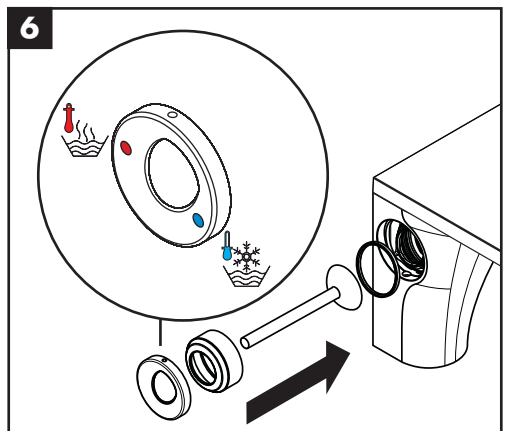

hansgrohe

Service

J27

96339000

J27 LowFlow

92930000

Hansgrohe PuraVida.....	3
Axor Steel < 01/10.....	4
Axor Steel > 02/10	6
Axor Uno ² < 01/10.....	8
Axor Uno ² > 02/10.....	10
Axor Uno / Steel < 01/10.....	12
Axor Steel Uno / Steel > 02/10	13
Axor Citterio.....	14
Axor Citterio 39034000 / 39037000.....	16
Axor Massaud.....	17
Axor Starck < 03/02.....	18
Axor Starck > 04/02.....	19
Axor Starck 08/04 – 04/05	20
Axor Starck > 04/05.....	21
Axor Starck 10300000.....	22
Axor Starck 10800XXX > 04/01 / 10801XXX > 08/00.....	23
Axor Starck 10800XXX > 01/08 / 10801XXX > 01/08	24
Axor Starck X 10070000	25
Axor Starck X.....	26
Axor Starck Semi Pro 10820000	27
Axor Terrano < 07/01	28
Axor Terrano > 08/01	29
Axor Starck 10821XXX.....	30
Axor Starck V	31
Bedienung / Instructions de service / Operation / Procedura / Manejo / Bedienung / Brugsanvisning / Funcionamento / Obŝtuga / Ovládání / Obsluha / 操作 / Эксплуатация / Használat / Käyttö / Hantering / Eksploatacija / Upotreba / Kullanımı / Utilizare / Χειρισμός / Upravljanje / Kasutamine / Lietošana / Rukovanje / Betjening / Обслужване / Përdorimi / 使用方法 / التشغيل	32
Sonderzubehör / Accessoires en option / Special accessories / Accessori speciali / Opcional / Toebehoren / Specialtillbehør / Acessórios especiais / Wyposażenie specjalne / Zvláštní příslušenství / Zvláštne príslušenstvo / 选装附件 / Специальные принадлежности / Egyéb tartozék / Erityisvaruste / Specialtillbehör / Specialūs priedai / Posebni pribor / Özel aksesuarlar / Accesorii opționale Ειδικά αξεσουάρ / Poseben pribor / Spetsialne lisavarustus / Speciāli aksesuāri / Poseban pribor / Ekstratillbehør / Специални принадлежности / Pajisje të posaçme / スペシャルパーツ / ملحقات خاصة.....	32