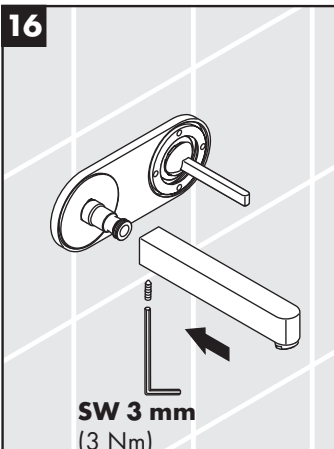

hansgrohe

Service

J27

96339000

J27 LowFlow

92930000

Hansgrohe PuraVida.....	3
Axor Steel < 01/10.....	4
Axor Steel > 02/10	6
Axor Uno ² < 01/10.....	8
Axor Uno ² > 02/10.....	10
Axor Uno / Steel < 01/10.....	12
Axor Steel Uno / Steel > 02/10	13
Axor Citterio.....	14
Axor Citterio 39034000 / 39037000.....	16
Axor Massaud.....	17
Axor Starck < 03/02.....	18
Axor Starck > 04/02.....	19
Axor Starck 08/04 – 04/05	20
Axor Starck > 04/05.....	21
Axor Starck 10300000.....	22
Axor Starck 10800XXX > 04/01 / 10801XXX > 08/00.....	23
Axor Starck 10800XXX > 01/08 / 10801XXX > 01/08	24
Axor Starck X 10070000	25
Axor Starck X.....	26
Axor Starck Semi Pro 10820000	27
Axor Terrano < 07/01	28
Axor Terrano > 08/01	29
Axor Starck 10821XXX.....	30
Axor Starck V	31
Bedienung / Instructions de service / Operation / Procedura / Manejo / Bedienung / Brugsanvisning / Funcionamento / Obŝtuga / Ovládání / Obsluha / 操作 / Эксплуатация / Használat / Käyttö / Hantering / Eksploatacija / Upotreba / Kullanımı / Utilizare / Χειρισμός / Upravljanje / Kasutamine / Lietošana / Rukovanje / Betjening / Обслужване / Përdorimi / 使用方法 / التشغيل	32
Sonderzubehör / Accessoires en option / Special accessories / Accessori speciali / Opcional / Toebehoren / Specialtillbehør / Acessórios especiais / Wyposażenie specjalne / Zvláštní příslušenství / Zvláštne príslušenstvo / 选装附件 / Специальные принадлежности / Egyéb tartozék / Erityisvaruste / Specialtillbehör / Specialūs priedai / Posebni pribor / Özel aksesuarlar / Accesorii opționale Ειδικά αξεσουάρ / Poseben pribor / Spetsialne lisavarustus / Speciāli aksesuāri / Poseban pribor / Ekstratillbehør / Специални принадлежности / Pajisje të posaçme / スペシャルパーツ / ملحقات خاصة.....	32