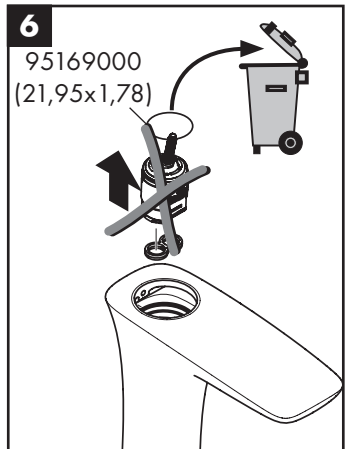

hansgrohe

Service

J27

96339000

J27 LowFlow

92930000

Hansgrohe PuraVida.....	3
Axor Steel < 01/10.....	4
Axor Steel > 02/10	6
Axor Uno ² < 01/10.....	8
Axor Uno ² > 02/10.....	10
Axor Uno / Steel < 01/10.....	12
Axor Steel Uno / Steel > 02/10	13
Axor Citterio.....	14
Axor Citterio 39034000 / 39037000.....	16
Axor Massaud.....	17
Axor Starck < 03/02.....	18
Axor Starck > 04/02.....	19
Axor Starck 08/04 – 04/05	20
Axor Starck > 04/05.....	21
Axor Starck 10300000.....	22
Axor Starck 10800XXX > 04/01 / 10801XXX > 08/00.....	23
Axor Starck 10800XXX > 01/08 / 10801XXX > 01/08	24
Axor Starck X 10070000	25
Axor Starck X.....	26
Axor Starck Semi Pro 10820000	27
Axor Terrano < 07/01	28
Axor Terrano > 08/01	29
Axor Starck 10821XXX.....	30
Axor Starck V	31
Bedienung / Instructions de service / Operation / Procedura / Manejo / Bedienung / Brugsanvisning / Funcionamento / Obŝtuga / Ovládání / Obsluha / 操作 / Эксплуатация / Használat / Käyttö / Hantering / Eksploatacija / Upotreba / Kullanımı / Utilizare / Χειρισμός / Upravljanje / Kasutamine / Lietošana / Rukovanje / Betjening / Обслужване / Përdorimi / 使用方法 / التشغيل	32
Sonderzubehör / Accessoires en option / Special accessories / Accessori speciali / Opcional / Toebehoren / Specialtillbehør / Acessórios especiais / Wyposażenie specjalne / Zvláštní příslušenství / Zvláštne príslušenstvo / 选装附件 / Специальные принадлежности / Egyéb tartozék / Erityisvaruste / Specialtillbehör / Specialūs priedai / Posebni pribor / Özel aksesuarlar / Accesorii opționale Ειδικά αξεσουάρ / Poseben pribor / Spetsialne lisavarustus / Speciāli aksesuāri / Poseban pribor / Ekstratillbehør / Специални принадлежности / Pajisje të posaçme / スペシャルパーツ / ملحقات خاصة.....	32