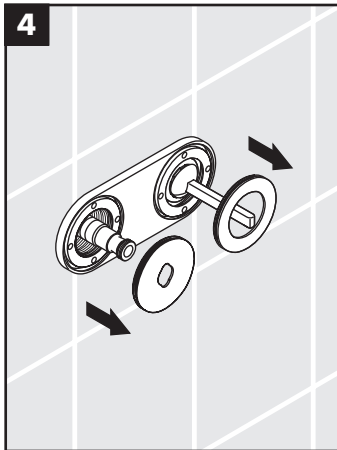

hansgrohe

Service

J27

96339000

J27 LowFlow

92930000

Hansgrohe PuraVida.....	3
Axor Steel < 01/10.....	4
Axor Steel > 02/10	6
Axor Uno ² < 01/10.....	8
Axor Uno ² > 02/10.....	10
Axor Uno / Steel < 01/10.....	12
Axor Steel Uno / Steel > 02/10	13
Axor Citterio.....	14
Axor Citterio 39034000 / 39037000.....	16
Axor Massaud.....	17
Axor Starck < 03/02.....	18
Axor Starck > 04/02.....	19
Axor Starck 08/04 – 04/05	20
Axor Starck > 04/05.....	21
Axor Starck 10300000.....	22
Axor Starck 10800XXX > 04/01 / 10801XXX > 08/00.....	23
Axor Starck 10800XXX > 01/08 / 10801XXX > 01/08	24
Axor Starck X 10070000	25
Axor Starck X.....	26
Axor Starck Semi Pro 10820000	27
Axor Terrano < 07/01	28
Axor Terrano > 08/01	29
Axor Starck 10821XXX.....	30
Axor Starck V	31
Bedienung / Instructions de service / Operation / Procedura / Manejo / Bedienung / Brugsanvisning / Funcionamento / Obŝtuga / Ovládání / Obsluha / 操作 / Эксплуатация / Használat / Käyttö / Hantering / Eksploatacija / Upotreba / Kullanımı / Utilizare / Χειρισμός / Upravljanje / Kasutamine / Lietošana / Rukovanje / Betjening / Обслужване / Përdorimi / 使用方法 / التشغيل	32
Sonderzubehör / Accessoires en option / Special accessories / Accessori speciali / Opcional / Toebehoren / Specialtillbehør / Acessórios especiais / Wyposażenie specjalne / Zvláštní příslušenství / Zvláštne príslušenstvo / 选装附件 / Специальные принадлежности / Egyéb tartozék / Erityisvaruste / Specialtillbehör / Specialūs priedai / Posebni pribor / Özel aksesuarlar / Accesorii opționale Ειδικά αξεσουάρ / Poseben pribor / Spetsialne lisavarustus / Speciāli aksesuāri / Poseban pribor / Ekstratillbehør / Специални принадлежности / Pajisje të posaçme / スペシャルパーツ / ملحقات خاصة.....	32