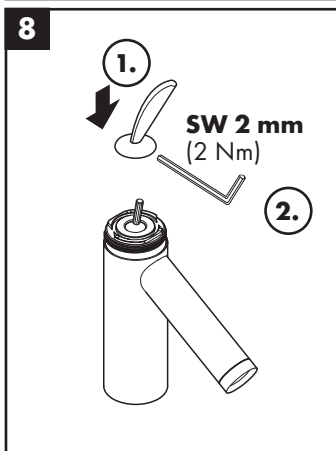

hansgrohe

Service

J27

96339000

J27 LowFlow

92930000

Hansgrohe PuraVida.....	3
Axor Steel < 01/10.....	4
Axor Steel > 02/10	6
Axor Uno ² < 01/10.....	8
Axor Uno ² > 02/10.....	10
Axor Uno / Steel < 01/10.....	12
Axor Steel Uno / Steel > 02/10	13
Axor Citterio.....	14
Axor Citterio 39034000 / 39037000.....	16
Axor Massaud.....	17
Axor Starck < 03/02.....	18
Axor Starck > 04/02.....	19
Axor Starck 08/04 – 04/05	20
Axor Starck > 04/05.....	21
Axor Starck 10300000.....	22
Axor Starck 10800XXX > 04/01 / 10801XXX > 08/00.....	23
Axor Starck 10800XXX > 01/08 / 10801XXX > 01/08	24
Axor Starck X 10070000	25
Axor Starck X.....	26
Axor Starck Semi Pro 10820000	27
Axor Terrano < 07/01	28
Axor Terrano > 08/01	29
Axor Starck 10821XXX.....	30
Axor Starck V	31
Bedienung / Instructions de service / Operation / Procedura / Manejo / Bedienung / Brugsanvisning / Funcionamento / Obŝtuga / Ovládání / Obsluha / 操作 / Эксплуатация / Használat / Käyttö / Hantering / Eksploatacija / Upotreba / Kullanımı / Utilizare / Χειρισμός / Upravljanje / Kasutamine / Lietošana / Rukovanje / Betjening / Обслужване / Përdorimi / 使用方法 / التشغيل	32
Sonderzubehör / Accessoires en option / Special accessories / Accessori speciali / Opcional / Toebehoren / Specialtillbehør / Acessórios especiais / Wyposażenie specjalne / Zvláštní příslušenství / Zvláštne príslušenstvo / 选装附件 / Специальные принадлежности / Egyéb tartozék / Erityisvaruste / Specialtillbehör / Specialūs priedai / Posebni pribor / Özel aksesuarlar / Accesorii opționale Ειδικά αξεσουάρ / Poseben pribor / Spetsialne lisavarustus / Speciāli aksesuāri / Poseban pribor / Ekstratillbehør / Специални принадлежности / Pajisje të posaçme / スペシャルパーツ / ملحقات خاصة.....	32