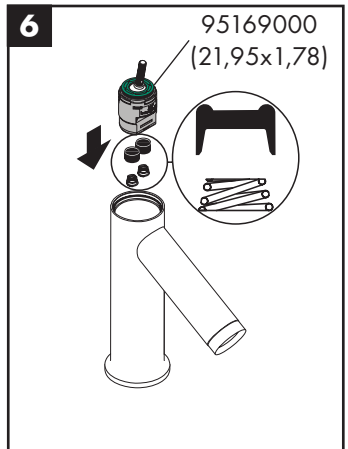

hansgrohe

Service

J27

96339000

J27 LowFlow

92930000

Hansgrohe PuraVida.....	3
Axor Steel < 01/10.....	4
Axor Steel > 02/10	6
Axor Uno ² < 01/10.....	8
Axor Uno ² > 02/10.....	10
Axor Uno / Steel < 01/10.....	12
Axor Steel Uno / Steel > 02/10	13
Axor Citterio.....	14
Axor Citterio 39034000 / 39037000.....	16
Axor Massaud.....	17
Axor Starck < 03/02.....	18
Axor Starck > 04/02.....	19
Axor Starck 08/04 – 04/05	20
Axor Starck > 04/05.....	21
Axor Starck 10300000.....	22
Axor Starck 10800XXX > 04/01 / 10801XXX > 08/00.....	23
Axor Starck 10800XXX > 01/08 / 10801XXX > 01/08	24
Axor Starck X 10070000	25
Axor Starck X.....	26
Axor Starck Semi Pro 10820000	27
Axor Terrano < 07/01	28
Axor Terrano > 08/01	29
Axor Starck 10821XXX.....	30
Axor Starck V	31
Bedienung / Instructions de service / Operation / Procedura / Manejo / Bedienung / Brugsanvisning / Funcionamento / Obŝtuga / Ovládání / Obsluha / 操作 / Эксплуатация / Használat / Käyttö / Hantering / Eksploatacija / Upotreba / Kullanımı / Utilizare / Χειρισμός / Upravljanje / Kasutamine / Lietošana / Rukovanje / Betjening / Обслужване / Përdorimi / 使用方法 / التشغيل	32
Sonderzubehör / Accessoires en option / Special accessories / Accessori speciali / Opcional / Toebehoren / Specialtillbehør / Acessórios especiais / Wyposażenie specjalne / Zvláštní příslušenství / Zvláštne príslušenstvo / 选装附件 / Специальные принадлежности / Egyéb tartozék / Erityisvaruste / Specialtillbehör / Specialūs priedai / Posebni pribor / Özel aksesuarlar / Accesorii opționale Ειδικά αξεσουάρ / Poseben pribor / Spetsialne lisavarustus / Speciāli aksesuāri / Poseban pribor / Ekstratillbehør / Специални принадлежности / Pajisje të posaçme / スペシャルパーツ / ملحقات خاصة.....	32