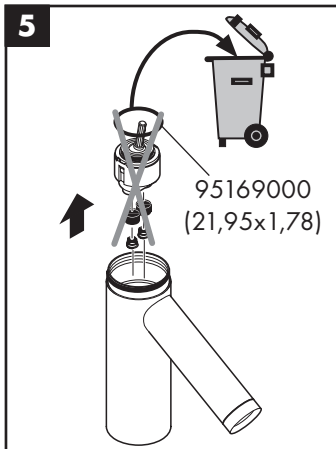

hansgrohe

Service

J27

96339000

J27 LowFlow

92930000

Hansgrohe PuraVida.....	3
Axor Steel < 01/10.....	4
Axor Steel > 02/10	6
Axor Uno ² < 01/10.....	8
Axor Uno ² > 02/10.....	10
Axor Uno / Steel < 01/10.....	12
Axor Steel Uno / Steel > 02/10	13
Axor Citterio.....	14
Axor Citterio 39034000 / 39037000.....	16
Axor Massaud.....	17
Axor Starck < 03/02.....	18
Axor Starck > 04/02.....	19
Axor Starck 08/04 – 04/05	20
Axor Starck > 04/05.....	21
Axor Starck 10300000.....	22
Axor Starck 10800XXX > 04/01 / 10801XXX > 08/00.....	23
Axor Starck 10800XXX > 01/08 / 10801XXX > 01/08	24
Axor Starck X 10070000	25
Axor Starck X.....	26
Axor Starck Semi Pro 10820000	27
Axor Terrano < 07/01	28
Axor Terrano > 08/01	29
Axor Starck 10821XXX.....	30
Axor Starck V	31
Bedienung / Instructions de service / Operation / Procedura / Manejo / Bedienung / Brugsanvisning / Funcionamento / Obŝtuga / Ovládání / Obsluha / 操作 / Эксплуатация / Használat / Käyttö / Hantering / Eksploatacija / Upotreba / Kullanımı / Utilizare / Χειρισμός / Upravljanje / Kasutamine / Lietošana / Rukovanje / Betjening / Обслужване / Përdorimi / 使用方法 / التشغيل	32
Sonderzubehör / Accessoires en option / Special accessories / Accessori speciali / Opcional / Toebehoren / Specialtillbehør / Acessórios especiais / Wyposażenie specjalne / Zvláštní příslušenství / Zvláštne príslušenstvo / 选装附件 / Специальные принадлежности / Egyéb tartozék / Erityisvaruste / Specialtillbehör / Specialūs priedai / Posebni pribor / Özel aksesuarlar / Accesorii opționale Ειδικά αξεσουάρ / Poseben pribor / Spetsialne lisavarustus / Speciāli aksesuāri / Poseban pribor / Ekstratillbehør / Специални принадлежности / Pajisje të posaçme / スペシャルパーツ / ملحقات خاصة.....	32