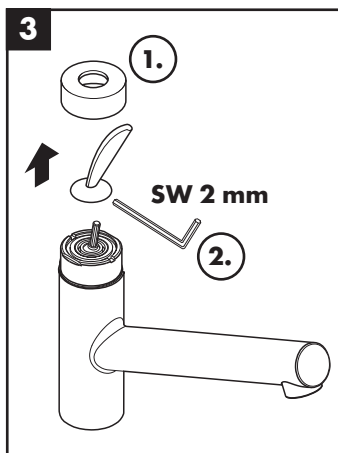

hansgrohe

Service

J27

96339000

J27 LowFlow

92930000

Hansgrohe PuraVida.....	3
Axor Steel < 01/10.....	4
Axor Steel > 02/10	6
Axor Uno ² < 01/10.....	8
Axor Uno ² > 02/10.....	10
Axor Uno / Steel < 01/10.....	12
Axor Steel Uno / Steel > 02/10	13
Axor Citterio.....	14
Axor Citterio 39034000 / 39037000.....	16
Axor Massaud.....	17
Axor Starck < 03/02.....	18
Axor Starck > 04/02.....	19
Axor Starck 08/04 – 04/05	20
Axor Starck > 04/05.....	21
Axor Starck 10300000.....	22
Axor Starck 10800XXX > 04/01 / 10801XXX > 08/00.....	23
Axor Starck 10800XXX > 01/08 / 10801XXX > 01/08	24
Axor Starck X 10070000	25
Axor Starck X.....	26
Axor Starck Semi Pro 10820000	27
Axor Terrano < 07/01	28
Axor Terrano > 08/01	29
Axor Starck 10821XXX.....	30
Axor Starck V	31
Bedienung / Instructions de service / Operation / Procedura / Manejo / Bedienung / Brugsanvisning / Funcionamento / Obŝtuga / Ovládání / Obsluha / 操作 / Эксплуатация / Használat / Käyttö / Hantering / Eksploatacija / Upotreba / Kullanımı / Utilizare / Χειρισμός / Upravljanje / Kasutamine / Lietošana / Rukovanje / Betjening / Обслужване / Përdorimi / 使用方法 / التشغيل	32
Sonderzubehör / Accessoires en option / Special accessories / Accessori speciali / Opcional / Toebehoren / Specialtillbehør / Acessórios especiais / Wyposażenie specjalne / Zvláštní příslušenství / Zvláštne príslušenstvo / 选装附件 / Специальные принадлежности / Egyéb tartozék / Erityisvaruste / Specialtillbehör / Specialūs priedai / Posebni pribor / Özel aksesuarlar / Accesorii opționale Ειδικά αξεσουάρ / Poseben pribor / Spetsialne lisavarustus / Speciāli aksesuāri / Poseban pribor / Ekstratillbehør / Специални принадлежности / Pajisje të posaçme / スペシャルパーツ / ملحقات خاصة.....	32