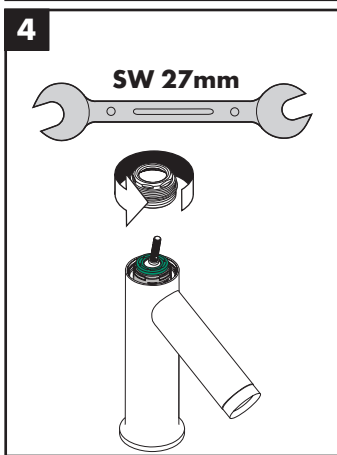

hansgrohe

Service

J27

96339000

J27 LowFlow

92930000

Hansgrohe PuraVida.....	3
Axor Steel < 01/10.....	4
Axor Steel > 02/10	6
Axor Uno ² < 01/10.....	8
Axor Uno ² > 02/10.....	10
Axor Uno / Steel < 01/10.....	12
Axor Steel Uno / Steel > 02/10	13
Axor Citterio.....	14
Axor Citterio 39034000 / 39037000.....	16
Axor Massaud.....	17
Axor Starck < 03/02.....	18
Axor Starck > 04/02.....	19
Axor Starck 08/04 – 04/05	20
Axor Starck > 04/05.....	21
Axor Starck 10300000.....	22
Axor Starck 10800XXX > 04/01 / 10801XXX > 08/00.....	23
Axor Starck 10800XXX > 01/08 / 10801XXX > 01/08	24
Axor Starck X 10070000	25
Axor Starck X.....	26
Axor Starck Semi Pro 10820000	27
Axor Terrano < 07/01	28
Axor Terrano > 08/01	29
Axor Starck 10821XXX.....	30
Axor Starck V	31
Bedienung / Instructions de service / Operation / Procedura / Manejo / Bedienung / Brugsanvisning / Funcionamento / Obŝtuga / Ovládání / Obsluha / 操作 / Эксплуатация / Használat / Käyttö / Hantering / Eksploatacija / Upotreba / Kullanımı / Utilizare / Χειρισμός / Upravljanje / Kasutamine / Lietošana / Rukovanje / Betjening / Обслужване / Përdorimi / 使用方法 / التشغيل	32
Sonderzubehör / Accessoires en option / Special accessories / Accessori speciali / Opcional / Toebehoren / Specialtillbehør / Acessórios especiais / Wyposażenie specjalne / Zvláštní příslušenství / Zvláštne príslušenstvo / 选装附件 / Специальные принадлежности / Egyéb tartozék / Erityisvaruste / Specialtillbehör / Specialūs priedai / Posebni pribor / Özel aksesuarlar / Accesorii opționale Ειδικά αξεσουάρ / Poseben pribor / Spetsialne lisavarustus / Speciāli aksesuāri / Poseban pribor / Ekstratillbehør / Специални принадлежности / Pajisje të posaçme / スペシャルパーツ / ملحقات خاصة.....	32