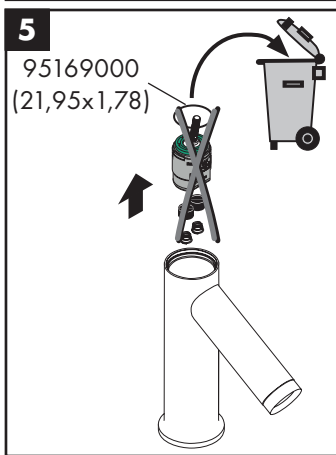

hansgrohe

Service

J27

96339000

J27 LowFlow

92930000

Hansgrohe PuraVida.....	3
Axor Steel < 01/10.....	4
Axor Steel > 02/10	6
Axor Uno ² < 01/10.....	8
Axor Uno ² > 02/10.....	10
Axor Uno / Steel < 01/10.....	12
Axor Steel Uno / Steel > 02/10	13
Axor Citterio.....	14
Axor Citterio 39034000 / 39037000.....	16
Axor Massaud.....	17
Axor Starck < 03/02.....	18
Axor Starck > 04/02.....	19
Axor Starck 08/04 – 04/05	20
Axor Starck > 04/05.....	21
Axor Starck 10300000.....	22
Axor Starck 10800XXX > 04/01 / 10801XXX > 08/00.....	23
Axor Starck 10800XXX > 01/08 / 10801XXX > 01/08	24
Axor Starck X 10070000	25
Axor Starck X.....	26
Axor Starck Semi Pro 10820000	27
Axor Terrano < 07/01	28
Axor Terrano > 08/01	29
Axor Starck 10821XXX.....	30
Axor Starck V	31
Bedienung / Instructions de service / Operation / Procedura / Manejo / Bedienung / Brugsanvisning / Funcionamento / Obŝtuga / Ovládání / Obsluha / 操作 / Эксплуатация / Használat / Käyttö / Hantering / Eksploatacija / Upotreba / Kullanımı / Utilizare / Χειρισμός / Upravljanje / Kasutamine / Lietošana / Rukovanje / Betjening / Обслужване / Përdorimi / 使用方法 / التشغيل	32
Sonderzubehör / Accessoires en option / Special accessories / Accessori speciali / Opcional / Toebehoren / Specialtillbehør / Acessórios especiais / Wyposażenie specjalne / Zvláštní příslušenství / Zvláštne príslušenstvo / 选装附件 / Специальные принадлежности / Egyéb tartozék / Erityisvaruste / Specialtillbehör / Specialūs priedai / Posebni pribor / Özel aksesuarlar / Accesorii opționale Ειδικά αξεσουάρ / Poseben pribor / Spetsialne lisavarustus / Speciāli aksesuāri / Poseban pribor / Ekstratillbehør / Специални принадлежности / Pajisje të posaçme / スペシャルパーツ / ملحقات خاصة.....	32