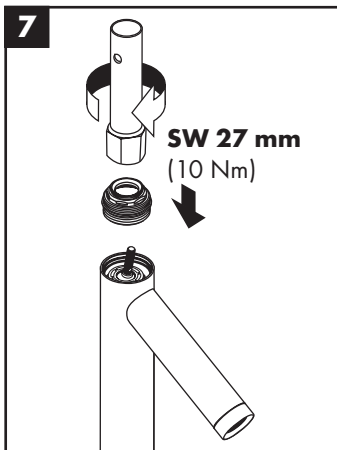

hansgrohe

Service

J27

96339000

J27 LowFlow

92930000

Hansgrohe PuraVida.....	3
Axor Steel < 01/10.....	4
Axor Steel > 02/10	6
Axor Uno ² < 01/10.....	8
Axor Uno ² > 02/10.....	10
Axor Uno / Steel < 01/10.....	12
Axor Steel Uno / Steel > 02/10	13
Axor Citterio.....	14
Axor Citterio 39034000 / 39037000.....	16
Axor Massaud.....	17
Axor Starck < 03/02.....	18
Axor Starck > 04/02.....	19
Axor Starck 08/04 – 04/05	20
Axor Starck > 04/05.....	21
Axor Starck 10300000.....	22
Axor Starck 10800XXX > 04/01 / 10801XXX > 08/00.....	23
Axor Starck 10800XXX > 01/08 / 10801XXX > 01/08	24
Axor Starck X 10070000	25
Axor Starck X.....	26
Axor Starck Semi Pro 10820000	27
Axor Terrano < 07/01	28
Axor Terrano > 08/01	29
Axor Starck 10821XXX.....	30
Axor Starck V	31
Bedienung / Instructions de service / Operation / Procedura / Manejo / Bedienung / Brugsanvisning / Funcionamento / Obŝtuga / Ovládání / Obsluha / 操作 / Эксплуатация / Használat / Käyttö / Hantering / Eksploatacija / Upotreba / Kullanımı / Utilizare / Χειρισμός / Upravljanje / Kasutamine / Lietošana / Rukovanje / Betjening / Обслужване / Përdorimi / 使用方法 / التشغيل	32
Sonderzubehör / Accessoires en option / Special accessories / Accessori speciali / Opcional / Toebehoren / Specialtillbehør / Acessórios especiais / Wyposażenie specjalne / Zvláštní příslušenství / Zvláštne príslušenstvo / 选装附件 / Специальные принадлежности / Egyéb tartozék / Erityisvaruste / Specialtillbehör / Specialūs priedai / Posebni pribor / Özel aksesuarlar / Accesorii opționale Ειδικά αξεσουάρ / Poseben pribor / Spetsialne lisavarustus / Speciāli aksesuāri / Poseban pribor / Ekstratillbehør / Специални принадлежности / Pajisje të posaçme / スペシャルパーツ / ملحقات خاصة.....	32