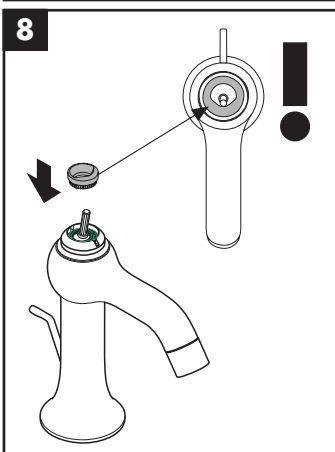

hansgrohe

Service

J27

96339000

J27 LowFlow

92930000

Hansgrohe PuraVida.....	3
Axor Steel < 01/10.....	4
Axor Steel > 02/10	6
Axor Uno ² < 01/10.....	8
Axor Uno ² > 02/10.....	10
Axor Uno / Steel < 01/10.....	12
Axor Steel Uno / Steel > 02/10	13
Axor Citterio.....	14
Axor Citterio 39034000 / 39037000.....	16
Axor Massaud.....	17
Axor Starck < 03/02.....	18
Axor Starck > 04/02.....	19
Axor Starck 08/04 – 04/05	20
Axor Starck > 04/05.....	21
Axor Starck 10300000.....	22
Axor Starck 10800XXX > 04/01 / 10801XXX > 08/00.....	23
Axor Starck 10800XXX > 01/08 / 10801XXX > 01/08	24
Axor Starck X 10070000	25
Axor Starck X.....	26
Axor Starck Semi Pro 10820000	27
Axor Terrano < 07/01	28
Axor Terrano > 08/01	29
Axor Starck 10821XXX.....	30
Axor Starck V	31
Bedienung / Instructions de service / Operation / Procedura / Manejo / Bedienung / Brugsanvisning / Funcionamento / Obŝtuga / Ovládání / Obsluha / 操作 / Эксплуатация / Használat / Käyttö / Hantering / Eksploatacija / Upotreba / Kullanımı / Utilizare / Χειρισμός / Upravljanje / Kasutamine / Lietošana / Rukovanje / Betjening / Обслужване / Përdorimi / 使用方法 / التشغيل	32
Sonderzubehör / Accessoires en option / Special accessories / Accessori speciali / Opcional / Toebehoren / Specialtillbehør / Acessórios especiais / Wyposażenie specjalne / Zvláštní příslušenství / Zvláštne príslušenstvo / 选装附件 / Специальные принадлежности / Egyéb tartozék / Erityisvaruste / Specialtillbehör / Specialūs priedai / Posebni pribor / Özel aksesuarlar / Accesorii opționale Ειδικά αξεσουάρ / Poseben pribor / Spetsialne lisavarustus / Speciāli aksesuāri / Poseban pribor / Ekstratillbehør / Специални принадлежности / Pajisje të posaçme / スペシャルパーツ / ملحقات خاصة.....	32