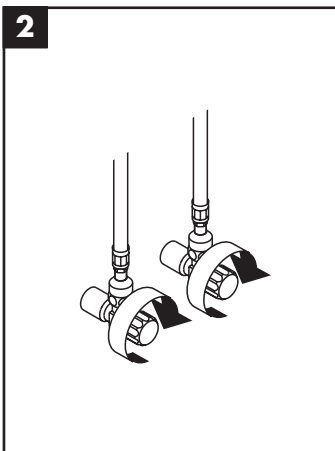

hansgrohe

Service

J27

96339000

J27 LowFlow

92930000

Hansgrohe PuraVida.....	3
Axor Steel < 01/10.....	4
Axor Steel > 02/10	6
Axor Uno ² < 01/10.....	8
Axor Uno ² > 02/10.....	10
Axor Uno / Steel < 01/10.....	12
Axor Steel Uno / Steel > 02/10	13
Axor Citterio.....	14
Axor Citterio 39034000 / 39037000.....	16
Axor Massaud.....	17
Axor Starck < 03/02.....	18
Axor Starck > 04/02.....	19
Axor Starck 08/04 – 04/05	20
Axor Starck > 04/05.....	21
Axor Starck 10300000.....	22
Axor Starck 10800XXX > 04/01 / 10801XXX > 08/00.....	23
Axor Starck 10800XXX > 01/08 / 10801XXX > 01/08	24
Axor Starck X 10070000	25
Axor Starck X.....	26
Axor Starck Semi Pro 10820000	27
Axor Terrano < 07/01	28
Axor Terrano > 08/01	29
Axor Starck 10821XXX.....	30
Axor Starck V	31
Bedienung / Instructions de service / Operation / Procedura / Manejo / Bedienung / Brugsanvisning / Funcionamento / Obŝtuga / Ovládání / Obsluha / 操作 / Эксплуатация / Használat / Käyttö / Hantering / Eksploatacija / Upotreba / Kullanımı / Utilizare / Χειρισμός / Upravljanje / Kasutamine / Lietošana / Rukovanje / Betjening / Обслужване / Përdorimi / 使用方法 / التشغيل	32
Sonderzubehör / Accessoires en option / Special accessories / Accessori speciali / Opcional / Toebehoren / Specialtillbehør / Acessórios especiais / Wyposażenie specjalne / Zvláštní příslušenství / Zvláštne príslušenstvo / 选装附件 / Специальные принадлежности / Egyéb tartozék / Erityisvaruste / Specialtillbehör / Specialūs priedai / Posebni pribor / Özel aksesuarlar / Accesorii opționale Ειδικά αξεσουάρ / Poseben pribor / Spetsialne lisavarustus / Speciāli aksesuāri / Poseban pribor / Ekstratillbehør / Специални принадлежности / Pajisje të posaçme / スペシャルパーツ / ملحقات خاصة.....	32