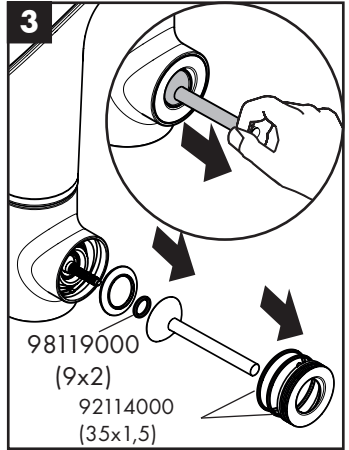

hansgrohe

Service

J27

96339000

J27 LowFlow

92930000

Hansgrohe PuraVida.....	3
Axor Steel < 01/10.....	4
Axor Steel > 02/10	6
Axor Uno ² < 01/10.....	8
Axor Uno ² > 02/10.....	10
Axor Uno / Steel < 01/10.....	12
Axor Steel Uno / Steel > 02/10	13
Axor Citterio.....	14
Axor Citterio 39034000 / 39037000.....	16
Axor Massaud.....	17
Axor Starck < 03/02.....	18
Axor Starck > 04/02.....	19
Axor Starck 08/04 – 04/05	20
Axor Starck > 04/05.....	21
Axor Starck 10300000.....	22
Axor Starck 10800XXX > 04/01 / 10801XXX > 08/00.....	23
Axor Starck 10800XXX > 01/08 / 10801XXX > 01/08	24
Axor Starck X 10070000	25
Axor Starck X.....	26
Axor Starck Semi Pro 10820000	27
Axor Terrano < 07/01	28
Axor Terrano > 08/01	29
Axor Starck 10821XXX.....	30
Axor Starck V	31
Bedienung / Instructions de service / Operation / Procedura / Manejo / Bedienung / Brugsanvisning / Funcionamento / Obŝtuga / Ovládání / Obsluha / 操作 / Эксплуатация / Használat / Käyttö / Hantering / Eksploatacija / Upotreba / Kullanımı / Utilizare / Χειρισμός / Upravljanje / Kasutamine / Lietošana / Rukovanje / Betjening / Обслужване / Përdorimi / 使用方法 / التشغيل	32
Sonderzubehör / Accessoires en option / Special accessories / Accessori speciali / Opcional / Toebehoren / Specialtillbehør / Acessórios especiais / Wyposażenie specjalne / Zvláštní příslušenství / Zvláštne príslušenstvo / 选装附件 / Специальные принадлежности / Egyéb tartozék / Erityisvaruste / Specialtillbehör / Specialūs priedai / Posebni pribor / Özel aksesuarlar / Accesorii opționale Ειδικά αξεσουάρ / Poseben pribor / Spetsialne lisavarustus / Speciāli aksesuāri / Poseban pribor / Ekstratillbehør / Специални принадлежности / Pajisje të posaçme / スペシャルパーツ / ملحقات خاصة.....	32