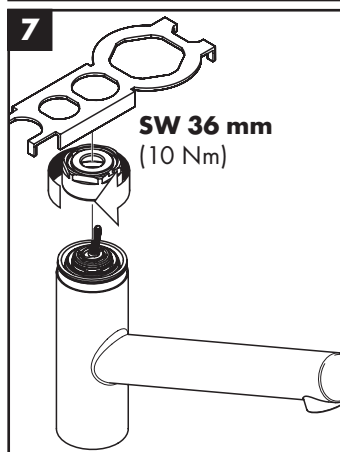

hansgrohe

Service

J27

96339000

J27 LowFlow

92930000

Hansgrohe PuraVida.....	3
Axor Steel < 01/10.....	4
Axor Steel > 02/10	6
Axor Uno ² < 01/10.....	8
Axor Uno ² > 02/10.....	10
Axor Uno / Steel < 01/10.....	12
Axor Steel Uno / Steel > 02/10	13
Axor Citterio.....	14
Axor Citterio 39034000 / 39037000.....	16
Axor Massaud.....	17
Axor Starck < 03/02.....	18
Axor Starck > 04/02.....	19
Axor Starck 08/04 – 04/05	20
Axor Starck > 04/05.....	21
Axor Starck 10300000.....	22
Axor Starck 10800XXX > 04/01 / 10801XXX > 08/00.....	23
Axor Starck 10800XXX > 01/08 / 10801XXX > 01/08	24
Axor Starck X 10070000	25
Axor Starck X.....	26
Axor Starck Semi Pro 10820000	27
Axor Terrano < 07/01	28
Axor Terrano > 08/01	29
Axor Starck 10821XXX.....	30
Axor Starck V	31
Bedienung / Instructions de service / Operation / Procedura / Manejo / Bedienung / Brugsanvisning / Funcionamento / Obŝtuga / Ovládání / Obsluha / 操作 / Эксплуатация / Használat / Käyttö / Hantering / Eksploatacija / Upotreba / Kullanımı / Utilizare / Χειρισμός / Upravljanje / Kasutamine / Lietošana / Rukovanje / Betjening / Обслужване / Përdorimi / 使用方法 / التشغيل	32
Sonderzubehör / Accessoires en option / Special accessories / Accessori speciali / Opcional / Toebehoren / Specialtillbehør / Acessórios especiais / Wyposażenie specjalne / Zvláštní příslušenství / Zvláštne príslušenstvo / 选装附件 / Специальные принадлежности / Egyéb tartozék / Erityisvaruste / Specialtillbehör / Specialūs priedai / Posebni pribor / Özel aksesuarlar / Accesorii opționale Ειδικά αξεσουάρ / Poseben pribor / Spetsialne lisavarustus / Speciāli aksesuāri / Poseban pribor / Ekstratillbehør / Специални принадлежности / Pajisje të posaçme / スペシャルパーツ / ملحقات خاصة.....	32