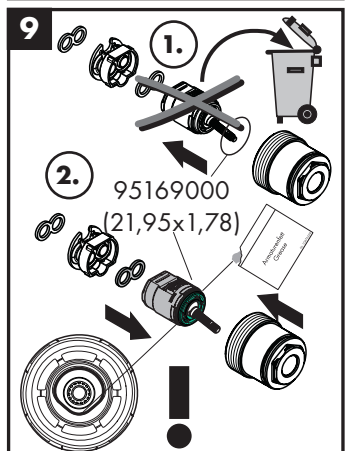

hansgrohe

Service

J27

96339000

J27 LowFlow

92930000

Hansgrohe PuraVida.....	3
Axor Steel < 01/10.....	4
Axor Steel > 02/10	6
Axor Uno ² < 01/10.....	8
Axor Uno ² > 02/10.....	10
Axor Uno / Steel < 01/10.....	12
Axor Steel Uno / Steel > 02/10	13
Axor Citterio.....	14
Axor Citterio 39034000 / 39037000.....	16
Axor Massaud.....	17
Axor Starck < 03/02.....	18
Axor Starck > 04/02.....	19
Axor Starck 08/04 – 04/05	20
Axor Starck > 04/05.....	21
Axor Starck 10300000.....	22
Axor Starck 10800XXX > 04/01 / 10801XXX > 08/00.....	23
Axor Starck 10800XXX > 01/08 / 10801XXX > 01/08	24
Axor Starck X 10070000	25
Axor Starck X.....	26
Axor Starck Semi Pro 10820000	27
Axor Terrano < 07/01	28
Axor Terrano > 08/01	29
Axor Starck 10821XXX.....	30
Axor Starck V	31
Bedienung / Instructions de service / Operation / Procedura / Manejo / Bedienung / Brugsanvisning / Funcionamento / Obŝtuga / Ovládání / Obsluha / 操作 / Эксплуатация / Használat / Käyttö / Hantering / Eksploatacija / Upotreba / Kullanımı / Utilizare / Χειρισμός / Upravljanje / Kasutamine / Lietošana / Rukovanje / Betjening / Обслужване / Përdorimi / 使用方法 / التشغيل	32
Sonderzubehör / Accessoires en option / Special accessories / Accessori speciali / Opcional / Toebehoren / Specialtillbehør / Acessórios especiais / Wyposażenie specjalne / Zvláštní příslušenství / Zvláštne príslušenstvo / 选装附件 / Специальные принадлежности / Egyéb tartozék / Erityisvaruste / Specialtillbehör / Specialūs priedai / Posebni pribor / Özel aksesuarlar / Accesorii opționale Ειδικά αξεσουάρ / Poseben pribor / Spetsialne lisavarustus / Speciāli aksesuāri / Poseban pribor / Ekstratillbehør / Специални принадлежности / Pajisje të posaçme / スペシャルパーツ / ملحقات خاصة.....	32