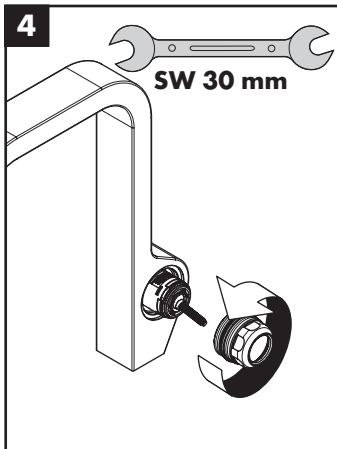

hansgrohe

Service

J27

96339000

J27 LowFlow

92930000

Hansgrohe PuraVida.....	3
Axor Steel < 01/10.....	4
Axor Steel > 02/10	6
Axor Uno ² < 01/10.....	8
Axor Uno ² > 02/10.....	10
Axor Uno / Steel < 01/10.....	12
Axor Steel Uno / Steel > 02/10	13
Axor Citterio.....	14
Axor Citterio 39034000 / 39037000.....	16
Axor Massaud.....	17
Axor Starck < 03/02.....	18
Axor Starck > 04/02.....	19
Axor Starck 08/04 – 04/05	20
Axor Starck > 04/05.....	21
Axor Starck 10300000.....	22
Axor Starck 10800XXX > 04/01 / 10801XXX > 08/00.....	23
Axor Starck 10800XXX > 01/08 / 10801XXX > 01/08	24
Axor Starck X 10070000	25
Axor Starck X.....	26
Axor Starck Semi Pro 10820000	27
Axor Terrano < 07/01	28
Axor Terrano > 08/01	29
Axor Starck 10821XXX.....	30
Axor Starck V	31
Bedienung / Instructions de service / Operation / Procedura / Manejo / Bedienung / Brugsanvisning / Funcionamento / Obŝtuga / Ovládání / Obsluha / 操作 / Эксплуатация / Használat / Käyttö / Hantering / Eksploatacija / Upotreba / Kullanımı / Utilizare / Χειρισμός / Upravljanje / Kasutamine / Lietošana / Rukovanje / Betjening / Обслужване / Përdorimi / 使用方法 / التشغيل	32
Sonderzubehör / Accessoires en option / Special accessories / Accessori speciali / Opcional / Toebehoren / Specialtillbehør / Acessórios especiais / Wyposażenie specjalne / Zvláštní příslušenství / Zvláštne príslušenstvo / 选装附件 / Специальные принадлежности / Egyéb tartozék / Erityisvaruste / Specialtillbehör / Specialūs priedai / Posebni pribor / Özel aksesuarlar / Accesorii opționale Ειδικά αξεσουάρ / Poseben pribor / Spetsialne lisavarustus / Speciāli aksesuāri / Poseban pribor / Ekstratillbehør / Специални принадлежности / Pajisje të posaçme / スペシャルパーツ / ملحقات خاصة.....	32