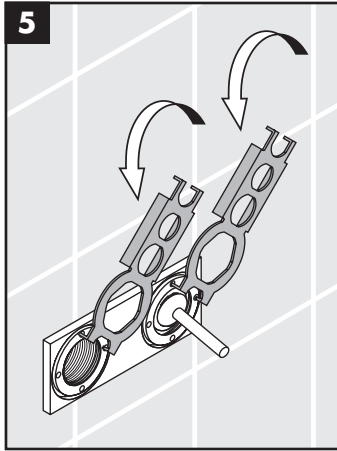

hansgrohe

Service

J27

96339000

J27 LowFlow

92930000

Hansgrohe PuraVida.....	3
Axor Steel < 01/10.....	4
Axor Steel > 02/10	6
Axor Uno ² < 01/10.....	8
Axor Uno ² > 02/10.....	10
Axor Uno / Steel < 01/10.....	12
Axor Steel Uno / Steel > 02/10	13
Axor Citterio.....	14
Axor Citterio 39034000 / 39037000.....	16
Axor Massaud.....	17
Axor Starck < 03/02.....	18
Axor Starck > 04/02.....	19
Axor Starck 08/04 – 04/05	20
Axor Starck > 04/05.....	21
Axor Starck 10300000.....	22
Axor Starck 10800XXX > 04/01 / 10801XXX > 08/00.....	23
Axor Starck 10800XXX > 01/08 / 10801XXX > 01/08	24
Axor Starck X 10070000	25
Axor Starck X.....	26
Axor Starck Semi Pro 10820000	27
Axor Terrano < 07/01	28
Axor Terrano > 08/01	29
Axor Starck 10821XXX.....	30
Axor Starck V	31
Bedienung / Instructions de service / Operation / Procedura / Manejo / Bedienung / Brugsanvisning / Funcionamento / Obŝtuga / Ovládání / Obsluha / 操作 / Эксплуатация / Használat / Käyttö / Hantering / Eksploatacija / Upotreba / Kullanımı / Utilizare / Χειρισμός / Upravljanje / Kasutamine / Lietošana / Rukovanje / Betjening / Обслужване / Përdorimi / 使用方法 / التشغيل	32
Sonderzubehör / Accessoires en option / Special accessories / Accessori speciali / Opcional / Toebehoren / Specialtillbehør / Acessórios especiais / Wyposażenie specjalne / Zvláštní příslušenství / Zvláštne príslušenstvo / 选装附件 / Специальные принадлежности / Egyéb tartozék / Erityisvaruste / Specialtillbehör / Specialūs priedai / Posebni pribor / Özel aksesuarlar / Accesorii opționale Ειδικά αξεσουάρ / Poseben pribor / Spetsialne lisavarustus / Speciāli aksesuāri / Poseban pribor / Ekstratillbehør / Специални принадлежности / Pajisje të posaçme / スペシャルパーツ / ملحقات خاصة.....	32