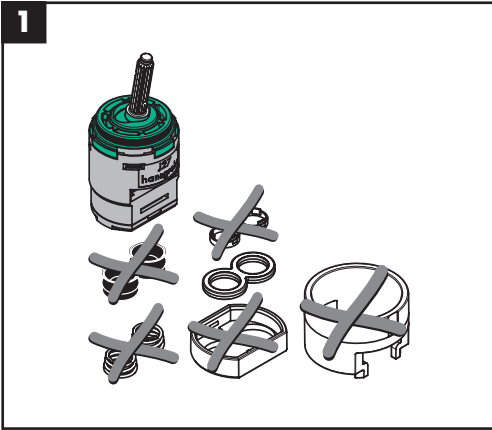

hansgrohe

Service

J27

96339000

J27 LowFlow

92930000

Hansgrohe PuraVida.....	3
Axor Steel < 01/10.....	4
Axor Steel > 02/10	6
Axor Uno ² < 01/10.....	8
Axor Uno ² > 02/10.....	10
Axor Uno / Steel < 01/10.....	12
Axor Steel Uno / Steel > 02/10	13
Axor Citterio.....	14
Axor Citterio 39034000 / 39037000.....	16
Axor Massaud.....	17
Axor Starck < 03/02.....	18
Axor Starck > 04/02.....	19
Axor Starck 08/04 – 04/05	20
Axor Starck > 04/05.....	21
Axor Starck 10300000.....	22
Axor Starck 10800XXX > 04/01 / 10801XXX > 08/00.....	23
Axor Starck 10800XXX > 01/08 / 10801XXX > 01/08	24
Axor Starck X 10070000	25
Axor Starck X.....	26
Axor Starck Semi Pro 10820000	27
Axor Terrano < 07/01	28
Axor Terrano > 08/01	29
Axor Starck 10821XXX.....	30
Axor Starck V	31
Bedienung / Instructions de service / Operation / Procedura / Manejo / Bedienung / Brugsanvisning / Funcionamento / Obŝtuga / Ovládání / Obsluha / 操作 / Эксплуатация / Használat / Käyttö / Hantering / Eksploatacija / Upotreba / Kullanımı / Utilizare / Χειρισμός / Upravljanje / Kasutamine / Lietošana / Rukovanje / Betjening / Обслужване / Përdorimi / 使用方法 / التشغيل	32
Sonderzubehör / Accessoires en option / Special accessories / Accessori speciali / Opcional / Toebehoren / Specialtillbehør / Acessórios especiais / Wyposażenie specjalne / Zvláštní příslušenství / Zvláštne príslušenstvo / 选装附件 / Специальные принадлежности / Egyéb tartozék / Erityisvaruste / Specialtillbehör / Specialūs priedai / Posebni pribor / Özel aksesuarlar / Accesorii opționale Ειδικά αξεσουάρ / Poseben pribor / Spetsialne lisavarustus / Speciāli aksesuāri / Poseban pribor / Ekstratillbehør / Специални принадлежности / Pajisje të posaçme / スペシャルパーツ / ملحقات خاصة.....	32