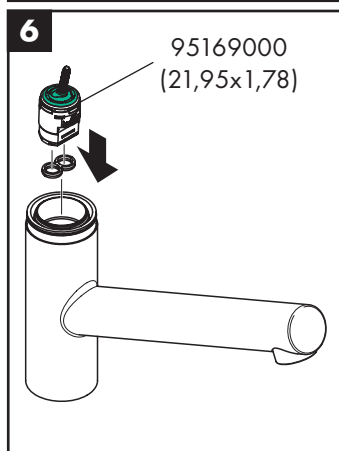

hansgrohe

Service

J27

96339000

J27 LowFlow

92930000

Hansgrohe PuraVida.....	3
Axor Steel < 01/10.....	4
Axor Steel > 02/10	6
Axor Uno ² < 01/10.....	8
Axor Uno ² > 02/10.....	10
Axor Uno / Steel < 01/10.....	12
Axor Steel Uno / Steel > 02/10	13
Axor Citterio.....	14
Axor Citterio 39034000 / 39037000.....	16
Axor Massaud.....	17
Axor Starck < 03/02.....	18
Axor Starck > 04/02.....	19
Axor Starck 08/04 – 04/05	20
Axor Starck > 04/05.....	21
Axor Starck 10300000.....	22
Axor Starck 10800XXX > 04/01 / 10801XXX > 08/00.....	23
Axor Starck 10800XXX > 01/08 / 10801XXX > 01/08	24
Axor Starck X 10070000	25
Axor Starck X.....	26
Axor Starck Semi Pro 10820000	27
Axor Terrano < 07/01	28
Axor Terrano > 08/01	29
Axor Starck 10821XXX.....	30
Axor Starck V	31
Bedienung / Instructions de service / Operation / Procedura / Manejo / Bedienung / Brugsanvisning / Funcionamento / Obŝtuga / Ovládání / Obsluha / 操作 / Эксплуатация / Használat / Käyttö / Hantering / Eksploatacija / Upotreba / Kullanımı / Utilizare / Χειρισμός / Upravljanje / Kasutamine / Lietošana / Rukovanje / Betjening / Обслужване / Përdorimi / 使用方法 / التشغيل	32
Sonderzubehör / Accessoires en option / Special accessories / Accessori speciali / Opcional / Toebehoren / Specialtillbehør / Acessórios especiais / Wyposażenie specjalne / Zvláštní příslušenství / Zvláštne príslušenstvo / 选装附件 / Специальные принадлежности / Egyéb tartozék / Erityisvaruste / Specialtillbehör / Specialūs priedai / Posebni pribor / Özel aksesuarlar / Accesorii opționale Ειδικά αξεσουάρ / Poseben pribor / Spetsialne lisavarustus / Speciāli aksesuāri / Poseban pribor / Ekstratillbehør / Специални принадлежности / Pajisje të posaçme / スペシャルパーツ / ملحقات خاصة.....	32