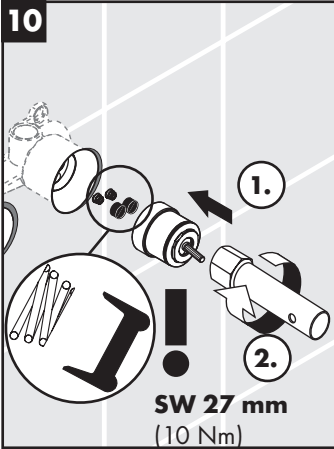

hansgrohe

Service

J27

96339000

J27 LowFlow

92930000

Hansgrohe PuraVida.....	3
Axor Steel < 01/10.....	4
Axor Steel > 02/10	6
Axor Uno ² < 01/10.....	8
Axor Uno ² > 02/10.....	10
Axor Uno / Steel < 01/10.....	12
Axor Steel Uno / Steel > 02/10	13
Axor Citterio.....	14
Axor Citterio 39034000 / 39037000.....	16
Axor Massaud.....	17
Axor Starck < 03/02.....	18
Axor Starck > 04/02.....	19
Axor Starck 08/04 – 04/05	20
Axor Starck > 04/05.....	21
Axor Starck 10300000.....	22
Axor Starck 10800XXX > 04/01 / 10801XXX > 08/00.....	23
Axor Starck 10800XXX > 01/08 / 10801XXX > 01/08	24
Axor Starck X 10070000	25
Axor Starck X.....	26
Axor Starck Semi Pro 10820000	27
Axor Terrano < 07/01	28
Axor Terrano > 08/01	29
Axor Starck 10821XXX.....	30
Axor Starck V	31
Bedienung / Instructions de service / Operation / Procedura / Manejo / Bedienung / Brugsanvisning / Funcionamento / Obŝtuga / Ovládání / Obsluha / 操作 / Эксплуатация / Használat / Käyttö / Hantering / Eksploatacija / Upotreba / Kullanımı / Utilizare / Χειρισμός / Upravljanje / Kasutamine / Lietošana / Rukovanje / Betjening / Обслужване / Përdorimi / 使用方法 / التشغيل	32
Sonderzubehör / Accessoires en option / Special accessories / Accessori speciali / Opcional / Toebehoren / Specialtillbehør / Acessórios especiais / Wyposażenie specjalne / Zvláštní příslušenství / Zvláštne príslušenstvo / 选装附件 / Специальные принадлежности / Egyéb tartozék / Erityisvaruste / Specialtillbehör / Specialūs priedai / Posebni pribor / Özel aksesuarlar / Accesorii opționale Ειδικά αξεσουάρ / Poseben pribor / Spetsialne lisavarustus / Speciāli aksesuāri / Poseban pribor / Ekstratillbehør / Специални принадлежности / Pajisje të posaçme / スペシャルパーツ / ملحقات خاصة.....	32