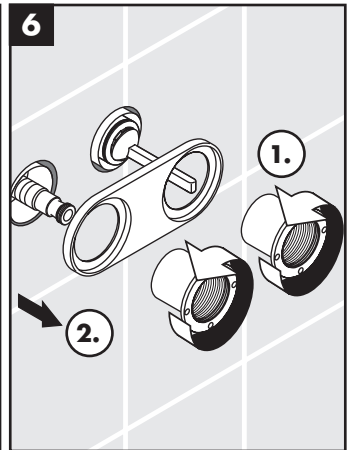

hansgrohe

Service

J27

96339000

J27 LowFlow

92930000

Hansgrohe PuraVida.....	3
Axor Steel < 01/10.....	4
Axor Steel > 02/10	6
Axor Uno ² < 01/10.....	8
Axor Uno ² > 02/10.....	10
Axor Uno / Steel < 01/10.....	12
Axor Steel Uno / Steel > 02/10	13
Axor Citterio.....	14
Axor Citterio 39034000 / 39037000.....	16
Axor Massaud.....	17
Axor Starck < 03/02.....	18
Axor Starck > 04/02.....	19
Axor Starck 08/04 – 04/05	20
Axor Starck > 04/05.....	21
Axor Starck 10300000.....	22
Axor Starck 10800XXX > 04/01 / 10801XXX > 08/00.....	23
Axor Starck 10800XXX > 01/08 / 10801XXX > 01/08	24
Axor Starck X 10070000	25
Axor Starck X.....	26
Axor Starck Semi Pro 10820000	27
Axor Terrano < 07/01	28
Axor Terrano > 08/01	29
Axor Starck 10821XXX.....	30
Axor Starck V	31
Bedienung / Instructions de service / Operation / Procedura / Manejo / Bedienung / Brugsanvisning / Funcionamento / Obŝtuga / Ovládání / Obsluha / 操作 / Эксплуатация / Használat / Käyttö / Hantering / Eksploatacija / Upotreba / Kullanımı / Utilizare / Χειρισμός / Upravljanje / Kasutamine / Lietošana / Rukovanje / Betjening / Обслужване / Përdorimi / 使用方法 / التشغيل	32
Sonderzubehör / Accessoires en option / Special accessories / Accessori speciali / Opcional / Toebehoren / Specialtillbehør / Acessórios especiais / Wyposażenie specjalne / Zvláštní příslušenství / Zvláštne príslušenstvo / 选装附件 / Специальные принадлежности / Egyéb tartozék / Erityisvaruste / Specialtillbehör / Specialūs priedai / Posebni pribor / Özel aksesuarlar / Accesorii opționale Ειδικά αξεσουάρ / Poseben pribor / Spetsialne lisavarustus / Speciāli aksesuāri / Poseban pribor / Ekstratillbehør / Специални принадлежности / Pajisje të posaçme / スペシャルパーツ / ملحقات خاصة.....	32