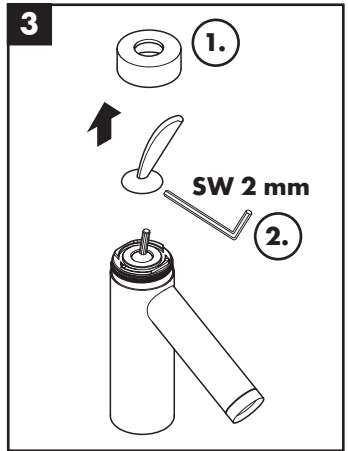

hansgrohe

Service

J27

96339000

J27 LowFlow

92930000

Hansgrohe PuraVida.....	3
Axor Steel < 01/10.....	4
Axor Steel > 02/10	6
Axor Uno ² < 01/10.....	8
Axor Uno ² > 02/10.....	10
Axor Uno / Steel < 01/10.....	12
Axor Steel Uno / Steel > 02/10	13
Axor Citterio.....	14
Axor Citterio 39034000 / 39037000.....	16
Axor Massaud.....	17
Axor Starck < 03/02.....	18
Axor Starck > 04/02.....	19
Axor Starck 08/04 – 04/05	20
Axor Starck > 04/05.....	21
Axor Starck 10300000.....	22
Axor Starck 10800XXX > 04/01 / 10801XXX > 08/00.....	23
Axor Starck 10800XXX > 01/08 / 10801XXX > 01/08	24
Axor Starck X 10070000	25
Axor Starck X.....	26
Axor Starck Semi Pro 10820000	27
Axor Terrano < 07/01	28
Axor Terrano > 08/01	29
Axor Starck 10821XXX.....	30
Axor Starck V	31
Bedienung / Instructions de service / Operation / Procedura / Manejo / Bedienung / Brugsanvisning / Funcionamento / Obŝtuga / Ovládání / Obsluha / 操作 / Эксплуатация / Használat / Käyttö / Hantering / Eksploatacija / Upotreba / Kullanımı / Utilizare / Χειρισμός / Upravljanje / Kasutamine / Lietošana / Rukovanje / Betjening / Обслужване / Përdorimi / 使用方法 / التشغيل	32
Sonderzubehör / Accessoires en option / Special accessories / Accessori speciali / Opcional / Toebehoren / Specialtillbehør / Acessórios especiais / Wyposażenie specjalne / Zvláštní příslušenství / Zvláštne príslušenstvo / 选装附件 / Специальные принадлежности / Egyéb tartozék / Erityisvaruste / Specialtillbehör / Specialūs priedai / Posebni pribor / Özel aksesuarlar / Accesorii opționale Ειδικά αξεσουάρ / Poseben pribor / Spetsialne lisavarustus / Speciāli aksesuāri / Poseban pribor / Ekstratillbehør / Специални принадлежности / Pajisje të posaçme / スペシャルパーツ / ملحقات خاصة.....	32