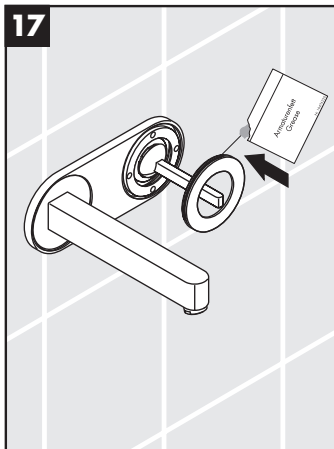

hansgrohe

Service

J27

96339000

J27 LowFlow

92930000

Hansgrohe PuraVida.....	3
Axor Steel < 01/10.....	4
Axor Steel > 02/10	6
Axor Uno ² < 01/10.....	8
Axor Uno ² > 02/10.....	10
Axor Uno / Steel < 01/10.....	12
Axor Steel Uno / Steel > 02/10	13
Axor Citterio.....	14
Axor Citterio 39034000 / 39037000.....	16
Axor Massaud.....	17
Axor Starck < 03/02.....	18
Axor Starck > 04/02.....	19
Axor Starck 08/04 – 04/05	20
Axor Starck > 04/05.....	21
Axor Starck 10300000.....	22
Axor Starck 10800XXX > 04/01 / 10801XXX > 08/00.....	23
Axor Starck 10800XXX > 01/08 / 10801XXX > 01/08	24
Axor Starck X 10070000	25
Axor Starck X.....	26
Axor Starck Semi Pro 10820000	27
Axor Terrano < 07/01	28
Axor Terrano > 08/01	29
Axor Starck 10821XXX.....	30
Axor Starck V	31
Bedienung / Instructions de service / Operation / Procedura / Manejo / Bedienung / Brugsanvisning / Funcionamento / Obŝtuga / Ovládání / Obsluha / 操作 / Эксплуатация / Használat / Käyttö / Hantering / Eksploatacija / Upotreba / Kullanımı / Utilizare / Χειρισμός / Upravljanje / Kasutamine / Lietošana / Rukovanje / Betjening / Обслужване / Përdorimi / 使用方法 / التشغيل	32
Sonderzubehör / Accessoires en option / Special accessories / Accessori speciali / Opcional / Toebehoren / Specialtillbehør / Acessórios especiais / Wyposażenie specjalne / Zvláštní příslušenství / Zvláštne príslušenstvo / 选装附件 / Специальные принадлежности / Egyéb tartozék / Erityisvaruste / Specialtillbehör / Specialūs priedai / Posebni pribor / Özel aksesuarlar / Accesorii opționale Ειδικά αξεσουάρ / Poseben pribor / Spetsialne lisavarustus / Speciāli aksesuāri / Poseban pribor / Ekstratillbehør / Специални принадлежности / Pajisje të posaçme / スペシャルパーツ / ملحقات خاصة.....	32