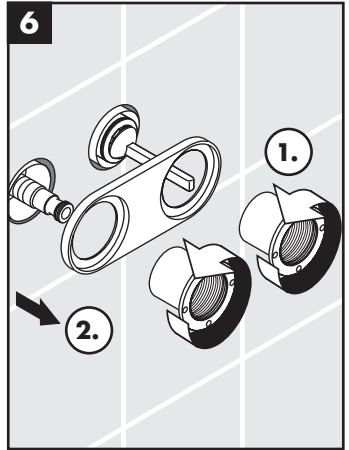

hansgrohe

Service

J27

96339000

J27 LowFlow

92930000

Hansgrohe PuraVida.....	3
Axor Steel < 01/10.....	4
Axor Steel > 02/10	6
Axor Uno ² < 01/10.....	8
Axor Uno ² > 02/10.....	10
Axor Uno / Steel < 01/10.....	12
Axor Steel Uno / Steel > 02/10	13
Axor Citterio.....	14
Axor Citterio 39034000 / 39037000.....	16
Axor Massaud.....	17
Axor Starck < 03/02.....	18
Axor Starck > 04/02.....	19
Axor Starck 08/04 – 04/05	20
Axor Starck > 04/05.....	21
Axor Starck 10300000.....	22
Axor Starck 10800XXX > 04/01 / 10801XXX > 08/00.....	23
Axor Starck 10800XXX > 01/08 / 10801XXX > 01/08	24
Axor Starck X 10070000	25
Axor Starck X.....	26
Axor Starck Semi Pro 10820000	27
Axor Terrano < 07/01	28
Axor Terrano > 08/01	29
Axor Starck 10821XXX.....	30
Axor Starck V	31
Bedienung / Instructions de service / Operation / Procedura / Manejo / Bedienung / Brugsanvisning / Funcionamento / Obŝtuga / Ovládání / Obsluha / 操作 / Эксплуатация / Használat / Käyttö / Hantering / Eksploatacija / Upotreba / Kullanımı / Utilizare / Χειρισμός / Upravljanje / Kasutamine / Lietošana / Rukovanje / Betjening / Обслужване / Përdorimi / 使用方法 / التشغيل	32
Sonderzubehör / Accessoires en option / Special accessories / Accessori speciali / Opcional / Toebehoren / Specialtillbehør / Acessórios especiais / Wyposażenie specjalne / Zvláštní příslušenství / Zvláštne príslušenstvo / 选装附件 / Специальные принадлежности / Egyéb tartozék / Erityisvaruste / Specialtillbehör / Specialūs priedai / Posebni pribor / Özel aksesuarlar / Accesorii opționale Ειδικά αξεσουάρ / Poseben pribor / Spetsialne lisavarustus / Speciāli aksesuāri / Poseban pribor / Ekstratillbehør / Специални принадлежности / Pajisje të posaçme / スペシャルパーツ / ملحقات خاصة.....	32