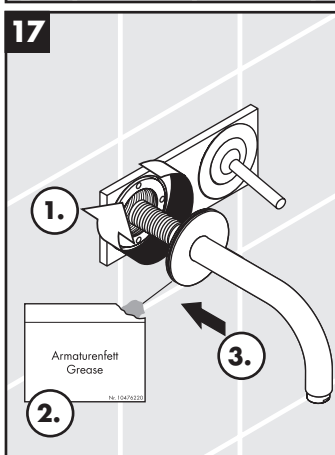

hansgrohe

Service

J27

96339000

J27 LowFlow

92930000

Hansgrohe PuraVida.....	3
Axor Steel < 01/10.....	4
Axor Steel > 02/10	6
Axor Uno ² < 01/10.....	8
Axor Uno ² > 02/10.....	10
Axor Uno / Steel < 01/10.....	12
Axor Steel Uno / Steel > 02/10	13
Axor Citterio.....	14
Axor Citterio 39034000 / 39037000.....	16
Axor Massaud.....	17
Axor Starck < 03/02.....	18
Axor Starck > 04/02.....	19
Axor Starck 08/04 – 04/05	20
Axor Starck > 04/05.....	21
Axor Starck 10300000.....	22
Axor Starck 10800XXX > 04/01 / 10801XXX > 08/00.....	23
Axor Starck 10800XXX > 01/08 / 10801XXX > 01/08	24
Axor Starck X 10070000	25
Axor Starck X.....	26
Axor Starck Semi Pro 10820000	27
Axor Terrano < 07/01	28
Axor Terrano > 08/01	29
Axor Starck 10821XXX.....	30
Axor Starck V	31
Bedienung / Instructions de service / Operation / Procedura / Manejo / Bedienung / Brugsanvisning / Funcionamento / Obŝtuga / Ovládání / Obsluha / 操作 / Эксплуатация / Használat / Käyttö / Hantering / Eksploatacija / Upotreba / Kullanımı / Utilizare / Χειρισμός / Upravljanje / Kasutamine / Lietošana / Rukovanje / Betjening / Обслужване / Përdorimi / 使用方法 / التشغيل	32
Sonderzubehör / Accessoires en option / Special accessories / Accessori speciali / Opcional / Toebehoren / Specialtillbehør / Acessórios especiais / Wyposażenie specjalne / Zvláštní příslušenství / Zvláštne príslušenstvo / 选装附件 / Специальные принадлежности / Egyéb tartozék / Erityisvaruste / Specialtillbehör / Specialūs priedai / Posebni pribor / Özel aksesuarlar / Accesorii opționale Ειδικά αξεσουάρ / Poseben pribor / Spetsialne lisavarustus / Speciāli aksesuāri / Poseban pribor / Ekstratillbehør / Специални принадлежности / Pajisje të posaçme / スペシャルパーツ / ملحقات خاصة.....	32