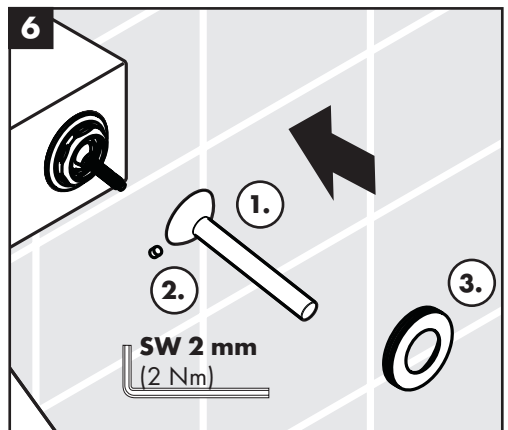

hansgrohe

Service

J27

96339000

J27 LowFlow

92930000

Hansgrohe PuraVida.....	3
Axor Steel < 01/10.....	4
Axor Steel > 02/10	6
Axor Uno ² < 01/10.....	8
Axor Uno ² > 02/10.....	10
Axor Uno / Steel < 01/10.....	12
Axor Steel Uno / Steel > 02/10	13
Axor Citterio.....	14
Axor Citterio 39034000 / 39037000.....	16
Axor Massaud.....	17
Axor Starck < 03/02.....	18
Axor Starck > 04/02.....	19
Axor Starck 08/04 – 04/05	20
Axor Starck > 04/05.....	21
Axor Starck 10300000.....	22
Axor Starck 10800XXX > 04/01 / 10801XXX > 08/00.....	23
Axor Starck 10800XXX > 01/08 / 10801XXX > 01/08	24
Axor Starck X 10070000	25
Axor Starck X.....	26
Axor Starck Semi Pro 10820000	27
Axor Terrano < 07/01	28
Axor Terrano > 08/01	29
Axor Starck 10821XXX.....	30
Axor Starck V	31
Bedienung / Instructions de service / Operation / Procedura / Manejo / Bedienung / Brugsanvisning / Funcionamento / Obŝtuga / Ovládání / Obsluha / 操作 / Эксплуатация / Használat / Käyttö / Hantering / Eksploatacija / Upotreba / Kullanımı / Utilizare / Χειρισμός / Upravljanje / Kasutamine / Lietošana / Rukovanje / Betjening / Обслужване / Përdorimi / 使用方法 / التشغيل	32
Sonderzubehör / Accessoires en option / Special accessories / Accessori speciali / Opcional / Toebehoren / Specialtillbehør / Acessórios especiais / Wyposażenie specjalne / Zvláštní příslušenství / Zvláštne príslušenstvo / 选装附件 / Специальные принадлежности / Egyéb tartozék / Erityisvaruste / Specialtillbehör / Specialūs priedai / Posebni pribor / Özel aksesuarlar / Accesorii opționale Ειδικά αξεσουάρ / Poseben pribor / Spetsialne lisavarustus / Speciāli aksesuāri / Poseban pribor / Ekstratillbehør / Специални принадлежности / Pajisje të posaçme / スペシャルパーツ / ملحقات خاصة.....	32