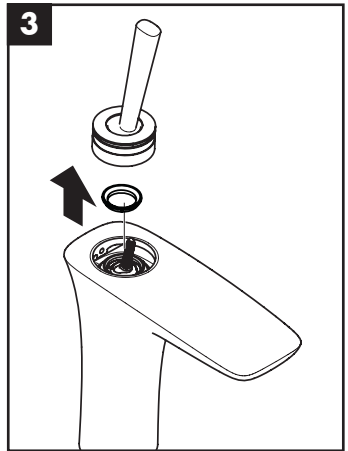

hansgrohe

Service

J27

96339000

J27 LowFlow

92930000

Hansgrohe PuraVida.....	3
Axor Steel < 01/10.....	4
Axor Steel > 02/10	6
Axor Uno ² < 01/10.....	8
Axor Uno ² > 02/10.....	10
Axor Uno / Steel < 01/10.....	12
Axor Steel Uno / Steel > 02/10	13
Axor Citterio.....	14
Axor Citterio 39034000 / 39037000.....	16
Axor Massaud.....	17
Axor Starck < 03/02.....	18
Axor Starck > 04/02.....	19
Axor Starck 08/04 – 04/05	20
Axor Starck > 04/05.....	21
Axor Starck 10300000.....	22
Axor Starck 10800XXX > 04/01 / 10801XXX > 08/00.....	23
Axor Starck 10800XXX > 01/08 / 10801XXX > 01/08	24
Axor Starck X 10070000	25
Axor Starck X.....	26
Axor Starck Semi Pro 10820000	27
Axor Terrano < 07/01	28
Axor Terrano > 08/01	29
Axor Starck 10821XXX.....	30
Axor Starck V	31
Bedienung / Instructions de service / Operation / Procedura / Manejo / Bedienung / Brugsanvisning / Funcionamento / Obŝtuga / Ovládání / Obsluha / 操作 / Эксплуатация / Használat / Käyttö / Hantering / Eksploatacija / Upotreba / Kullanımı / Utilizare / Χειρισμός / Upravljanje / Kasutamine / Lietošana / Rukovanje / Betjening / Обслужване / Përdorimi / 使用方法 / التشغيل	32
Sonderzubehör / Accessoires en option / Special accessories / Accessori speciali / Opcional / Toebehoren / Specialtillbehør / Acessórios especiais / Wyposażenie specjalne / Zvláštní příslušenství / Zvláštne príslušenstvo / 选装附件 / Специальные принадлежности / Egyéb tartozék / Erityisvaruste / Specialtillbehör / Specialūs priedai / Posebni pribor / Özel aksesuarlar / Accesorii opționale Ειδικά αξεσουάρ / Poseben pribor / Spetsialne lisavarustus / Speciāli aksesuāri / Poseban pribor / Ekstratillbehør / Специални принадлежности / Pajisje të posaçme / スペシャルパーツ / ملحقات خاصة.....	32