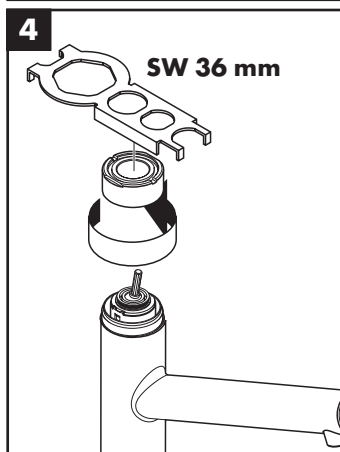

hansgrohe

Service

J27

96339000

J27 LowFlow

92930000

Hansgrohe PuraVida.....	3
Axor Steel < 01/10.....	4
Axor Steel > 02/10	6
Axor Uno ² < 01/10.....	8
Axor Uno ² > 02/10.....	10
Axor Uno / Steel < 01/10.....	12
Axor Steel Uno / Steel > 02/10	13
Axor Citterio.....	14
Axor Citterio 39034000 / 39037000.....	16
Axor Massaud.....	17
Axor Starck < 03/02.....	18
Axor Starck > 04/02.....	19
Axor Starck 08/04 – 04/05	20
Axor Starck > 04/05.....	21
Axor Starck 10300000.....	22
Axor Starck 10800XXX > 04/01 / 10801XXX > 08/00.....	23
Axor Starck 10800XXX > 01/08 / 10801XXX > 01/08	24
Axor Starck X 10070000	25
Axor Starck X.....	26
Axor Starck Semi Pro 10820000	27
Axor Terrano < 07/01	28
Axor Terrano > 08/01	29
Axor Starck 10821XXX.....	30
Axor Starck V	31
Bedienung / Instructions de service / Operation / Procedura / Manejo / Bedienung / Brugsanvisning / Funcionamento / Obŝtuga / Ovládání / Obsluha / 操作 / Эксплуатация / Használat / Käyttö / Hantering / Eksploatacija / Upotreba / Kullanımı / Utilizare / Χειρισμός / Upravljanje / Kasutamine / Lietošana / Rukovanje / Betjening / Обслужване / Përdorimi / 使用方法 / التشغيل	32
Sonderzubehör / Accessoires en option / Special accessories / Accessori speciali / Opcional / Toebehoren / Specialtillbehør / Acessórios especiais / Wyposażenie specjalne / Zvláštní příslušenství / Zvláštne príslušenstvo / 选装附件 / Специальные принадлежности / Egyéb tartozék / Erityisvaruste / Specialtillbehör / Specialūs priedai / Posebni pribor / Özel aksesuarlar / Accesorii opționale Ειδικά αξεσουάρ / Poseben pribor / Spetsialne lisavarustus / Speciāli aksesuāri / Poseban pribor / Ekstratillbehør / Специални принадлежности / Pajisje të posaçme / スペシャルパーツ / ملحقات خاصة.....	32