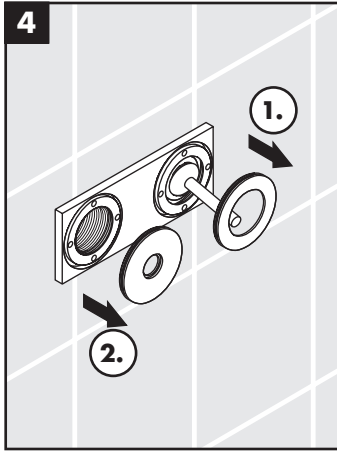

hansgrohe

Service

J27

96339000

J27 LowFlow

92930000

Hansgrohe PuraVida.....	3
Axor Steel < 01/10.....	4
Axor Steel > 02/10	6
Axor Uno ² < 01/10.....	8
Axor Uno ² > 02/10.....	10
Axor Uno / Steel < 01/10.....	12
Axor Steel Uno / Steel > 02/10	13
Axor Citterio.....	14
Axor Citterio 39034000 / 39037000.....	16
Axor Massaud.....	17
Axor Starck < 03/02.....	18
Axor Starck > 04/02.....	19
Axor Starck 08/04 – 04/05	20
Axor Starck > 04/05.....	21
Axor Starck 10300000.....	22
Axor Starck 10800XXX > 04/01 / 10801XXX > 08/00.....	23
Axor Starck 10800XXX > 01/08 / 10801XXX > 01/08	24
Axor Starck X 10070000	25
Axor Starck X.....	26
Axor Starck Semi Pro 10820000	27
Axor Terrano < 07/01	28
Axor Terrano > 08/01	29
Axor Starck 10821XXX.....	30
Axor Starck V	31
Bedienung / Instructions de service / Operation / Procedura / Manejo / Bedienung / Brugsanvisning / Funcionamento / Obŝtuga / Ovládání / Obsluha / 操作 / Эксплуатация / Használat / Käyttö / Hantering / Eksploatacija / Upotreba / Kullanımı / Utilizare / Χειρισμός / Upravljanje / Kasutamine / Lietošana / Rukovanje / Betjening / Обслужване / Përdorimi / 使用方法 / التشغيل	32
Sonderzubehör / Accessoires en option / Special accessories / Accessori speciali / Opcional / Toebehoren / Specialtillbehør / Acessórios especiais / Wyposażenie specjalne / Zvláštní příslušenství / Zvláštne príslušenstvo / 选装附件 / Специальные принадлежности / Egyéb tartozék / Erityisvaruste / Specialtillbehör / Specialūs priedai / Posebni pribor / Özel aksesuarlar / Accesorii opționale Ειδικά αξεσουάρ / Poseben pribor / Spetsialne lisavarustus / Speciāli aksesuāri / Poseban pribor / Ekstratillbehør / Специални принадлежности / Pajisje të posaçme / スペシャルパーツ / ملحقات خاصة.....	32