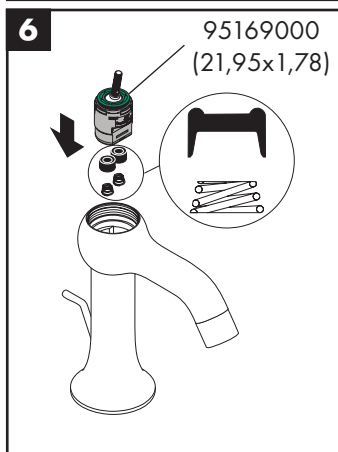

hansgrohe

Service

J27

96339000

J27 LowFlow

92930000

Hansgrohe PuraVida.....	3
Axor Steel < 01/10.....	4
Axor Steel > 02/10	6
Axor Uno ² < 01/10.....	8
Axor Uno ² > 02/10.....	10
Axor Uno / Steel < 01/10.....	12
Axor Steel Uno / Steel > 02/10	13
Axor Citterio.....	14
Axor Citterio 39034000 / 39037000.....	16
Axor Massaud.....	17
Axor Starck < 03/02.....	18
Axor Starck > 04/02.....	19
Axor Starck 08/04 – 04/05	20
Axor Starck > 04/05.....	21
Axor Starck 10300000.....	22
Axor Starck 10800XXX > 04/01 / 10801XXX > 08/00.....	23
Axor Starck 10800XXX > 01/08 / 10801XXX > 01/08	24
Axor Starck X 10070000	25
Axor Starck X.....	26
Axor Starck Semi Pro 10820000	27
Axor Terrano < 07/01	28
Axor Terrano > 08/01	29
Axor Starck 10821XXX.....	30
Axor Starck V	31
Bedienung / Instructions de service / Operation / Procedura / Manejo / Bedienung / Brugsanvisning / Funcionamento / Obŝtuga / Ovládání / Obsluha / 操作 / Эксплуатация / Használat / Käyttö / Hantering / Eksploatacija / Upotreba / Kullanımı / Utilizare / Χειρισμός / Upravljanje / Kasutamine / Lietošana / Rukovanje / Betjening / Обслужване / Përdorimi / 使用方法 / التشغيل	32
Sonderzubehör / Accessoires en option / Special accessories / Accessori speciali / Opcional / Toebehoren / Specialtillbehør / Acessórios especiais / Wyposażenie specjalne / Zvláštní příslušenství / Zvláštne príslušenstvo / 选装附件 / Специальные принадлежности / Egyéb tartozék / Erityisvaruste / Specialtillbehör / Specialūs priedai / Posebni pribor / Özel aksesuarlar / Accesorii opționale Ειδικά αξεσουάρ / Poseben pribor / Spetsialne lisavarustus / Speciāli aksesuāri / Poseban pribor / Ekstratillbehør / Специални принадлежности / Pajisje të posaçme / スペシャルパーツ / ملحقات خاصة.....	32