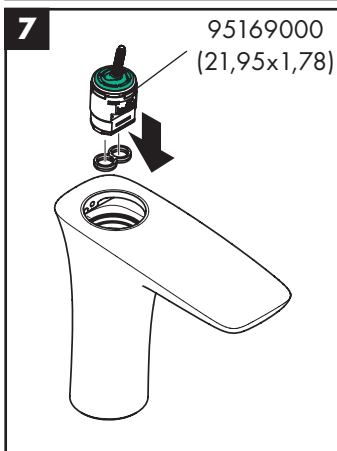

hansgrohe

Service

J27

96339000

J27 LowFlow

92930000

Hansgrohe PuraVida.....	3
Axor Steel < 01/10.....	4
Axor Steel > 02/10	6
Axor Uno ² < 01/10.....	8
Axor Uno ² > 02/10.....	10
Axor Uno / Steel < 01/10.....	12
Axor Steel Uno / Steel > 02/10	13
Axor Citterio.....	14
Axor Citterio 39034000 / 39037000.....	16
Axor Massaud.....	17
Axor Starck < 03/02.....	18
Axor Starck > 04/02.....	19
Axor Starck 08/04 – 04/05	20
Axor Starck > 04/05.....	21
Axor Starck 10300000.....	22
Axor Starck 10800XXX > 04/01 / 10801XXX > 08/00.....	23
Axor Starck 10800XXX > 01/08 / 10801XXX > 01/08	24
Axor Starck X 10070000	25
Axor Starck X.....	26
Axor Starck Semi Pro 10820000	27
Axor Terrano < 07/01	28
Axor Terrano > 08/01	29
Axor Starck 10821XXX.....	30
Axor Starck V	31
Bedienung / Instructions de service / Operation / Procedura / Manejo / Bedienung / Brugsanvisning / Funcionamento / Obŝtuga / Ovládání / Obsluha / 操作 / Эксплуатация / Használat / Käyttö / Hantering / Eksploatacija / Upotreba / Kullanımı / Utilizare / Χειρισμός / Upravljanje / Kasutamine / Lietošana / Rukovanje / Betjening / Обслужване / Përdorimi / 使用方法 / التشغيل	32
Sonderzubehör / Accessoires en option / Special accessories / Accessori speciali / Opcional / Toebehoren / Specialtillbehør / Acessórios especiais / Wyposażenie specjalne / Zvláštní příslušenství / Zvláštne príslušenstvo / 选装附件 / Специальные принадлежности / Egyéb tartozék / Erityisvaruste / Specialtillbehör / Specialūs priedai / Posebni pribor / Özel aksesuarlar / Accesorii opționale Ειδικά αξεσουάρ / Poseben pribor / Spetsialne lisavarustus / Speciāli aksesuāri / Poseban pribor / Ekstratillbehør / Специални принадлежности / Pajisje të posaçme / スペシャルパーツ / ملحقات خاصة.....	32