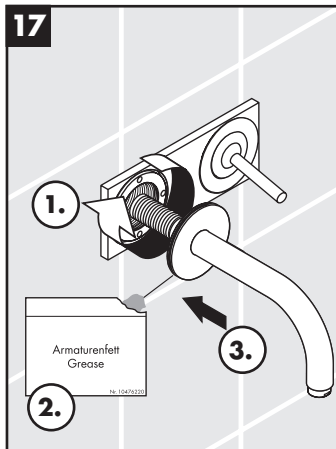

hansgrohe

Service

J27

96339000

J27 LowFlow

92930000

Hansgrohe PuraVida.....	3
Axor Steel < 01/10.....	4
Axor Steel > 02/10	6
Axor Uno ² < 01/10.....	8
Axor Uno ² > 02/10.....	10
Axor Uno / Steel < 01/10.....	12
Axor Steel Uno / Steel > 02/10	13
Axor Citterio.....	14
Axor Citterio 39034000 / 39037000.....	16
Axor Massaud.....	17
Axor Starck < 03/02.....	18
Axor Starck > 04/02.....	19
Axor Starck 08/04 – 04/05	20
Axor Starck > 04/05.....	21
Axor Starck 10300000.....	22
Axor Starck 10800XXX > 04/01 / 10801XXX > 08/00.....	23
Axor Starck 10800XXX > 01/08 / 10801XXX > 01/08	24
Axor Starck X 10070000	25
Axor Starck X.....	26
Axor Starck Semi Pro 10820000	27
Axor Terrano < 07/01	28
Axor Terrano > 08/01	29
Axor Starck 10821XXX.....	30
Axor Starck V	31
Bedienung / Instructions de service / Operation / Procedura / Manejo / Bedienung / Brugsanvisning / Funcionamento / Obŝtuga / Ovládání / Obsluha / 操作 / Эксплуатация / Használat / Käyttö / Hantering / Eksploatacija / Upotreba / Kullanımı / Utilizare / Χειρισμός / Upravljanje / Kasutamine / Lietošana / Rukovanje / Betjening / Обслужване / Përdorimi / 使用方法 / التشغيل	32
Sonderzubehör / Accessoires en option / Special accessories / Accessori speciali / Opcional / Toebehoren / Specialtillbehør / Acessórios especiais / Wyposażenie specjalne / Zvláštní příslušenství / Zvláštne príslušenstvo / 选装附件 / Специальные принадлежности / Egyéb tartozék / Erityisvaruste / Specialtillbehör / Specialūs priedai / Posebni pribor / Özel aksesuarlar / Accesorii opționale Ειδικά αξεσουάρ / Poseben pribor / Spetsialne lisavarustus / Speciāli aksesuāri / Poseban pribor / Ekstratillbehør / Специални принадлежности / Pajisje të posaçme / スペシャルパーツ / ملحقات خاصة.....	32