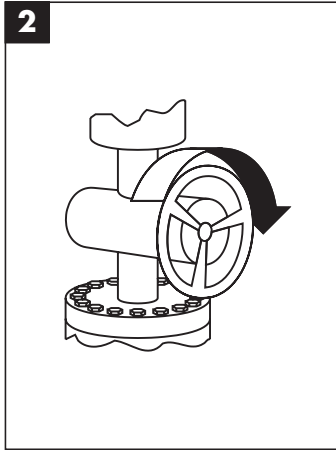

hansgrohe

Service

J27

96339000

J27 LowFlow

92930000

Hansgrohe PuraVida.....	3
Axor Steel < 01/10.....	4
Axor Steel > 02/10	6
Axor Uno ² < 01/10.....	8
Axor Uno ² > 02/10.....	10
Axor Uno / Steel < 01/10.....	12
Axor Steel Uno / Steel > 02/10	13
Axor Citterio.....	14
Axor Citterio 39034000 / 39037000.....	16
Axor Massaud.....	17
Axor Starck < 03/02.....	18
Axor Starck > 04/02.....	19
Axor Starck 08/04 – 04/05	20
Axor Starck > 04/05.....	21
Axor Starck 10300000.....	22
Axor Starck 10800XXX > 04/01 / 10801XXX > 08/00.....	23
Axor Starck 10800XXX > 01/08 / 10801XXX > 01/08	24
Axor Starck X 10070000	25
Axor Starck X.....	26
Axor Starck Semi Pro 10820000	27
Axor Terrano < 07/01	28
Axor Terrano > 08/01	29
Axor Starck 10821XXX.....	30
Axor Starck V	31
Bedienung / Instructions de service / Operation / Procedura / Manejo / Bedienung / Brugsanvisning / Funcionamento / Obŝtuga / Ovládání / Obsluha / 操作 / Эксплуатация / Használat / Käyttö / Hantering / Eksploatacija / Upotreba / Kullanımı / Utilizare / Χειρισμός / Upravljanje / Kasutamine / Lietošana / Rukovanje / Betjening / Обслужване / Përdorimi / 使用方法 / التشغيل	32
Sonderzubehör / Accessoires en option / Special accessories / Accessori speciali / Opcional / Toebehoren / Specialtillbehør / Acessórios especiais / Wyposażenie specjalne / Zvláštní příslušenství / Zvláštne príslušenstvo / 选装附件 / Специальные принадлежности / Egyéb tartozék / Erityisvaruste / Specialtillbehör / Specialūs priedai / Posebni pribor / Özel aksesuarlar / Accesorii opționale Ειδικά αξεσουάρ / Poseben pribor / Spetsialne lisavarustus / Speciāli aksesuāri / Poseban pribor / Ekstratillbehør / Специални принадлежности / Pajisje të posaçme / スペシャルパーツ / ملحقات خاصة.....	32