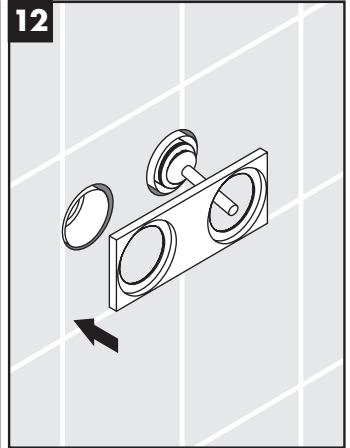

hansgrohe

Service

J27

96339000

J27 LowFlow

92930000

Hansgrohe PuraVida.....	3
Axor Steel < 01/10.....	4
Axor Steel > 02/10	6
Axor Uno ² < 01/10.....	8
Axor Uno ² > 02/10.....	10
Axor Uno / Steel < 01/10.....	12
Axor Steel Uno / Steel > 02/10	13
Axor Citterio.....	14
Axor Citterio 39034000 / 39037000.....	16
Axor Massaud.....	17
Axor Starck < 03/02.....	18
Axor Starck > 04/02.....	19
Axor Starck 08/04 – 04/05	20
Axor Starck > 04/05.....	21
Axor Starck 10300000.....	22
Axor Starck 10800XXX > 04/01 / 10801XXX > 08/00.....	23
Axor Starck 10800XXX > 01/08 / 10801XXX > 01/08	24
Axor Starck X 10070000	25
Axor Starck X.....	26
Axor Starck Semi Pro 10820000	27
Axor Terrano < 07/01	28
Axor Terrano > 08/01	29
Axor Starck 10821XXX.....	30
Axor Starck V	31
Bedienung / Instructions de service / Operation / Procedura / Manejo / Bedienung / Brugsanvisning / Funcionamento / Obŝtuga / Ovládání / Obsluha / 操作 / Эксплуатация / Használat / Käyttö / Hantering / Eksploatacija / Upotreba / Kullanımı / Utilizare / Χειρισμός / Upravljanje / Kasutamine / Lietošana / Rukovanje / Betjening / Обслужване / Përdorimi / 使用方法 / التشغيل	32
Sonderzubehör / Accessoires en option / Special accessories / Accessori speciali / Opcional / Toebehoren / Specialtillbehør / Acessórios especiais / Wyposażenie specjalne / Zvláštní příslušenství / Zvláštne príslušenstvo / 选装附件 / Специальные принадлежности / Egyéb tartozék / Erityisvaruste / Specialtillbehör / Specialūs priedai / Posebni pribor / Özel aksesuarlar / Accesorii opționale Ειδικά αξεσουάρ / Poseben pribor / Spetsialne lisavarustus / Speciāli aksesuāri / Poseban pribor / Ekstratillbehør / Специални принадлежности / Pajisje të posaçme / スペシャルパーツ / ملحقات خاصة.....	32