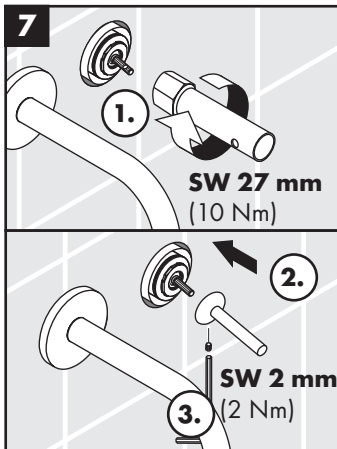

hansgrohe

Service

J27

96339000

J27 LowFlow

92930000

Hansgrohe PuraVida.....	3
Axor Steel < 01/10.....	4
Axor Steel > 02/10	6
Axor Uno ² < 01/10.....	8
Axor Uno ² > 02/10.....	10
Axor Uno / Steel < 01/10.....	12
Axor Steel Uno / Steel > 02/10	13
Axor Citterio.....	14
Axor Citterio 39034000 / 39037000.....	16
Axor Massaud.....	17
Axor Starck < 03/02.....	18
Axor Starck > 04/02.....	19
Axor Starck 08/04 – 04/05	20
Axor Starck > 04/05.....	21
Axor Starck 10300000.....	22
Axor Starck 10800XXX > 04/01 / 10801XXX > 08/00.....	23
Axor Starck 10800XXX > 01/08 / 10801XXX > 01/08	24
Axor Starck X 10070000	25
Axor Starck X.....	26
Axor Starck Semi Pro 10820000	27
Axor Terrano < 07/01	28
Axor Terrano > 08/01	29
Axor Starck 10821XXX.....	30
Axor Starck V	31
Bedienung / Instructions de service / Operation / Procedura / Manejo / Bedienung / Brugsanvisning / Funcionamento / Obŝtuga / Ovládání / Obsluha / 操作 / Эксплуатация / Használat / Käyttö / Hantering / Eksploatacija / Upotreba / Kullanımı / Utilizare / Χειρισμός / Upravljanje / Kasutamine / Lietošana / Rukovanje / Betjening / Обслужване / Përdorimi / 使用方法 / التشغيل	32
Sonderzubehör / Accessoires en option / Special accessories / Accessori speciali / Opcional / Toebehoren / Specialtillbehør / Acessórios especiais / Wyposażenie specjalne / Zvláštní příslušenství / Zvláštne príslušenstvo / 选装附件 / Специальные принадлежности / Egyéb tartozék / Erityisvaruste / Specialtillbehör / Specialūs priedai / Posebni pribor / Özel aksesuarlar / Accesorii opționale Ειδικά αξεσουάρ / Poseben pribor / Spetsialne lisavarustus / Speciāli aksesuāri / Poseban pribor / Ekstratillbehør / Специални принадлежности / Pajisje të posaçme / スペシャルパーツ / ملحقات خاصة.....	32