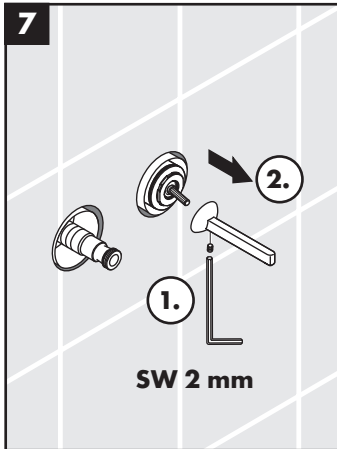

hansgrohe

Service

J27

96339000

J27 LowFlow

92930000

Hansgrohe PuraVida.....	3
Axor Steel < 01/10.....	4
Axor Steel > 02/10	6
Axor Uno ² < 01/10.....	8
Axor Uno ² > 02/10.....	10
Axor Uno / Steel < 01/10.....	12
Axor Steel Uno / Steel > 02/10	13
Axor Citterio.....	14
Axor Citterio 39034000 / 39037000.....	16
Axor Massaud.....	17
Axor Starck < 03/02.....	18
Axor Starck > 04/02.....	19
Axor Starck 08/04 – 04/05	20
Axor Starck > 04/05.....	21
Axor Starck 10300000.....	22
Axor Starck 10800XXX > 04/01 / 10801XXX > 08/00.....	23
Axor Starck 10800XXX > 01/08 / 10801XXX > 01/08	24
Axor Starck X 10070000	25
Axor Starck X.....	26
Axor Starck Semi Pro 10820000	27
Axor Terrano < 07/01	28
Axor Terrano > 08/01	29
Axor Starck 10821XXX.....	30
Axor Starck V	31
Bedienung / Instructions de service / Operation / Procedura / Manejo / Bedienung / Brugsanvisning / Funcionamento / Obŝtuga / Ovládání / Obsluha / 操作 / Эксплуатация / Használat / Käyttö / Hantering / Eksploatacija / Upotreba / Kullanımı / Utilizare / Χειρισμός / Upravljanje / Kasutamine / Lietošana / Rukovanje / Betjening / Обслужване / Përdorimi / 使用方法 / التشغيل	32
Sonderzubehör / Accessoires en option / Special accessories / Accessori speciali / Opcional / Toebehoren / Specialtillbehør / Acessórios especiais / Wyposażenie specjalne / Zvláštní příslušenství / Zvláštne príslušenstvo / 选装附件 / Специальные принадлежности / Egyéb tartozék / Erityisvaruste / Specialtillbehör / Specialūs priedai / Posebni pribor / Özel aksesuarlar / Accesorii opționale Ειδικά αξεσουάρ / Poseben pribor / Spetsialne lisavarustus / Speciāli aksesuāri / Poseban pribor / Ekstratillbehør / Специални принадлежности / Pajisje të posaçme / スペシャルパーツ / ملحقات خاصة.....	32