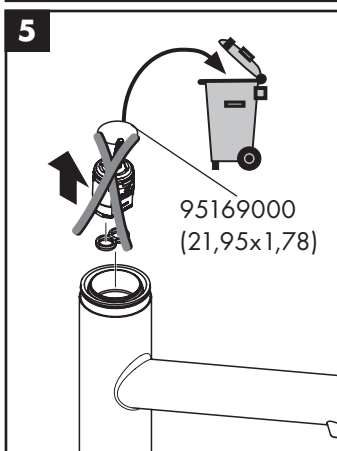

hansgrohe

Service

J27

96339000

J27 LowFlow

92930000

Hansgrohe PuraVida.....	3
Axor Steel < 01/10.....	4
Axor Steel > 02/10	6
Axor Uno ² < 01/10.....	8
Axor Uno ² > 02/10.....	10
Axor Uno / Steel < 01/10.....	12
Axor Steel Uno / Steel > 02/10	13
Axor Citterio.....	14
Axor Citterio 39034000 / 39037000.....	16
Axor Massaud.....	17
Axor Starck < 03/02.....	18
Axor Starck > 04/02.....	19
Axor Starck 08/04 – 04/05	20
Axor Starck > 04/05.....	21
Axor Starck 10300000.....	22
Axor Starck 10800XXX > 04/01 / 10801XXX > 08/00.....	23
Axor Starck 10800XXX > 01/08 / 10801XXX > 01/08	24
Axor Starck X 10070000	25
Axor Starck X.....	26
Axor Starck Semi Pro 10820000	27
Axor Terrano < 07/01	28
Axor Terrano > 08/01	29
Axor Starck 10821XXX.....	30
Axor Starck V	31
Bedienung / Instructions de service / Operation / Procedura / Manejo / Bedienung / Brugsanvisning / Funcionamento / Obŝtuga / Ovládání / Obsluha / 操作 / Эксплуатация / Használat / Käyttö / Hantering / Eksploatacija / Upotreba / Kullanımı / Utilizare / Χειρισμός / Upravljanje / Kasutamine / Lietošana / Rukovanje / Betjening / Обслужване / Përdorimi / 使用方法 / التشغيل	32
Sonderzubehör / Accessoires en option / Special accessories / Accessori speciali / Opcional / Toebehoren / Specialtillbehør / Acessórios especiais / Wyposażenie specjalne / Zvláštní příslušenství / Zvláštne príslušenstvo / 选装附件 / Специальные принадлежности / Egyéb tartozék / Erityisvaruste / Specialtillbehör / Specialūs priedai / Posebni pribor / Özel aksesuarlar / Accesorii opționale Ειδικά αξεσουάρ / Poseben pribor / Spetsialne lisavarustus / Speciāli aksesuāri / Poseban pribor / Ekstratillbehør / Специални принадлежности / Pajisje të posaçme / スペシャルパーツ / ملحقات خاصة.....	32