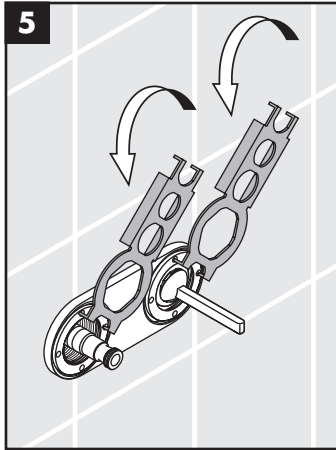

hansgrohe

Service

J27

96339000

J27 LowFlow

92930000

Hansgrohe PuraVida.....	3
Axor Steel < 01/10.....	4
Axor Steel > 02/10	6
Axor Uno ² < 01/10.....	8
Axor Uno ² > 02/10.....	10
Axor Uno / Steel < 01/10.....	12
Axor Steel Uno / Steel > 02/10	13
Axor Citterio.....	14
Axor Citterio 39034000 / 39037000.....	16
Axor Massaud.....	17
Axor Starck < 03/02.....	18
Axor Starck > 04/02.....	19
Axor Starck 08/04 – 04/05	20
Axor Starck > 04/05.....	21
Axor Starck 10300000.....	22
Axor Starck 10800XXX > 04/01 / 10801XXX > 08/00.....	23
Axor Starck 10800XXX > 01/08 / 10801XXX > 01/08	24
Axor Starck X 10070000	25
Axor Starck X.....	26
Axor Starck Semi Pro 10820000	27
Axor Terrano < 07/01	28
Axor Terrano > 08/01	29
Axor Starck 10821XXX.....	30
Axor Starck V	31
Bedienung / Instructions de service / Operation / Procedura / Manejo / Bedienung / Brugsanvisning / Funcionamento / Obŝtuga / Ovládání / Obsluha / 操作 / Эксплуатация / Használat / Käyttö / Hantering / Eksploatacija / Upotreba / Kullanımı / Utilizare / Χειρισμός / Upravljanje / Kasutamine / Lietošana / Rukovanje / Betjening / Обслужване / Përdorimi / 使用方法 / التشغيل	32
Sonderzubehör / Accessoires en option / Special accessories / Accessori speciali / Opcional / Toebehoren / Specialtillbehør / Acessórios especiais / Wyposażenie specjalne / Zvláštní příslušenství / Zvláštne príslušenstvo / 选装附件 / Специальные принадлежности / Egyéb tartozék / Erityisvaruste / Specialtillbehör / Specialūs priedai / Posebni pribor / Özel aksesuarlar / Accesorii opționale Ειδικά αξεσουάρ / Poseben pribor / Spetsialne lisavarustus / Speciāli aksesuāri / Poseban pribor / Ekstratillbehør / Специални принадлежности / Pajisje të posaçme / スペシャルパーツ / ملحقات خاصة.....	32