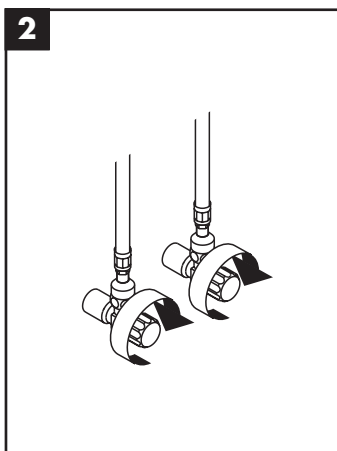

hansgrohe

Service

J27

96339000

J27 LowFlow

92930000

Hansgrohe PuraVida.....	3
Axor Steel < 01/10.....	4
Axor Steel > 02/10	6
Axor Uno ² < 01/10.....	8
Axor Uno ² > 02/10.....	10
Axor Uno / Steel < 01/10.....	12
Axor Steel Uno / Steel > 02/10	13
Axor Citterio.....	14
Axor Citterio 39034000 / 39037000.....	16
Axor Massaud.....	17
Axor Starck < 03/02.....	18
Axor Starck > 04/02.....	19
Axor Starck 08/04 – 04/05	20
Axor Starck > 04/05.....	21
Axor Starck 10300000.....	22
Axor Starck 10800XXX > 04/01 / 10801XXX > 08/00.....	23
Axor Starck 10800XXX > 01/08 / 10801XXX > 01/08	24
Axor Starck X 10070000	25
Axor Starck X.....	26
Axor Starck Semi Pro 10820000	27
Axor Terrano < 07/01	28
Axor Terrano > 08/01	29
Axor Starck 10821XXX.....	30
Axor Starck V	31
Bedienung / Instructions de service / Operation / Procedura / Manejo / Bedienung / Brugsanvisning / Funcionamento / Obŝtuga / Ovládání / Obsluha / 操作 / Эксплуатация / Használat / Käyttö / Hantering / Eksploatacija / Upotreba / Kullanımı / Utilizare / Χειρισμός / Upravljanje / Kasutamine / Lietošana / Rukovanje / Betjening / Обслужване / Përdorimi / 使用方法 / التشغيل	32
Sonderzubehör / Accessoires en option / Special accessories / Accessori speciali / Opcional / Toebehoren / Specialtillbehør / Acessórios especiais / Wyposażenie specjalne / Zvláštní příslušenství / Zvláštne príslušenstvo / 选装附件 / Специальные принадлежности / Egyéb tartozék / Erityisvaruste / Specialtillbehör / Specialūs priedai / Posebni pribor / Özel aksesuarlar / Accesorii opționale Ειδικά αξεσουάρ / Poseben pribor / Spetsialne lisavarustus / Speciāli aksesuāri / Poseban pribor / Ekstratillbehør / Специални принадлежности / Pajisje të posaçme / スペシャルパーツ / ملحقات خاصة.....	32