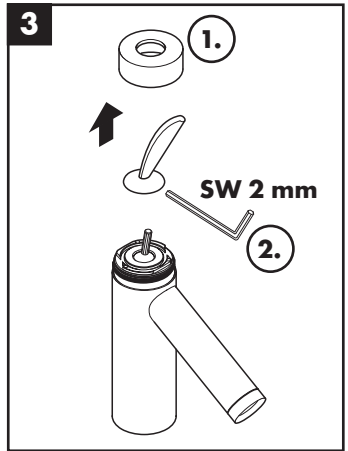

hansgrohe

Service

J27

96339000

J27 LowFlow

92930000

Hansgrohe PuraVida.....	3
Axor Steel < 01/10.....	4
Axor Steel > 02/10	6
Axor Uno ² < 01/10.....	8
Axor Uno ² > 02/10.....	10
Axor Uno / Steel < 01/10.....	12
Axor Steel Uno / Steel > 02/10	13
Axor Citterio.....	14
Axor Citterio 39034000 / 39037000.....	16
Axor Massaud.....	17
Axor Starck < 03/02.....	18
Axor Starck > 04/02.....	19
Axor Starck 08/04 – 04/05	20
Axor Starck > 04/05.....	21
Axor Starck 10300000.....	22
Axor Starck 10800XXX > 04/01 / 10801XXX > 08/00.....	23
Axor Starck 10800XXX > 01/08 / 10801XXX > 01/08	24
Axor Starck X 10070000	25
Axor Starck X.....	26
Axor Starck Semi Pro 10820000	27
Axor Terrano < 07/01	28
Axor Terrano > 08/01	29
Axor Starck 10821XXX.....	30
Axor Starck V	31
Bedienung / Instructions de service / Operation / Procedura / Manejo / Bedienung / Brugsanvisning / Funcionamento / Obŝtuga / Ovládání / Obsluha / 操作 / Эксплуатация / Használat / Käyttö / Hantering / Eksploatacija / Upotreba / Kullanımı / Utilizare / Χειρισμός / Upravljanje / Kasutamine / Lietošana / Rukovanje / Betjening / Обслужване / Përdorimi / 使用方法 / التشغيل	32
Sonderzubehör / Accessoires en option / Special accessories / Accessori speciali / Opcional / Toebehoren / Specialtillbehør / Acessórios especiais / Wyposażenie specjalne / Zvláštní příslušenství / Zvláštne príslušenstvo / 选装附件 / Специальные принадлежности / Egyéb tartozék / Erityisvaruste / Specialtillbehör / Specialūs priedai / Posebni pribor / Özel aksesuarlar / Accesorii opționale Ειδικά αξεσουάρ / Poseben pribor / Spetsialne lisavarustus / Speciāli aksesuāri / Poseban pribor / Ekstratillbehør / Специални принадлежности / Pajisje të posaçme / スペシャルパーツ / ملحقات خاصة.....	32