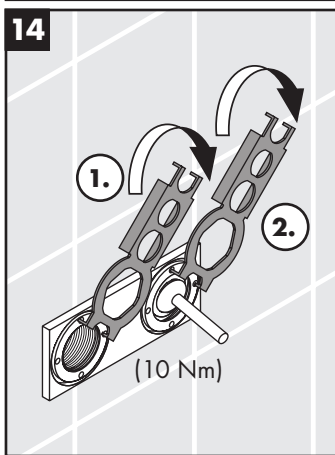

hansgrohe

Service

J27

96339000

J27 LowFlow

92930000

Hansgrohe PuraVida.....	3
Axor Steel < 01/10.....	4
Axor Steel > 02/10	6
Axor Uno ² < 01/10.....	8
Axor Uno ² > 02/10.....	10
Axor Uno / Steel < 01/10.....	12
Axor Steel Uno / Steel > 02/10	13
Axor Citterio.....	14
Axor Citterio 39034000 / 39037000.....	16
Axor Massaud.....	17
Axor Starck < 03/02.....	18
Axor Starck > 04/02.....	19
Axor Starck 08/04 – 04/05	20
Axor Starck > 04/05.....	21
Axor Starck 10300000.....	22
Axor Starck 10800XXX > 04/01 / 10801XXX > 08/00.....	23
Axor Starck 10800XXX > 01/08 / 10801XXX > 01/08	24
Axor Starck X 10070000	25
Axor Starck X.....	26
Axor Starck Semi Pro 10820000	27
Axor Terrano < 07/01	28
Axor Terrano > 08/01	29
Axor Starck 10821XXX.....	30
Axor Starck V	31
Bedienung / Instructions de service / Operation / Procedura / Manejo / Bedienung / Brugsanvisning / Funcionamento / Obŝtuga / Ovládání / Obsluha / 操作 / Эксплуатация / Használat / Käyttö / Hantering / Eksploatacija / Upotreba / Kullanımı / Utilizare / Χειρισμός / Upravljanje / Kasutamine / Lietošana / Rukovanje / Betjening / Обслужване / Përdorimi / 使用方法 / التشغيل	32
Sonderzubehör / Accessoires en option / Special accessories / Accessori speciali / Opcional / Toebehoren / Specialtillbehør / Acessórios especiais / Wyposażenie specjalne / Zvláštní příslušenství / Zvláštne príslušenstvo / 选装附件 / Специальные принадлежности / Egyéb tartozék / Erityisvaruste / Specialtillbehör / Specialūs priedai / Posebni pribor / Özel aksesuarlar / Accesorii opționale Ειδικά αξεσουάρ / Poseben pribor / Spetsialne lisavarustus / Speciāli aksesuāri / Poseban pribor / Ekstratillbehør / Специални принадлежности / Pajisje të posaçme / スペシャルパーツ / ملحقات خاصة.....	32