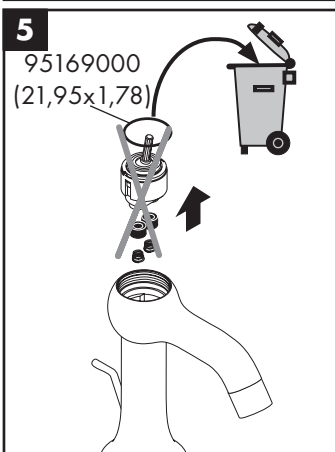

hansgrohe

Service

J27

96339000

J27 LowFlow

92930000

Hansgrohe PuraVida.....	3
Axor Steel < 01/10.....	4
Axor Steel > 02/10	6
Axor Uno ² < 01/10.....	8
Axor Uno ² > 02/10.....	10
Axor Uno / Steel < 01/10.....	12
Axor Steel Uno / Steel > 02/10	13
Axor Citterio.....	14
Axor Citterio 39034000 / 39037000.....	16
Axor Massaud.....	17
Axor Starck < 03/02.....	18
Axor Starck > 04/02.....	19
Axor Starck 08/04 – 04/05	20
Axor Starck > 04/05.....	21
Axor Starck 10300000.....	22
Axor Starck 10800XXX > 04/01 / 10801XXX > 08/00.....	23
Axor Starck 10800XXX > 01/08 / 10801XXX > 01/08	24
Axor Starck X 10070000	25
Axor Starck X.....	26
Axor Starck Semi Pro 10820000	27
Axor Terrano < 07/01	28
Axor Terrano > 08/01	29
Axor Starck 10821XXX.....	30
Axor Starck V	31
Bedienung / Instructions de service / Operation / Procedura / Manejo / Bedienung / Brugsanvisning / Funcionamento / Obŝtuga / Ovládání / Obsluha / 操作 / Эксплуатация / Használat / Käyttö / Hantering / Eksploatacija / Upotreba / Kullanımı / Utilizare / Χειρισμός / Upravljanje / Kasutamine / Lietošana / Rukovanje / Betjening / Обслужване / Përdorimi / 使用方法 / التشغيل	32
Sonderzubehör / Accessoires en option / Special accessories / Accessori speciali / Opcional / Toebehoren / Specialtillbehør / Acessórios especiais / Wyposażenie specjalne / Zvláštní příslušenství / Zvláštne príslušenstvo / 选装附件 / Специальные принадлежности / Egyéb tartozék / Erityisvaruste / Specialtillbehör / Specialūs priedai / Posebni pribor / Özel aksesuarlar / Accesorii opționale Ειδικά αξεσουάρ / Poseben pribor / Spetsialne lisavarustus / Speciāli aksesuāri / Poseban pribor / Ekstratillbehør / Специални принадлежности / Pajisje të posaçme / スペシャルパーツ / ملحقات خاصة.....	32