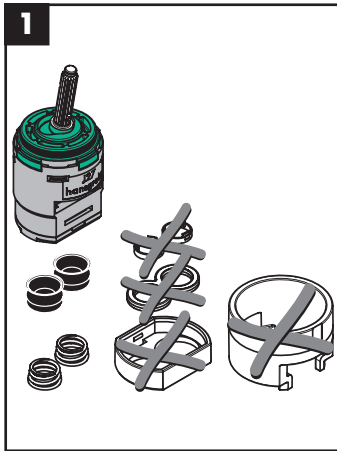

hansgrohe

Service

J27

96339000

J27 LowFlow

92930000

Hansgrohe PuraVida.....	3
Axor Steel < 01/10.....	4
Axor Steel > 02/10	6
Axor Uno ² < 01/10.....	8
Axor Uno ² > 02/10.....	10
Axor Uno / Steel < 01/10.....	12
Axor Steel Uno / Steel > 02/10	13
Axor Citterio.....	14
Axor Citterio 39034000 / 39037000.....	16
Axor Massaud.....	17
Axor Starck < 03/02.....	18
Axor Starck > 04/02.....	19
Axor Starck 08/04 – 04/05	20
Axor Starck > 04/05.....	21
Axor Starck 10300000.....	22
Axor Starck 10800XXX > 04/01 / 10801XXX > 08/00.....	23
Axor Starck 10800XXX > 01/08 / 10801XXX > 01/08	24
Axor Starck X 10070000	25
Axor Starck X.....	26
Axor Starck Semi Pro 10820000	27
Axor Terrano < 07/01	28
Axor Terrano > 08/01	29
Axor Starck 10821XXX.....	30
Axor Starck V	31
Bedienung / Instructions de service / Operation / Procedura / Manejo / Bedienung / Brugsanvisning / Funcionamento / Obŝtuga / Ovládání / Obsluha / 操作 / Эксплуатация / Használat / Käyttö / Hantering / Eksploatacija / Upotreba / Kullanımı / Utilizare / Χειρισμός / Upravljanje / Kasutamine / Lietošana / Rukovanje / Betjening / Обслужване / Përdorimi / 使用方法 / التشغيل	32
Sonderzubehör / Accessoires en option / Special accessories / Accessori speciali / Opcional / Toebehoren / Specialtillbehør / Acessórios especiais / Wyposażenie specjalne / Zvláštní příslušenství / Zvláštne príslušenstvo / 选装附件 / Специальные принадлежности / Egyéb tartozék / Erityisvaruste / Specialtillbehör / Specialūs priedai / Posebni pribor / Özel aksesuarlar / Accesorii opționale Ειδικά αξεσουάρ / Poseben pribor / Spetsialne lisavarustus / Speciāli aksesuāri / Poseban pribor / Ekstratillbehør / Специални принадлежности / Pajisje të posaçme / スペシャルパーツ / ملحقات خاصة.....	32