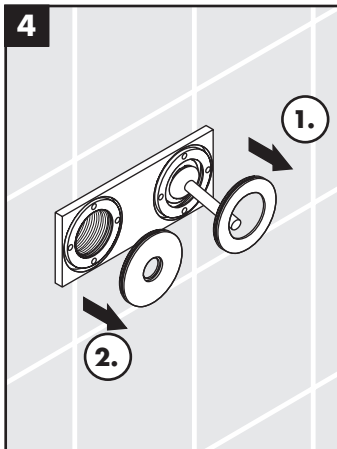

hansgrohe

Service

J27

96339000

J27 LowFlow

92930000

Hansgrohe PuraVida.....	3
Axor Steel < 01/10.....	4
Axor Steel > 02/10	6
Axor Uno ² < 01/10.....	8
Axor Uno ² > 02/10.....	10
Axor Uno / Steel < 01/10.....	12
Axor Steel Uno / Steel > 02/10	13
Axor Citterio.....	14
Axor Citterio 39034000 / 39037000.....	16
Axor Massaud.....	17
Axor Starck < 03/02.....	18
Axor Starck > 04/02.....	19
Axor Starck 08/04 – 04/05	20
Axor Starck > 04/05.....	21
Axor Starck 10300000.....	22
Axor Starck 10800XXX > 04/01 / 10801XXX > 08/00.....	23
Axor Starck 10800XXX > 01/08 / 10801XXX > 01/08	24
Axor Starck X 10070000	25
Axor Starck X.....	26
Axor Starck Semi Pro 10820000	27
Axor Terrano < 07/01	28
Axor Terrano > 08/01	29
Axor Starck 10821XXX.....	30
Axor Starck V	31
Bedienung / Instructions de service / Operation / Procedura / Manejo / Bedienung / Brugsanvisning / Funcionamento / Obŝtuga / Ovládání / Obsluha / 操作 / Эксплуатация / Használat / Käyttö / Hantering / Eksploatacija / Upotreba / Kullanımı / Utilizare / Χειρισμός / Upravljanje / Kasutamine / Lietošana / Rukovanje / Betjening / Обслужване / Përdorimi / 使用方法 / التشغيل	32
Sonderzubehör / Accessoires en option / Special accessories / Accessori speciali / Opcional / Toebehoren / Specialtillbehør / Acessórios especiais / Wyposażenie specjalne / Zvláštní příslušenství / Zvláštne príslušenstvo / 选装附件 / Специальные принадлежности / Egyéb tartozék / Erityisvaruste / Specialtillbehör / Specialūs priedai / Posebni pribor / Özel aksesuarlar / Accesorii opționale Ειδικά αξεσουάρ / Poseben pribor / Spetsialne lisavarustus / Speciāli aksesuāri / Poseban pribor / Ekstratillbehør / Специални принадлежности / Pajisje të posaçme / スペシャルパーツ / ملحقات خاصة.....	32