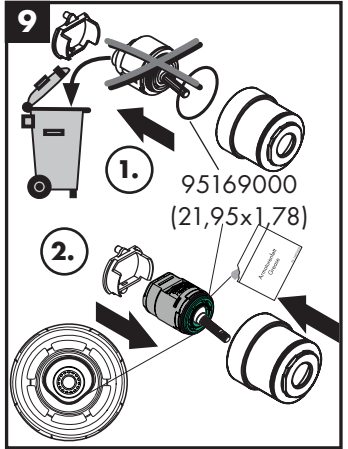

hansgrohe

Service

J27

96339000

J27 LowFlow

92930000

Hansgrohe PuraVida.....	3
Axor Steel < 01/10.....	4
Axor Steel > 02/10	6
Axor Uno ² < 01/10.....	8
Axor Uno ² > 02/10.....	10
Axor Uno / Steel < 01/10.....	12
Axor Steel Uno / Steel > 02/10	13
Axor Citterio.....	14
Axor Citterio 39034000 / 39037000.....	16
Axor Massaud.....	17
Axor Starck < 03/02.....	18
Axor Starck > 04/02.....	19
Axor Starck 08/04 – 04/05	20
Axor Starck > 04/05.....	21
Axor Starck 10300000.....	22
Axor Starck 10800XXX > 04/01 / 10801XXX > 08/00.....	23
Axor Starck 10800XXX > 01/08 / 10801XXX > 01/08	24
Axor Starck X 10070000	25
Axor Starck X.....	26
Axor Starck Semi Pro 10820000	27
Axor Terrano < 07/01	28
Axor Terrano > 08/01	29
Axor Starck 10821XXX.....	30
Axor Starck V	31
Bedienung / Instructions de service / Operation / Procedura / Manejo / Bedienung / Brugsanvisning / Funcionamento / Obŝtuga / Ovládání / Obsluha / 操作 / Эксплуатация / Használat / Käyttö / Hantering / Eksploatacija / Upotreba / Kullanımı / Utilizare / Χειρισμός / Upravljanje / Kasutamine / Lietošana / Rukovanje / Betjening / Обслужване / Përdorimi / 使用方法 / التشغيل	32
Sonderzubehör / Accessoires en option / Special accessories / Accessori speciali / Opcional / Toebehoren / Specialtillbehør / Acessórios especiais / Wyposażenie specjalne / Zvláštní příslušenství / Zvláštne príslušenstvo / 选装附件 / Специальные принадлежности / Egyéb tartozék / Erityisvaruste / Specialtillbehör / Specialūs priedai / Posebni pribor / Özel aksesuarlar / Accesorii opționale Ειδικά αξεσουάρ / Poseben pribor / Spetsialne lisavarustus / Speciāli aksesuāri / Poseban pribor / Ekstratillbehør / Специални принадлежности / Pajisje të posaçme / スペシャルパーツ / ملحقات خاصة.....	32