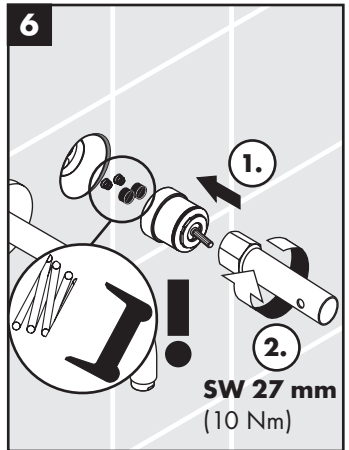

hansgrohe

Service

J27

96339000

J27 LowFlow

92930000

Hansgrohe PuraVida.....	3
Axor Steel < 01/10.....	4
Axor Steel > 02/10	6
Axor Uno ² < 01/10.....	8
Axor Uno ² > 02/10.....	10
Axor Uno / Steel < 01/10.....	12
Axor Steel Uno / Steel > 02/10	13
Axor Citterio.....	14
Axor Citterio 39034000 / 39037000.....	16
Axor Massaud.....	17
Axor Starck < 03/02.....	18
Axor Starck > 04/02.....	19
Axor Starck 08/04 – 04/05	20
Axor Starck > 04/05.....	21
Axor Starck 10300000.....	22
Axor Starck 10800XXX > 04/01 / 10801XXX > 08/00.....	23
Axor Starck 10800XXX > 01/08 / 10801XXX > 01/08	24
Axor Starck X 10070000	25
Axor Starck X.....	26
Axor Starck Semi Pro 10820000	27
Axor Terrano < 07/01	28
Axor Terrano > 08/01	29
Axor Starck 10821XXX.....	30
Axor Starck V	31
Bedienung / Instructions de service / Operation / Procedura / Manejo / Bedienung / Brugsanvisning / Funcionamento / Obŝtuga / Ovládání / Obsluha / 操作 / Эксплуатация / Használat / Käyttö / Hantering / Eksploatacija / Upotreba / Kullanımı / Utilizare / Χειρισμός / Upravljanje / Kasutamine / Lietošana / Rukovanje / Betjening / Обслужване / Përdorimi / 使用方法 / التشغيل	32
Sonderzubehör / Accessoires en option / Special accessories / Accessori speciali / Opcional / Toebehoren / Specialtillbehør / Acessórios especiais / Wyposażenie specjalne / Zvláštní příslušenství / Zvláštne príslušenstvo / 选装附件 / Специальные принадлежности / Egyéb tartozék / Erityisvaruste / Specialtillbehör / Specialūs priedai / Posebni pribor / Özel aksesuarlar / Accesorii opționale Ειδικά αξεσουάρ / Poseben pribor / Spetsialne lisavarustus / Speciāli aksesuāri / Poseban pribor / Ekstratillbehør / Специални принадлежности / Pajisje të posaçme / スペシャルパーツ / ملحقات خاصة.....	32