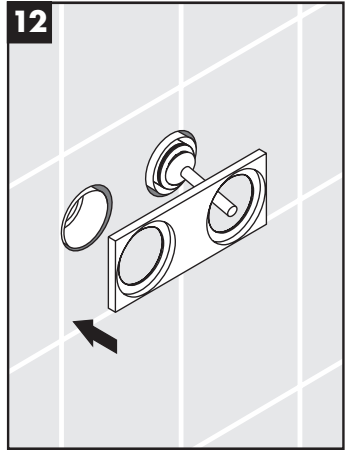

hansgrohe

Service

J27

96339000

J27 LowFlow

92930000

Hansgrohe PuraVida.....	3
Axor Steel < 01/10.....	4
Axor Steel > 02/10	6
Axor Uno ² < 01/10.....	8
Axor Uno ² > 02/10.....	10
Axor Uno / Steel < 01/10.....	12
Axor Steel Uno / Steel > 02/10	13
Axor Citterio.....	14
Axor Citterio 39034000 / 39037000.....	16
Axor Massaud.....	17
Axor Starck < 03/02.....	18
Axor Starck > 04/02.....	19
Axor Starck 08/04 – 04/05	20
Axor Starck > 04/05.....	21
Axor Starck 10300000.....	22
Axor Starck 10800XXX > 04/01 / 10801XXX > 08/00.....	23
Axor Starck 10800XXX > 01/08 / 10801XXX > 01/08	24
Axor Starck X 10070000	25
Axor Starck X.....	26
Axor Starck Semi Pro 10820000	27
Axor Terrano < 07/01	28
Axor Terrano > 08/01	29
Axor Starck 10821XXX.....	30
Axor Starck V	31
Bedienung / Instructions de service / Operation / Procedura / Manejo / Bedienung / Brugsanvisning / Funcionamento / Obŝtuga / Ovládání / Obsluha / 操作 / Эксплуатация / Használat / Käyttö / Hantering / Eksploatacija / Upotreba / Kullanımı / Utilizare / Χειρισμός / Upravljanje / Kasutamine / Lietošana / Rukovanje / Betjening / Обслужване / Përdorimi / 使用方法 / التشغيل	32
Sonderzubehör / Accessoires en option / Special accessories / Accessori speciali / Opcional / Toebehoren / Specialtillbehør / Acessórios especiais / Wyposażenie specjalne / Zvláštní příslušenství / Zvláštne príslušenstvo / 选装附件 / Специальные принадлежности / Egyéb tartozék / Erityisvaruste / Specialtillbehör / Specialūs priedai / Posebni pribor / Özel aksesuarlar / Accesorii opționale Ειδικά αξεσουάρ / Poseben pribor / Spetsialne lisavarustus / Speciāli aksesuāri / Poseban pribor / Ekstratillbehør / Специални принадлежности / Pajisje të posaçme / スペシャルパーツ / ملحقات خاصة.....	32