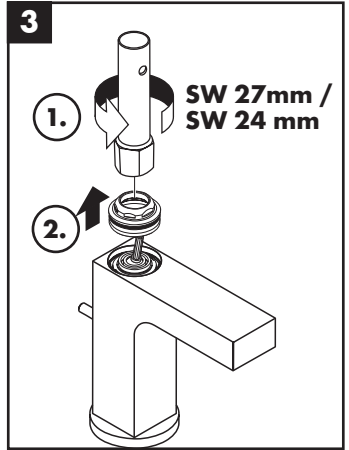

hansgrohe

Service

J27

96339000

J27 LowFlow

92930000

Hansgrohe PuraVida.....	3
Axor Steel < 01/10.....	4
Axor Steel > 02/10	6
Axor Uno ² < 01/10.....	8
Axor Uno ² > 02/10.....	10
Axor Uno / Steel < 01/10.....	12
Axor Steel Uno / Steel > 02/10	13
Axor Citterio.....	14
Axor Citterio 39034000 / 39037000.....	16
Axor Massaud.....	17
Axor Starck < 03/02.....	18
Axor Starck > 04/02.....	19
Axor Starck 08/04 – 04/05	20
Axor Starck > 04/05.....	21
Axor Starck 10300000.....	22
Axor Starck 10800XXX > 04/01 / 10801XXX > 08/00.....	23
Axor Starck 10800XXX > 01/08 / 10801XXX > 01/08	24
Axor Starck X 10070000	25
Axor Starck X.....	26
Axor Starck Semi Pro 10820000	27
Axor Terrano < 07/01	28
Axor Terrano > 08/01	29
Axor Starck 10821XXX.....	30
Axor Starck V	31
Bedienung / Instructions de service / Operation / Procedura / Manejo / Bedienung / Brugsanvisning / Funcionamento / Obŝtuga / Ovládání / Obsluha / 操作 / Эксплуатация / Használat / Käyttö / Hantering / Eksploatacija / Upotreba / Kullanımı / Utilizare / Χειρισμός / Upravljanje / Kasutamine / Lietošana / Rukovanje / Betjening / Обслужване / Përdorimi / 使用方法 / التشغيل	32
Sonderzubehör / Accessoires en option / Special accessories / Accessori speciali / Opcional / Toebehoren / Specialtillbehør / Acessórios especiais / Wyposażenie specjalne / Zvláštní příslušenství / Zvláštne príslušenstvo / 选装附件 / Специальные принадлежности / Egyéb tartozék / Erityisvaruste / Specialtillbehör / Specialūs priedai / Posebni pribor / Özel aksesuarlar / Accesorii opționale Ειδικά αξεσουάρ / Poseben pribor / Spetsialne lisavarustus / Speciāli aksesuāri / Poseban pribor / Ekstratillbehør / Специални принадлежности / Pajisje të posaçme / スペシャルパーツ / ملحقات خاصة.....	32