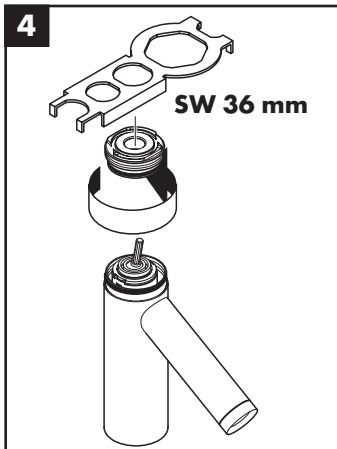

hansgrohe

Service

J27

96339000

J27 LowFlow

92930000

Hansgrohe PuraVida.....	3
Axor Steel < 01/10.....	4
Axor Steel > 02/10	6
Axor Uno ² < 01/10.....	8
Axor Uno ² > 02/10.....	10
Axor Uno / Steel < 01/10.....	12
Axor Steel Uno / Steel > 02/10	13
Axor Citterio.....	14
Axor Citterio 39034000 / 39037000.....	16
Axor Massaud.....	17
Axor Starck < 03/02.....	18
Axor Starck > 04/02.....	19
Axor Starck 08/04 – 04/05	20
Axor Starck > 04/05.....	21
Axor Starck 10300000.....	22
Axor Starck 10800XXX > 04/01 / 10801XXX > 08/00.....	23
Axor Starck 10800XXX > 01/08 / 10801XXX > 01/08	24
Axor Starck X 10070000	25
Axor Starck X.....	26
Axor Starck Semi Pro 10820000	27
Axor Terrano < 07/01	28
Axor Terrano > 08/01	29
Axor Starck 10821XXX.....	30
Axor Starck V	31
Bedienung / Instructions de service / Operation / Procedura / Manejo / Bedienung / Brugsanvisning / Funcionamento / Obŝtuga / Ovládání / Obsluha / 操作 / Эксплуатация / Használat / Käyttö / Hantering / Eksploatacija / Upotreba / Kullanımı / Utilizare / Χειρισμός / Upravljanje / Kasutamine / Lietošana / Rukovanje / Betjening / Обслужване / Përdorimi / 使用方法 / التشغيل	32
Sonderzubehör / Accessoires en option / Special accessories / Accessori speciali / Opcional / Toebehoren / Specialtillbehør / Acessórios especiais / Wyposażenie specjalne / Zvláštní příslušenství / Zvláštne príslušenstvo / 选装附件 / Специальные принадлежности / Egyéb tartozék / Erityisvaruste / Specialtillbehör / Specialūs priedai / Posebni pribor / Özel aksesuarlar / Accesorii opționale Ειδικά αξεσουάρ / Poseben pribor / Spetsialne lisavarustus / Speciāli aksesuāri / Poseban pribor / Ekstratillbehør / Специални принадлежности / Pajisje të posaçme / スペシャルパーツ / ملحقات خاصة.....	32