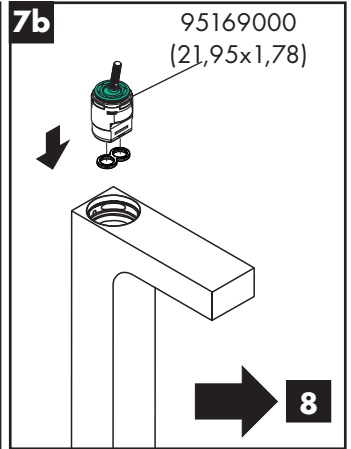

hansgrohe

Service

J27

96339000

J27 LowFlow

92930000

Hansgrohe PuraVida.....	3
Axor Steel < 01/10.....	4
Axor Steel > 02/10	6
Axor Uno ² < 01/10.....	8
Axor Uno ² > 02/10.....	10
Axor Uno / Steel < 01/10.....	12
Axor Steel Uno / Steel > 02/10	13
Axor Citterio.....	14
Axor Citterio 39034000 / 39037000.....	16
Axor Massaud.....	17
Axor Starck < 03/02.....	18
Axor Starck > 04/02.....	19
Axor Starck 08/04 – 04/05	20
Axor Starck > 04/05.....	21
Axor Starck 10300000.....	22
Axor Starck 10800XXX > 04/01 / 10801XXX > 08/00.....	23
Axor Starck 10800XXX > 01/08 / 10801XXX > 01/08	24
Axor Starck X 10070000	25
Axor Starck X.....	26
Axor Starck Semi Pro 10820000	27
Axor Terrano < 07/01	28
Axor Terrano > 08/01	29
Axor Starck 10821XXX.....	30
Axor Starck V	31
Bedienung / Instructions de service / Operation / Procedura / Manejo / Bedienung / Brugsanvisning / Funcionamento / Obŝtuga / Ovládání / Obsluha / 操作 / Эксплуатация / Használat / Käyttö / Hantering / Eksploatacija / Upotreba / Kullanımı / Utilizare / Χειρισμός / Upravljanje / Kasutamine / Lietošana / Rukovanje / Betjening / Обслужване / Përdorimi / 使用方法 / التشغيل	32
Sonderzubehör / Accessoires en option / Special accessories / Accessori speciali / Opcional / Toebehoren / Specialtillbehør / Acessórios especiais / Wyposażenie specjalne / Zvláštní příslušenství / Zvláštne príslušenstvo / 选装附件 / Специальные принадлежности / Egyéb tartozék / Erityisvaruste / Specialtillbehör / Specialūs priedai / Posebni pribor / Özel aksesuarlar / Accesorii opționale Ειδικά αξεσουάρ / Poseben pribor / Spetsialne lisavarustus / Speciāli aksesuāri / Poseban pribor / Ekstratillbehør / Специални принадлежности / Pajisje të posaçme / スペシャルパーツ / ملحقات خاصة.....	32