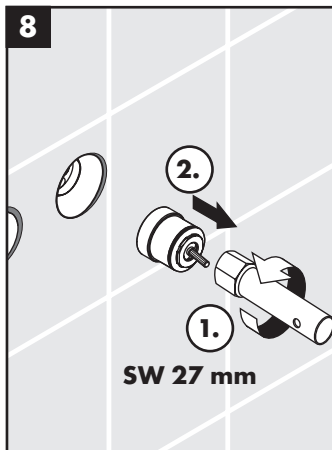

hansgrohe

Service

J27

96339000

J27 LowFlow

92930000

Hansgrohe PuraVida.....	3
Axor Steel < 01/10.....	4
Axor Steel > 02/10	6
Axor Uno ² < 01/10.....	8
Axor Uno ² > 02/10.....	10
Axor Uno / Steel < 01/10.....	12
Axor Steel Uno / Steel > 02/10	13
Axor Citterio.....	14
Axor Citterio 39034000 / 39037000.....	16
Axor Massaud.....	17
Axor Starck < 03/02.....	18
Axor Starck > 04/02.....	19
Axor Starck 08/04 – 04/05	20
Axor Starck > 04/05.....	21
Axor Starck 10300000.....	22
Axor Starck 10800XXX > 04/01 / 10801XXX > 08/00.....	23
Axor Starck 10800XXX > 01/08 / 10801XXX > 01/08	24
Axor Starck X 10070000	25
Axor Starck X.....	26
Axor Starck Semi Pro 10820000	27
Axor Terrano < 07/01	28
Axor Terrano > 08/01	29
Axor Starck 10821XXX.....	30
Axor Starck V	31
Bedienung / Instructions de service / Operation / Procedura / Manejo / Bedienung / Brugsanvisning / Funcionamento / Obŝtuga / Ovládání / Obsluha / 操作 / Эксплуатация / Használat / Käyttö / Hantering / Eksploatacija / Upotreba / Kullanımı / Utilizare / Χειρισμός / Upravljanje / Kasutamine / Lietošana / Rukovanje / Betjening / Обслужване / Përdorimi / 使用方法 / التشغيل	32
Sonderzubehör / Accessoires en option / Special accessories / Accessori speciali / Opcional / Toebehoren / Specialtillbehør / Acessórios especiais / Wyposażenie specjalne / Zvláštní příslušenství / Zvláštne príslušenstvo / 选装附件 / Специальные принадлежности / Egyéb tartozék / Erityisvaruste / Specialtillbehör / Specialūs priedai / Posebni pribor / Özel aksesuarlar / Accesorii opționale Ειδικά αξεσουάρ / Poseben pribor / Spetsialne lisavarustus / Speciāli aksesuāri / Poseban pribor / Ekstratillbehør / Специални принадлежности / Pajisje të posaçme / スペシャルパーツ / ملحقات خاصة.....	32