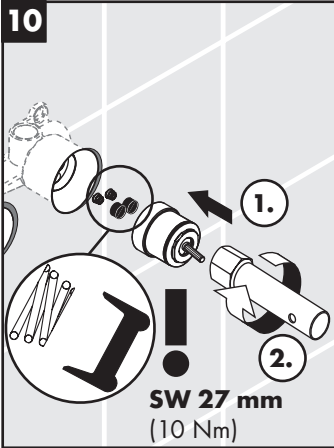

hansgrohe

Service

J27

96339000

J27 LowFlow

92930000

Hansgrohe PuraVida.....	3
Axor Steel < 01/10.....	4
Axor Steel > 02/10	6
Axor Uno ² < 01/10.....	8
Axor Uno ² > 02/10.....	10
Axor Uno / Steel < 01/10.....	12
Axor Steel Uno / Steel > 02/10	13
Axor Citterio.....	14
Axor Citterio 39034000 / 39037000.....	16
Axor Massaud.....	17
Axor Starck < 03/02.....	18
Axor Starck > 04/02.....	19
Axor Starck 08/04 – 04/05	20
Axor Starck > 04/05.....	21
Axor Starck 10300000.....	22
Axor Starck 10800XXX > 04/01 / 10801XXX > 08/00.....	23
Axor Starck 10800XXX > 01/08 / 10801XXX > 01/08	24
Axor Starck X 10070000	25
Axor Starck X.....	26
Axor Starck Semi Pro 10820000	27
Axor Terrano < 07/01	28
Axor Terrano > 08/01	29
Axor Starck 10821XXX.....	30
Axor Starck V	31
Bedienung / Instructions de service / Operation / Procedura / Manejo / Bedienung / Brugsanvisning / Funcionamento / Obŝtuga / Ovládání / Obsluha / 操作 / Эксплуатация / Használat / Käyttö / Hantering / Eksploatacija / Upotreba / Kullanımı / Utilizare / Χειρισμός / Upravljanje / Kasutamine / Lietošana / Rukovanje / Betjening / Обслужване / Përdorimi / 使用方法 / التشغيل	32
Sonderzubehör / Accessoires en option / Special accessories / Accessori speciali / Opcional / Toebehoren / Specialtillbehør / Acessórios especiais / Wyposażenie specjalne / Zvláštní příslušenství / Zvláštne príslušenstvo / 选装附件 / Специальные принадлежности / Egyéb tartozék / Erityisvaruste / Specialtillbehör / Specialūs priedai / Posebni pribor / Özel aksesuarlar / Accesorii opționale Ειδικά αξεσουάρ / Poseben pribor / Spetsialne lisavarustus / Speciāli aksesuāri / Poseban pribor / Ekstratillbehør / Специални принадлежности / Pajisje të posaçme / スペシャルパーツ / ملحقات خاصة.....	32