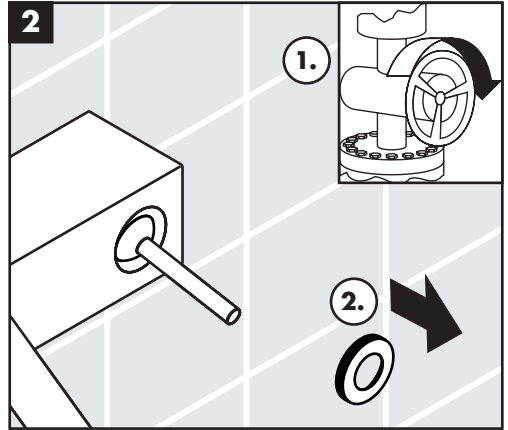

hansgrohe

Service

J27

96339000

J27 LowFlow

92930000

Hansgrohe PuraVida.....	3
Axor Steel < 01/10.....	4
Axor Steel > 02/10	6
Axor Uno ² < 01/10.....	8
Axor Uno ² > 02/10.....	10
Axor Uno / Steel < 01/10.....	12
Axor Steel Uno / Steel > 02/10	13
Axor Citterio.....	14
Axor Citterio 39034000 / 39037000.....	16
Axor Massaud.....	17
Axor Starck < 03/02.....	18
Axor Starck > 04/02.....	19
Axor Starck 08/04 – 04/05	20
Axor Starck > 04/05.....	21
Axor Starck 10300000.....	22
Axor Starck 10800XXX > 04/01 / 10801XXX > 08/00.....	23
Axor Starck 10800XXX > 01/08 / 10801XXX > 01/08	24
Axor Starck X 10070000	25
Axor Starck X.....	26
Axor Starck Semi Pro 10820000	27
Axor Terrano < 07/01	28
Axor Terrano > 08/01	29
Axor Starck 10821XXX.....	30
Axor Starck V	31
Bedienung / Instructions de service / Operation / Procedura / Manejo / Bedienung / Brugsanvisning / Funcionamento / Obŝtuga / Ovládání / Obsluha / 操作 / Эксплуатация / Használat / Käyttö / Hantering / Eksploatacija / Upotreba / Kullanımı / Utilizare / Χειρισμός / Upravljanje / Kasutamine / Lietošana / Rukovanje / Betjening / Обслужване / Përdorimi / 使用方法 / التشغيل	32
Sonderzubehör / Accessoires en option / Special accessories / Accessori speciali / Opcional / Toebehoren / Specialtillbehør / Acessórios especiais / Wyposażenie specjalne / Zvláštní příslušenství / Zvláštne príslušenstvo / 选装附件 / Специальные принадлежности / Egyéb tartozék / Erityisvaruste / Specialtillbehör / Specialūs priedai / Posebni pribor / Özel aksesuarlar / Accesorii opționale Ειδικά αξεσουάρ / Poseben pribor / Spetsialne lisavarustus / Speciāli aksesuāri / Poseban pribor / Ekstratillbehør / Специални принадлежности / Pajisje të posaçme / スペシャルパーツ / ملحقات خاصة.....	32