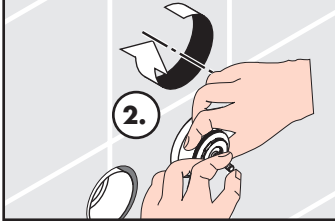

**PuraVida / Axor Citterio / Axor Massaud / Axor Starck SemiPro / Axor Starck Classic /
Axor Starck Puro / Axor Starck X / Axor Starck V**

Demontage Griff / Démontage poignée / Dismounting handle / Smontaggio maniglia / Despiece Mando / Demontage greep / Afmontere Greb / Desmontar Manipulo / Demontaž Uchwyt / Demontáž rukojeť / Demontáž rukoväť / 拆卸手柄 / Демонтаж Рукоятка / Leszerelés Fogantyú / Irrotus Kahva / Demontering Grepp / Išmontavimas Rankenėlė / rastavljanje Ručica / Sökme Kumanda kolu / Demontare Mâner / Αποσυναρμολόγηση Λαβή / Demontaža Ročka / Mahamonteerimine käepide / Demontāža rokturis / rastavljanje Ručica / Demontasje Grep / Демонтаж Ръкохватка / Çmontimi Dorezë / 取り外しハンドル / مقبض فك التركيب