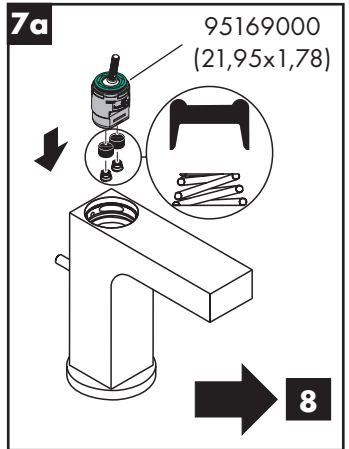

hansgrohe

Service

J27

96339000

J27 LowFlow

92930000

Hansgrohe PuraVida.....	3
Axor Steel < 01/10.....	4
Axor Steel > 02/10	6
Axor Uno ² < 01/10.....	8
Axor Uno ² > 02/10.....	10
Axor Uno / Steel < 01/10.....	12
Axor Steel Uno / Steel > 02/10	13
Axor Citterio.....	14
Axor Citterio 39034000 / 39037000.....	16
Axor Massaud.....	17
Axor Starck < 03/02.....	18
Axor Starck > 04/02.....	19
Axor Starck 08/04 – 04/05	20
Axor Starck > 04/05.....	21
Axor Starck 10300000.....	22
Axor Starck 10800XXX > 04/01 / 10801XXX > 08/00.....	23
Axor Starck 10800XXX > 01/08 / 10801XXX > 01/08	24
Axor Starck X 10070000	25
Axor Starck X.....	26
Axor Starck Semi Pro 10820000	27
Axor Terrano < 07/01	28
Axor Terrano > 08/01	29
Axor Starck 10821XXX.....	30
Axor Starck V	31
Bedienung / Instructions de service / Operation / Procedura / Manejo / Bedienung / Brugsanvisning / Funcionamento / Obŝtuga / Ovládání / Obsluha / 操作 / Эксплуатация / Használat / Käyttö / Hantering / Eksploatacija / Upotreba / Kullanımı / Utilizare / Χειρισμός / Upravljanje / Kasutamine / Lietošana / Rukovanje / Betjening / Обслужване / Përdorimi / 使用方法 / التشغيل	32
Sonderzubehör / Accessoires en option / Special accessories / Accessori speciali / Opcional / Toebehoren / Specialtillbehør / Acessórios especiais / Wyposażenie specjalne / Zvláštní příslušenství / Zvláštne príslušenstvo / 选装附件 / Специальные принадлежности / Egyéb tartozék / Erityisvaruste / Specialtillbehör / Specialūs priedai / Posebni pribor / Özel aksesuarlar / Accesorii opționale Ειδικά αξεσουάρ / Poseben pribor / Spetsialne lisavarustus / Speciāli aksesuāri / Poseban pribor / Ekstratillbehør / Специални принадлежности / Pajisje të posaçme / スペシャルパーツ / ملحقات خاصة.....	32