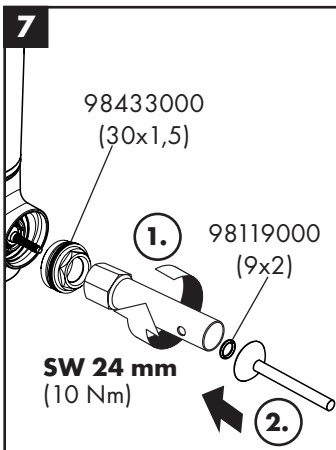

hansgrohe

Service

J27

96339000

J27 LowFlow

92930000

Hansgrohe PuraVida.....	3
Axor Steel < 01/10.....	4
Axor Steel > 02/10	6
Axor Uno ² < 01/10.....	8
Axor Uno ² > 02/10.....	10
Axor Uno / Steel < 01/10.....	12
Axor Steel Uno / Steel > 02/10	13
Axor Citterio.....	14
Axor Citterio 39034000 / 39037000.....	16
Axor Massaud.....	17
Axor Starck < 03/02.....	18
Axor Starck > 04/02.....	19
Axor Starck 08/04 – 04/05	20
Axor Starck > 04/05.....	21
Axor Starck 10300000.....	22
Axor Starck 10800XXX > 04/01 / 10801XXX > 08/00.....	23
Axor Starck 10800XXX > 01/08 / 10801XXX > 01/08	24
Axor Starck X 10070000	25
Axor Starck X.....	26
Axor Starck Semi Pro 10820000	27
Axor Terrano < 07/01	28
Axor Terrano > 08/01	29
Axor Starck 10821XXX.....	30
Axor Starck V	31
Bedienung / Instructions de service / Operation / Procedura / Manejo / Bedienung / Brugsanvisning / Funcionamento / Obŝtuga / Ovládání / Obsluha / 操作 / Эксплуатация / Használat / Käyttö / Hantering / Eksploatacija / Upotreba / Kullanımı / Utilizare / Χειρισμός / Upravljanje / Kasutamine / Lietošana / Rukovanje / Betjening / Обслужване / Përdorimi / 使用方法 / التشغيل	32
Sonderzubehör / Accessoires en option / Special accessories / Accessori speciali / Opcional / Toebehoren / Specialtillbehør / Acessórios especiais / Wyposażenie specjalne / Zvláštní příslušenství / Zvláštne príslušenstvo / 选装附件 / Специальные принадлежности / Egyéb tartozék / Erityisvaruste / Specialtillbehör / Specialūs priedai / Posebni pribor / Özel aksesuarlar / Accesorii opționale Ειδικά αξεσουάρ / Poseben pribor / Spetsialne lisavarustus / Speciāli aksesuāri / Poseban pribor / Ekstratillbehør / Специални принадлежности / Pajisje të posaçme / スペシャルパーツ / ملحقات خاصة.....	32