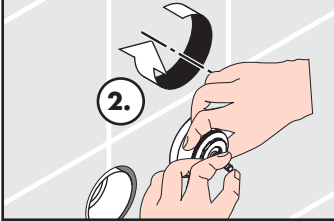

**PuraVida / Axor Citterio / Axor Massaud / Axor Starck SemiPro / Axor Starck Classic /
Axor Starck Puro / Axor Starck X / Axor Starck V**

Demontage Griff / Démontage poignée / Dismounting handle / Smontaggio maniglia / Despiece Mando / Demontage greep / Afmontere Greb / Desmontar Manipulo / Demontaž Uchwyt / Demontáž rukojeť / Demontáž rukoväť / 拆卸手柄 / Демонтаж Рукоятка / Leszerelés Fogantyú / Irrotus Kahva / Demontering Grepp / Išmontavimas Rankenėlė / rastavljanje Ručica / Sökme Kumanda kolu / Demontare Mâner / Αποσυναρμολόγηση Λαβή / Demontaža Ročka / Mahamonteerimine käepide / Demontāža rokturis / rastavljanje Ručica / Demontasje Grep / Демонтаж Ръкохватка / Çmontimi Dorezë / 取り外しハンドル / مقبض فك التركيب