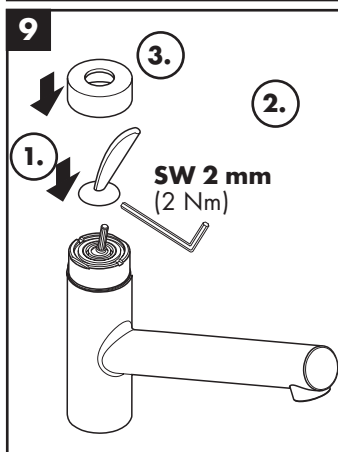

hansgrohe

Service

J27

96339000

J27 LowFlow

92930000

Hansgrohe PuraVida.....	3
Axor Steel < 01/10.....	4
Axor Steel > 02/10	6
Axor Uno ² < 01/10.....	8
Axor Uno ² > 02/10.....	10
Axor Uno / Steel < 01/10.....	12
Axor Steel Uno / Steel > 02/10	13
Axor Citterio.....	14
Axor Citterio 39034000 / 39037000.....	16
Axor Massaud.....	17
Axor Starck < 03/02.....	18
Axor Starck > 04/02.....	19
Axor Starck 08/04 – 04/05	20
Axor Starck > 04/05.....	21
Axor Starck 10300000.....	22
Axor Starck 10800XXX > 04/01 / 10801XXX > 08/00.....	23
Axor Starck 10800XXX > 01/08 / 10801XXX > 01/08	24
Axor Starck X 10070000	25
Axor Starck X.....	26
Axor Starck Semi Pro 10820000	27
Axor Terrano < 07/01	28
Axor Terrano > 08/01	29
Axor Starck 10821XXX.....	30
Axor Starck V	31
Bedienung / Instructions de service / Operation / Procedura / Manejo / Bedienung / Brugsanvisning / Funcionamento / Obŝtuga / Ovládání / Obsluha / 操作 / Эксплуатация / Használat / Käyttö / Hantering / Eksploatacija / Upotreba / Kullanımı / Utilizare / Χειρισμός / Upravljanje / Kasutamine / Lietošana / Rukovanje / Betjening / Обслужване / Përdorimi / 使用方法 / التشغيل	32
Sonderzubehör / Accessoires en option / Special accessories / Accessori speciali / Opcional / Toebehoren / Specialtillbehør / Acessórios especiais / Wyposażenie specjalne / Zvláštní příslušenství / Zvláštne príslušenstvo / 选装附件 / Специальные принадлежности / Egyéb tartozék / Erityisvaruste / Specialtillbehör / Specialūs priedai / Posebni pribor / Özel aksesuarlar / Accesorii opționale Ειδικά αξεσουάρ / Poseben pribor / Spetsialne lisavarustus / Speciāli aksesuāri / Poseban pribor / Ekstratillbehør / Специални принадлежности / Pajisje të posaçme / スペシャルパーツ / ملحقات خاصة.....	32