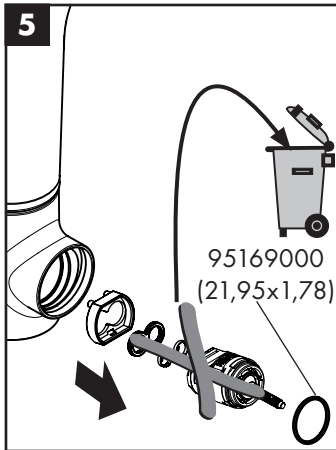

hansgrohe

Service

J27

96339000

J27 LowFlow

92930000

Hansgrohe PuraVida.....	3
Axor Steel < 01/10.....	4
Axor Steel > 02/10	6
Axor Uno ² < 01/10.....	8
Axor Uno ² > 02/10.....	10
Axor Uno / Steel < 01/10.....	12
Axor Steel Uno / Steel > 02/10	13
Axor Citterio.....	14
Axor Citterio 39034000 / 39037000.....	16
Axor Massaud.....	17
Axor Starck < 03/02.....	18
Axor Starck > 04/02.....	19
Axor Starck 08/04 – 04/05	20
Axor Starck > 04/05.....	21
Axor Starck 10300000.....	22
Axor Starck 10800XXX > 04/01 / 10801XXX > 08/00.....	23
Axor Starck 10800XXX > 01/08 / 10801XXX > 01/08	24
Axor Starck X 10070000	25
Axor Starck X.....	26
Axor Starck Semi Pro 10820000	27
Axor Terrano < 07/01	28
Axor Terrano > 08/01	29
Axor Starck 10821XXX.....	30
Axor Starck V	31
Bedienung / Instructions de service / Operation / Procedura / Manejo / Bedienung / Brugsanvisning / Funcionamento / Obŝtuga / Ovládání / Obsluha / 操作 / Эксплуатация / Használat / Käyttö / Hantering / Eksploatacija / Upotreba / Kullanımı / Utilizare / Χειρισμός / Upravljanje / Kasutamine / Lietošana / Rukovanje / Betjening / Обслужване / Përdorimi / 使用方法 / التشغيل	32
Sonderzubehör / Accessoires en option / Special accessories / Accessori speciali / Opcional / Toebehoren / Specialtillbehør / Acessórios especiais / Wyposażenie specjalne / Zvláštní příslušenství / Zvláštne príslušenstvo / 选装附件 / Специальные принадлежности / Egyéb tartozék / Erityisvaruste / Specialtillbehör / Specialūs priedai / Posebni pribor / Özel aksesuarlar / Accesorii opționale Ειδικά αξεσουάρ / Poseben pribor / Spetsialne lisavarustus / Speciāli aksesuāri / Poseban pribor / Ekstratillbehør / Специални принадлежности / Pajisje të posaçme / スペシャルパーツ / ملحقات خاصة.....	32