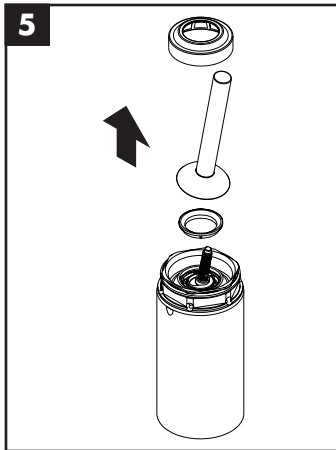

hansgrohe

Service

J27

96339000

J27 LowFlow

92930000

Hansgrohe PuraVida.....	3
Axor Steel < 01/10.....	4
Axor Steel > 02/10	6
Axor Uno ² < 01/10.....	8
Axor Uno ² > 02/10.....	10
Axor Uno / Steel < 01/10.....	12
Axor Steel Uno / Steel > 02/10	13
Axor Citterio.....	14
Axor Citterio 39034000 / 39037000.....	16
Axor Massaud.....	17
Axor Starck < 03/02.....	18
Axor Starck > 04/02.....	19
Axor Starck 08/04 – 04/05	20
Axor Starck > 04/05.....	21
Axor Starck 10300000.....	22
Axor Starck 10800XXX > 04/01 / 10801XXX > 08/00.....	23
Axor Starck 10800XXX > 01/08 / 10801XXX > 01/08	24
Axor Starck X 10070000	25
Axor Starck X.....	26
Axor Starck Semi Pro 10820000	27
Axor Terrano < 07/01	28
Axor Terrano > 08/01	29
Axor Starck 10821XXX.....	30
Axor Starck V	31
Bedienung / Instructions de service / Operation / Procedura / Manejo / Bedienung / Brugsanvisning / Funcionamento / Obŝtuga / Ovládání / Obsluha / 操作 / Эксплуатация / Használat / Käyttö / Hantering / Eksploatacija / Upotreba / Kullanımı / Utilizare / Χειρισμός / Upravljanje / Kasutamine / Lietošana / Rukovanje / Betjening / Обслужване / Përdorimi / 使用方法 / التشغيل	32
Sonderzubehör / Accessoires en option / Special accessories / Accessori speciali / Opcional / Toebehoren / Specialtillbehør / Acessórios especiais / Wyposażenie specjalne / Zvláštní příslušenství / Zvláštne príslušenstvo / 选装附件 / Специальные принадлежности / Egyéb tartozék / Erityisvaruste / Specialtillbehör / Specialūs priedai / Posebni pribor / Özel aksesuarlar / Accesorii opționale Ειδικά αξεσουάρ / Poseben pribor / Spetsialne lisavarustus / Speciāli aksesuāri / Poseban pribor / Ekstratillbehør / Специални принадлежности / Pajisje të posaçme / スペシャルパーツ / ملحقات خاصة.....	32