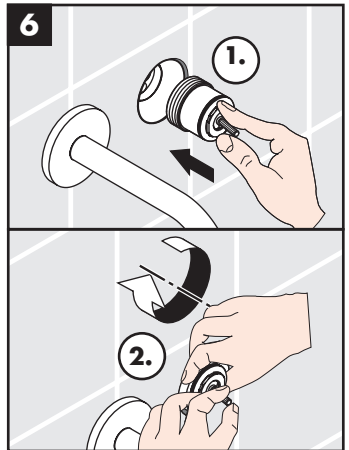

**PuraVida / Axor Citterio / Axor Massaud / Axor Starck SemiPro / Axor Starck Classic /
Axor Starck Puro / Axor Starck X / Axor Starck V**

Demontage Griff / Démontage poignée / Dismounting handle / Smontaggio maniglia / Despiece Mando / Demontage greep / Afmontere Greb / Desmontar Manipulo / Demontaž Uchwyt / Demontáž rukojeť / Demontáž rukoväť / 拆卸手柄 / Демонтаж Рукоятка / Leszerelés Fogantyú / Irrotus Kahva / Demontering Grepp / Išmontavimas Rankenėlė / rastavljanje Ručica / Sökme Kumanda kolu / Demontare Mâner / Αποσυναρμολόγηση Λαβή / Demontaža Ročka / Mahamonteerimine käepide / Demontāža rokturis / rastavljanje Ručica / Demontasje Grep / Демонтаж Ръкохватка / Çmontimi Dorezë / 取り外しハンドル / مقبض فك التركيب