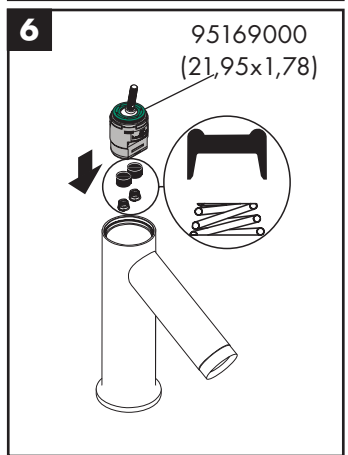

hansgrohe

Service

J27

96339000

J27 LowFlow

92930000

Hansgrohe PuraVida.....	3
Axor Steel < 01/10.....	4
Axor Steel > 02/10	6
Axor Uno ² < 01/10.....	8
Axor Uno ² > 02/10.....	10
Axor Uno / Steel < 01/10.....	12
Axor Steel Uno / Steel > 02/10	13
Axor Citterio.....	14
Axor Citterio 39034000 / 39037000.....	16
Axor Massaud.....	17
Axor Starck < 03/02.....	18
Axor Starck > 04/02.....	19
Axor Starck 08/04 – 04/05	20
Axor Starck > 04/05.....	21
Axor Starck 10300000.....	22
Axor Starck 10800XXX > 04/01 / 10801XXX > 08/00.....	23
Axor Starck 10800XXX > 01/08 / 10801XXX > 01/08	24
Axor Starck X 10070000	25
Axor Starck X.....	26
Axor Starck Semi Pro 10820000	27
Axor Terrano < 07/01	28
Axor Terrano > 08/01	29
Axor Starck 10821XXX.....	30
Axor Starck V	31
Bedienung / Instructions de service / Operation / Procedura / Manejo / Bedienung / Brugsanvisning / Funcionamento / Obŝtuga / Ovládání / Obsluha / 操作 / Эксплуатация / Használat / Käyttö / Hantering / Eksploatacija / Upotreba / Kullanımı / Utilizare / Χειρισμός / Upravljanje / Kasutamine / Lietošana / Rukovanje / Betjening / Обслужване / Përdorimi / 使用方法 / التشغيل	32
Sonderzubehör / Accessoires en option / Special accessories / Accessori speciali / Opcional / Toebehoren / Specialtillbehør / Acessórios especiais / Wyposażenie specjalne / Zvláštní příslušenství / Zvláštne príslušenstvo / 选装附件 / Специальные принадлежности / Egyéb tartozék / Erityisvaruste / Specialtillbehör / Specialūs priedai / Posebni pribor / Özel aksesuarlar / Accesorii opționale Ειδικά αξεσουάρ / Poseben pribor / Spetsialne lisavarustus / Speciāli aksesuāri / Poseban pribor / Ekstratillbehør / Специални принадлежности / Pajisje të posaçme / スペシャルパーツ / ملحقات خاصة.....	32