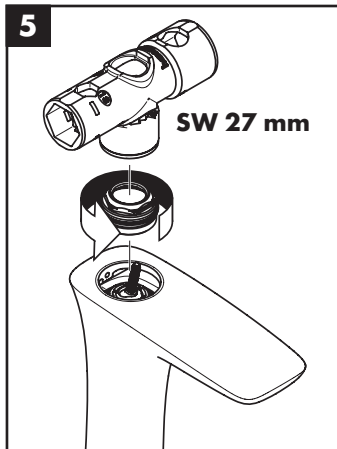

hansgrohe

Service

J27

96339000

J27 LowFlow

92930000

Hansgrohe PuraVida.....	3
Axor Steel < 01/10.....	4
Axor Steel > 02/10	6
Axor Uno ² < 01/10.....	8
Axor Uno ² > 02/10.....	10
Axor Uno / Steel < 01/10.....	12
Axor Steel Uno / Steel > 02/10	13
Axor Citterio.....	14
Axor Citterio 39034000 / 39037000.....	16
Axor Massaud.....	17
Axor Starck < 03/02.....	18
Axor Starck > 04/02.....	19
Axor Starck 08/04 – 04/05	20
Axor Starck > 04/05.....	21
Axor Starck 10300000.....	22
Axor Starck 10800XXX > 04/01 / 10801XXX > 08/00.....	23
Axor Starck 10800XXX > 01/08 / 10801XXX > 01/08	24
Axor Starck X 10070000	25
Axor Starck X.....	26
Axor Starck Semi Pro 10820000	27
Axor Terrano < 07/01	28
Axor Terrano > 08/01	29
Axor Starck 10821XXX.....	30
Axor Starck V	31
Bedienung / Instructions de service / Operation / Procedura / Manejo / Bedienung / Brugsanvisning / Funcionamento / Obŝtuga / Ovládání / Obsluha / 操作 / Эксплуатация / Használat / Käyttö / Hantering / Eksploatacija / Upotreba / Kullanımı / Utilizare / Χειρισμός / Upravljanje / Kasutamine / Lietošana / Rukovanje / Betjening / Обслужване / Përdorimi / 使用方法 / التشغيل	32
Sonderzubehör / Accessoires en option / Special accessories / Accessori speciali / Opcional / Toebehoren / Specialtillbehør / Acessórios especiais / Wyposażenie specjalne / Zvláštní příslušenství / Zvláštne príslušenstvo / 选装附件 / Специальные принадлежности / Egyéb tartozék / Erityisvaruste / Specialtillbehör / Specialūs priedai / Posebni pribor / Özel aksesuarlar / Accesorii opționale Ειδικά αξεσουάρ / Poseben pribor / Spetsialne lisavarustus / Speciāli aksesuāri / Poseban pribor / Ekstratillbehør / Специални принадлежности / Pajisje të posaçme / スペシャルパーツ / ملحقات خاصة.....	32