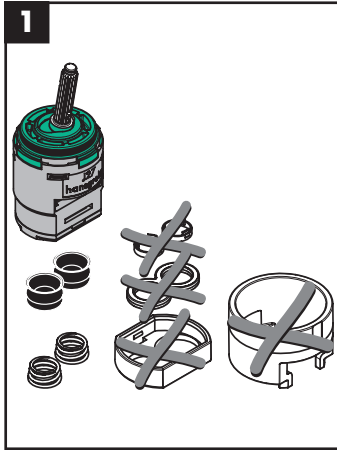

hansgrohe

Service

J27

96339000

J27 LowFlow

92930000

Hansgrohe PuraVida.....	3
Axor Steel < 01/10.....	4
Axor Steel > 02/10	6
Axor Uno ² < 01/10.....	8
Axor Uno ² > 02/10.....	10
Axor Uno / Steel < 01/10.....	12
Axor Steel Uno / Steel > 02/10	13
Axor Citterio.....	14
Axor Citterio 39034000 / 39037000.....	16
Axor Massaud.....	17
Axor Starck < 03/02.....	18
Axor Starck > 04/02.....	19
Axor Starck 08/04 – 04/05	20
Axor Starck > 04/05.....	21
Axor Starck 10300000.....	22
Axor Starck 10800XXX > 04/01 / 10801XXX > 08/00.....	23
Axor Starck 10800XXX > 01/08 / 10801XXX > 01/08	24
Axor Starck X 10070000	25
Axor Starck X.....	26
Axor Starck Semi Pro 10820000	27
Axor Terrano < 07/01	28
Axor Terrano > 08/01	29
Axor Starck 10821XXX.....	30
Axor Starck V	31
Bedienung / Instructions de service / Operation / Procedura / Manejo / Bedienung / Brugsanvisning / Funcionamento / Obŝtuga / Ovládání / Obsluha / 操作 / Эксплуатация / Használat / Käyttö / Hantering / Eksploatacija / Upotreba / Kullanımı / Utilizare / Χειρισμός / Upravljanje / Kasutamine / Lietošana / Rukovanje / Betjening / Обслужване / Përdorimi / 使用方法 / التشغيل	32
Sonderzubehör / Accessoires en option / Special accessories / Accessori speciali / Opcional / Toebehoren / Specialtillbehør / Acessórios especiais / Wyposażenie specjalne / Zvláštní příslušenství / Zvláštne príslušenstvo / 选装附件 / Специальные принадлежности / Egyéb tartozék / Erityisvaruste / Specialtillbehör / Specialūs priedai / Posebni pribor / Özel aksesuarlar / Accesorii opționale Ειδικά αξεσουάρ / Poseben pribor / Spetsialne lisavarustus / Speciāli aksesuāri / Poseban pribor / Ekstratillbehør / Специални принадлежности / Pajisje të posaçme / スペシャルパーツ / ملحقات خاصة.....	32