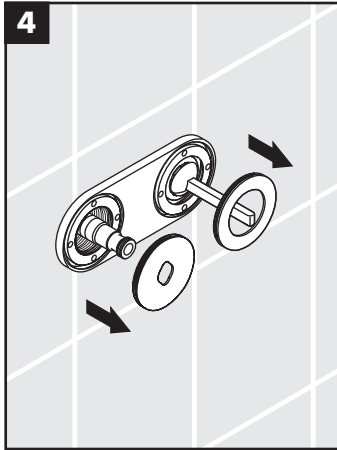

hansgrohe

Service

J27

96339000

J27 LowFlow

92930000

Hansgrohe PuraVida.....	3
Axor Steel < 01/10.....	4
Axor Steel > 02/10	6
Axor Uno ² < 01/10.....	8
Axor Uno ² > 02/10.....	10
Axor Uno / Steel < 01/10.....	12
Axor Steel Uno / Steel > 02/10	13
Axor Citterio.....	14
Axor Citterio 39034000 / 39037000.....	16
Axor Massaud.....	17
Axor Starck < 03/02.....	18
Axor Starck > 04/02.....	19
Axor Starck 08/04 – 04/05	20
Axor Starck > 04/05.....	21
Axor Starck 10300000.....	22
Axor Starck 10800XXX > 04/01 / 10801XXX > 08/00.....	23
Axor Starck 10800XXX > 01/08 / 10801XXX > 01/08	24
Axor Starck X 10070000	25
Axor Starck X.....	26
Axor Starck Semi Pro 10820000	27
Axor Terrano < 07/01	28
Axor Terrano > 08/01	29
Axor Starck 10821XXX.....	30
Axor Starck V	31
Bedienung / Instructions de service / Operation / Procedura / Manejo / Bedienung / Brugsanvisning / Funcionamento / Obŝtuga / Ovládání / Obsluha / 操作 / Эксплуатация / Használat / Käyttö / Hantering / Eksploatacija / Upotreba / Kullanımı / Utilizare / Χειρισμός / Upravljanje / Kasutamine / Lietošana / Rukovanje / Betjening / Обслужване / Përdorimi / 使用方法 / التشغيل	32
Sonderzubehör / Accessoires en option / Special accessories / Accessori speciali / Opcional / Toebehoren / Specialtillbehør / Acessórios especiais / Wyposażenie specjalne / Zvláštní příslušenství / Zvláštne príslušenstvo / 选装附件 / Специальные принадлежности / Egyéb tartozék / Erityisvaruste / Specialtillbehör / Specialūs priedai / Posebni pribor / Özel aksesuarlar / Accesorii opționale Ειδικά αξεσουάρ / Poseben pribor / Spetsialne lisavarustus / Speciāli aksesuāri / Poseban pribor / Ekstratillbehør / Специални принадлежности / Pajisje të posaçme / スペシャルパーツ / ملحقات خاصة.....	32