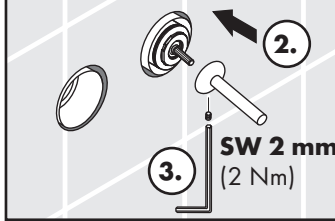

hansgrohe

Service

J27

96339000

J27 LowFlow

92930000

Hansgrohe PuraVida.....	3
Axor Steel < 01/10.....	4
Axor Steel > 02/10	6
Axor Uno ² < 01/10.....	8
Axor Uno ² > 02/10.....	10
Axor Uno / Steel < 01/10.....	12
Axor Steel Uno / Steel > 02/10	13
Axor Citterio.....	14
Axor Citterio 39034000 / 39037000.....	16
Axor Massaud.....	17
Axor Starck < 03/02.....	18
Axor Starck > 04/02.....	19
Axor Starck 08/04 – 04/05	20
Axor Starck > 04/05.....	21
Axor Starck 10300000.....	22
Axor Starck 10800XXX > 04/01 / 10801XXX > 08/00.....	23
Axor Starck 10800XXX > 01/08 / 10801XXX > 01/08	24
Axor Starck X 10070000	25
Axor Starck X.....	26
Axor Starck Semi Pro 10820000	27
Axor Terrano < 07/01	28
Axor Terrano > 08/01	29
Axor Starck 10821XXX.....	30
Axor Starck V	31
Bedienung / Instructions de service / Operation / Procedura / Manejo / Bedienung / Brugsanvisning / Funcionamento / Obŝtuga / Ovládání / Obsluha / 操作 / Эксплуатация / Használat / Käyttö / Hantering / Eksploatacija / Upotreba / Kullanımı / Utilizare / Χειρισμός / Upravljanje / Kasutamine / Lietošana / Rukovanje / Betjening / Обслужване / Përdorimi / 使用方法 / التشغيل	32
Sonderzubehör / Accessoires en option / Special accessories / Accessori speciali / Opcional / Toebehoren / Specialtillbehør / Acessórios especiais / Wyposażenie specjalne / Zvláštní příslušenství / Zvláštne príslušenstvo / 选装附件 / Специальные принадлежности / Egyéb tartozék / Erityisvaruste / Specialtillbehör / Specialūs priedai / Posebni pribor / Özel aksesuarlar / Accesorii opționale Ειδικά αξεσουάρ / Poseben pribor / Spetsialne lisavarustus / Speciāli aksesuāri / Poseban pribor / Ekstratillbehør / Специални принадлежности / Pajisje të posaçme / スペシャルパーツ / ملحقات خاصة.....	32