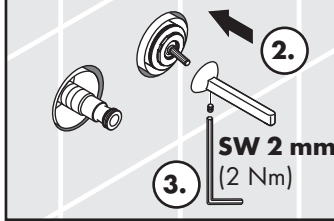

hansgrohe

Service

J27

96339000

J27 LowFlow

92930000

Hansgrohe PuraVida.....	3
Axor Steel < 01/10.....	4
Axor Steel > 02/10	6
Axor Uno ² < 01/10.....	8
Axor Uno ² > 02/10.....	10
Axor Uno / Steel < 01/10.....	12
Axor Steel Uno / Steel > 02/10	13
Axor Citterio.....	14
Axor Citterio 39034000 / 39037000.....	16
Axor Massaud.....	17
Axor Starck < 03/02.....	18
Axor Starck > 04/02.....	19
Axor Starck 08/04 – 04/05	20
Axor Starck > 04/05.....	21
Axor Starck 10300000.....	22
Axor Starck 10800XXX > 04/01 / 10801XXX > 08/00.....	23
Axor Starck 10800XXX > 01/08 / 10801XXX > 01/08	24
Axor Starck X 10070000	25
Axor Starck X.....	26
Axor Starck Semi Pro 10820000	27
Axor Terrano < 07/01	28
Axor Terrano > 08/01	29
Axor Starck 10821XXX.....	30
Axor Starck V	31
Bedienung / Instructions de service / Operation / Procedura / Manejo / Bedienung / Brugsanvisning / Funcionamento / Obŝtuga / Ovládání / Obsluha / 操作 / Эксплуатация / Használat / Käyttö / Hantering / Eksploatacija / Upotreba / Kullanımı / Utilizare / Χειρισμός / Upravljanje / Kasutamine / Lietošana / Rukovanje / Betjening / Обслужване / Përdorimi / 使用方法 / التشغيل	32
Sonderzubehör / Accessoires en option / Special accessories / Accessori speciali / Opcional / Toebehoren / Specialtillbehør / Acessórios especiais / Wyposażenie specjalne / Zvláštní příslušenství / Zvláštne príslušenstvo / 选装附件 / Специальные принадлежности / Egyéb tartozék / Erityisvaruste / Specialtillbehör / Specialūs priedai / Posebni pribor / Özel aksesuarlar / Accesorii opționale Ειδικά αξεσουάρ / Poseben pribor / Spetsialne lisavarustus / Speciāli aksesuāri / Poseban pribor / Ekstratillbehør / Специални принадлежности / Pajisje të posaçme / スペシャルパーツ / ملحقات خاصة.....	32