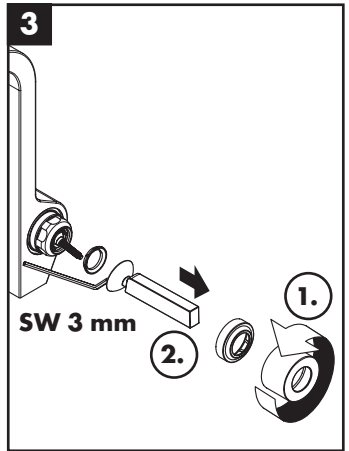

hansgrohe

Service

J27

96339000

J27 LowFlow

92930000

Hansgrohe PuraVida.....	3
Axor Steel < 01/10.....	4
Axor Steel > 02/10	6
Axor Uno ² < 01/10.....	8
Axor Uno ² > 02/10.....	10
Axor Uno / Steel < 01/10.....	12
Axor Steel Uno / Steel > 02/10	13
Axor Citterio.....	14
Axor Citterio 39034000 / 39037000.....	16
Axor Massaud.....	17
Axor Starck < 03/02.....	18
Axor Starck > 04/02.....	19
Axor Starck 08/04 – 04/05	20
Axor Starck > 04/05.....	21
Axor Starck 10300000.....	22
Axor Starck 10800XXX > 04/01 / 10801XXX > 08/00.....	23
Axor Starck 10800XXX > 01/08 / 10801XXX > 01/08	24
Axor Starck X 10070000	25
Axor Starck X.....	26
Axor Starck Semi Pro 10820000	27
Axor Terrano < 07/01	28
Axor Terrano > 08/01	29
Axor Starck 10821XXX.....	30
Axor Starck V	31
Bedienung / Instructions de service / Operation / Procedura / Manejo / Bedienung / Brugsanvisning / Funcionamento / Obŝtuga / Ovládání / Obsluha / 操作 / Эксплуатация / Használat / Käyttö / Hantering / Eksploatacija / Upotreba / Kullanımı / Utilizare / Χειρισμός / Upravljanje / Kasutamine / Lietošana / Rukovanje / Betjening / Обслужване / Përdorimi / 使用方法 / التشغيل	32
Sonderzubehör / Accessoires en option / Special accessories / Accessori speciali / Opcional / Toebehoren / Specialtillbehør / Acessórios especiais / Wyposażenie specjalne / Zvláštní příslušenství / Zvláštne príslušenstvo / 选装附件 / Специальные принадлежности / Egyéb tartozék / Erityisvaruste / Specialtillbehör / Specialūs priedai / Posebni pribor / Özel aksesuarlar / Accesorii opționale Ειδικά αξεσουάρ / Poseben pribor / Spetsialne lisavarustus / Speciāli aksesuāri / Poseban pribor / Ekstratillbehør / Специални принадлежности / Pajisje të posaçme / スペシャルパーツ / ملحقات خاصة.....	32