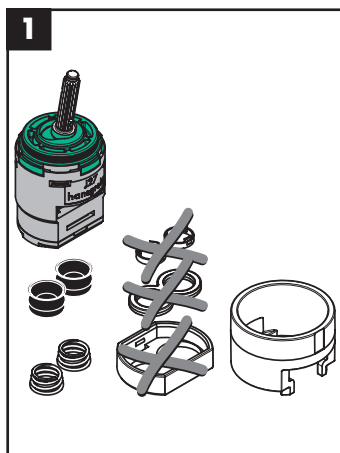

hansgrohe

Service

J27

96339000

J27 LowFlow

92930000

Hansgrohe PuraVida.....	3
Axor Steel < 01/10.....	4
Axor Steel > 02/10	6
Axor Uno ² < 01/10.....	8
Axor Uno ² > 02/10.....	10
Axor Uno / Steel < 01/10.....	12
Axor Steel Uno / Steel > 02/10	13
Axor Citterio.....	14
Axor Citterio 39034000 / 39037000.....	16
Axor Massaud.....	17
Axor Starck < 03/02.....	18
Axor Starck > 04/02.....	19
Axor Starck 08/04 – 04/05	20
Axor Starck > 04/05.....	21
Axor Starck 10300000.....	22
Axor Starck 10800XXX > 04/01 / 10801XXX > 08/00.....	23
Axor Starck 10800XXX > 01/08 / 10801XXX > 01/08	24
Axor Starck X 10070000	25
Axor Starck X.....	26
Axor Starck Semi Pro 10820000	27
Axor Terrano < 07/01	28
Axor Terrano > 08/01	29
Axor Starck 10821XXX.....	30
Axor Starck V	31
Bedienung / Instructions de service / Operation / Procedura / Manejo / Bedienung / Brugsanvisning / Funcionamento / Obŝtuga / Ovládání / Obsluha / 操作 / Эксплуатация / Használat / Käyttö / Hantering / Eksploatacija / Upotreba / Kullanımı / Utilizare / Χειρισμός / Upravljanje / Kasutamine / Lietošana / Rukovanje / Betjening / Обслужване / Përdorimi / 使用方法 / التشغيل	32
Sonderzubehör / Accessoires en option / Special accessories / Accessori speciali / Opcional / Toebehoren / Specialtillbehør / Acessórios especiais / Wyposażenie specjalne / Zvláštní příslušenství / Zvláštne príslušenstvo / 选装附件 / Специальные принадлежности / Egyéb tartozék / Erityisvaruste / Specialtillbehör / Specialūs priedai / Posebni pribor / Özel aksesuarlar / Accesorii opționale Ειδικά αξεσουάρ / Poseben pribor / Spetsialne lisavarustus / Speciāli aksesuāri / Poseban pribor / Ekstratillbehør / Специални принадлежности / Pajisje të posaçme / スペシャルパーツ / ملحقات خاصة.....	32