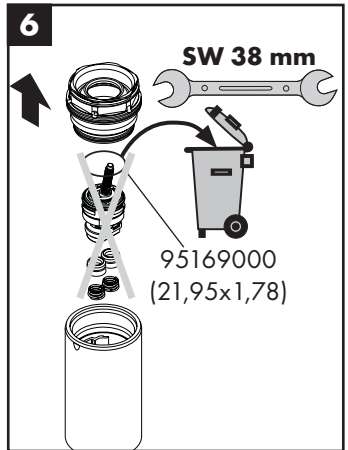

hansgrohe

Service

J27

96339000

J27 LowFlow

92930000

Hansgrohe PuraVida.....	3
Axor Steel < 01/10.....	4
Axor Steel > 02/10	6
Axor Uno ² < 01/10.....	8
Axor Uno ² > 02/10.....	10
Axor Uno / Steel < 01/10.....	12
Axor Steel Uno / Steel > 02/10	13
Axor Citterio.....	14
Axor Citterio 39034000 / 39037000.....	16
Axor Massaud.....	17
Axor Starck < 03/02.....	18
Axor Starck > 04/02.....	19
Axor Starck 08/04 – 04/05	20
Axor Starck > 04/05.....	21
Axor Starck 10300000.....	22
Axor Starck 10800XXX > 04/01 / 10801XXX > 08/00.....	23
Axor Starck 10800XXX > 01/08 / 10801XXX > 01/08	24
Axor Starck X 10070000	25
Axor Starck X.....	26
Axor Starck Semi Pro 10820000	27
Axor Terrano < 07/01	28
Axor Terrano > 08/01	29
Axor Starck 10821XXX.....	30
Axor Starck V	31
Bedienung / Instructions de service / Operation / Procedura / Manejo / Bedienung / Brugsanvisning / Funcionamento / Obŝtuga / Ovládání / Obsluha / 操作 / Эксплуатация / Használat / Käyttö / Hantering / Eksploatacija / Upotreba / Kullanımı / Utilizare / Χειρισμός / Upravljanje / Kasutamine / Lietošana / Rukovanje / Betjening / Обслужване / Përdorimi / 使用方法 / التشغيل	32
Sonderzubehör / Accessoires en option / Special accessories / Accessori speciali / Opcional / Toebehoren / Specialtillbehør / Acessórios especiais / Wyposażenie specjalne / Zvláštní příslušenství / Zvláštne príslušenstvo / 选装附件 / Специальные принадлежности / Egyéb tartozék / Erityisvaruste / Specialtillbehör / Specialūs priedai / Posebni pribor / Özel aksesuarlar / Accesorii opționale Ειδικά αξεσουάρ / Poseben pribor / Spetsialne lisavarustus / Speciāli aksesuāri / Poseban pribor / Ekstratillbehør / Специални принадлежности / Pajisje të posaçme / スペシャルパーツ / ملحقات خاصة.....	32