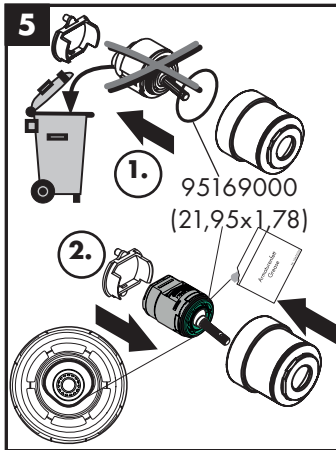

hansgrohe

Service

J27

96339000

J27 LowFlow

92930000

Hansgrohe PuraVida.....	3
Axor Steel < 01/10.....	4
Axor Steel > 02/10	6
Axor Uno ² < 01/10.....	8
Axor Uno ² > 02/10.....	10
Axor Uno / Steel < 01/10.....	12
Axor Steel Uno / Steel > 02/10	13
Axor Citterio.....	14
Axor Citterio 39034000 / 39037000.....	16
Axor Massaud.....	17
Axor Starck < 03/02.....	18
Axor Starck > 04/02.....	19
Axor Starck 08/04 – 04/05	20
Axor Starck > 04/05.....	21
Axor Starck 10300000.....	22
Axor Starck 10800XXX > 04/01 / 10801XXX > 08/00.....	23
Axor Starck 10800XXX > 01/08 / 10801XXX > 01/08	24
Axor Starck X 10070000	25
Axor Starck X.....	26
Axor Starck Semi Pro 10820000	27
Axor Terrano < 07/01	28
Axor Terrano > 08/01	29
Axor Starck 10821XXX.....	30
Axor Starck V	31
Bedienung / Instructions de service / Operation / Procedura / Manejo / Bedienung / Brugsanvisning / Funcionamento / Obŝtuga / Ovládání / Obsluha / 操作 / Эксплуатация / Használat / Käyttö / Hantering / Eksploatacija / Upotreba / Kullanımı / Utilizare / Χειρισμός / Upravljanje / Kasutamine / Lietošana / Rukovanje / Betjening / Обслужване / Përdorimi / 使用方法 / التشغيل	32
Sonderzubehör / Accessoires en option / Special accessories / Accessori speciali / Opcional / Toebehoren / Specialtillbehør / Acessórios especiais / Wyposażenie specjalne / Zvláštní příslušenství / Zvláštne príslušenstvo / 选装附件 / Специальные принадлежности / Egyéb tartozék / Erityisvaruste / Specialtillbehör / Specialūs priedai / Posebni pribor / Özel aksesuarlar / Accesorii opționale Ειδικά αξεσουάρ / Poseben pribor / Spetsialne lisavarustus / Speciāli aksesuāri / Poseban pribor / Ekstratillbehør / Специални принадлежности / Pajisje të posaçme / スペシャルパーツ / ملحقات خاصة.....	32