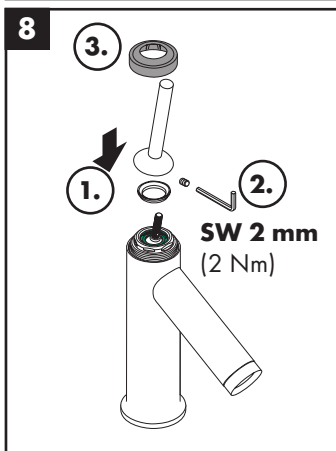

hansgrohe

Service

J27

96339000

J27 LowFlow

92930000

Hansgrohe PuraVida.....	3
Axor Steel < 01/10.....	4
Axor Steel > 02/10	6
Axor Uno ² < 01/10.....	8
Axor Uno ² > 02/10.....	10
Axor Uno / Steel < 01/10.....	12
Axor Steel Uno / Steel > 02/10	13
Axor Citterio.....	14
Axor Citterio 39034000 / 39037000.....	16
Axor Massaud.....	17
Axor Starck < 03/02.....	18
Axor Starck > 04/02.....	19
Axor Starck 08/04 – 04/05	20
Axor Starck > 04/05.....	21
Axor Starck 10300000.....	22
Axor Starck 10800XXX > 04/01 / 10801XXX > 08/00.....	23
Axor Starck 10800XXX > 01/08 / 10801XXX > 01/08	24
Axor Starck X 10070000	25
Axor Starck X.....	26
Axor Starck Semi Pro 10820000	27
Axor Terrano < 07/01	28
Axor Terrano > 08/01	29
Axor Starck 10821XXX.....	30
Axor Starck V	31
Bedienung / Instructions de service / Operation / Procedura / Manejo / Bedienung / Brugsanvisning / Funcionamento / Obŝtuga / Ovládání / Obsluha / 操作 / Эксплуатация / Használat / Käyttö / Hantering / Eksploatacija / Upotreba / Kullanımı / Utilizare / Χειρισμός / Upravljanje / Kasutamine / Lietošana / Rukovanje / Betjening / Обслужване / Përdorimi / 使用方法 / التشغيل	32
Sonderzubehör / Accessoires en option / Special accessories / Accessori speciali / Opcional / Toebehoren / Specialtillbehør / Acessórios especiais / Wyposażenie specjalne / Zvláštní příslušenství / Zvláštne príslušenstvo / 选装附件 / Специальные принадлежности / Egyéb tartozék / Erityisvaruste / Specialtillbehör / Specialūs priedai / Posebni pribor / Özel aksesuarlar / Accesorii opționale Ειδικά αξεσουάρ / Poseben pribor / Spetsialne lisavarustus / Speciāli aksesuāri / Poseban pribor / Ekstratillbehør / Специални принадлежности / Pajisje të posaçme / スペシャルパーツ / ملحقات خاصة.....	32