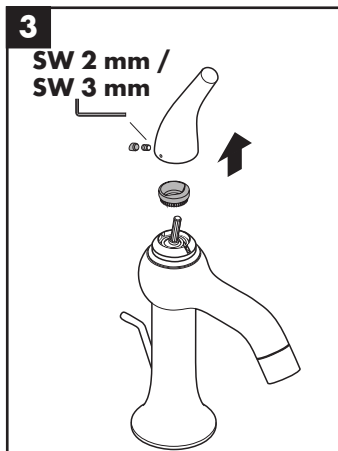

hansgrohe

Service

J27

96339000

J27 LowFlow

92930000

Hansgrohe PuraVida.....	3
Axor Steel < 01/10.....	4
Axor Steel > 02/10	6
Axor Uno ² < 01/10.....	8
Axor Uno ² > 02/10.....	10
Axor Uno / Steel < 01/10.....	12
Axor Steel Uno / Steel > 02/10	13
Axor Citterio.....	14
Axor Citterio 39034000 / 39037000.....	16
Axor Massaud.....	17
Axor Starck < 03/02.....	18
Axor Starck > 04/02.....	19
Axor Starck 08/04 – 04/05	20
Axor Starck > 04/05.....	21
Axor Starck 10300000.....	22
Axor Starck 10800XXX > 04/01 / 10801XXX > 08/00.....	23
Axor Starck 10800XXX > 01/08 / 10801XXX > 01/08	24
Axor Starck X 10070000	25
Axor Starck X.....	26
Axor Starck Semi Pro 10820000	27
Axor Terrano < 07/01	28
Axor Terrano > 08/01	29
Axor Starck 10821XXX.....	30
Axor Starck V	31
Bedienung / Instructions de service / Operation / Procedura / Manejo / Bedienung / Brugsanvisning / Funcionamento / Obŝtuga / Ovládání / Obsluha / 操作 / Эксплуатация / Használat / Käyttö / Hantering / Eksploatacija / Upotreba / Kullanımı / Utilizare / Χειρισμός / Upravljanje / Kasutamine / Lietošana / Rukovanje / Betjening / Обслужване / Përdorimi / 使用方法 / التشغيل	32
Sonderzubehör / Accessoires en option / Special accessories / Accessori speciali / Opcional / Toebehoren / Specialtillbehør / Acessórios especiais / Wyposażenie specjalne / Zvláštní příslušenství / Zvláštne príslušenstvo / 选装附件 / Специальные принадлежности / Egyéb tartozék / Erityisvaruste / Specialtillbehör / Specialūs priedai / Posebni pribor / Özel aksesuarlar / Accesorii opționale Ειδικά αξεσουάρ / Poseben pribor / Spetsialne lisavarustus / Speciāli aksesuāri / Poseban pribor / Ekstratillbehør / Специални принадлежности / Pajisje të posaçme / スペシャルパーツ / ملحقات خاصة.....	32