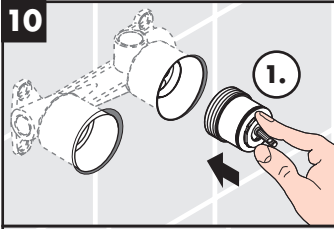

hansgrohe

Service

J27

96339000

J27 LowFlow

92930000

Hansgrohe PuraVida.....	3
Axor Steel < 01/10.....	4
Axor Steel > 02/10	6
Axor Uno ² < 01/10.....	8
Axor Uno ² > 02/10.....	10
Axor Uno / Steel < 01/10.....	12
Axor Steel Uno / Steel > 02/10	13
Axor Citterio.....	14
Axor Citterio 39034000 / 39037000.....	16
Axor Massaud.....	17
Axor Starck < 03/02.....	18
Axor Starck > 04/02.....	19
Axor Starck 08/04 – 04/05	20
Axor Starck > 04/05.....	21
Axor Starck 10300000.....	22
Axor Starck 10800XXX > 04/01 / 10801XXX > 08/00.....	23
Axor Starck 10800XXX > 01/08 / 10801XXX > 01/08	24
Axor Starck X 10070000	25
Axor Starck X.....	26
Axor Starck Semi Pro 10820000	27
Axor Terrano < 07/01	28
Axor Terrano > 08/01	29
Axor Starck 10821XXX.....	30
Axor Starck V	31
Bedienung / Instructions de service / Operation / Procedura / Manejo / Bedienung / Brugsanvisning / Funcionamento / Obŝtuga / Ovládání / Obsluha / 操作 / Эксплуатация / Használat / Käyttö / Hantering / Eksploatacija / Upotreba / Kullanımı / Utilizare / Χειρισμός / Upravljanje / Kasutamine / Lietošana / Rukovanje / Betjening / Обслужване / Përdorimi / 使用方法 / التشغيل	32
Sonderzubehör / Accessoires en option / Special accessories / Accessori speciali / Opcional / Toebehoren / Specialtillbehør / Acessórios especiais / Wyposażenie specjalne / Zvláštní příslušenství / Zvláštne príslušenstvo / 选装附件 / Специальные принадлежности / Egyéb tartozék / Erityisvaruste / Specialtillbehör / Specialūs priedai / Posebni pribor / Özel aksesuarlar / Accesorii opționale Ειδικά αξεσουάρ / Poseben pribor / Spetsialne lisavarustus / Speciāli aksesuāri / Poseban pribor / Ekstratillbehør / Специални принадлежности / Pajisje të posaçme / スペシャルパーツ / ملحقات خاصة.....	32