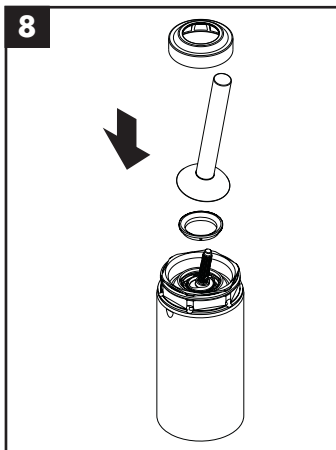

hansgrohe

Service

J27

96339000

J27 LowFlow

92930000

Hansgrohe PuraVida.....	3
Axor Steel < 01/10.....	4
Axor Steel > 02/10	6
Axor Uno ² < 01/10.....	8
Axor Uno ² > 02/10.....	10
Axor Uno / Steel < 01/10.....	12
Axor Steel Uno / Steel > 02/10	13
Axor Citterio.....	14
Axor Citterio 39034000 / 39037000.....	16
Axor Massaud.....	17
Axor Starck < 03/02.....	18
Axor Starck > 04/02.....	19
Axor Starck 08/04 – 04/05	20
Axor Starck > 04/05.....	21
Axor Starck 10300000.....	22
Axor Starck 10800XXX > 04/01 / 10801XXX > 08/00.....	23
Axor Starck 10800XXX > 01/08 / 10801XXX > 01/08	24
Axor Starck X 10070000	25
Axor Starck X.....	26
Axor Starck Semi Pro 10820000	27
Axor Terrano < 07/01	28
Axor Terrano > 08/01	29
Axor Starck 10821XXX.....	30
Axor Starck V	31
Bedienung / Instructions de service / Operation / Procedura / Manejo / Bedienung / Brugsanvisning / Funcionamento / Obŝtuga / Ovládání / Obsluha / 操作 / Эксплуатация / Használat / Käyttö / Hantering / Eksploatacija / Upotreba / Kullanımı / Utilizare / Χειρισμός / Upravljanje / Kasutamine / Lietošana / Rukovanje / Betjening / Обслужване / Përdorimi / 使用方法 / التشغيل	32
Sonderzubehör / Accessoires en option / Special accessories / Accessori speciali / Opcional / Toebehoren / Specialtillbehør / Acessórios especiais / Wyposażenie specjalne / Zvláštní příslušenství / Zvláštne príslušenstvo / 选装附件 / Специальные принадлежности / Egyéb tartozék / Erityisvaruste / Specialtillbehör / Specialūs priedai / Posebni pribor / Özel aksesuarlar / Accesorii opționale Ειδικά αξεσουάρ / Poseben pribor / Spetsialne lisavarustus / Speciāli aksesuāri / Poseban pribor / Ekstratillbehør / Специални принадлежности / Pajisje të posaçme / スペシャルパーツ / ملحقات خاصة.....	32