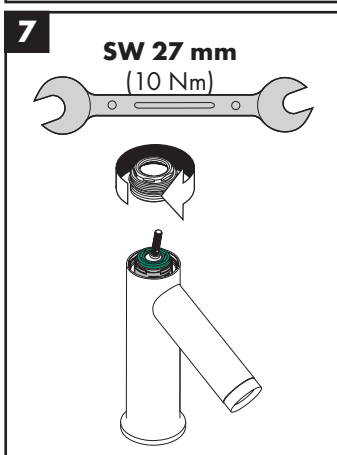

hansgrohe

Service

J27

96339000

J27 LowFlow

92930000

Hansgrohe PuraVida.....	3
Axor Steel < 01/10.....	4
Axor Steel > 02/10	6
Axor Uno ² < 01/10.....	8
Axor Uno ² > 02/10.....	10
Axor Uno / Steel < 01/10.....	12
Axor Steel Uno / Steel > 02/10	13
Axor Citterio.....	14
Axor Citterio 39034000 / 39037000.....	16
Axor Massaud.....	17
Axor Starck < 03/02.....	18
Axor Starck > 04/02.....	19
Axor Starck 08/04 – 04/05	20
Axor Starck > 04/05.....	21
Axor Starck 10300000.....	22
Axor Starck 10800XXX > 04/01 / 10801XXX > 08/00.....	23
Axor Starck 10800XXX > 01/08 / 10801XXX > 01/08	24
Axor Starck X 10070000	25
Axor Starck X.....	26
Axor Starck Semi Pro 10820000	27
Axor Terrano < 07/01	28
Axor Terrano > 08/01	29
Axor Starck 10821XXX.....	30
Axor Starck V	31
Bedienung / Instructions de service / Operation / Procedura / Manejo / Bedienung / Brugsanvisning / Funcionamento / Obŝtuga / Ovládání / Obsluha / 操作 / Эксплуатация / Használat / Käyttö / Hantering / Eksploatacija / Upotreba / Kullanımı / Utilizare / Χειρισμός / Upravljanje / Kasutamine / Lietošana / Rukovanje / Betjening / Обслужване / Përdorimi / 使用方法 / التشغيل	32
Sonderzubehör / Accessoires en option / Special accessories / Accessori speciali / Opcional / Toebehoren / Specialtillbehør / Acessórios especiais / Wyposażenie specjalne / Zvláštní příslušenství / Zvláštne príslušenstvo / 选装附件 / Специальные принадлежности / Egyéb tartozék / Erityisvaruste / Specialtillbehör / Specialūs priedai / Posebni pribor / Özel aksesuarlar / Accesorii opționale Ειδικά αξεσουάρ / Poseben pribor / Spetsialne lisavarustus / Speciāli aksesuāri / Poseban pribor / Ekstratillbehør / Специални принадлежности / Pajisje të posaçme / スペシャルパーツ / ملحقات خاصة.....	32