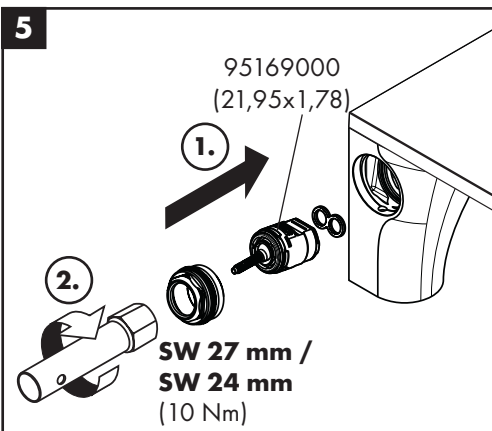

hansgrohe

Service

J27

96339000

J27 LowFlow

92930000

Hansgrohe PuraVida.....	3
Axor Steel < 01/10.....	4
Axor Steel > 02/10	6
Axor Uno ² < 01/10.....	8
Axor Uno ² > 02/10.....	10
Axor Uno / Steel < 01/10.....	12
Axor Steel Uno / Steel > 02/10	13
Axor Citterio.....	14
Axor Citterio 39034000 / 39037000.....	16
Axor Massaud.....	17
Axor Starck < 03/02.....	18
Axor Starck > 04/02.....	19
Axor Starck 08/04 – 04/05	20
Axor Starck > 04/05.....	21
Axor Starck 10300000.....	22
Axor Starck 10800XXX > 04/01 / 10801XXX > 08/00.....	23
Axor Starck 10800XXX > 01/08 / 10801XXX > 01/08	24
Axor Starck X 10070000	25
Axor Starck X.....	26
Axor Starck Semi Pro 10820000	27
Axor Terrano < 07/01	28
Axor Terrano > 08/01	29
Axor Starck 10821XXX.....	30
Axor Starck V	31
Bedienung / Instructions de service / Operation / Procedura / Manejo / Bedienung / Brugsanvisning / Funcionamento / Obŝtuga / Ovládání / Obsluha / 操作 / Эксплуатация / Használat / Käyttö / Hantering / Eksploatacija / Upotreba / Kullanımı / Utilizare / Χειρισμός / Upravljanje / Kasutamine / Lietošana / Rukovanje / Betjening / Обслужване / Përdorimi / 使用方法 / التشغيل	32
Sonderzubehör / Accessoires en option / Special accessories / Accessori speciali / Opcional / Toebehoren / Specialtillbehør / Acessórios especiais / Wyposażenie specjalne / Zvláštní příslušenství / Zvláštne príslušenstvo / 选装附件 / Специальные принадлежности / Egyéb tartozék / Erityisvaruste / Specialtillbehör / Specialūs priedai / Posebni pribor / Özel aksesuarlar / Accesorii opționale Ειδικά αξεσουάρ / Poseben pribor / Spetsialne lisavarustus / Speciāli aksesuāri / Poseban pribor / Ekstratillbehør / Специални принадлежности / Pajisje të posaçme / スペシャルパーツ / ملحقات خاصة.....	32