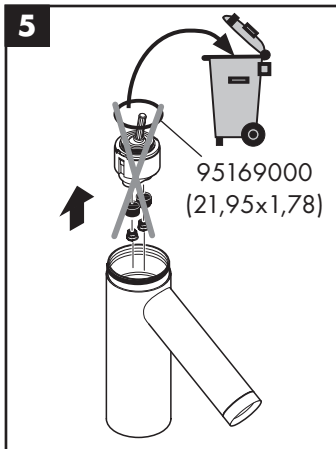

hansgrohe

Service

J27

96339000

J27 LowFlow

92930000

Hansgrohe PuraVida.....	3
Axor Steel < 01/10.....	4
Axor Steel > 02/10	6
Axor Uno ² < 01/10.....	8
Axor Uno ² > 02/10.....	10
Axor Uno / Steel < 01/10.....	12
Axor Steel Uno / Steel > 02/10	13
Axor Citterio.....	14
Axor Citterio 39034000 / 39037000.....	16
Axor Massaud.....	17
Axor Starck < 03/02.....	18
Axor Starck > 04/02.....	19
Axor Starck 08/04 – 04/05	20
Axor Starck > 04/05.....	21
Axor Starck 10300000.....	22
Axor Starck 10800XXX > 04/01 / 10801XXX > 08/00.....	23
Axor Starck 10800XXX > 01/08 / 10801XXX > 01/08	24
Axor Starck X 10070000	25
Axor Starck X.....	26
Axor Starck Semi Pro 10820000	27
Axor Terrano < 07/01	28
Axor Terrano > 08/01	29
Axor Starck 10821XXX.....	30
Axor Starck V	31
Bedienung / Instructions de service / Operation / Procedura / Manejo / Bedienung / Brugsanvisning / Funcionamento / Obŝtuga / Ovládání / Obsluha / 操作 / Эксплуатация / Használat / Käyttö / Hantering / Eksploatacija / Upotreba / Kullanımı / Utilizare / Χειρισμός / Upravljanje / Kasutamine / Lietošana / Rukovanje / Betjening / Обслужване / Përdorimi / 使用方法 / التشغيل	32
Sonderzubehör / Accessoires en option / Special accessories / Accessori speciali / Opcional / Toebehoren / Specialtillbehør / Acessórios especiais / Wyposażenie specjalne / Zvláštní příslušenství / Zvláštne príslušenstvo / 选装附件 / Специальные принадлежности / Egyéb tartozék / Erityisvaruste / Specialtillbehör / Specialūs priedai / Posebni pribor / Özel aksesuarlar / Accesorii opționale Ειδικά αξεσουάρ / Poseben pribor / Spetsialne lisavarustus / Speciāli aksesuāri / Poseban pribor / Ekstratillbehør / Специални принадлежности / Pajisje të posaçme / スペシャルパーツ / ملحقات خاصة.....	32