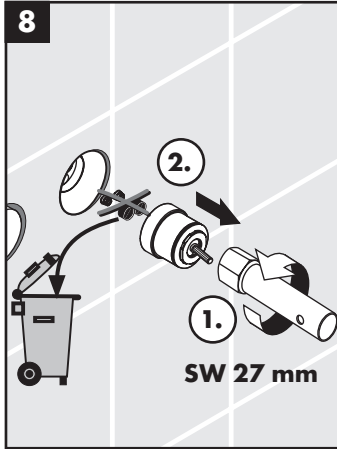

hansgrohe

Service

J27

96339000

J27 LowFlow

92930000

Hansgrohe PuraVida.....	3
Axor Steel < 01/10.....	4
Axor Steel > 02/10	6
Axor Uno ² < 01/10.....	8
Axor Uno ² > 02/10.....	10
Axor Uno / Steel < 01/10.....	12
Axor Steel Uno / Steel > 02/10	13
Axor Citterio.....	14
Axor Citterio 39034000 / 39037000.....	16
Axor Massaud.....	17
Axor Starck < 03/02.....	18
Axor Starck > 04/02.....	19
Axor Starck 08/04 – 04/05	20
Axor Starck > 04/05.....	21
Axor Starck 10300000.....	22
Axor Starck 10800XXX > 04/01 / 10801XXX > 08/00.....	23
Axor Starck 10800XXX > 01/08 / 10801XXX > 01/08	24
Axor Starck X 10070000	25
Axor Starck X.....	26
Axor Starck Semi Pro 10820000	27
Axor Terrano < 07/01	28
Axor Terrano > 08/01	29
Axor Starck 10821XXX.....	30
Axor Starck V	31
Bedienung / Instructions de service / Operation / Procedura / Manejo / Bedienung / Brugsanvisning / Funcionamento / Obŝtuga / Ovládání / Obsluha / 操作 / Эксплуатация / Használat / Käyttö / Hantering / Eksploatacija / Upotreba / Kullanımı / Utilizare / Χειρισμός / Upravljanje / Kasutamine / Lietošana / Rukovanje / Betjening / Обслужване / Përdorimi / 使用方法 / التشغيل	32
Sonderzubehör / Accessoires en option / Special accessories / Accessori speciali / Opcional / Toebehoren / Specialtillbehør / Acessórios especiais / Wyposażenie specjalne / Zvláštní příslušenství / Zvláštne príslušenstvo / 选装附件 / Специальные принадлежности / Egyéb tartozék / Erityisvaruste / Specialtillbehör / Specialūs priedai / Posebni pribor / Özel aksesuarlar / Accesorii opționale Ειδικά αξεσουάρ / Poseben pribor / Spetsialne lisavarustus / Speciāli aksesuāri / Poseban pribor / Ekstratillbehør / Специални принадлежности / Pajisje të posaçme / スペシャルパーツ / ملحقات خاصة.....	32