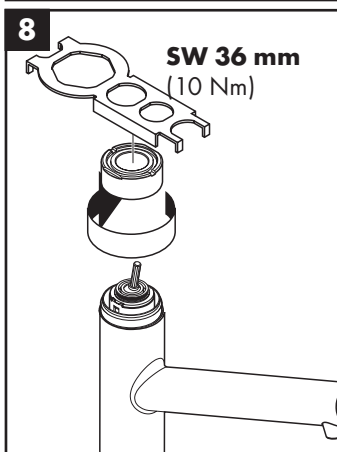

hansgrohe

Service

J27

96339000

J27 LowFlow

92930000

Hansgrohe PuraVida.....	3
Axor Steel < 01/10.....	4
Axor Steel > 02/10	6
Axor Uno ² < 01/10.....	8
Axor Uno ² > 02/10.....	10
Axor Uno / Steel < 01/10.....	12
Axor Steel Uno / Steel > 02/10	13
Axor Citterio.....	14
Axor Citterio 39034000 / 39037000.....	16
Axor Massaud.....	17
Axor Starck < 03/02.....	18
Axor Starck > 04/02.....	19
Axor Starck 08/04 – 04/05	20
Axor Starck > 04/05.....	21
Axor Starck 10300000.....	22
Axor Starck 10800XXX > 04/01 / 10801XXX > 08/00.....	23
Axor Starck 10800XXX > 01/08 / 10801XXX > 01/08	24
Axor Starck X 10070000	25
Axor Starck X.....	26
Axor Starck Semi Pro 10820000	27
Axor Terrano < 07/01	28
Axor Terrano > 08/01	29
Axor Starck 10821XXX.....	30
Axor Starck V	31
Bedienung / Instructions de service / Operation / Procedura / Manejo / Bedienung / Brugsanvisning / Funcionamento / Obŝtuga / Ovládání / Obsluha / 操作 / Эксплуатация / Használat / Käyttö / Hantering / Eksploatacija / Upotreba / Kullanımı / Utilizare / Χειρισμός / Upravljanje / Kasutamine / Lietošana / Rukovanje / Betjening / Обслужване / Përdorimi / 使用方法 / التشغيل	32
Sonderzubehör / Accessoires en option / Special accessories / Accessori speciali / Opcional / Toebehoren / Specialtillbehør / Acessórios especiais / Wyposażenie specjalne / Zvláštní příslušenství / Zvláštne príslušenstvo / 选装附件 / Специальные принадлежности / Egyéb tartozék / Erityisvaruste / Specialtillbehör / Specialūs priedai / Posebni pribor / Özel aksesuarlar / Accesorii opționale Ειδικά αξεσουάρ / Poseben pribor / Spetsialne lisavarustus / Speciāli aksesuāri / Poseban pribor / Ekstratillbehør / Специални принадлежности / Pajisje të posaçme / スペシャルパーツ / ملحقات خاصة.....	32