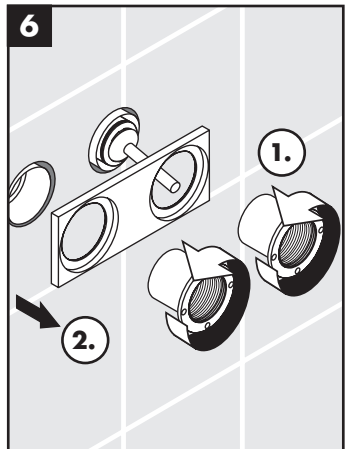

hansgrohe

Service

J27

96339000

J27 LowFlow

92930000

Hansgrohe PuraVida.....	3
Axor Steel < 01/10.....	4
Axor Steel > 02/10	6
Axor Uno ² < 01/10.....	8
Axor Uno ² > 02/10.....	10
Axor Uno / Steel < 01/10.....	12
Axor Steel Uno / Steel > 02/10	13
Axor Citterio.....	14
Axor Citterio 39034000 / 39037000.....	16
Axor Massaud.....	17
Axor Starck < 03/02.....	18
Axor Starck > 04/02.....	19
Axor Starck 08/04 – 04/05	20
Axor Starck > 04/05.....	21
Axor Starck 10300000.....	22
Axor Starck 10800XXX > 04/01 / 10801XXX > 08/00.....	23
Axor Starck 10800XXX > 01/08 / 10801XXX > 01/08	24
Axor Starck X 10070000	25
Axor Starck X.....	26
Axor Starck Semi Pro 10820000	27
Axor Terrano < 07/01	28
Axor Terrano > 08/01	29
Axor Starck 10821XXX.....	30
Axor Starck V	31
Bedienung / Instructions de service / Operation / Procedura / Manejo / Bedienung / Brugsanvisning / Funcionamento / Obŝtuga / Ovládání / Obsluha / 操作 / Эксплуатация / Használat / Käyttö / Hantering / Eksploatacija / Upotreba / Kullanımı / Utilizare / Χειρισμός / Upravljanje / Kasutamine / Lietošana / Rukovanje / Betjening / Обслужване / Përdorimi / 使用方法 / التشغيل	32
Sonderzubehör / Accessoires en option / Special accessories / Accessori speciali / Opcional / Toebehoren / Specialtillbehør / Acessórios especiais / Wyposażenie specjalne / Zvláštní příslušenství / Zvláštne príslušenstvo / 选装附件 / Специальные принадлежности / Egyéb tartozék / Erityisvaruste / Specialtillbehör / Specialūs priedai / Posebni pribor / Özel aksesuarlar / Accesorii opționale Ειδικά αξεσουάρ / Poseben pribor / Spetsialne lisavarustus / Speciāli aksesuāri / Poseban pribor / Ekstratillbehør / Специални принадлежности / Pajisje të posaçme / スペシャルパーツ / ملحقات خاصة.....	32