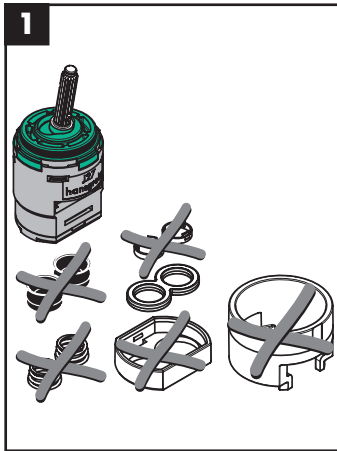

hansgrohe

Service

J27

96339000

J27 LowFlow

92930000

Hansgrohe PuraVida.....	3
Axor Steel < 01/10.....	4
Axor Steel > 02/10	6
Axor Uno ² < 01/10.....	8
Axor Uno ² > 02/10.....	10
Axor Uno / Steel < 01/10.....	12
Axor Steel Uno / Steel > 02/10	13
Axor Citterio.....	14
Axor Citterio 39034000 / 39037000.....	16
Axor Massaud.....	17
Axor Starck < 03/02.....	18
Axor Starck > 04/02.....	19
Axor Starck 08/04 – 04/05	20
Axor Starck > 04/05.....	21
Axor Starck 10300000.....	22
Axor Starck 10800XXX > 04/01 / 10801XXX > 08/00.....	23
Axor Starck 10800XXX > 01/08 / 10801XXX > 01/08	24
Axor Starck X 10070000	25
Axor Starck X.....	26
Axor Starck Semi Pro 10820000	27
Axor Terrano < 07/01	28
Axor Terrano > 08/01	29
Axor Starck 10821XXX.....	30
Axor Starck V	31
Bedienung / Instructions de service / Operation / Procedura / Manejo / Bedienung / Brugsanvisning / Funcionamento / Obŝtuga / Ovládání / Obsluha / 操作 / Эксплуатация / Használat / Käyttö / Hantering / Eksploatacija / Upotreba / Kullanımı / Utilizare / Χειρισμός / Upravljanje / Kasutamine / Lietošana / Rukovanje / Betjening / Обслужване / Përdorimi / 使用方法 / التشغيل	32
Sonderzubehör / Accessoires en option / Special accessories / Accessori speciali / Opcional / Toebehoren / Specialtillbehør / Acessórios especiais / Wyposażenie specjalne / Zvláštní příslušenství / Zvláštne príslušenstvo / 选装附件 / Специальные принадлежности / Egyéb tartozék / Erityisvaruste / Specialtillbehör / Specialūs priedai / Posebni pribor / Özel aksesuarlar / Accesorii opționale Ειδικά αξεσουάρ / Poseben pribor / Spetsialne lisavarustus / Speciāli aksesuāri / Poseban pribor / Ekstratillbehør / Специални принадлежности / Pajisje të posaçme / スペシャルパーツ / ملحقات خاصة.....	32