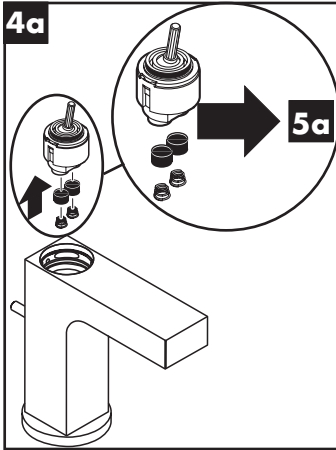

hansgrohe

Service

J27

96339000

J27 LowFlow

92930000

Hansgrohe PuraVida.....	3
Axor Steel < 01/10.....	4
Axor Steel > 02/10	6
Axor Uno ² < 01/10.....	8
Axor Uno ² > 02/10.....	10
Axor Uno / Steel < 01/10.....	12
Axor Steel Uno / Steel > 02/10	13
Axor Citterio.....	14
Axor Citterio 39034000 / 39037000.....	16
Axor Massaud.....	17
Axor Starck < 03/02.....	18
Axor Starck > 04/02.....	19
Axor Starck 08/04 – 04/05	20
Axor Starck > 04/05.....	21
Axor Starck 10300000.....	22
Axor Starck 10800XXX > 04/01 / 10801XXX > 08/00.....	23
Axor Starck 10800XXX > 01/08 / 10801XXX > 01/08	24
Axor Starck X 10070000	25
Axor Starck X.....	26
Axor Starck Semi Pro 10820000	27
Axor Terrano < 07/01	28
Axor Terrano > 08/01	29
Axor Starck 10821XXX.....	30
Axor Starck V	31
Bedienung / Instructions de service / Operation / Procedura / Manejo / Bedienung / Brugsanvisning / Funcionamento / Obŝtuga / Ovládání / Obsluha / 操作 / Эксплуатация / Használat / Käyttö / Hantering / Eksploatacija / Upotreba / Kullanımı / Utilizare / Χειρισμός / Upravljanje / Kasutamine / Lietošana / Rukovanje / Betjening / Обслужване / Përdorimi / 使用方法 / التشغيل	32
Sonderzubehör / Accessoires en option / Special accessories / Accessori speciali / Opcional / Toebehoren / Specialtillbehør / Acessórios especiais / Wyposażenie specjalne / Zvláštní příslušenství / Zvláštne príslušenstvo / 选装附件 / Специальные принадлежности / Egyéb tartozék / Erityisvaruste / Specialtillbehör / Specialūs priedai / Posebni pribor / Özel aksesuarlar / Accesorii opționale Ειδικά αξεσουάρ / Poseben pribor / Spetsialne lisavarustus / Speciāli aksesuāri / Poseban pribor / Ekstratillbehør / Специални принадлежности / Pajisje të posaçme / スペシャルパーツ / ملحقات خاصة.....	32