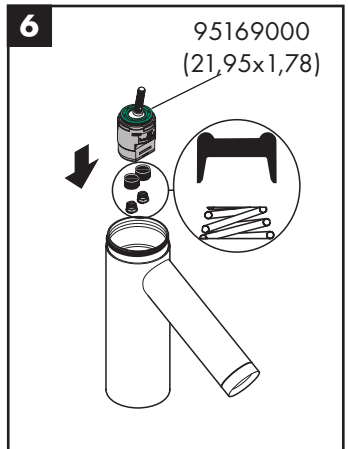

hansgrohe

Service

J27

96339000

J27 LowFlow

92930000

Hansgrohe PuraVida.....	3
Axor Steel < 01/10.....	4
Axor Steel > 02/10	6
Axor Uno ² < 01/10.....	8
Axor Uno ² > 02/10.....	10
Axor Uno / Steel < 01/10.....	12
Axor Steel Uno / Steel > 02/10	13
Axor Citterio.....	14
Axor Citterio 39034000 / 39037000.....	16
Axor Massaud.....	17
Axor Starck < 03/02.....	18
Axor Starck > 04/02.....	19
Axor Starck 08/04 – 04/05	20
Axor Starck > 04/05.....	21
Axor Starck 10300000.....	22
Axor Starck 10800XXX > 04/01 / 10801XXX > 08/00.....	23
Axor Starck 10800XXX > 01/08 / 10801XXX > 01/08	24
Axor Starck X 10070000	25
Axor Starck X.....	26
Axor Starck Semi Pro 10820000	27
Axor Terrano < 07/01	28
Axor Terrano > 08/01	29
Axor Starck 10821XXX.....	30
Axor Starck V	31
Bedienung / Instructions de service / Operation / Procedura / Manejo / Bedienung / Brugsanvisning / Funcionamento / Obŝtuga / Ovládání / Obsluha / 操作 / Эксплуатация / Használat / Käyttö / Hantering / Eksploatacija / Upotreba / Kullanımı / Utilizare / Χειρισμός / Upravljanje / Kasutamine / Lietošana / Rukovanje / Betjening / Обслужване / Përdorimi / 使用方法 / التشغيل	32
Sonderzubehör / Accessoires en option / Special accessories / Accessori speciali / Opcional / Toebehoren / Specialtillbehør / Acessórios especiais / Wyposażenie specjalne / Zvláštní příslušenství / Zvláštne príslušenstvo / 选装附件 / Специальные принадлежности / Egyéb tartozék / Erityisvaruste / Specialtillbehör / Specialūs priedai / Posebni pribor / Özel aksesuarlar / Accesorii opționale Ειδικά αξεσουάρ / Poseben pribor / Spetsialne lisavarustus / Speciāli aksesuāri / Poseban pribor / Ekstratillbehør / Специални принадлежности / Pajisje të posaçme / スペシャルパーツ / ملحقات خاصة.....	32