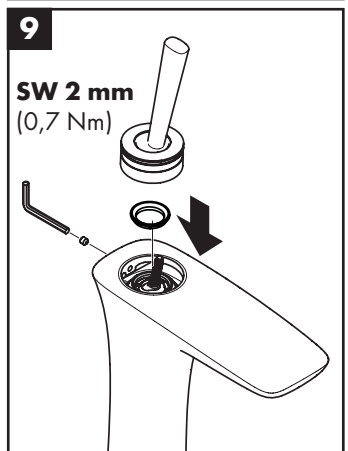

hansgrohe

Service

J27

96339000

J27 LowFlow

92930000

Hansgrohe PuraVida.....	3
Axor Steel < 01/10.....	4
Axor Steel > 02/10	6
Axor Uno ² < 01/10.....	8
Axor Uno ² > 02/10.....	10
Axor Uno / Steel < 01/10.....	12
Axor Steel Uno / Steel > 02/10	13
Axor Citterio.....	14
Axor Citterio 39034000 / 39037000.....	16
Axor Massaud.....	17
Axor Starck < 03/02.....	18
Axor Starck > 04/02.....	19
Axor Starck 08/04 – 04/05	20
Axor Starck > 04/05.....	21
Axor Starck 10300000.....	22
Axor Starck 10800XXX > 04/01 / 10801XXX > 08/00.....	23
Axor Starck 10800XXX > 01/08 / 10801XXX > 01/08	24
Axor Starck X 10070000	25
Axor Starck X.....	26
Axor Starck Semi Pro 10820000	27
Axor Terrano < 07/01	28
Axor Terrano > 08/01	29
Axor Starck 10821XXX.....	30
Axor Starck V	31
Bedienung / Instructions de service / Operation / Procedura / Manejo / Bedienung / Brugsanvisning / Funcionamento / Obŝtuga / Ovládání / Obsluha / 操作 / Эксплуатация / Használat / Käyttö / Hantering / Eksploatacija / Upotreba / Kullanımı / Utilizare / Χειρισμός / Upravljanje / Kasutamine / Lietošana / Rukovanje / Betjening / Обслужване / Përdorimi / 使用方法 / التشغيل	32
Sonderzubehör / Accessoires en option / Special accessories / Accessori speciali / Opcional / Toebehoren / Specialtillbehør / Acessórios especiais / Wyposażenie specjalne / Zvláštní příslušenství / Zvláštne príslušenstvo / 选装附件 / Специальные принадлежности / Egyéb tartozék / Erityisvaruste / Specialtillbehör / Specialūs priedai / Posebni pribor / Özel aksesuarlar / Accesorii opționale Ειδικά αξεσουάρ / Poseben pribor / Spetsialne lisavarustus / Speciāli aksesuāri / Poseban pribor / Ekstratillbehør / Специални принадлежности / Pajisje të posaçme / スペシャルパーツ / ملحقات خاصة.....	32