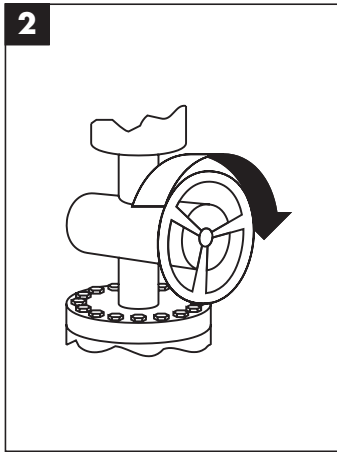

hansgrohe

Service

J27

96339000

J27 LowFlow

92930000

Hansgrohe PuraVida.....	3
Axor Steel < 01/10.....	4
Axor Steel > 02/10	6
Axor Uno ² < 01/10.....	8
Axor Uno ² > 02/10.....	10
Axor Uno / Steel < 01/10.....	12
Axor Steel Uno / Steel > 02/10	13
Axor Citterio.....	14
Axor Citterio 39034000 / 39037000.....	16
Axor Massaud.....	17
Axor Starck < 03/02.....	18
Axor Starck > 04/02.....	19
Axor Starck 08/04 – 04/05	20
Axor Starck > 04/05.....	21
Axor Starck 10300000.....	22
Axor Starck 10800XXX > 04/01 / 10801XXX > 08/00.....	23
Axor Starck 10800XXX > 01/08 / 10801XXX > 01/08	24
Axor Starck X 10070000	25
Axor Starck X.....	26
Axor Starck Semi Pro 10820000	27
Axor Terrano < 07/01	28
Axor Terrano > 08/01	29
Axor Starck 10821XXX.....	30
Axor Starck V	31
Bedienung / Instructions de service / Operation / Procedura / Manejo / Bedienung / Brugsanvisning / Funcionamento / Obŝtuga / Ovládání / Obsluha / 操作 / Эксплуатация / Használat / Käyttö / Hantering / Eksploatacija / Upotreba / Kullanımı / Utilizare / Χειρισμός / Upravljanje / Kasutamine / Lietošana / Rukovanje / Betjening / Обслужване / Përdorimi / 使用方法 / التشغيل	32
Sonderzubehör / Accessoires en option / Special accessories / Accessori speciali / Opcional / Toebehoren / Specialtillbehør / Acessórios especiais / Wyposażenie specjalne / Zvláštní příslušenství / Zvláštne príslušenstvo / 选装附件 / Специальные принадлежности / Egyéb tartozék / Erityisvaruste / Specialtillbehör / Specialūs priedai / Posebni pribor / Özel aksesuarlar / Accesorii opționale Ειδικά αξεσουάρ / Poseben pribor / Spetsialne lisavarustus / Speciāli aksesuāri / Poseban pribor / Ekstratillbehør / Специални принадлежности / Pajisje të posaçme / スペシャルパーツ / ملحقات خاصة.....	32