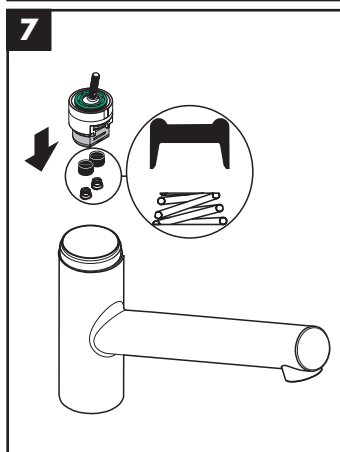

hansgrohe

Service

J27

96339000

J27 LowFlow

92930000

Hansgrohe PuraVida.....	3
Axor Steel < 01/10.....	4
Axor Steel > 02/10	6
Axor Uno ² < 01/10.....	8
Axor Uno ² > 02/10.....	10
Axor Uno / Steel < 01/10.....	12
Axor Steel Uno / Steel > 02/10	13
Axor Citterio.....	14
Axor Citterio 39034000 / 39037000.....	16
Axor Massaud.....	17
Axor Starck < 03/02.....	18
Axor Starck > 04/02.....	19
Axor Starck 08/04 – 04/05	20
Axor Starck > 04/05.....	21
Axor Starck 10300000.....	22
Axor Starck 10800XXX > 04/01 / 10801XXX > 08/00.....	23
Axor Starck 10800XXX > 01/08 / 10801XXX > 01/08	24
Axor Starck X 10070000	25
Axor Starck X.....	26
Axor Starck Semi Pro 10820000	27
Axor Terrano < 07/01	28
Axor Terrano > 08/01	29
Axor Starck 10821XXX.....	30
Axor Starck V	31
Bedienung / Instructions de service / Operation / Procedura / Manejo / Bedienung / Brugsanvisning / Funcionamento / Obŝtuga / Ovládání / Obsluha / 操作 / Эксплуатация / Használat / Käyttö / Hantering / Eksploatacija / Upotreba / Kullanımı / Utilizare / Χειρισμός / Upravljanje / Kasutamine / Lietošana / Rukovanje / Betjening / Обслужване / Përdorimi / 使用方法 / التشغيل	32
Sonderzubehör / Accessoires en option / Special accessories / Accessori speciali / Opcional / Toebehoren / Specialtillbehør / Acessórios especiais / Wyposażenie specjalne / Zvláštní příslušenství / Zvláštne príslušenstvo / 选装附件 / Специальные принадлежности / Egyéb tartozék / Erityisvaruste / Specialtillbehör / Specialūs priedai / Posebni pribor / Özel aksesuarlar / Accesorii opționale Ειδικά αξεσουάρ / Poseben pribor / Spetsialne lisavarustus / Speciāli aksesuāri / Poseban pribor / Ekstratillbehør / Специални принадлежности / Pajisje të posaçme / スペシャルパーツ / ملحقات خاصة.....	32