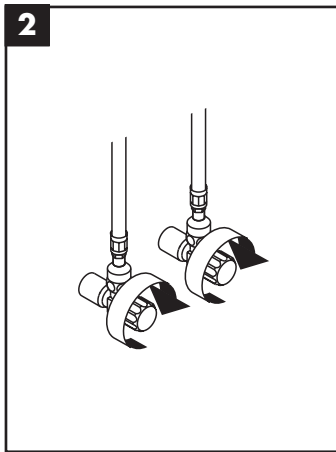

hansgrohe

Service

J27

96339000

J27 LowFlow

92930000

Hansgrohe PuraVida.....	3
Axor Steel < 01/10.....	4
Axor Steel > 02/10	6
Axor Uno ² < 01/10.....	8
Axor Uno ² > 02/10.....	10
Axor Uno / Steel < 01/10.....	12
Axor Steel Uno / Steel > 02/10	13
Axor Citterio.....	14
Axor Citterio 39034000 / 39037000.....	16
Axor Massaud.....	17
Axor Starck < 03/02.....	18
Axor Starck > 04/02.....	19
Axor Starck 08/04 – 04/05	20
Axor Starck > 04/05.....	21
Axor Starck 10300000.....	22
Axor Starck 10800XXX > 04/01 / 10801XXX > 08/00.....	23
Axor Starck 10800XXX > 01/08 / 10801XXX > 01/08	24
Axor Starck X 10070000	25
Axor Starck X.....	26
Axor Starck Semi Pro 10820000	27
Axor Terrano < 07/01	28
Axor Terrano > 08/01	29
Axor Starck 10821XXX.....	30
Axor Starck V	31
Bedienung / Instructions de service / Operation / Procedura / Manejo / Bedienung / Brugsanvisning / Funcionamento / Obŝtuga / Ovládání / Obsluha / 操作 / Эксплуатация / Használat / Käyttö / Hantering / Eksploatacija / Upotreba / Kullanımı / Utilizare / Χειρισμός / Upravljanje / Kasutamine / Lietošana / Rukovanje / Betjening / Обслужване / Përdorimi / 使用方法 / التشغيل	32
Sonderzubehör / Accessoires en option / Special accessories / Accessori speciali / Opcional / Toebehoren / Specialtillbehør / Acessórios especiais / Wyposażenie specjalne / Zvláštní příslušenství / Zvláštne príslušenstvo / 选装附件 / Специальные принадлежности / Egyéb tartozék / Erityisvaruste / Specialtillbehör / Specialūs priedai / Posebni pribor / Özel aksesuarlar / Accesorii opționale Ειδικά αξεσουάρ / Poseben pribor / Spetsialne lisavarustus / Speciāli aksesuāri / Poseban pribor / Ekstratillbehør / Специални принадлежности / Pajisje të posaçme / スペシャルパーツ / ملحقات خاصة.....	32