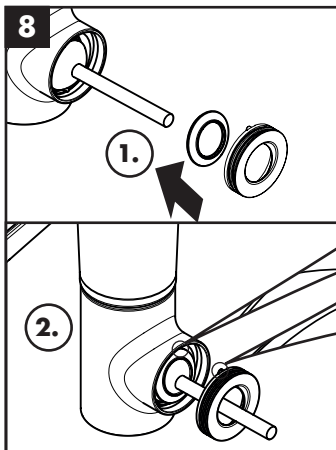

hansgrohe

Service

J27

96339000

J27 LowFlow

92930000

Hansgrohe PuraVida.....	3
Axor Steel < 01/10.....	4
Axor Steel > 02/10	6
Axor Uno ² < 01/10.....	8
Axor Uno ² > 02/10.....	10
Axor Uno / Steel < 01/10.....	12
Axor Steel Uno / Steel > 02/10	13
Axor Citterio.....	14
Axor Citterio 39034000 / 39037000.....	16
Axor Massaud.....	17
Axor Starck < 03/02.....	18
Axor Starck > 04/02.....	19
Axor Starck 08/04 – 04/05	20
Axor Starck > 04/05.....	21
Axor Starck 10300000.....	22
Axor Starck 10800XXX > 04/01 / 10801XXX > 08/00.....	23
Axor Starck 10800XXX > 01/08 / 10801XXX > 01/08	24
Axor Starck X 10070000	25
Axor Starck X.....	26
Axor Starck Semi Pro 10820000	27
Axor Terrano < 07/01	28
Axor Terrano > 08/01	29
Axor Starck 10821XXX.....	30
Axor Starck V	31
Bedienung / Instructions de service / Operation / Procedura / Manejo / Bedienung / Brugsanvisning / Funcionamento / Obŝtuga / Ovládání / Obsluha / 操作 / Эксплуатация / Használat / Käyttö / Hantering / Eksploatacija / Upotreba / Kullanımı / Utilizare / Χειρισμός / Upravljanje / Kasutamine / Lietošana / Rukovanje / Betjening / Обслужване / Përdorimi / 使用方法 / التشغيل	32
Sonderzubehör / Accessoires en option / Special accessories / Accessori speciali / Opcional / Toebehoren / Specialtillbehør / Acessórios especiais / Wyposażenie specjalne / Zvláštní příslušenství / Zvláštne príslušenstvo / 选装附件 / Специальные принадлежности / Egyéb tartozék / Erityisvaruste / Specialtillbehör / Specialūs priedai / Posebni pribor / Özel aksesuarlar / Accesorii opționale Ειδικά αξεσουάρ / Poseben pribor / Spetsialne lisavarustus / Speciāli aksesuāri / Poseban pribor / Ekstratillbehør / Специални принадлежности / Pajisje të posaçme / スペシャルパーツ / ملحقات خاصة.....	32