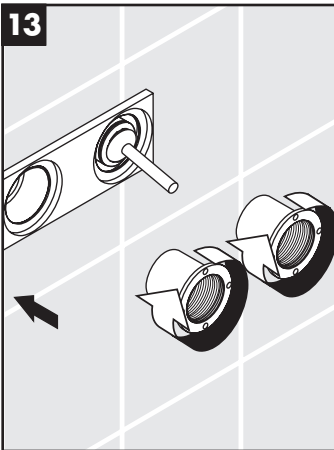

hansgrohe

Service

J27

96339000

J27 LowFlow

92930000

Hansgrohe PuraVida.....	3
Axor Steel < 01/10.....	4
Axor Steel > 02/10	6
Axor Uno ² < 01/10.....	8
Axor Uno ² > 02/10.....	10
Axor Uno / Steel < 01/10.....	12
Axor Steel Uno / Steel > 02/10	13
Axor Citterio.....	14
Axor Citterio 39034000 / 39037000.....	16
Axor Massaud.....	17
Axor Starck < 03/02.....	18
Axor Starck > 04/02.....	19
Axor Starck 08/04 – 04/05	20
Axor Starck > 04/05.....	21
Axor Starck 10300000.....	22
Axor Starck 10800XXX > 04/01 / 10801XXX > 08/00.....	23
Axor Starck 10800XXX > 01/08 / 10801XXX > 01/08	24
Axor Starck X 10070000	25
Axor Starck X.....	26
Axor Starck Semi Pro 10820000	27
Axor Terrano < 07/01	28
Axor Terrano > 08/01	29
Axor Starck 10821XXX.....	30
Axor Starck V	31
Bedienung / Instructions de service / Operation / Procedura / Manejo / Bedienung / Brugsanvisning / Funcionamento / Obŝtuga / Ovládání / Obsluha / 操作 / Эксплуатация / Használat / Käyttö / Hantering / Eksploatacija / Upotreba / Kullanımı / Utilizare / Χειρισμός / Upravljanje / Kasutamine / Lietošana / Rukovanje / Betjening / Обслужване / Përdorimi / 使用方法 / التشغيل	32
Sonderzubehör / Accessoires en option / Special accessories / Accessori speciali / Opcional / Toebehoren / Specialtillbehør / Acessórios especiais / Wyposażenie specjalne / Zvláštní příslušenství / Zvláštne príslušenstvo / 选装附件 / Специальные принадлежности / Egyéb tartozék / Erityisvaruste / Specialtillbehör / Specialūs priedai / Posebni pribor / Özel aksesuarlar / Accesorii opționale Ειδικά αξεσουάρ / Poseben pribor / Spetsialne lisavarustus / Speciāli aksesuāri / Poseban pribor / Ekstratillbehør / Специални принадлежности / Pajisje të posaçme / スペシャルパーツ / ملحقات خاصة.....	32