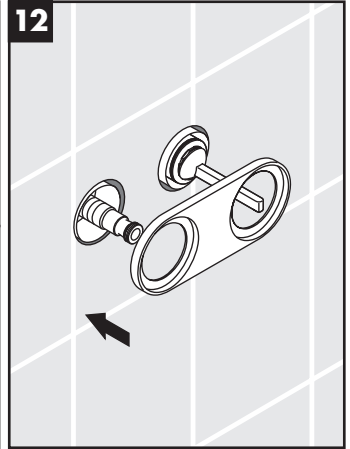

hansgrohe

Service

J27

96339000

J27 LowFlow

92930000

Hansgrohe PuraVida.....	3
Axor Steel < 01/10.....	4
Axor Steel > 02/10	6
Axor Uno ² < 01/10.....	8
Axor Uno ² > 02/10.....	10
Axor Uno / Steel < 01/10.....	12
Axor Steel Uno / Steel > 02/10	13
Axor Citterio.....	14
Axor Citterio 39034000 / 39037000.....	16
Axor Massaud.....	17
Axor Starck < 03/02.....	18
Axor Starck > 04/02.....	19
Axor Starck 08/04 – 04/05	20
Axor Starck > 04/05.....	21
Axor Starck 10300000.....	22
Axor Starck 10800XXX > 04/01 / 10801XXX > 08/00.....	23
Axor Starck 10800XXX > 01/08 / 10801XXX > 01/08	24
Axor Starck X 10070000	25
Axor Starck X.....	26
Axor Starck Semi Pro 10820000	27
Axor Terrano < 07/01	28
Axor Terrano > 08/01	29
Axor Starck 10821XXX.....	30
Axor Starck V	31
Bedienung / Instructions de service / Operation / Procedura / Manejo / Bedienung / Brugsanvisning / Funcionamento / Obŝtuga / Ovládání / Obsluha / 操作 / Эксплуатация / Használat / Käyttö / Hantering / Eksploatacija / Upotreba / Kullanımı / Utilizare / Χειρισμός / Upravljanje / Kasutamine / Lietošana / Rukovanje / Betjening / Обслужване / Përdorimi / 使用方法 / التشغيل	32
Sonderzubehör / Accessoires en option / Special accessories / Accessori speciali / Opcional / Toebehoren / Specialtillbehør / Acessórios especiais / Wyposażenie specjalne / Zvláštní příslušenství / Zvláštne príslušenstvo / 选装附件 / Специальные принадлежности / Egyéb tartozék / Erityisvaruste / Specialtillbehör / Specialūs priedai / Posebni pribor / Özel aksesuarlar / Accesorii opționale Ειδικά αξεσουάρ / Poseben pribor / Spetsialne lisavarustus / Speciāli aksesuāri / Poseban pribor / Ekstratillbehør / Специални принадлежности / Pajisje të posaçme / スペシャルパーツ / ملحقات خاصة.....	32