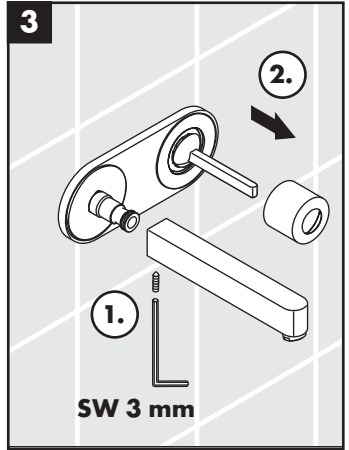

hansgrohe

Service

J27

96339000

J27 LowFlow

92930000

Hansgrohe PuraVida.....	3
Axor Steel < 01/10.....	4
Axor Steel > 02/10	6
Axor Uno ² < 01/10.....	8
Axor Uno ² > 02/10.....	10
Axor Uno / Steel < 01/10.....	12
Axor Steel Uno / Steel > 02/10	13
Axor Citterio.....	14
Axor Citterio 39034000 / 39037000.....	16
Axor Massaud.....	17
Axor Starck < 03/02.....	18
Axor Starck > 04/02.....	19
Axor Starck 08/04 – 04/05	20
Axor Starck > 04/05.....	21
Axor Starck 10300000.....	22
Axor Starck 10800XXX > 04/01 / 10801XXX > 08/00.....	23
Axor Starck 10800XXX > 01/08 / 10801XXX > 01/08	24
Axor Starck X 10070000	25
Axor Starck X.....	26
Axor Starck Semi Pro 10820000	27
Axor Terrano < 07/01	28
Axor Terrano > 08/01	29
Axor Starck 10821XXX.....	30
Axor Starck V	31
Bedienung / Instructions de service / Operation / Procedura / Manejo / Bedienung / Brugsanvisning / Funcionamento / Obŝtuga / Ovládání / Obsluha / 操作 / Эксплуатация / Használat / Käyttö / Hantering / Eksploatacija / Upotreba / Kullanımı / Utilizare / Χειρισμός / Upravljanje / Kasutamine / Lietošana / Rukovanje / Betjening / Обслужване / Përdorimi / 使用方法 / التشغيل	32
Sonderzubehör / Accessoires en option / Special accessories / Accessori speciali / Opcional / Toebehoren / Specialtillbehør / Acessórios especiais / Wyposażenie specjalne / Zvláštní příslušenství / Zvláštne príslušenstvo / 选装附件 / Специальные принадлежности / Egyéb tartozék / Erityisvaruste / Specialtillbehör / Specialūs priedai / Posebni pribor / Özel aksesuarlar / Accesorii opționale Ειδικά αξεσουάρ / Poseben pribor / Spetsialne lisavarustus / Speciāli aksesuāri / Poseban pribor / Ekstratillbehør / Специални принадлежности / Pajisje të posaçme / スペシャルパーツ / ملحقات خاصة.....	32