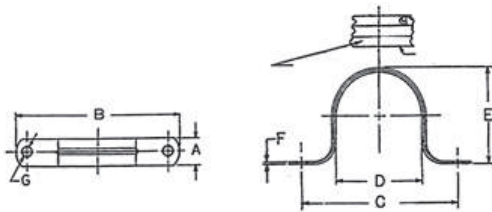

### Product Features

- 2 holes
- Available in Copper clad or Galvanized material
- Size: 3/8"-6"

PROFLO Number	Description	Dimension Chart							Packaging Information		
		A	B	C	D	E	F	G	Case Quantity	Case	Wt
<b>Galvanized</b>		<b>For RIGID Conduit and Plastic Pipe</b>									
PF600C	3/8 GALV 2H PIPE STRP	0.625	2.270	1.660	0.630	0.700	22 GA	0.187	250	5.6	#
PF600D	1/2 GALV 2H PIPE STRP	0.625	2.270	1.765	0.840	0.870	22 GA	0.187	250	6.0	#
PF600F	3/4 GALV 2H PIPE STRP	0.625	2.355	1.850	1.050	1.130	22 GA	0.187	150	1.9	#
PF600G	1 GALV 2H PIPE STRP	0.750	2.940	2.315	1.315	1.370	20 GA	0.250	100	4.7	#
PF600H	1-1/4 GALV 2H PIPE STRP	0.750	3.672	2.925	1.660	1.725	20 GA	0.250	50	2.9	#
PF600J	1-1/2 GALV 2H PIPE STRP	0.750	3.922	3.165	1.890	1.940	20 GA	0.250	50	3.2	#
PF600K	2 GALV 2H PIPE STRP	0.750	5.015	4.188	2.375	2.410	18 GA	0.270	25	2.5	#
<b>Not Snap On</b>											
PF600L	2-1/2 GALV 2H PIPE STRP	1.000	5.720	4.688	2.875	3.050	16 GA	0.312	25	4.0	#
PF600M	3 GALV 2H PIPE STRP	1.000	6.578	5.515	3.500	3.670	16 GA	0.312	20	3.9	#
PF600N	3-1/2 2H PIPE STRP	1.000	7.156	6.125	4.000	3.975	16 GA	0.312	15	3.3	#
PF600P	4 GALV 2H PIPE STRP	1.000	7.718	6.718	4.500	4.700	16 GA	0.312	10	2.4	#
PF600U	6 GALV 2H PIPE STRP	1.000	10.250	9.250	6.715	6.775	16 GA	0.312	20	6.3	#
<b>Copper Clad</b>		<b>For RIGID Copper Pipe</b>									
PF500B	1/4 COP CLAD 2H STRP	0.500	1.635	1.100	0.380	0.410	24 GA	0.187	500	2.5	#
PF500C	3/8 COP CLAD 2H STRP	0.500	1.835	1.315	0.500	0.520	24 GA	0.187	500	2.9	#
PF500D	1/2 COP CLAD 2H STRP	0.500	1.775	1.270	0.645	0.630	24 GA	0.187	250	1.5	#
PF500F	3/4 COP CLAD 2H STRP	0.500	2.125	1.600	0.920	0.905	24 GA	0.187	150	3.0	#
PF500G	1 COP CLAD 2H STRP	0.750	2.895	2.185	1.140	1.145	22 GA	0.187	100	2.7	#
PF500H	1-1/4 COP CLAD 2H STRP	0.750	3.400	2.635	1.400	1.385	22 GA	0.285	50	1.8	#
PF500J	1-1/2 COP CLAD 2H STRP	0.750	4.160	3.105	1.675	1.640	22 GA	0.285	50	2.3	#
PF500K	2 COP CLAD 2H STRP	0.750	4.580	3.590	2.155	2.155	22 GA	0.285	25	1.5	#